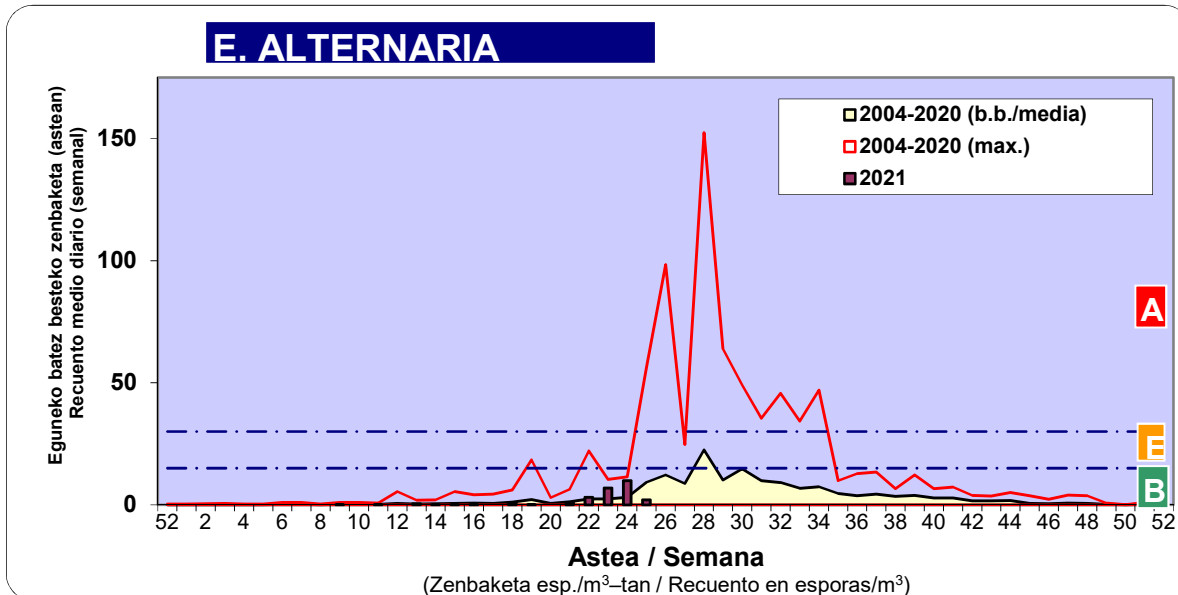

2021

Estazioa / Estación	Bilbo- Bilbao						Astea/Semana	25
Mota / Tipo	Al / L	As / M	Az / X	Og / J	Or / V	Lr / S	Ig / D	b.b. / media
	21/06/21	22/06/21	23/06/21	24/06/21	25/06/21	26/06/21	27/06/21	
Acer								0
Foeniculum								0
Artemisia								0
Centaurea								0
Achillea							1	0
Taraxacum								0
Alnus			1					0
Betula								0
Corylus								0
Brassica								0
Sambucus								0
Chenop./Ama	1							0
Cupres./Taxa				1		3		1
Carex	1							0
Ericaceae						1		0
Mercurialis								0
Robinia								0
Castanea	2	3	4	8	7	8	5	5
Fagus								0
Quercus	2	1	2	2	1			1
Aesculus								0
Juglans								0
Laurus								0
Lilium								0
Magnolia								0
Acacia								0
Eucalyptus								0
Fraxinus								0
Ligustrum						1		0
Olea		1						0
Pinus					1	2		0
Cedrus								0
Plantago	1	1	1	1	5	5	4	3
Platanus								0
Gramineae	5		2	17	24	37	7	13
Rosacea						1	1	0
Rumex		1				2		0
Rhamnus								0
Populus								0
Salix								0
Tamarix								0
Tilia	3	1	1	3		1		1
Celtis								0
Ulmus								0
Urticaceae	4	10	6	23	13	21	19	14
Besterik/Otros	1			3	1	1	1	1
Esp. Alternaria	3	1	1	1	2	6		2
Guztira /Total	20	18	17	58	52	83	38	286

Zenbaketa ale/m3 – tan /
Recuento en granos/m3

■ Altua/Alto
■ Ertaina/Medio
■ Baxua/Bajo

4. POLEN MOTA INTERESGARRIAK / TIPOS POLÍNICOS DE INTERÉS

Estazioa / Estación **Bilbo- Bilbao**

- Altua/Alto
- Ertaina/Medio
- Baxua/Bajo

Estazioa / Estación

Bilbo- Bilbao

- Altua/Alto
- Ertaina/Medio
- Baxua/Bajo

PLANTAGO

URTICA / PARIETARIA

(Zenbaketa ale/m³-tan / Recuento en granos/m³)