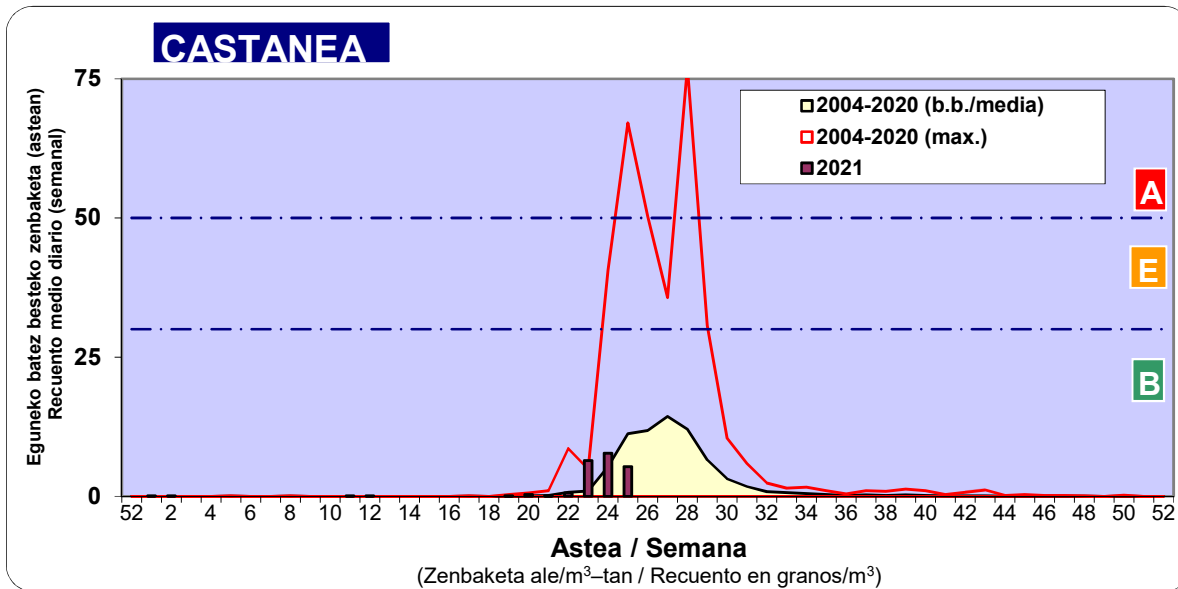

2021

Estazioa / Estación	Bilbo- Bilbao						Astea/Semana	25
Mota / Tipo	Al / L	As / M	Az / X	Og / J	Or / V	Lr / S	Ig / D	b.b. / media
	21/06/21	22/06/21	23/06/21	24/06/21	25/06/21	26/06/21	27/06/21	
Acer								0
Foeniculum								0
Artemisia								0
Centaurea								0
Achillea							1	0
Taraxacum								0
Alnus			1					0
Betula								0
Corylus								0
Brassica								0
Sambucus								0
Chenop./Ama	1							0
Cupres./Taxa				1		3		1
Carex	1							0
Ericaceae						1		0
Mercurialis								0
Robinia								0
Castanea	2	3	4	8	7	8	5	5
Fagus								0
Quercus	2	1	2	2	1			1
Aesculus								0
Juglans								0
Laurus								0
Lilium								0
Magnolia								0
Acacia								0
Eucalyptus								0
Fraxinus								0
Ligustrum						1		0
Olea		1						0
Pinus					1	2		0
Cedrus								0
Plantago	1	1	1	1	5	5	4	3
Platanus								0
Gramineae	5		2	17	24	37	7	13
Rosacea						1	1	0
Rumex		1				2		0
Rhamnus								0
Populus								0
Salix								0
Tamarix								0
Tilia	3	1	1	3		1		1
Celtis								0
Ulmus								0
Urticaceae	4	10	6	23	13	21	19	14
Besterik/Otros	1			3	1	1	1	1
Esp. Alternaria	3	1	1	1	2	6		2
Guztira /Total	20	18	17	58	52	83	38	286

Zenbaketa ale/m3 – tan /
Recuento en granos/m3

■ Altua/Alto
■ Ertaina/Medio
■ Baxua/Bajo

4. POLEN MOTA INTERESGARRIAK / TIPOS POLÍNICOS DE INTERÉS

Estazioa / Estación **Bilbo- Bilbao**

- Altua/Alto
- Ertaina/Medio
- Baxua/Bajo

Estazioa / Estación

Bilbo- Bilbao

- Altua/Alto
- Ertaina/Medio
- Baxua/Bajo

PLANTAGO

URTICA / PARIETARIA

(Zenbaketa ale/m³-tan / Recuento en granos/m³)