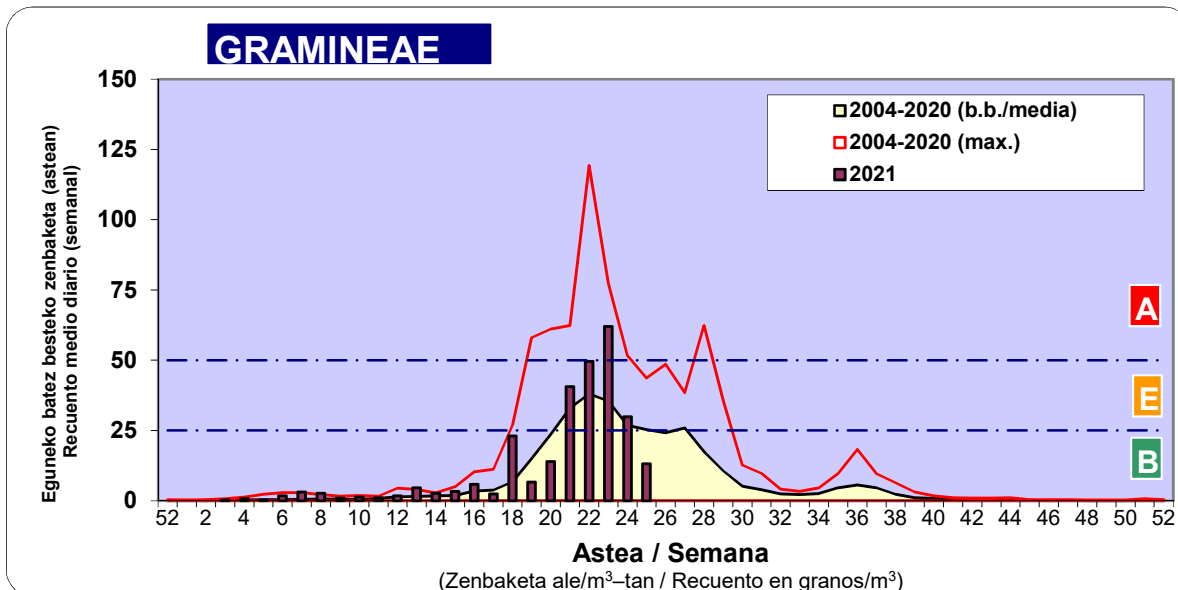

2021

Estazioa / Estación	Bilbo- Bilbao						Astea/Semana	25
Mota / Tipo	Al / L	As / M	Az / X	Og / J	Or / V	Lr / S	Ig / D	b.b. / media
	21/06/21	22/06/21	23/06/21	24/06/21	25/06/21	26/06/21	27/06/21	
Acer								0
Foeniculum								0
Artemisia								0
Centaurea								0
Achillea							1	0
Taraxacum								0
Alnus			1					0
Betula								0
Corylus								0
Brassica								0
Sambucus								0
Chenop./Ama	1							0
Cupres./Taxa				1		3		1
Carex	1							0
Ericaceae						1		0
Mercurialis								0
Robinia								0
Castanea	2	3	4	8	7	8	5	5
Fagus								0
Quercus	2	1	2	2	1			1
Aesculus								0
Juglans								0
Laurus								0
Lilium								0
Magnolia								0
Acacia								0
Eucalyptus								0
Fraxinus								0
Ligustrum						1		0
Olea		1						0
Pinus					1	2		0
Cedrus								0
Plantago	1	1	1	1	5	5	4	3
Platanus								0
Gramineae	5		2	17	24	37	7	13
Rosacea						1	1	0
Rumex		1				2		0
Rhamnus								0
Populus								0
Salix								0
Tamarix								0
Tilia	3	1	1	3		1		1
Celtis								0
Ulmus								0
Urticaceae	4	10	6	23	13	21	19	14
Besterik/Otros	1			3	1	1	1	1
Esp. Alternaria	3	1	1	1	2	6		2
Guztira /Total	20	18	17	58	52	83	38	286

Zenbaketa ale/m3 – tan /
Recuento en granos/m3

■ Altua/Alto
■ Ertaina/Medio
■ Baxua/Bajo

4. POLEN MOTA INTERESGARRIAK / TIPOS POLÍNICOS DE INTERÉS

Estazioa / Estación **Bilbo- Bilbao**

- Altua/Alto
- Ertaina/Medio
- Baxua/Bajo

Estazioa / Estación

Bilbo- Bilbao

- Altua/Alto
- Ertaina/Medio
- Baxua/Bajo

PLANTAGO

URTICA / PARIETARIA

(Zenbaketa ale/m³-tan / Recuento en granos/m³)