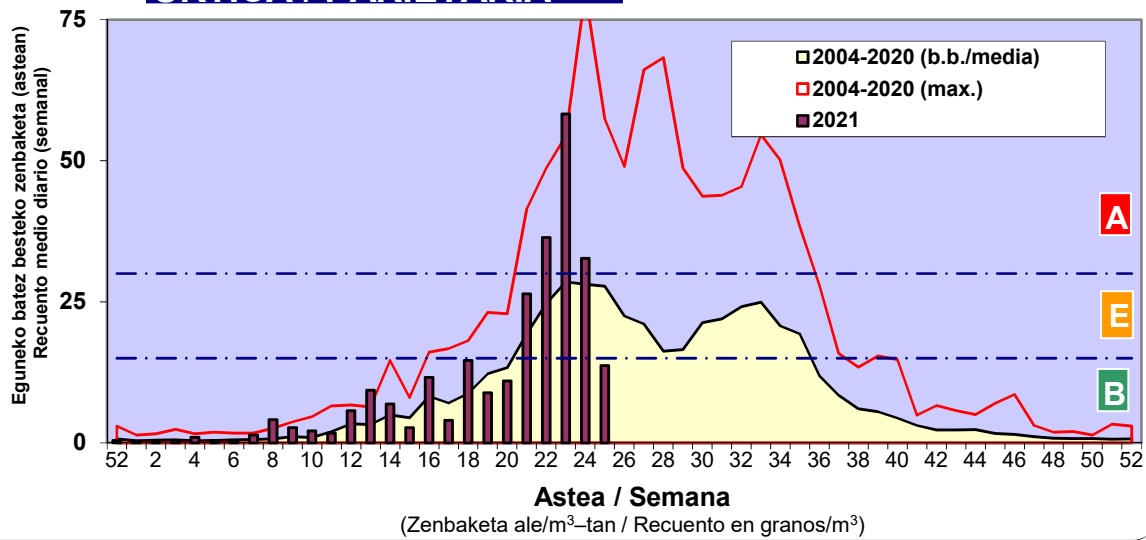

2021

Estazioa / Estación	Bilbo- Bilbao						Astea/Semana	25
Mota / Tipo	Al / L	As / M	Az / X	Og / J	Or / V	Lr / S	Ig / D	b.b. / media
	21/06/21	22/06/21	23/06/21	24/06/21	25/06/21	26/06/21	27/06/21	
Acer								0
Foeniculum								0
Artemisia								0
Centaurea								0
Achillea							1	0
Taraxacum								0
Alnus			1					0
Betula								0
Corylus								0
Brassica								0
Sambucus								0
Chenop./Ama	1							0
Cupres./Taxa				1		3		1
Carex	1							0
Ericaceae						1		0
Mercurialis								0
Robinia								0
Castanea	2	3	4	8	7	8	5	5
Fagus								0
Quercus	2	1	2	2	1			1
Aesculus								0
Juglans								0
Laurus								0
Lilium								0
Magnolia								0
Acacia								0
Eucalyptus								0
Fraxinus								0
Ligustrum						1		0
Olea		1						0
Pinus					1	2		0
Cedrus								0
Plantago	1	1	1	1	5	5	4	3
Platanus								0
Gramineae	5		2	17	24	37	7	13
Rosacea						1	1	0
Rumex		1				2		0
Rhamnus								0
Populus								0
Salix								0
Tamarix								0
Tilia	3	1	1	3		1		1
Celtis								0
Ulmus								0
Urticaceae	4	10	6	23	13	21	19	14
Besterik/Otros	1			3	1	1	1	1
Esp. Alternaria	3	1	1	1	2	6		2
Guztira /Total	20	18	17	58	52	83	38	286

Zenbaketa ale/m3 – tan /
Recuento en granos/m3

■ Altua/Alto
■ Ertaina/Medio
■ Baxua/Bajo

4. POLEN MOTA INTERESGARRIAK / TIPOS POLÍNICOS DE INTERÉS

Estazioa / Estación **Bilbo- Bilbao**

- Altua/Alto
- Ertaina/Medio
- Baxua/Bajo

Estazioa / Estación

Bilbo- Bilbao

- Altua/Alto
- Ertaina/Medio
- Baxua/Bajo

PLANTAGO

URTICA / PARIETARIA

(Zenbaketa ale/m³-tan / Recuento en granos/m³)