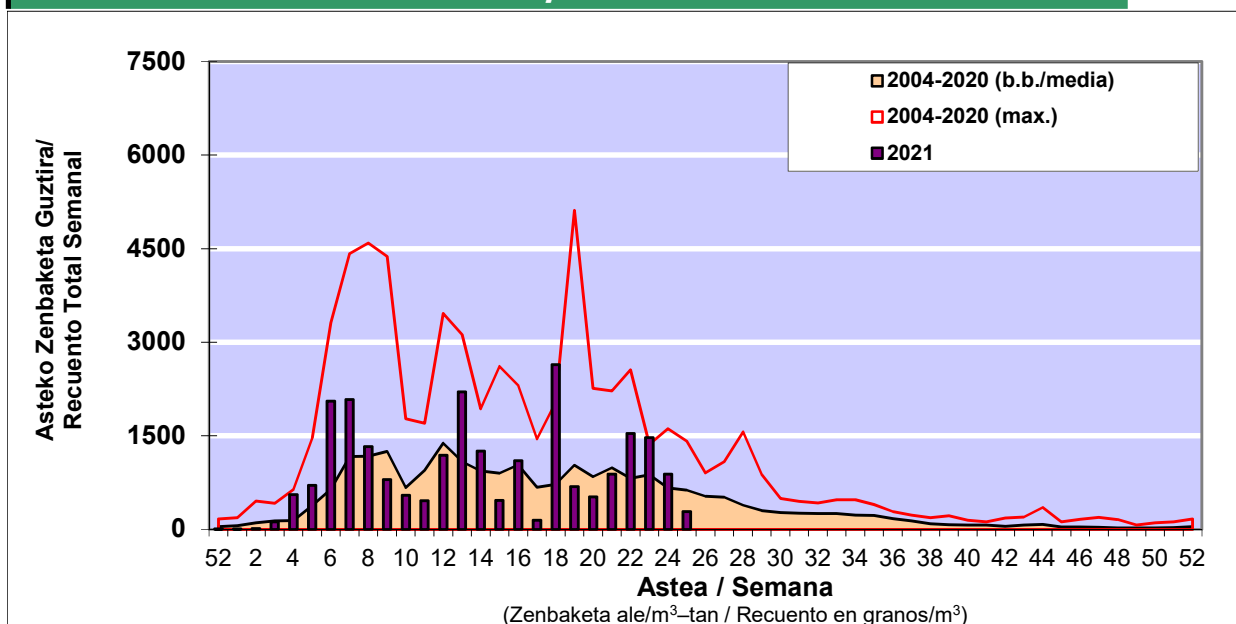

POLEN ZENBAKETA / RECUENTO DE POLEN

Osasun Sailaren Sarea / Red del Departamento de Salud

1. GAUR EGUNGO EGOERA / SITUACIÓN ACTUAL

		Astea/Semana	25
Estazioa / Estación	Bilbo- Bilbao	21/06-27/06	2021

Polen mota interesgarriak / Tipos polínicos de interés	Zuhaitza-Landarea / Árbol- Planta	Egoera / Situación*	Hurrengo asterako joera / Tendencia próxima semana
Castanea	Altzifrea-Hagina/Ciprés-Tejo	Baxua / Bajo	=
E. Alternaria	Alternariaren esporak / Esporas de Alternaria	Baxua / Bajo	=
Gramineae	Graminea/Gramínea	Baxua / Bajo	=
Plantago	Plataina/Llantén	Baxua / Bajo	=
Urticaceas	Asuna-Horma-belarra/Ortiga- Parietaria	Baxua / Bajo	=
*Ebaluaketa irizpideak, "Red Española de Aerobiología"-ren arabera / Criterios de evaluación de acuerdo a la Red Española de Aerobiología			

2. ASTEKO ZENBAKETA GUZTIRA / RECUENTO TOTAL SEMANAL

Estazioa / Estación	Bilbo- Bilbao
----------------------------	----------------------

Asteko Zenbaketa Orokorra / Recuento Total Semanal

3. ASTEKO ZENBAKETA / RECUESTO SEMANAL