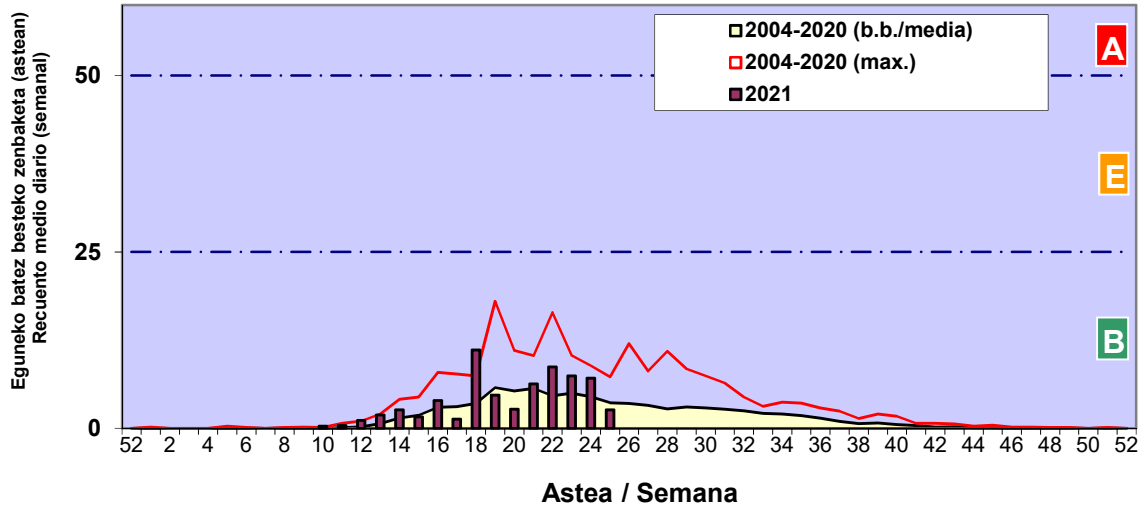

2021

Estazioa / Estación	Bilbo- Bilbao						Astea/Semana	25
Mota / Tipo	Al / L	As / M	Az / X	Og / J	Or / V	Lr / S	Ig / D	b.b. / media
	21/06/21	22/06/21	23/06/21	24/06/21	25/06/21	26/06/21	27/06/21	
Acer								0
Foeniculum								0
Artemisia								0
Centaurea								0
Achillea							1	0
Taraxacum								0
Alnus			1					0
Betula								0
Corylus								0
Brassica								0
Sambucus								0
Chenop./Ama	1							0
Cupres./Taxa				1		3		1
Carex	1							0
Ericaceae						1		0
Mercurialis								0
Robinia								0
Castanea	2	3	4	8	7	8	5	5
Fagus								0
Quercus	2	1	2	2	1			1
Aesculus								0
Juglans								0
Laurus								0
Lilium								0
Magnolia								0
Acacia								0
Eucalyptus								0
Fraxinus								0
Ligustrum						1		0
Olea		1						0
Pinus					1	2		0
Cedrus								0
Plantago	1	1	1	1	5	5	4	3
Platanus								0
Gramineae	5		2	17	24	37	7	13
Rosacea						1	1	0
Rumex		1				2		0
Rhamnus								0
Populus								0
Salix								0
Tamarix								0
Tilia	3	1	1	3		1		1
Celtis								0
Ulmus								0
Urticaceae	4	10	6	23	13	21	19	14
Besterik/Otros	1			3	1	1	1	1
Esp. Alternaria	3	1	1	1	2	6		2
Guztira /Total	20	18	17	58	52	83	38	286

Zenbaketa ale/m3 – tan /
Recuento en granos/m3

■ Altua/Alto
■ Ertaina/Medio
■ Baxua/Bajo

4. POLEN MOTA INTERESGARRIAK / TIPOS POLÍNICOS DE INTERÉS

Estazioa / Estación **Bilbo- Bilbao**

- Altua/Alto
- Ertaina/Medio
- Baxua/Bajo

Estazioa / Estación

Bilbo- Bilbao

- Altua/Alto
- Ertaina/Medio
- Baxua/Bajo

PLANTAGO

URTICA / PARIETARIA

(Zenbaketa ale/m³-tan / Recuento en granos/m³)