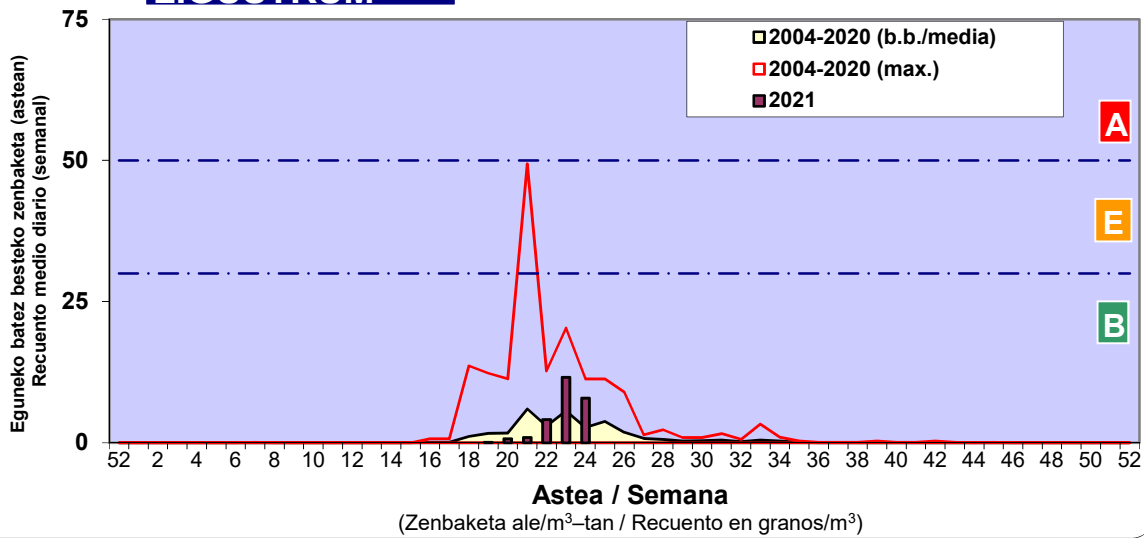

Estazioa / Estación

Vitoria - Gasteiz

- Altua/Alto
- Ertaina/Medio
- Baxua/Bajo

LIGUSTRUM