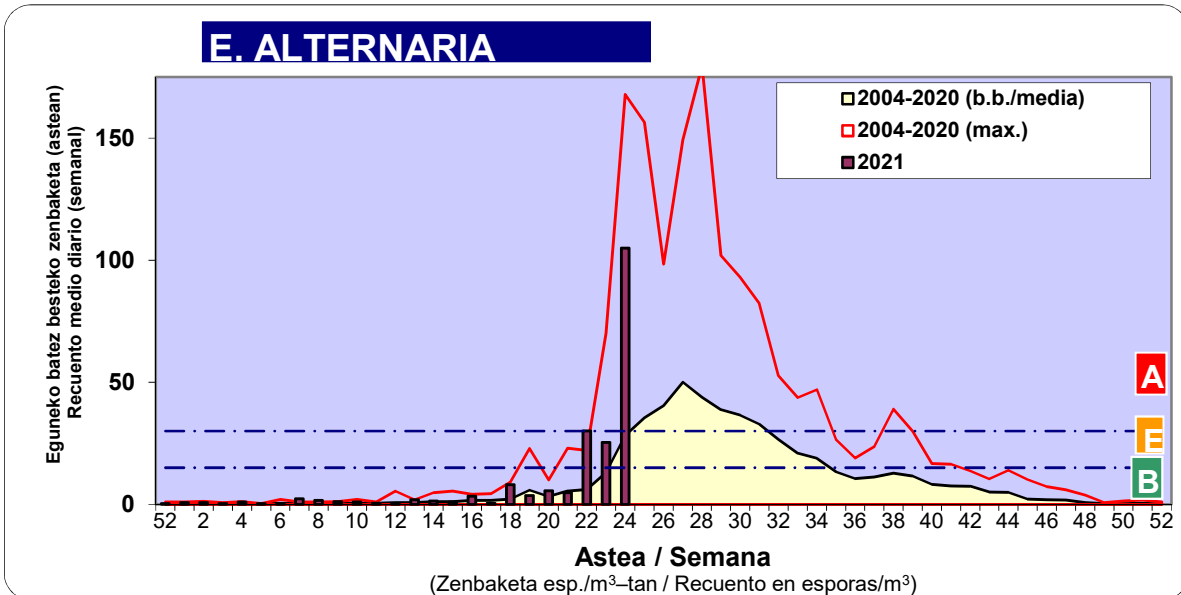

Zenbaketa ale/m3 – tan /
Recuento en granos/m3

■ Altua/Alto
■ Ertaina/Medio
■ Baxua/Bajo

4. POLEN MOTA INTERESGARRIAK / TIPOS POLÍNICOS DE INTERÉS

Estazioa / Estación **Vitoria - Gasteiz**

- Altua/Alto
- Ertaina/Medio
- Baxua/Bajo