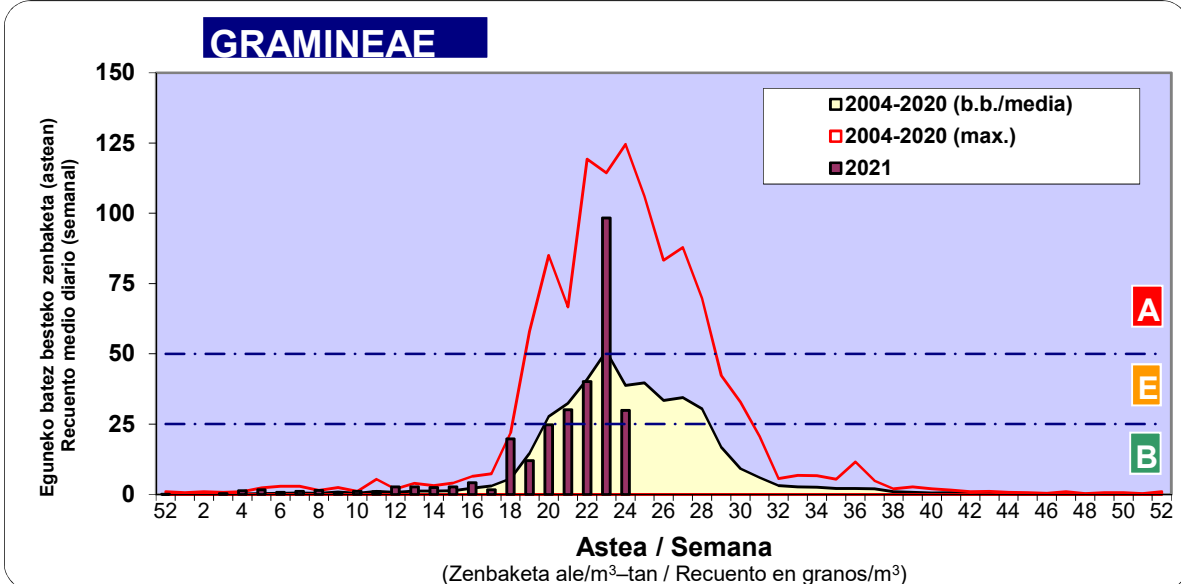

Zenbaketa ale/m3 – tan /
Recuento en granos/m3

■ Altua/Alto
■ Ertaina/Medio
■ Baxua/Bajo

4. POLEN MOTA INTERESGARRIAK / TIPOS POLÍNICOS DE INTERÉS

Estazioa / Estación **Vitoria - Gasteiz**

- Altua/Alto
- Ertaina/Medio
- Baxua/Bajo