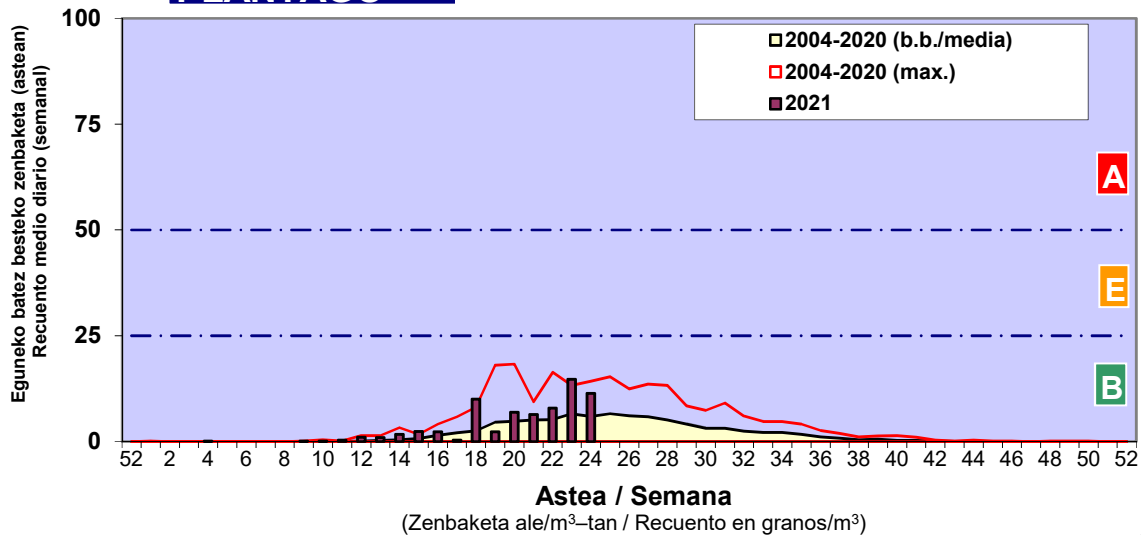

Zenbaketa ale/m3 – tan /
Recuento en granos/m3

■ Altua/Alto
■ Ertaina/Medio
■ Baxua/Bajo

4. POLEN MOTA INTERESGARRIAK / TIPOS POLÍNICOS DE INTERÉS

Estazioa / Estación **Vitoria - Gasteiz**

- Altua/Alto
- Ertaina/Medio
- Baxua/Bajo

Estazioa / Estación

Vitoria - Gasteiz

- Altua/Alto
- Ertaina/Medio
- Baxua/Bajo

LIGUSTRUM

OLEA

PLANTAGO

Estazioa / Estación

Vitoria - Gasteiz

- Altua/Alto
- Ertaina/Medio
- Baxua/Bajo

URTICA / PARIETARIA