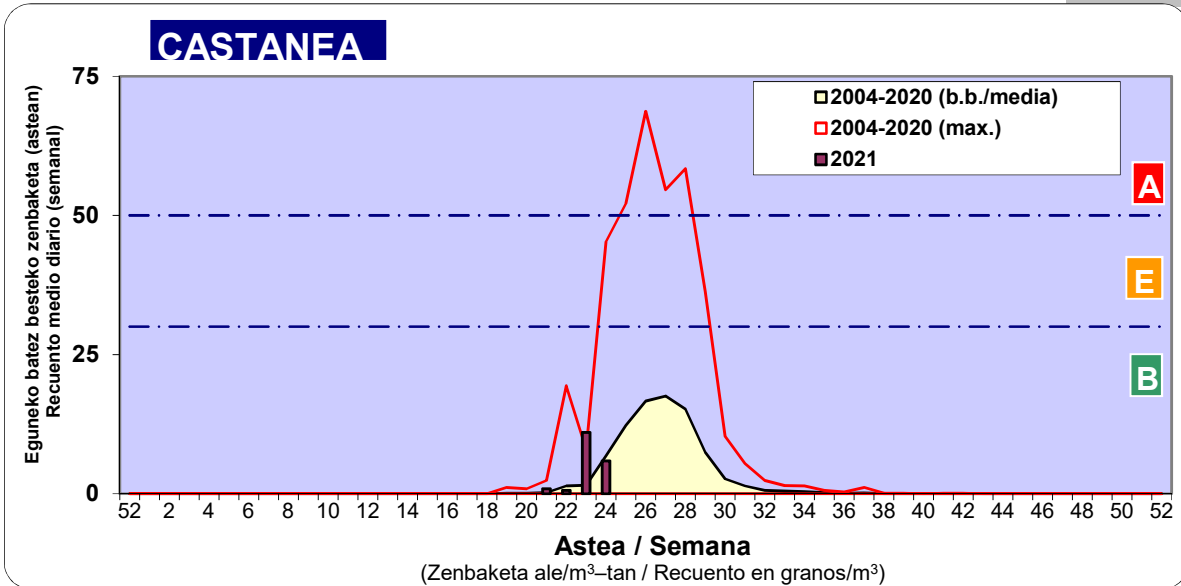

Zenbaketa ale/m3 – tan /
Recuento en granos/m3

■ Altua/Alto
■ Ertaina/Medio
■ Baxua/Bajo

4. POLEN MOTA INTERESGARRIAK / TIPOS POLÍNICOS DE INTERÉS

Estazioa / Estación **Vitoria - Gasteiz**

- Altua/Alto
- Ertaina/Medio
- Baxua/Bajo