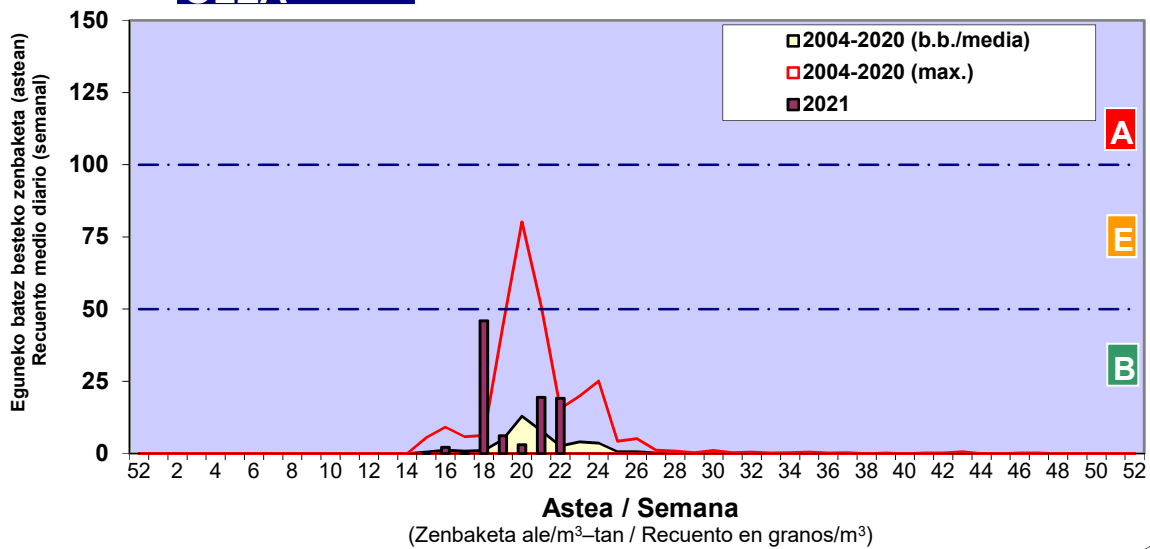

Zenbaketa ale/m3 – tan /
Recuento en granos/m3

■ Altua/Alto
■ Ertaina/Medio
■ Baxua/Bajo

4. POLEN MOTA INTERESGARRIAK / TIPOS POLÍNICOS DE INTERÉS

Estazioa / Estación **Vitoria - Gasteiz**

- Altua/Alto
- Ertaina/Medio
- Baxua/Bajo

Estazioa / Estación

Vitoria - Gasteiz

- Altua/Alto
- Ertaina/Medio
- Baxua/Bajo

LIGUSTRUM

OLEA

PLANTAGO

Estazioa / Estación

Vitoria - Gasteiz

- Altua/Alto
- Ertaina/Medio
- Baxua/Bajo

URTICA / PARIETARIA