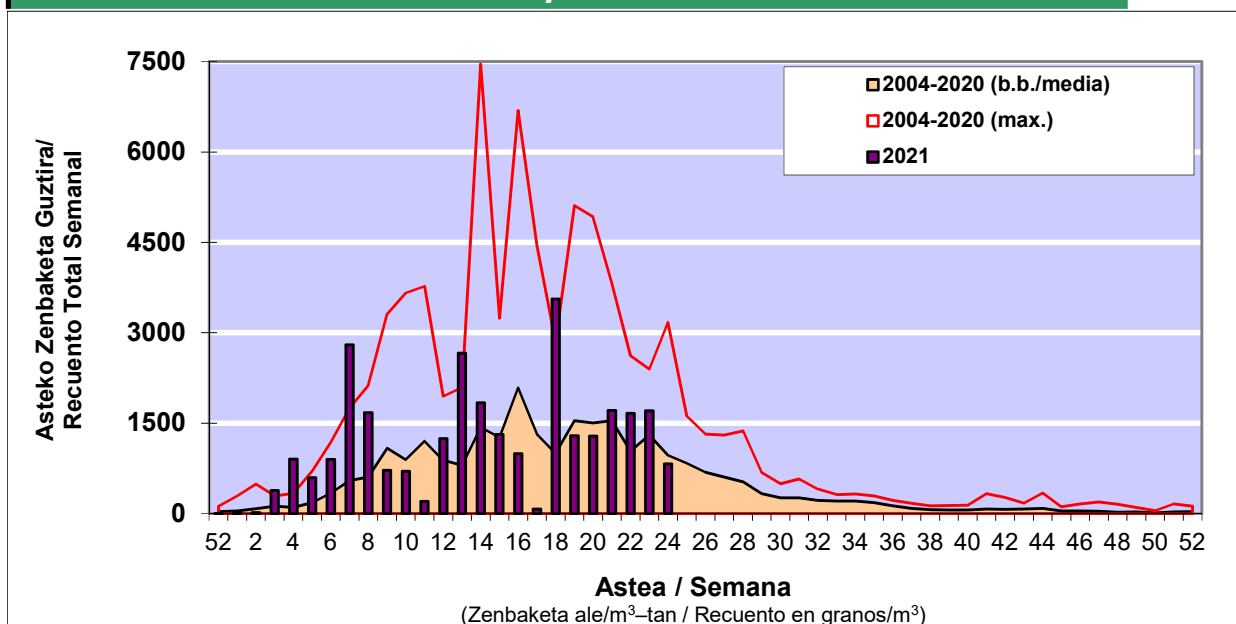

POLEN ZENBAKETA / RECUENTO DE POLEN

Osasun Sailaren Sarea / Red del Departamento de Salud

1. GAUR EGUNGO EGOERA / SITUACIÓN ACTUAL

		Astea/Semana	24
Estazioa / Estación	Vitoria - Gasteiz	14/06-20/06	2021

Polen mota interesgarriak / Tipos polínicos de interés	Zuhaitza-Landarea / Árbol-Planta	Egoera / Situación*	Hurrengo asterako joera / Tendencia próxima semana
Castanea	Gaztainondoa/Castaño	Baxua / Bajo	=
E. Alternaria	Alternariaren esporak / Esporas	Altua / Alto	=
Gramineae	Graminea/Gramínea	Ertaina / Medio	=
Ligustrum	Arbustua/Aligustre	Baxua / Bajo	=
Olea	Olibondoa/Olivo	Baxua / Bajo	=
Plantago	Plataina/Llantén	Baxua / Bajo	=
Urticaceas	Asuna-Horma-belarra/Ortiga-Pa	Ertaina / Medio	=
*Ebaluaketa irizpideak, "Red Española de Aerobiología"-ren arabera / Criterios de evaluación de acuerdo a la Red Española de Aerobiología			

2. ASTEKO ZENBAKETA GUZTIRA / RECUENTO TOTAL SEMANAL

Estazioa / Estación	Vitoria - Gasteiz

Asteko Zenbaketa Orokorra / Recuento Total Semanal