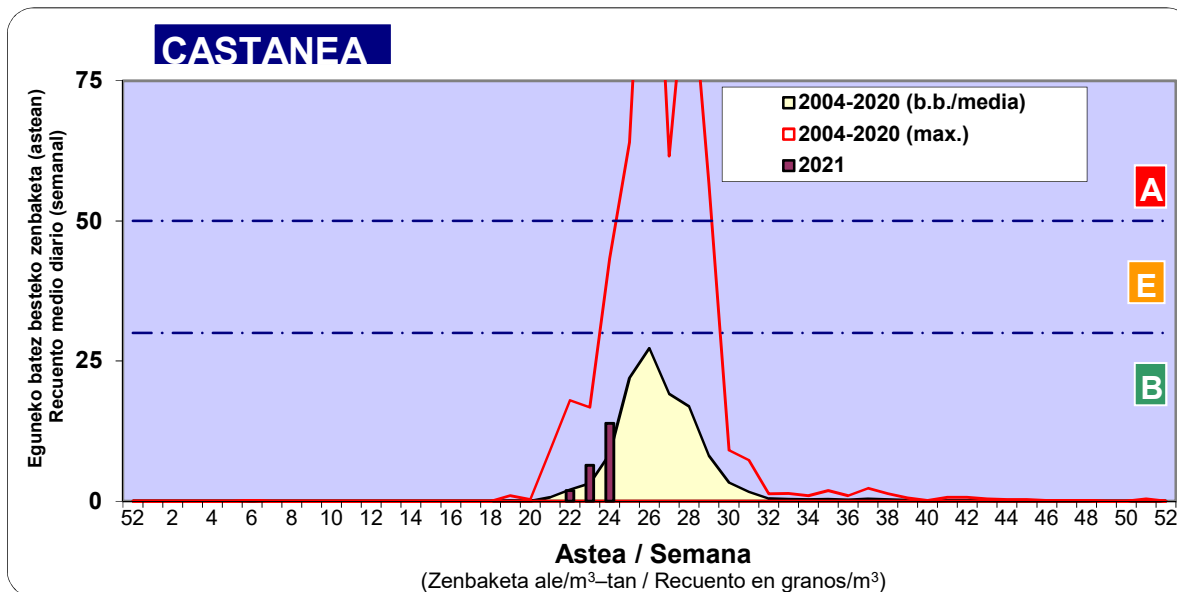

3. ASTEKO ZENBAKETA / RECUESTO SEMANAL

2021

Estazioa / Estación	Donostia- San Sebastián							Astea/Semana	24
Mota / Tipo	Al / L	As / M	Az / X	Og / J	Or / V	Lr / S	Ig / D	b.b. / media	
	14/06/21	15/06/21	16/06/21	17/06/21	18/06/21	19/06/21	20/06/21		
Acer								0	
Foeniculum								0	
Artemisia								0	
Centaurea								0	
Achillea								0	
Taraxacum								0	
Alnus								0	
Betula								0	
Corylus								0	
Brassica								0	
Sambucus								0	
Chenop./Ama	2		2					1	
Cupres./Taxa	1		1		1		1	1	
Carex								0	
Ericaceae	1	1						0	
Mercurialis					1			0	
Robinia								0	
Castanea	15	20	29		1	2	30	14	
Fagus								0	
Quercus	1	1				2	4	1	
Aesculus								0	
Juglans								0	
Laurus								0	
Lilium								0	
Magnolia								0	
Acacia								0	
Eucalyptus							1	0	
Fraxinus								0	
Ligustrum		1	1					0	
Olea	3	2	7			2	2	2	
Pinus	2	10	7		3	11	9	6	
Cedrus								0	
Plantago	2	3	5		1	9	11	4	
Platanus								0	
Gramineae	34	33	17		10	15	41	21	
Rosacea								0	
Rumex	1	1	2		1	2	5	2	
Rhamnus								0	
Populus								0	
Salix								0	
Tamarix	1							0	
Tilia						1	1	0	
Celtis								0	
Ulmus								0	
Urticaceae	61	45	25		8	14	34	27	
Besterik/Otros	5	3	10		1	3	9	4	
Esp. Alternaria	19	8	16		1	18	157	31	
Guztira /Total	129	120	106	0	27	61	148	591	

Zenbaketa ale/m3 – tan /
Recuento en granos/m3

■ Altua/Alto
■ Ertaina/Medio
■ Baxua/Bajo

4. POLEN MOTA INTERESGARRIAK / TIPOS POLÍNICOS DE INTERÉS

Estazioa / Estación Donostia- San Sebastián

■ Altua/Alto
■ Ertaina/Medio
■ Baxua/Bajo