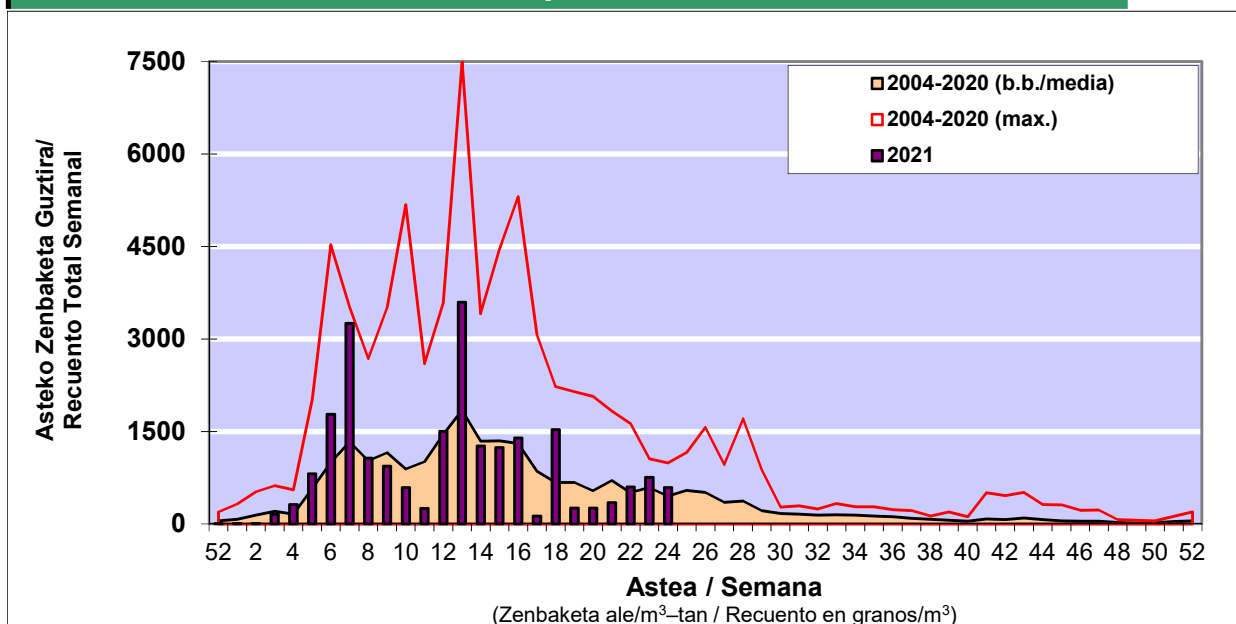

POLEN ZENBAKETA / RECUENTO DE POLEN

Osasun Sailaren Sarea / Red del Departamento de Salud

1. GAUR EGUNGO EGOERA / SITUACIÓN ACTUAL

		Astea/Semana	24
Estazioa / Estación	Donostia- San Sebastián	14/06-20/06	2021

Polen mota interesgarriak / Tipos polínicos de interés	Zuhaitza-Landarea / Árbol- Planta	Egoera / Situación*	Hurrengo asterako joera / Tendencia próxima semana
Castanea	Gaztainondo/Castaño	Baxua / Bajo	▲
E. Alternaria	Alternariaren esporak / Esporas de Alternaria	Altua / Alto	▼
Gramineae	Graminea/Gramínea	Baxua / Bajo	=
Quercus	Haritza-Artea/Roble-Encina	Baxua / Bajo	▼
Urticaceas	Asuna-Horma-belarra/Ortiga- Parietaria	Ertaina / Medio	=
*Ebaluaketa irizpideak, "Red Española de Aerobiología"-ren arabera / Criterios de evaluación de acuerdo a la Red Española de Aerobiología			

2. ASTEKO ZENBAKETA GUZTIRA / RECUENTO TOTAL SEMANAL

Estazioa / Estación	Donostia- San Sebastián

Asteko Zenbaketa Orokorra / Recuento Total Semanal