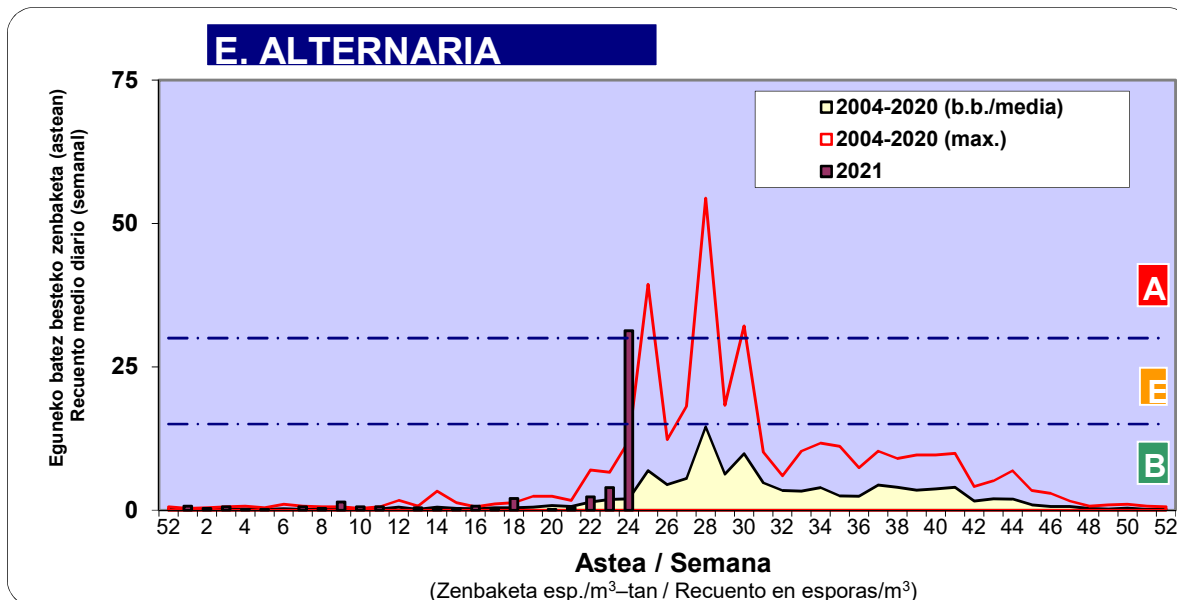

3. ASTEKO ZENBAKETA / RECUESTO SEMANAL

2021

Estazioa / Estación	Donostia- San Sebastián							Astea/Semana	24
Mota / Tipo	Al / L	As / M	Az / X	Og / J	Or / V	Lr / S	Ig / D	b.b. / media	
	14/06/21	15/06/21	16/06/21	17/06/21	18/06/21	19/06/21	20/06/21		
Acer								0	
Foeniculum								0	
Artemisia								0	
Centaurea								0	
Achillea								0	
Taraxacum								0	
Alnus								0	
Betula								0	
Corylus								0	
Brassica								0	
Sambucus								0	
Chenop./Ama	2		2					1	
Cupres./Taxa	1		1		1		1	1	
Carex								0	
Ericaceae	1	1						0	
Mercurialis					1			0	
Robinia								0	
Castanea	15	20	29		1	2	30	14	
Fagus								0	
Quercus	1	1				2	4	1	
Aesculus								0	
Juglans								0	
Laurus								0	
Lilium								0	
Magnolia								0	
Acacia								0	
Eucalyptus							1	0	
Fraxinus								0	
Ligustrum		1	1					0	
Olea	3	2	7			2	2	2	
Pinus	2	10	7		3	11	9	6	
Cedrus								0	
Plantago	2	3	5		1	9	11	4	
Platanus								0	
Gramineae	34	33	17		10	15	41	21	
Rosacea								0	
Rumex	1	1	2		1	2	5	2	
Rhamnus								0	
Populus								0	
Salix								0	
Tamarix	1							0	
Tilia						1	1	0	
Celtis								0	
Ulmus								0	
Urticaceae	61	45	25		8	14	34	27	
Besterik/Otros	5	3	10		1	3	9	4	
Esp. Alternaria	19	8	16		1	18	157	31	
Guztira /Total	129	120	106	0	27	61	148	591	

Zenbaketa ale/m3 – tan /
Recuento en granos/m3

■ Altua/Alto
■ Ertaina/Medio
■ Baxua/Bajo

4. POLEN MOTA INTERESGARRIAK / TIPOS POLÍNICOS DE INTERÉS

Estazioa / Estación Donostia- San Sebastián

■ Altua/Alto
■ Ertaina/Medio
■ Baxua/Bajo