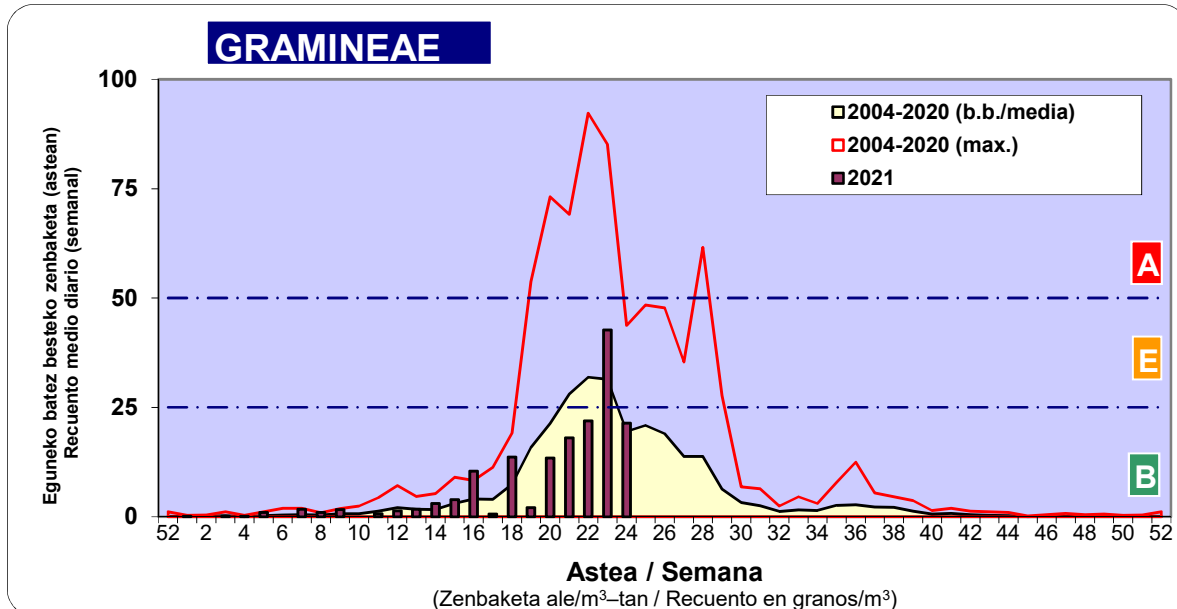

3. ASTEKO ZENBAKETA / RECUESTO SEMANAL

2021

Estazioa / Estación	Donostia- San Sebastián							Astea/Semana	24
Mota / Tipo	Al / L	As / M	Az / X	Og / J	Or / V	Lr / S	Ig / D	b.b. / media	
	14/06/21	15/06/21	16/06/21	17/06/21	18/06/21	19/06/21	20/06/21		
Acer								0	
Foeniculum								0	
Artemisia								0	
Centaurea								0	
Achillea								0	
Taraxacum								0	
Alnus								0	
Betula								0	
Corylus								0	
Brassica								0	
Sambucus								0	
Chenop./Ama	2		2					1	
Cupres./Taxa	1		1		1		1	1	
Carex								0	
Ericaceae	1	1						0	
Mercurialis					1			0	
Robinia								0	
Castanea	15	20	29		1	2	30	14	
Fagus								0	
Quercus	1	1				2	4	1	
Aesculus								0	
Juglans								0	
Laurus								0	
Lilium								0	
Magnolia								0	
Acacia								0	
Eucalyptus							1	0	
Fraxinus								0	
Ligustrum		1	1					0	
Olea	3	2	7			2	2	2	
Pinus	2	10	7		3	11	9	6	
Cedrus								0	
Plantago	2	3	5		1	9	11	4	
Platanus								0	
Gramineae	34	33	17		10	15	41	21	
Rosacea								0	
Rumex	1	1	2		1	2	5	2	
Rhamnus								0	
Populus								0	
Salix								0	
Tamarix	1							0	
Tilia						1	1	0	
Celtis								0	
Ulmus								0	
Urticaceae	61	45	25		8	14	34	27	
Besterik/Otros	5	3	10		1	3	9	4	
Esp. Alternaria	19	8	16		1	18	157	31	
Guztira /Total	129	120	106	0	27	61	148	591	

Zenbaketa ale/m3 – tan /
Recuento en granos/m3

■ Altua/Alto
■ Ertaina/Medio
■ Baxua/Bajo

4. POLEN MOTA INTERESGARRIAK / TIPOS POLÍNICOS DE INTERÉS

Estazioa / Estación Donostia- San Sebastián

■ Altua/Alto
■ Ertaina/Medio
■ Baxua/Bajo