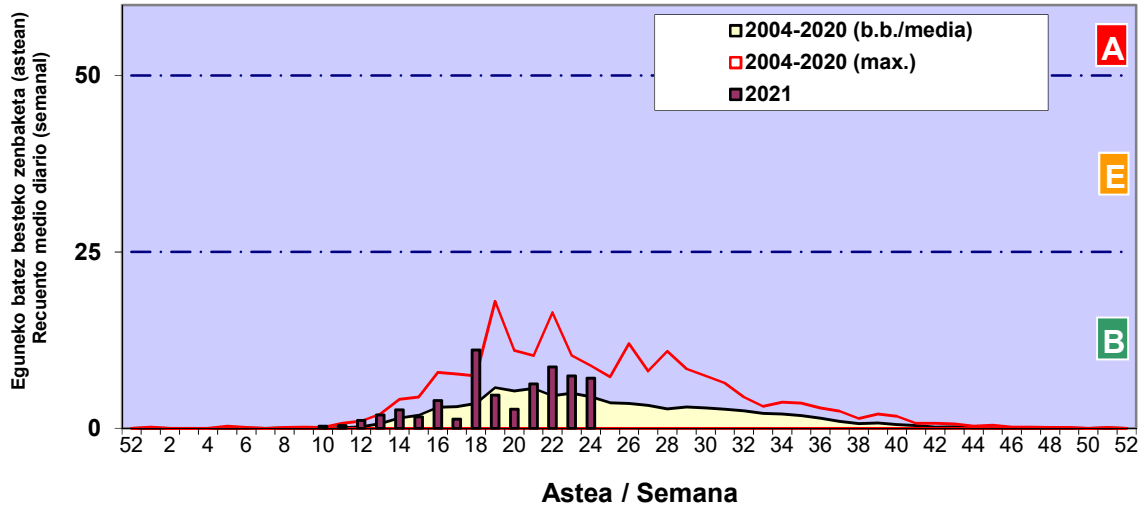

Estazioa / Estación

Bilbo- Bilbao

- Altua/Alto
- Ertaina/Medio
- Baxua/Bajo

PLANTAGO