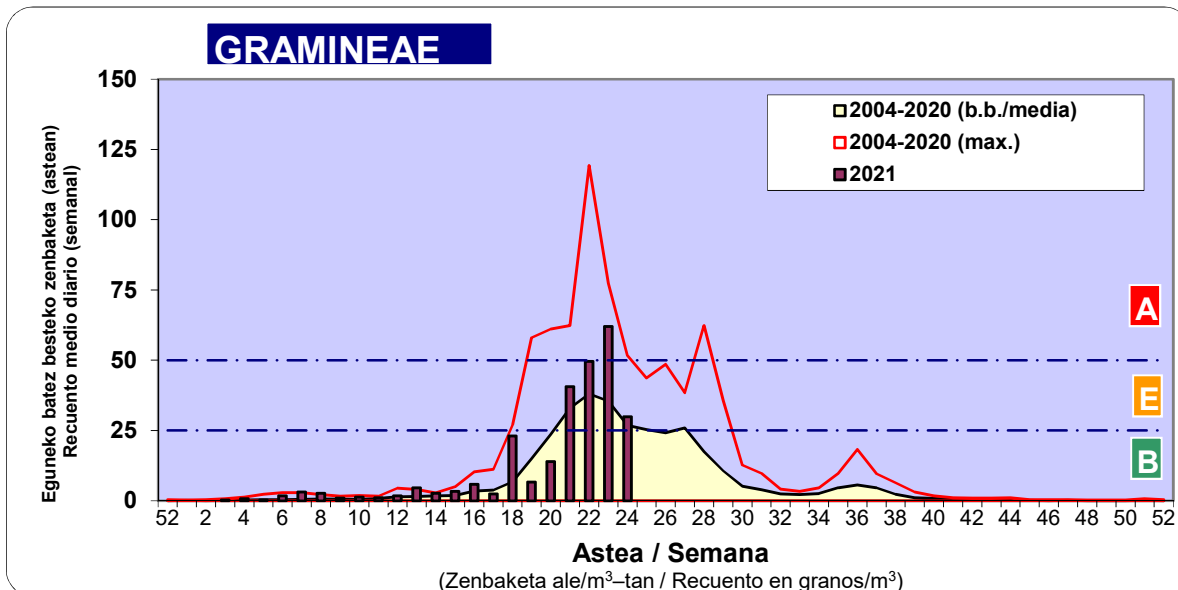

2021

Estazioa / Estación	Bilbo- Bilbao							Astea/Semana	24
Mota / Tipo	Al / L 14/06/21	As / M 15/06/21	Az / X 16/06/21	Og / J 17/06/21	Or / V 18/06/21	Lr / S 19/06/21	Ig / D 20/06/21	b.b. / media	
Acer								0	
Foeniculum								0	
Artemisia								0	
Centaurea								0	
Achillea							2	0	
Taraxacum		1						0	
Alnus								0	
Betula			1	1			1	0	
Corylus								0	
Brassica								0	
Sambucus								0	
Chenop./Ama	1		1		1	1		1	
Cupres./Taxa	2		2	1	1	3	1	1	
Carex		1			1	1		0	
Ericaceae	1					1	1	0	
Mercurialis					1	1	1	0	
Robinia								0	
Castanea	5	12	6	1	2	2	26	8	
Fagus								0	
Quercus	5	6	4		4	2	8	4	
Aesculus								0	
Juglans								0	
Laurus								0	
Lilium								0	
Magnolia								0	
Acacia								0	
Eucalyptus								0	
Fraxinus								0	
Ligustrum	3	2	1		1		1	1	
Olea			1					0	
Pinus	6	8	11	4	3	2	10	6	
Cedrus								0	
Plantago	8	9	8	1	4	10	10	7	
Platanus								0	
Gramineae	61	34	26	4	13	34	37	30	
Rosacea								0	
Rumex	1	2	1		2	4	2	2	
Rhamnus								0	
Populus								0	
Salix								0	
Tamarix								0	
Tilia	37	48	41	1	25	22	37	30	
Celtis								0	
Ulmus								0	
Urticaceae	63	68	29	4	34	17	14	33	
Besterik/Otros	1	5	2			2		1	
Esp. Alternaria	7	4	1		4	6	47	10	
Guztira /Total	194	196	134	17	92	102	151	886	

Zenbaketa ale/m3 – tan /
Recuento en granos/m3

■ Altua/Alto
■ Ertaina/Medio
■ Baxua/Bajo

4. POLEN MOTA INTERESGARRIAK / TIPOS POLÍNICOS DE INTERÉS

Estazioa / Estación **Bilbo- Bilbao**

- Altua/Alto
- Ertaina/Medio
- Baxua/Bajo

Estazioa / Estación

Bilbo- Bilbao

- Altua/Alto
- Ertaina/Medio
- Baxua/Bajo

PLANTAGO

URTICA / PARIETARIA