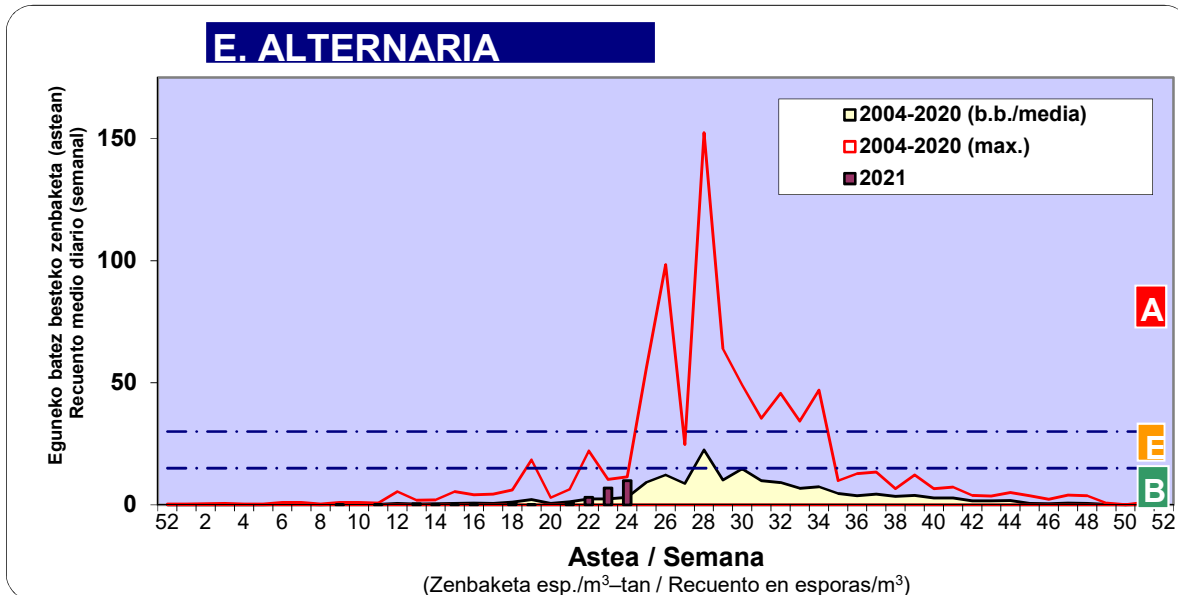

2021

Estazioa / Estación	Bilbo- Bilbao							Astea/Semana	24
Mota / Tipo	Al / L 14/06/21	As / M 15/06/21	Az / X 16/06/21	Og / J 17/06/21	Or / V 18/06/21	Lr / S 19/06/21	Ig / D 20/06/21	b.b. / media	
Acer								0	
Foeniculum								0	
Artemisia								0	
Centaurea								0	
Achillea							2	0	
Taraxacum		1						0	
Alnus								0	
Betula			1	1			1	0	
Corylus								0	
Brassica								0	
Sambucus								0	
Chenop./Ama	1		1		1	1		1	
Cupres./Taxa	2		2	1	1	3	1	1	
Carex		1			1	1		0	
Ericaceae	1					1	1	0	
Mercurialis					1	1	1	0	
Robinia								0	
Castanea	5	12	6	1	2	2	26	8	
Fagus								0	
Quercus	5	6	4		4	2	8	4	
Aesculus								0	
Juglans								0	
Laurus								0	
Lilium								0	
Magnolia								0	
Acacia								0	
Eucalyptus								0	
Fraxinus								0	
Ligustrum	3	2	1		1		1	1	
Olea			1					0	
Pinus	6	8	11	4	3	2	10	6	
Cedrus								0	
Plantago	8	9	8	1	4	10	10	7	
Platanus								0	
Gramineae	61	34	26	4	13	34	37	30	
Rosacea								0	
Rumex	1	2	1		2	4	2	2	
Rhamnus								0	
Populus								0	
Salix								0	
Tamarix								0	
Tilia	37	48	41	1	25	22	37	30	
Celtis								0	
Ulmus								0	
Urticaceae	63	68	29	4	34	17	14	33	
Besterik/Otros	1	5	2			2		1	
Esp. Alternaria	7	4	1		4	6	47	10	
Guztira /Total	194	196	134	17	92	102	151	886	

Zenbaketa ale/m3 – tan /
Recuento en granos/m3

■ Altua/Alto
■ Ertaina/Medio
■ Baxua/Bajo

4. POLEN MOTA INTERESGARRIAK / TIPOS POLÍNICOS DE INTERÉS

Estazioa / Estación **Bilbo- Bilbao**

- Altua/Alto
- Ertaina/Medio
- Baxua/Bajo