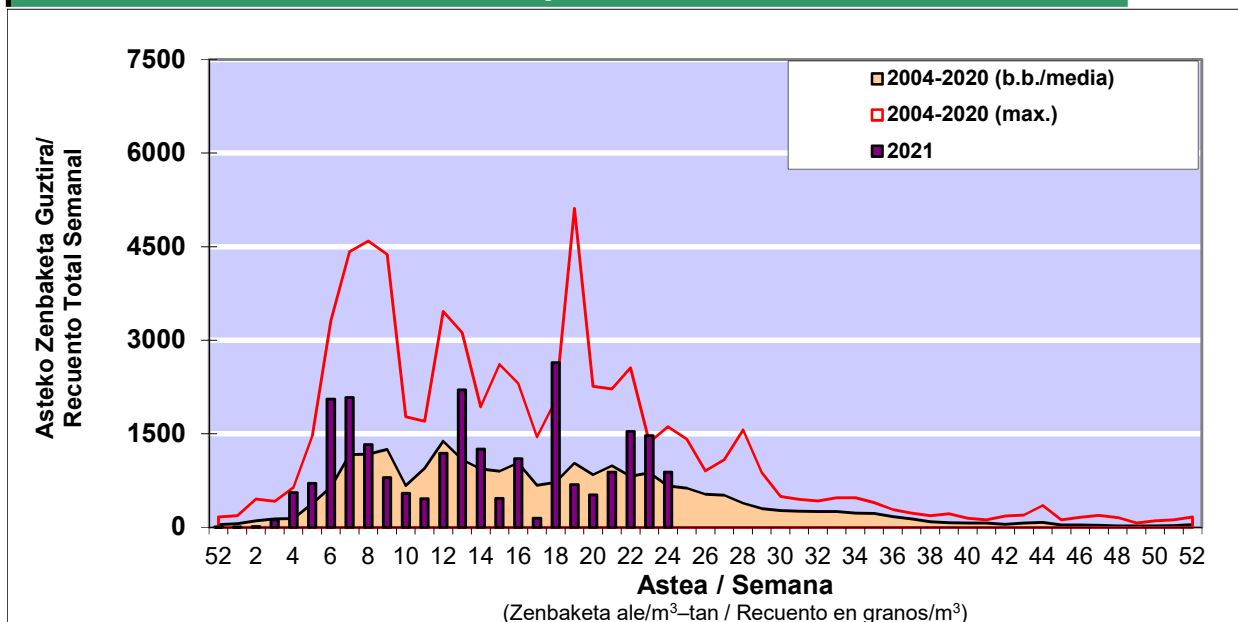

POLEN ZENBAKETA / RECUENTO DE POLEN

Osasun Sailaren Sarea / Red del Departamento de Salud

1. GAUR EGUNGO EGOERA / SITUACIÓN ACTUAL

		Astea/Semana	24
Estazioa / Estación	Bilbo- Bilbao	14/06-20/06	2021

Polen mota interesgarriak / Tipos polínicos de interés	Zuhaitza-Landarea / Árbol- Planta	Egoera / Situación*	Hurrengo asterako joera / Tendencia próxima semana
Castanea	Altzifrea-Hagina/Ciprés-Tejo	Baxua / Bajo	=
E. Alternaria	Alternariaren esporak / Esporas de Alternaria	Baxua / Bajo	▲
Gramineae	Graminea/Gramínea	Ertaina / Medio	▼
Plantago	Plataina/Llantén	Baxua / Bajo	=
Urticaceas	Asuna-Horma-belarra/Ortiga- Parietaria	Altua / Alto	=
*Ebaluaketa irizpideak, "Red Española de Aerobiología"-ren arabera / Criterios de evaluación de acuerdo a la Red Española de Aerobiología			

2. ASTEKO ZENBAKETA GUZTIRA / RECUENTO TOTAL SEMANAL

Estazioa / Estación	Bilbo- Bilbao
----------------------------	----------------------

Asteko Zenbaketa Orokorra / Recuento Total Semanal

3. ASTEKO ZENBAKETA / RECuento SEMANAL