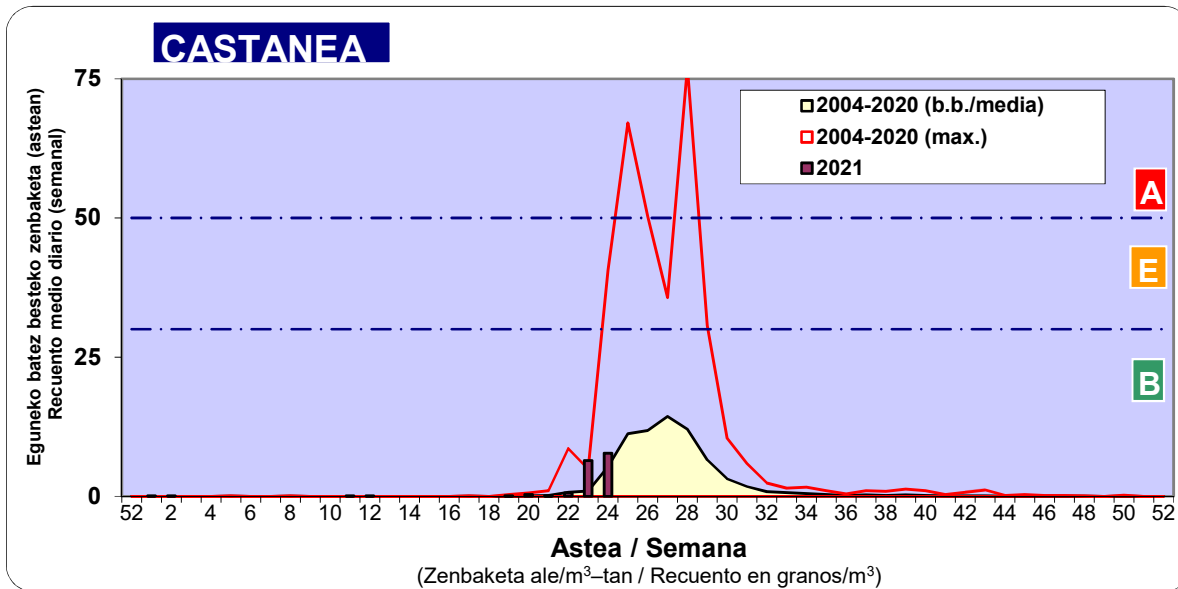

2021

Estazioa / Estación	Bilbo- Bilbao							Astea/Semana	24
Mota / Tipo	Al / L 14/06/21	As / M 15/06/21	Az / X 16/06/21	Og / J 17/06/21	Or / V 18/06/21	Lr / S 19/06/21	Ig / D 20/06/21	b.b. / media	
Acer								0	
Foeniculum								0	
Artemisia								0	
Centaurea								0	
Achillea							2	0	
Taraxacum		1						0	
Alnus								0	
Betula			1	1			1	0	
Corylus								0	
Brassica								0	
Sambucus								0	
Chenop./Ama	1		1		1	1		1	
Cupres./Taxa	2		2	1	1	3	1	1	
Carex		1			1	1		0	
Ericaceae	1					1	1	0	
Mercurialis					1	1	1	0	
Robinia								0	
Castanea	5	12	6	1	2	2	26	8	
Fagus								0	
Quercus	5	6	4		4	2	8	4	
Aesculus								0	
Juglans								0	
Laurus								0	
Lilium								0	
Magnolia								0	
Acacia								0	
Eucalyptus								0	
Fraxinus								0	
Ligustrum	3	2	1		1		1	1	
Olea			1					0	
Pinus	6	8	11	4	3	2	10	6	
Cedrus								0	
Plantago	8	9	8	1	4	10	10	7	
Platanus								0	
Gramineae	61	34	26	4	13	34	37	30	
Rosacea								0	
Rumex	1	2	1		2	4	2	2	
Rhamnus								0	
Populus								0	
Salix								0	
Tamarix								0	
Tilia	37	48	41	1	25	22	37	30	
Celtis								0	
Ulmus								0	
Urticaceae	63	68	29	4	34	17	14	33	
Besterik/Otros	1	5	2			2		1	
Esp. Alternaria	7	4	1		4	6	47	10	
Guztira /Total	194	196	134	17	92	102	151	886	

Zenbaketa ale/m3 – tan /
Recuento en granos/m3

■ Altua/Alto
■ Ertaina/Medio
■ Baxua/Bajo

4. POLEN MOTA INTERESGARRIAK / TIPOS POLÍNICOS DE INTERÉS

Estazioa / Estación **Bilbo- Bilbao**

- Altua/Alto
- Ertaina/Medio
- Baxua/Bajo