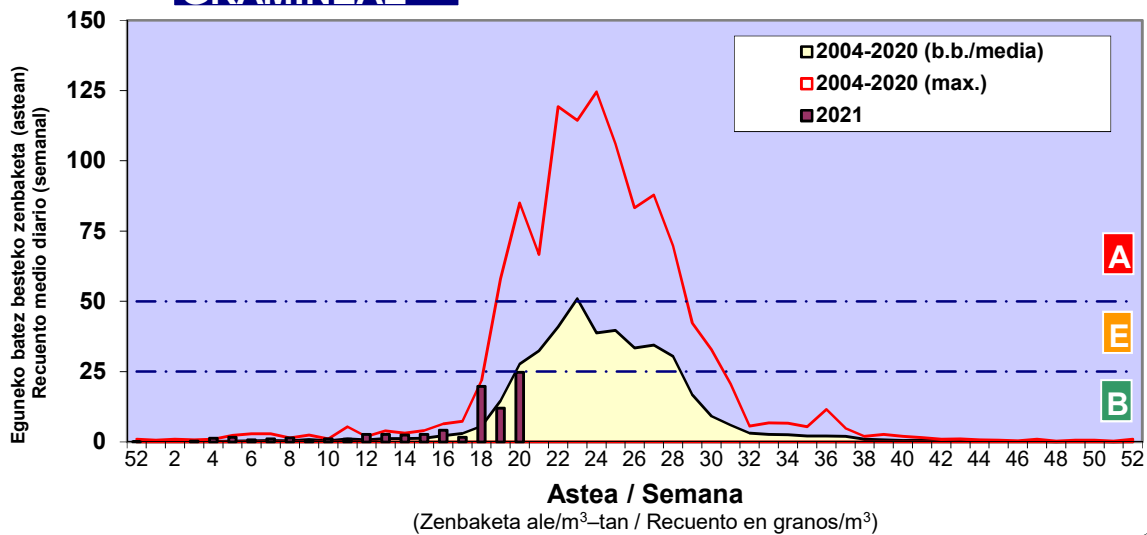

Zenbaketa ale/m3 – tan /
Recuento en granos/m3

■ Altua/Alto
■ Ertaina/Medio
■ Baxua/Bajo

4. POLEN MOTA INTERESGARRIAK / TIPOS POLÍNICOS DE INTERÉS

Estazioa / Estación

Vitoria - Gasteiz

- Altua/Alto
- Ertaina/Medio
- Baxua/Bajo

CUPRESACEA / TAXACEA

PINUS

PLANTAGO

Estazioa / Estación

Vitoria - Gasteiz

- Altua/Alto
- Ertaina/Medio
- Baxua/Bajo

QUERCUS

GRAMINEAE