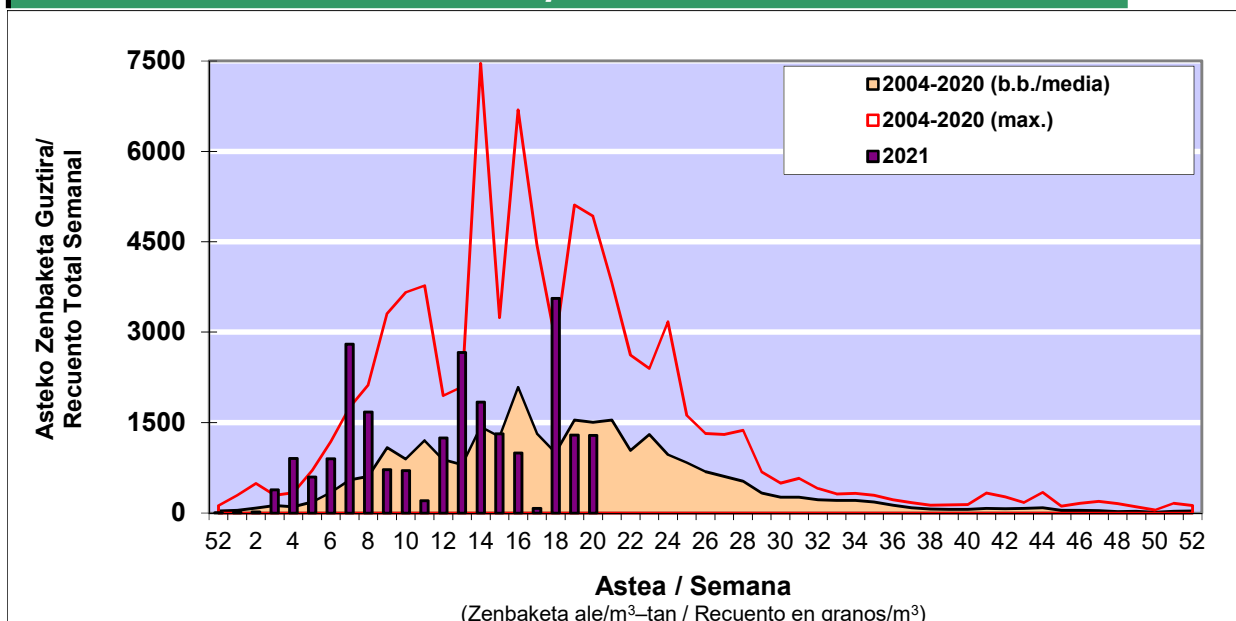

POLEN ZENBAKETA / RECUENTO DE POLEN

Osasun Sailaren Sarea / Red del Departamento de Salud

1. GAUR EGUNGO EGOERA / SITUACIÓN ACTUAL

		Astea/Semana	20
Estazioa / Estación	Vitoria - Gasteiz	17/05-23/05	2021

Polen mota interesgarriak / Tipos polínicos de interés	Zuhaitza-Landarea / Árbol-Planta	Egoera / Situación*	Hurrengo asterako joera / Tendencia próxima semana
Cupresaceas /Taxaceas	Altzifrea-Hagina/Ciprés-Tejo	Baxua / Bajo	=
Pinus	Pinua/Pino	Baxua / Bajo	=
Plantago	Plataina/Llantén	Baxua / Bajo	=
Quercus	Haritza-Artea/Roble-Encina	Ertaina / Medio	=
Gramineae	Graminea/Gramínea	Ertaina / Medio	▲
E. Alternaria	Alternariaren esporak / Esporas	Baxua / Bajo	=
Urticaceas	Asuna-Horma-belarra/Ortiga-Pa	Baxua / Bajo	▲
*Ebaluaketa irizpideak, "Red Española de Aerobiología"-ren arabera / Criterios de evaluación de acuerdo a la Red Española de Aerobiología			

2. ASTEKO ZENBAKETA GUZTIRA / RECUENTO TOTAL SEMANAL

Estazioa / Estación	Vitoria - Gasteiz

Asteko Zenbaketa Orokorra / Recuento Total Semanal