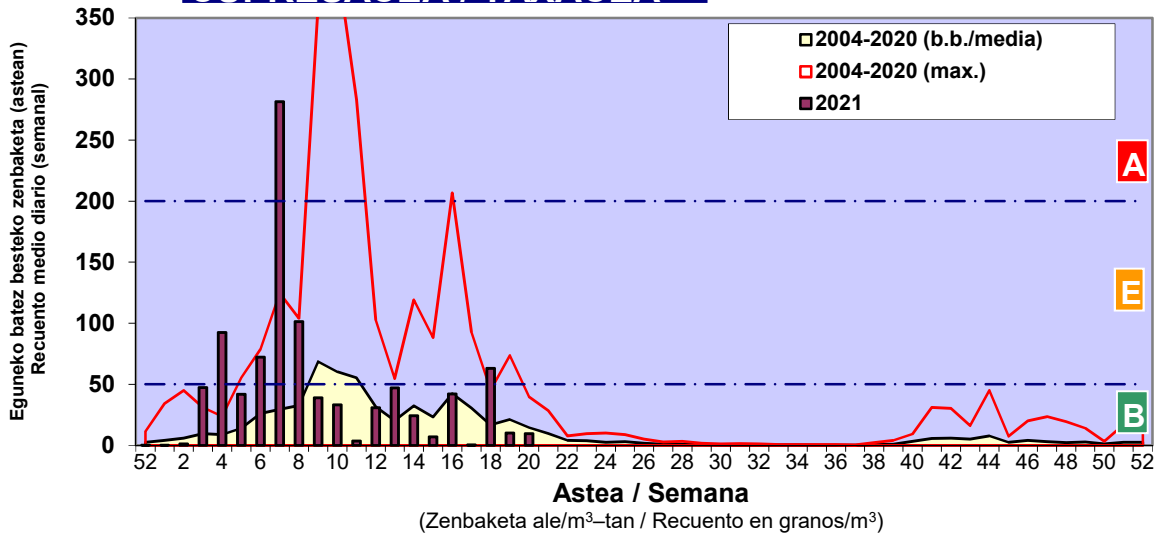

4. POLEN MOTA INTERESGARRIAK / TIPOS POLÍNICOS DE INTERÉS

Estazioa / Estación

Vitoria - Gasteiz

- Altua/Alto
- Ertaina/Medio
- Baxua/Bajo

CUPRESACEA / TAXACEA