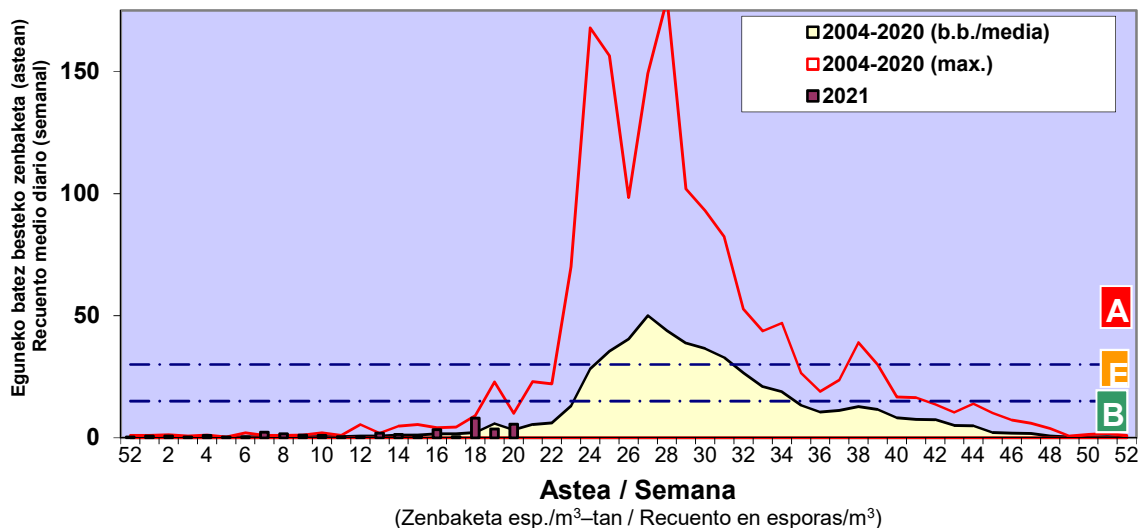

E. ALTERNARIA