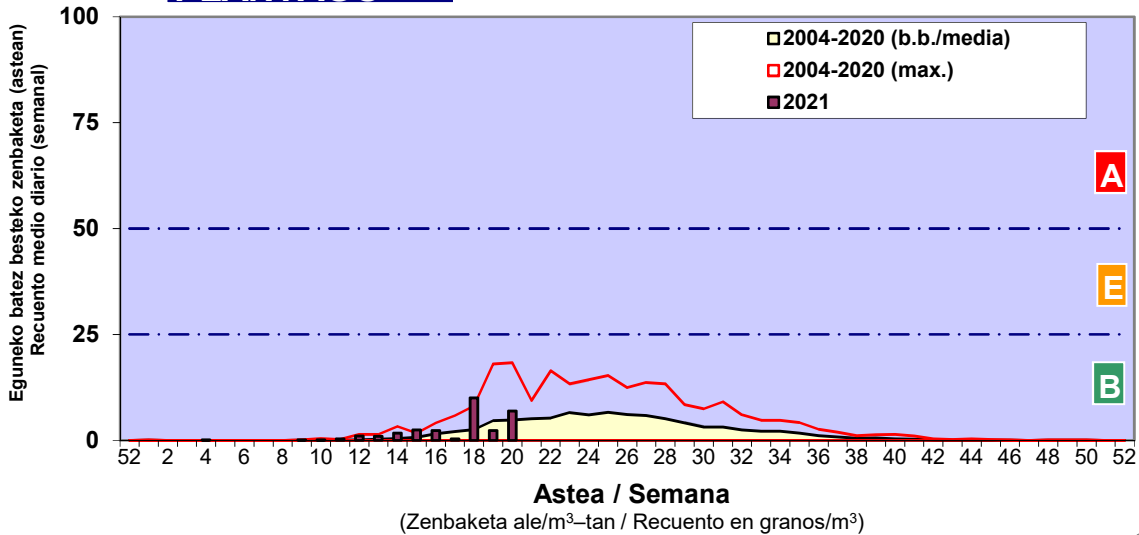

4. POLEN MOTA INTERESGARRIAK / TIPOS POLÍNICOS DE INTERÉS

Estazioa / Estación

Vitoria - Gasteiz

- Altua/Alto
- Ertaina/Medio
- Baxua/Bajo

CUPRESACEA / TAXACEA

PINUS

PLANTAGO