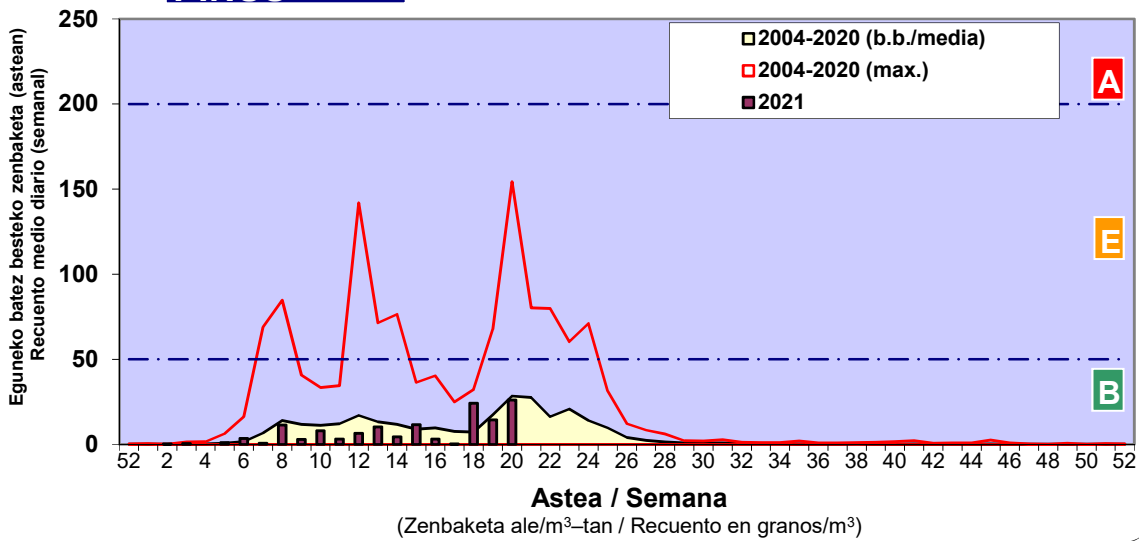

4. POLEN MOTA INTERESGARRIAK / TIPOS POLÍNICOS DE INTERÉS

Estazioa / Estación

Vitoria - Gasteiz

- Altua/Alto
- Ertaina/Medio
- Baxua/Bajo

CUPRESACEA / TAXACEA

PINUS

PLANTAGO