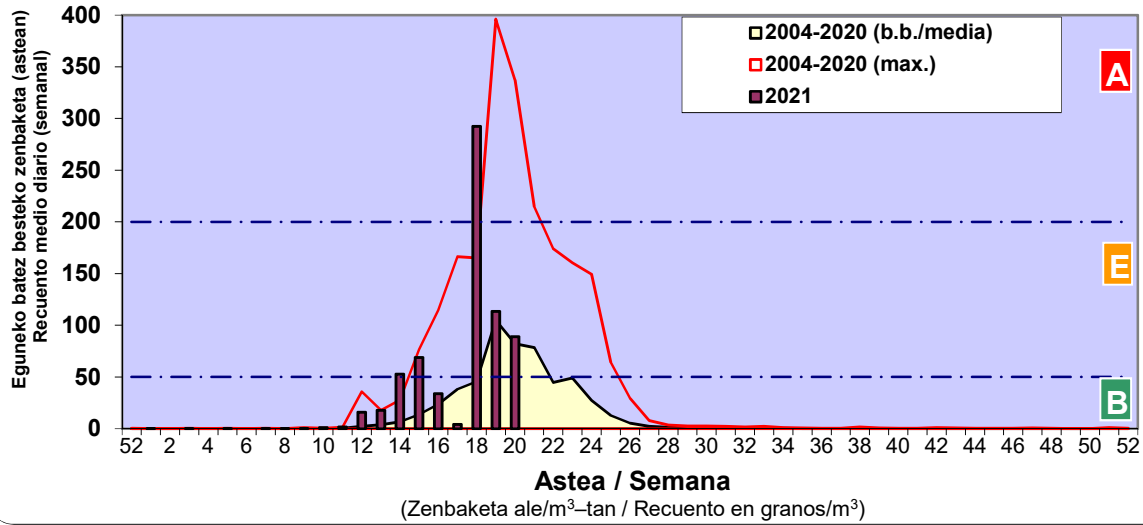

CUPRESACEA / TAXACEA

PINUS

PLANTAGO

Estazioa / Estación

Vitoria - Gasteiz

- Altua/Alto
- Ertaina/Medio
- Baxua/Bajo

QUERCUS

GRAMINEAE