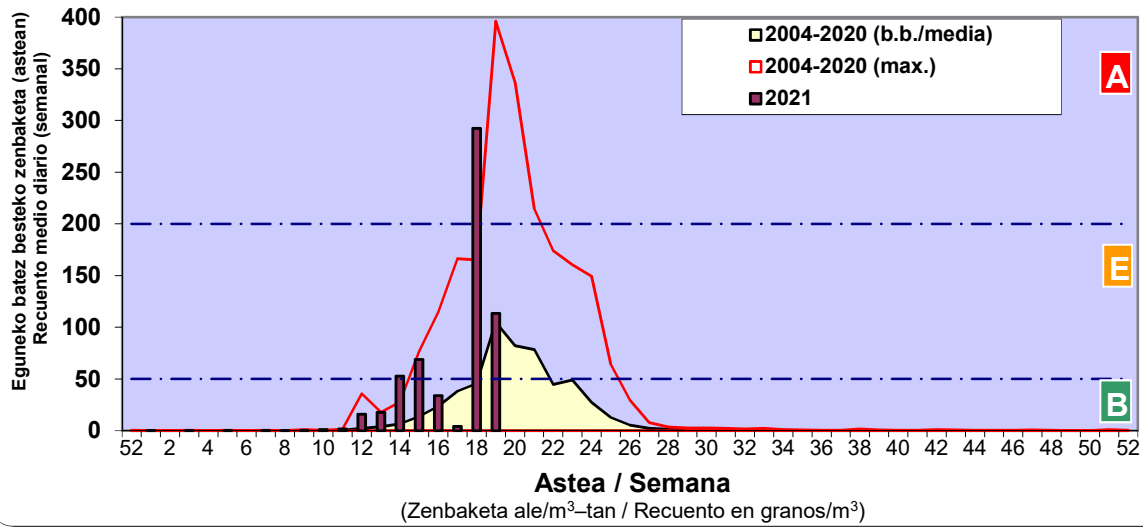

CUPRESACEA / TAXACEA

PINUS

PLANTAGO

Estazioa / Estación

Vitoria - Gasteiz

- Altua/Alto
- Ertaina/Medio
- Baxua/Bajo

QUERCUS

GRAMINEAE