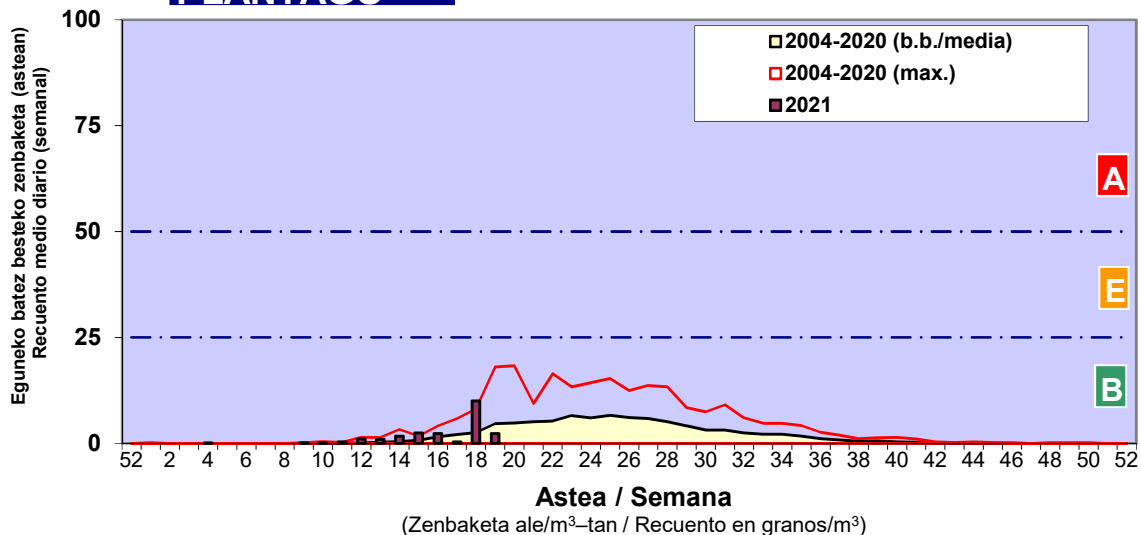

4. POLEN MOTA INTERESGARRIAK / TIPOS POLÍNICOS DE INTERÉS

Estazioa / Estación

Vitoria - Gasteiz

- Altua/Alto
- Ertaina/Medio
- Baxua/Bajo

CUPRESACEA / TAXACEA

PINUS

PLANTAGO