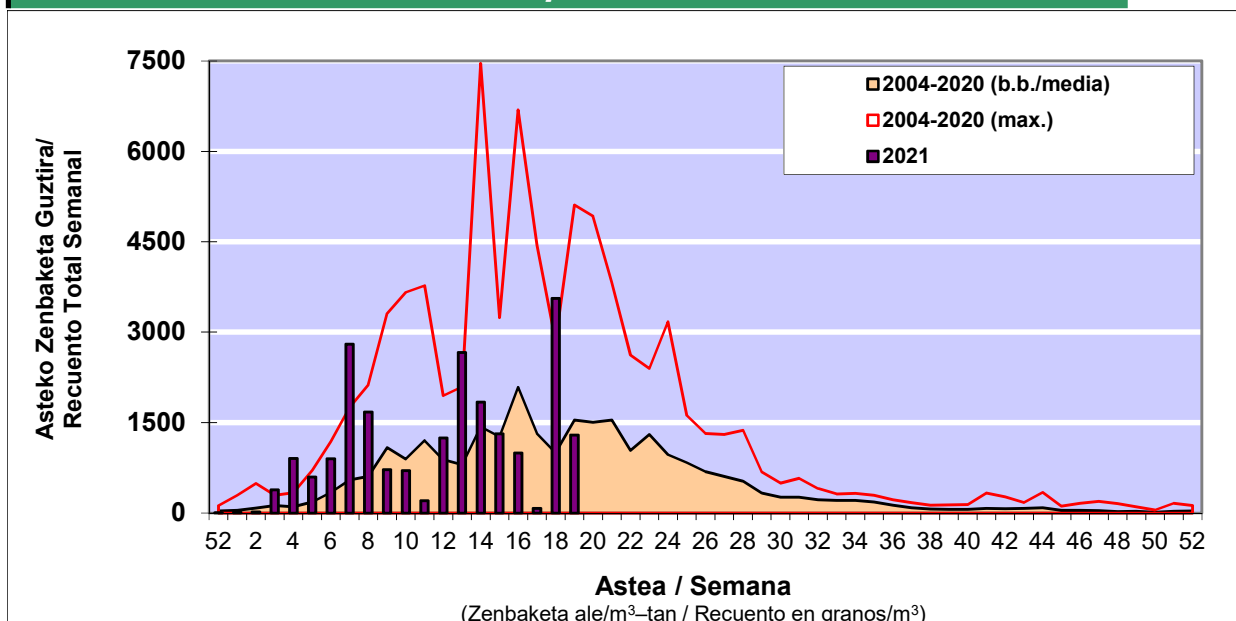

POLEN ZENBAKETA / RECUENTO DE POLEN

Osasun Sailaren Sarea / Red del Departamento de Salud

1. GAUR EGUNGO EGOERA / SITUACIÓN ACTUAL

		Astea/Semana	19
Estazioa / Estación	Vitoria - Gasteiz	10/05-16/05	2021

Polen mota interesgarriak / Tipos polínicos de interés	Zuhaitza-Landarea / Árbol-Planta	Egoera / Situación*	Hurrengo asterako joera / Tendencia próxima semana
Cupresaceas /Taxaceas	Altzifrea-Hagina/Ciprés-Tejo	Baxua / Bajo	=
Pinus	Pinua/Pino	Baxua / Bajo	=
Plantago	Plataina/Llantén	Baxua / Bajo	=
Quercus	Haritza-Artea/Roble-Encina	Ertaina / Medio	=
Gramineae	Graminea/Gramínea	Baxua / Bajo	▲
E. Alternaria	Alternariaren esporak / Esporas	Baxua / Bajo	=
Olea	Olibondoa/Olivo	Baxua / Bajo	=
*Ebaluaketa irizpideak, "Red Española de Aerobiología"-ren arabera / Criterios de evaluación de acuerdo a la Red Española de Aerobiología			

2. ASTEKO ZENBAKETA GUZTIRA / RECUENTO TOTAL SEMANAL

Estazioa / Estación	Vitoria - Gasteiz

Asteko Zenbaketa Orokorra / Recuento Total Semanal