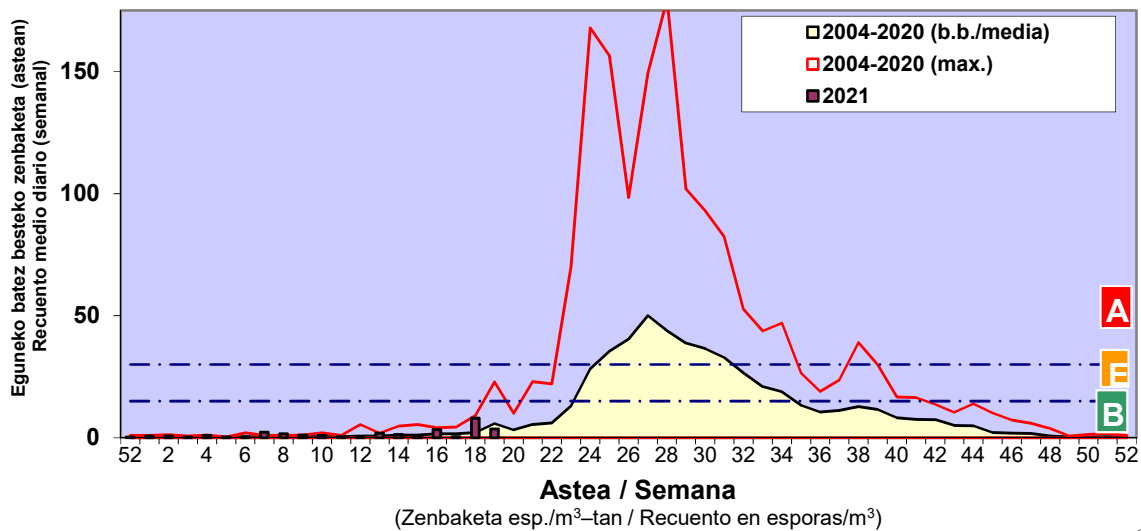

E. ALTERNARIA