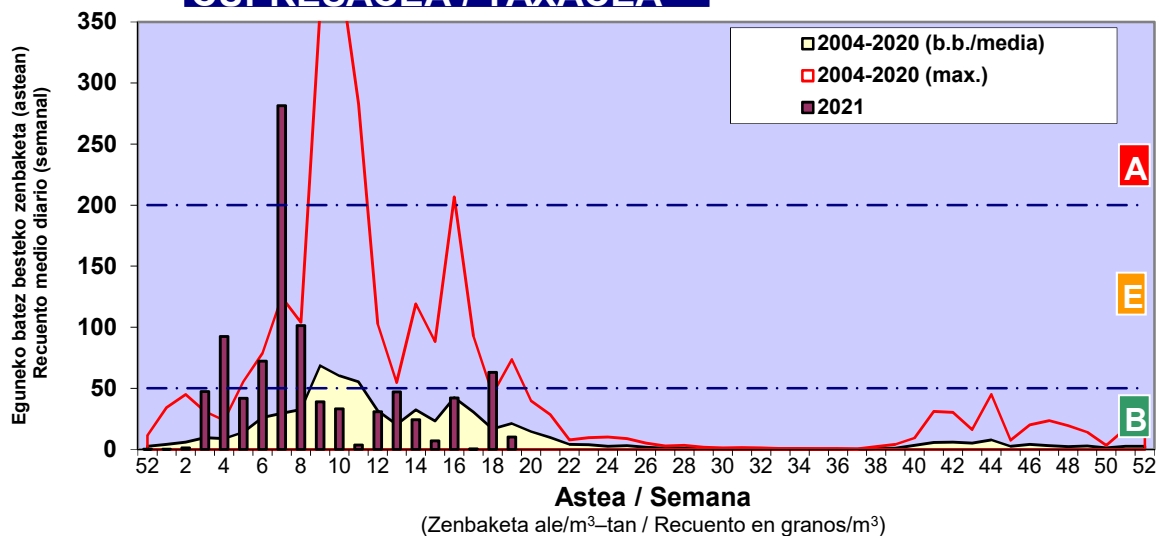

4. POLEN MOTA INTERESGARRIAK / TIPOS POLÍNICOS DE INTERÉS

Estazioa / Estación

Vitoria - Gasteiz

- Altua/Alto
- Ertaina/Medio
- Baxua/Bajo

CUPRESACEA / TAXACEA