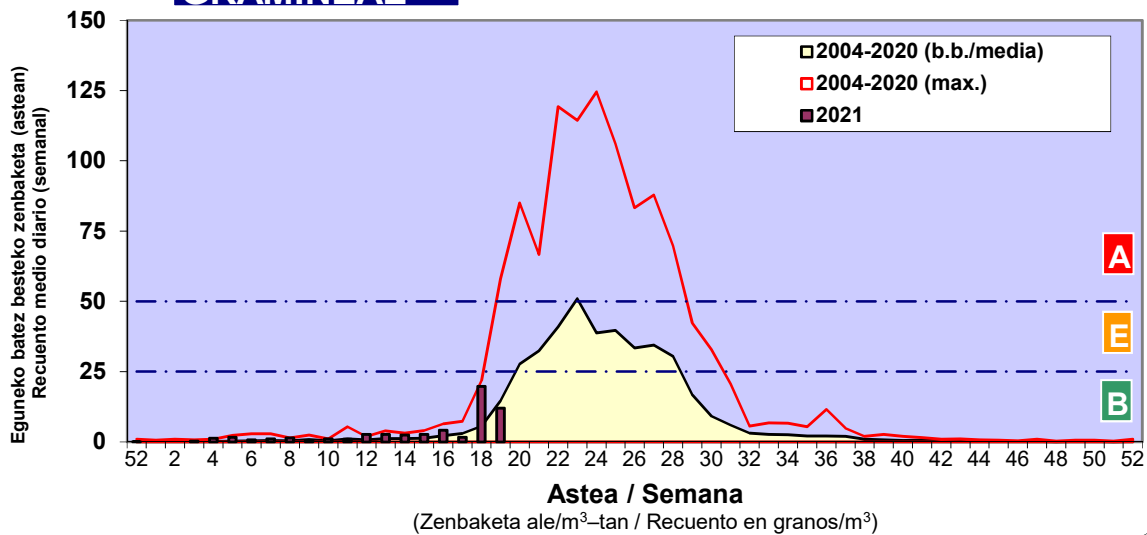

Zenbaketa ale/m3 – tan /
Recuento en granos/m3

■ Altua/Alto
■ Ertaina/Medio
■ Baxua/Bajo

4. POLEN MOTA INTERESGARRIAK / TIPOS POLÍNICOS DE INTERÉS

Estazioa / Estación

Vitoria - Gasteiz

- Altua/Alto
- Ertaina/Medio
- Baxua/Bajo

CUPRESACEA / TAXACEA

PINUS

PLANTAGO

Estazioa / Estación

Vitoria - Gasteiz

- Altua/Alto
- Ertaina/Medio
- Baxua/Bajo

QUERCUS

GRAMINEAE