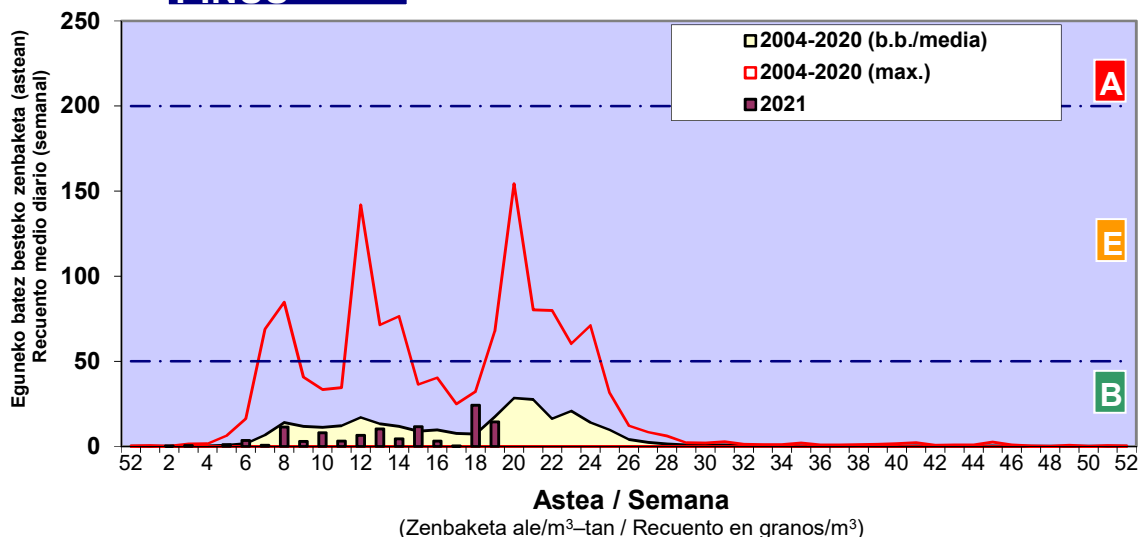

4. POLEN MOTA INTERESGARRIAK / TIPOS POLÍNICOS DE INTERÉS

Estazioa / Estación

Vitoria - Gasteiz

- Altua/Alto
- Ertaina/Medio
- Baxua/Bajo

CUPRESACEA / TAXACEA

PINUS

PLANTAGO