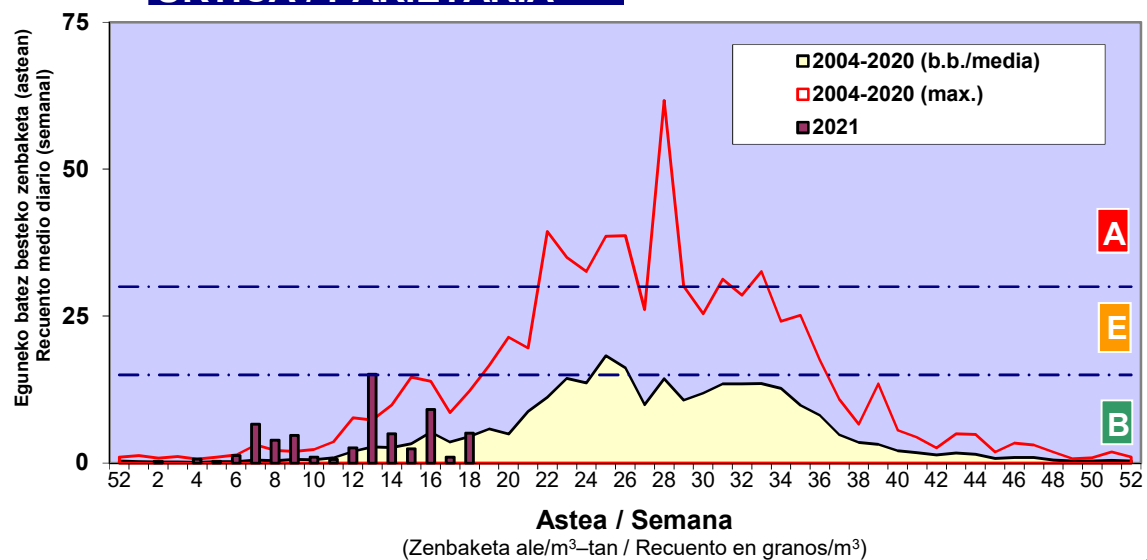

Zenbaketa ale/m3 – tan /
Recuento en granos/m3

■ Altua/Alto
■ Ertaina/Medio
■ Baxua/Bajo

4. POLEN MOTA INTERESGARRIAK / TIPOS POLÍNICOS DE INTERÉS

Estazioa / Estación **Donostia- San Sebastián**

- Altua/Alto
- Ertaina/Medio
- Baxua/Bajo

CUPRESACEA / TAXACEA

PINUS

QUERCUS

Estazioa / Estación

Donostia- San Sebastián

■ Altua/Alto
■ Ertaina/Medio
■ Baxua/Bajo

GRAMINEAE

URTICA / PARIETARIA