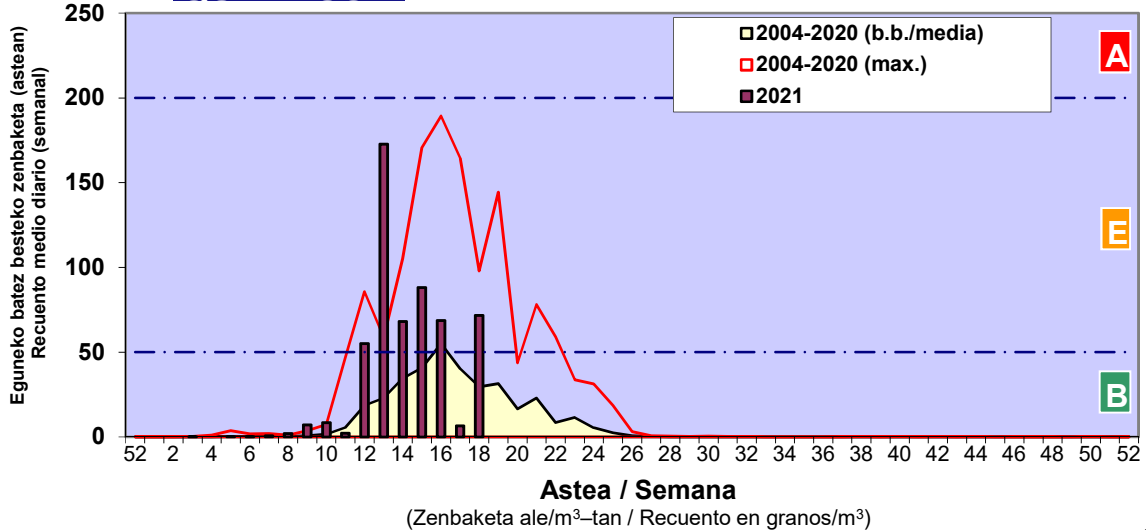

4. POLEN MOTA INTERESGARRIAK / TIPOS POLÍNICOS DE INTERÉS

Estazioa / Estación **Donostia- San Sebastián**

- Altua/Alto
- Ertaina/Medio
- Baxua/Bajo

CUPRESACEA / TAXACEA

PINUS

QUERCUS