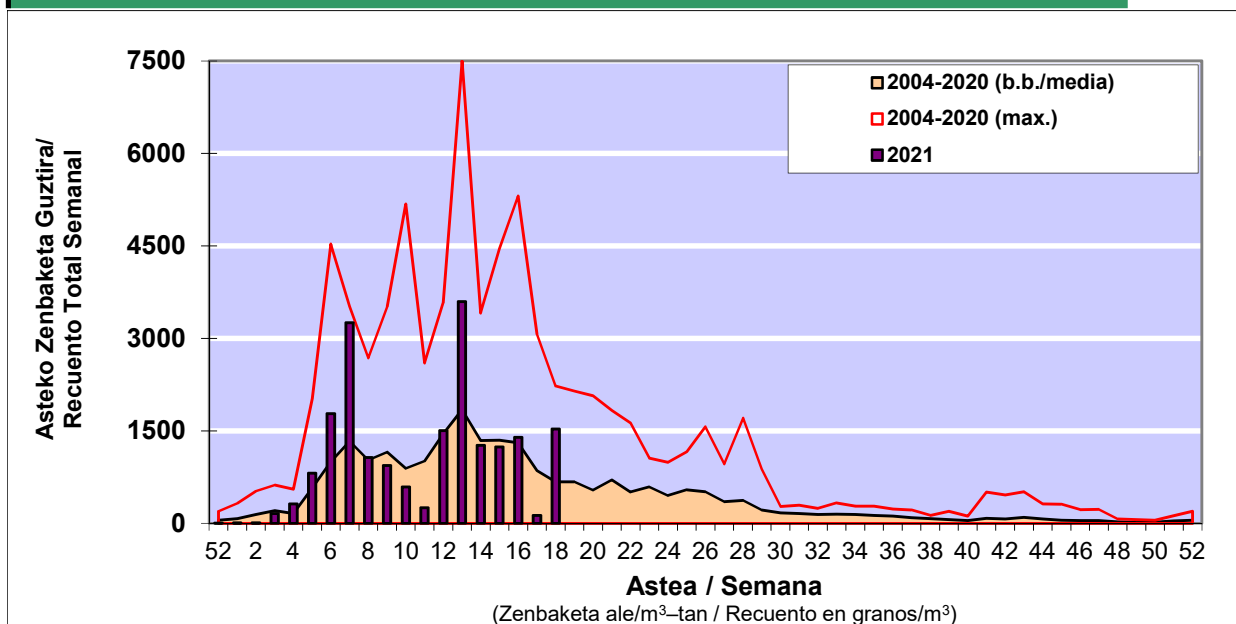

POLEN ZENBAKETA / RECUENTO DE POLEN

Osasun Sailaren Sarea / Red del Departamento de Salud

1. GAUR EGUNGO EGOERA / SITUACIÓN ACTUAL

		Astea/Semana	18
Estazioa / Estación	Donostia- San Sebastián	03/05-09/05	2021

Polen mota interesgarriak / Tipos polínicos de interés	Zuhaitza-Landarea / Árbol-Planta	Egoera / Situación*	Hurrengo asterako joera / Tendencia próxima semana
Cupresaceas /Taxaceas	Altzifrea-Hagina/Ciprés-Tejo	Baxua / Bajo	=
Pinus	Pinua/Pino	Baxua / Bajo	=
Quercus	Haritza-Artea/Roble-Encina	Ertaina / Medio	▼
Gramineae	Graminea/Gramínea	Baxua / Bajo	▲
Urticaceas	Asuna-Horma-belarra/Ortiga-Parietaria	Baxua / Bajo	=
Olea	Olibondoa/Olivo	Baxua / Bajo	=
*Ebaluaketa irizpideak, "Red Española de Aerobiología"-ren arabera / Criterios de evaluación de acuerdo a la Red Española de Aerobiología			

2. ASTEKO ZENBAKETA GUZTIRA / RECUENTO TOTAL SEMANAL

Estazioa / Estación	Donostia- San Sebastián

Asteko Zenbaketa Orokorra / Recuento Total Semanal