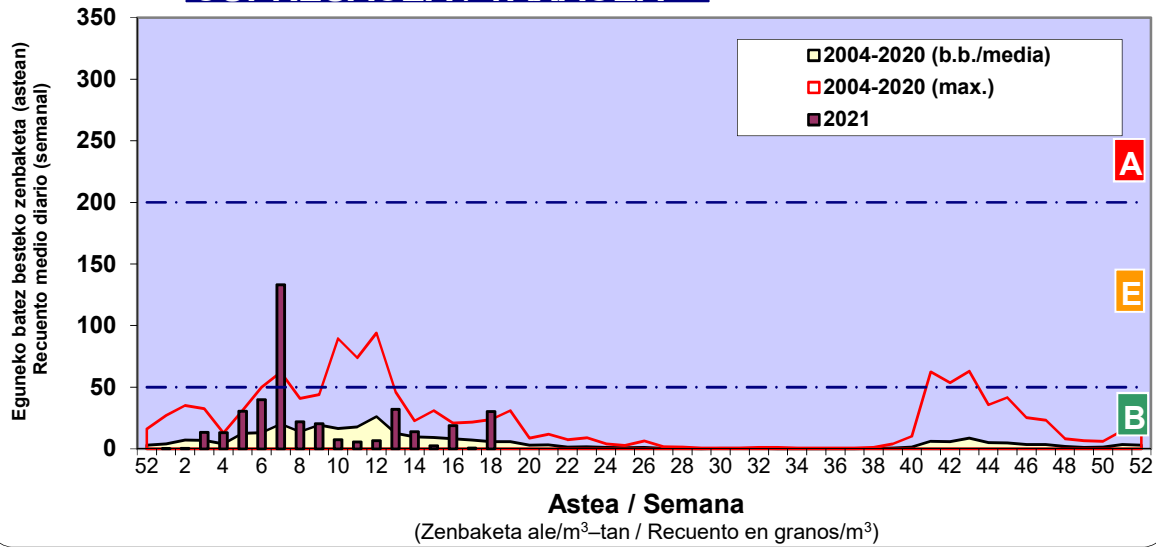

4. POLEN MOTA INTERESGARRIAK / TIPOS POLÍNICOS DE INTERÉS

Estazioa / Estación **Donostia- San Sebastián**

- Altua/Alto
- Ertaina/Medio
- Baxua/Bajo

CUPRESACEA / TAXACEA