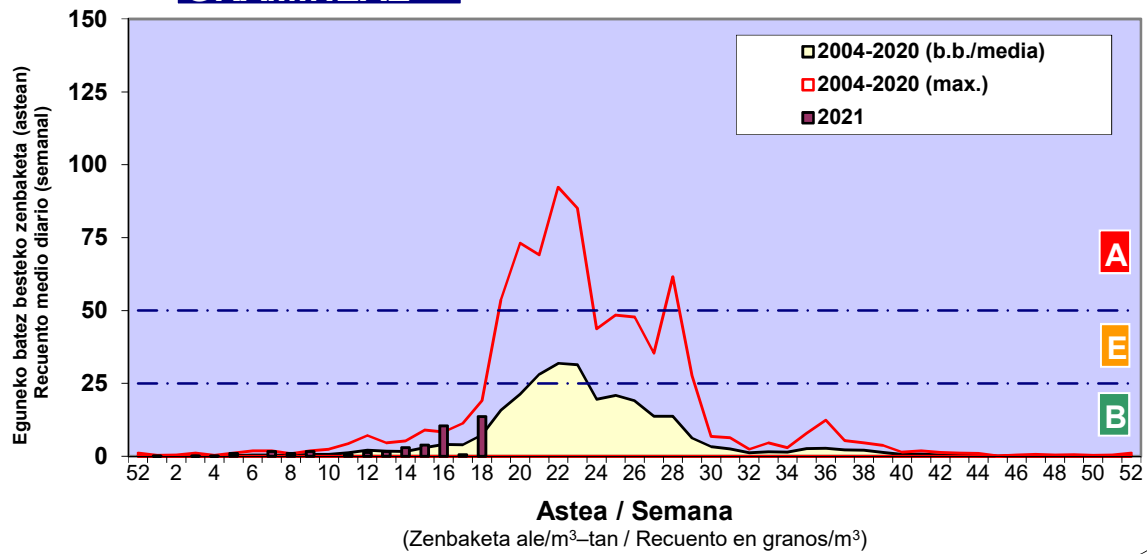

Zenbaketa ale/m3 – tan /
Recuento en granos/m3

■ Altua/Alto
■ Ertaina/Medio
■ Baxua/Bajo

4. POLEN MOTA INTERESGARRIAK / TIPOS POLÍNICOS DE INTERÉS

Estazioa / Estación **Donostia- San Sebastián**

- Altua/Alto
- Ertaina/Medio
- Baxua/Bajo

CUPRESACEA / TAXACEA

PINUS

QUERCUS

Estazioa / Estación

Donostia- San Sebastián

■ Altua/Alto
■ Ertaina/Medio
■ Baxua/Bajo

GRAMINEAE

URTICA / PARIETARIA