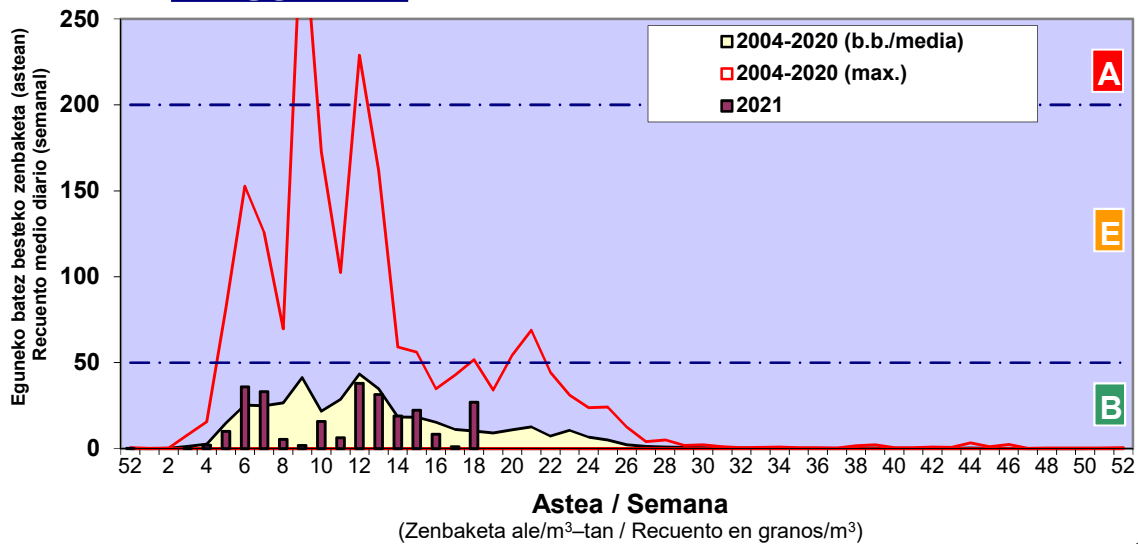

4. POLEN MOTA INTERESGARRIAK / TIPOS POLÍNICOS DE INTERÉS

Estazioa / Estación **Donostia- San Sebastián**

- Altua/Alto
- Ertaina/Medio
- Baxua/Bajo

CUPRESACEA / TAXACEA

PINUS

QUERCUS