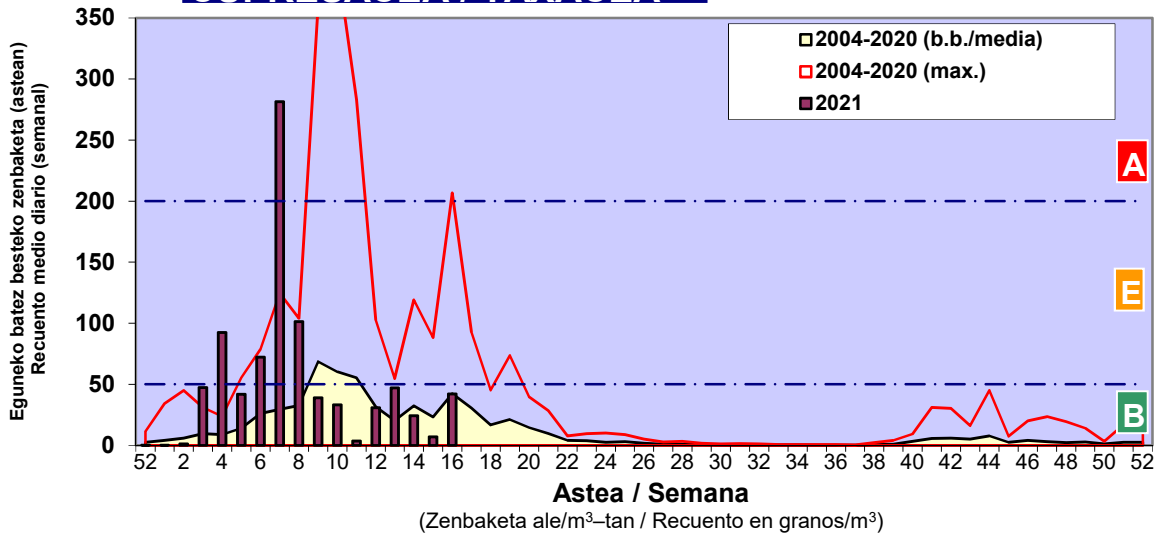

4. POLEN MOTA INTERESGARRIAK / TIPOS POLÍNICOS DE INTERÉS

Estazioa / Estación **Vitoria - Gasteiz**

- Altua/Alto
- Ertaina/Medio
- Baxua/Bajo

CUPRESACEA / TAXACEA