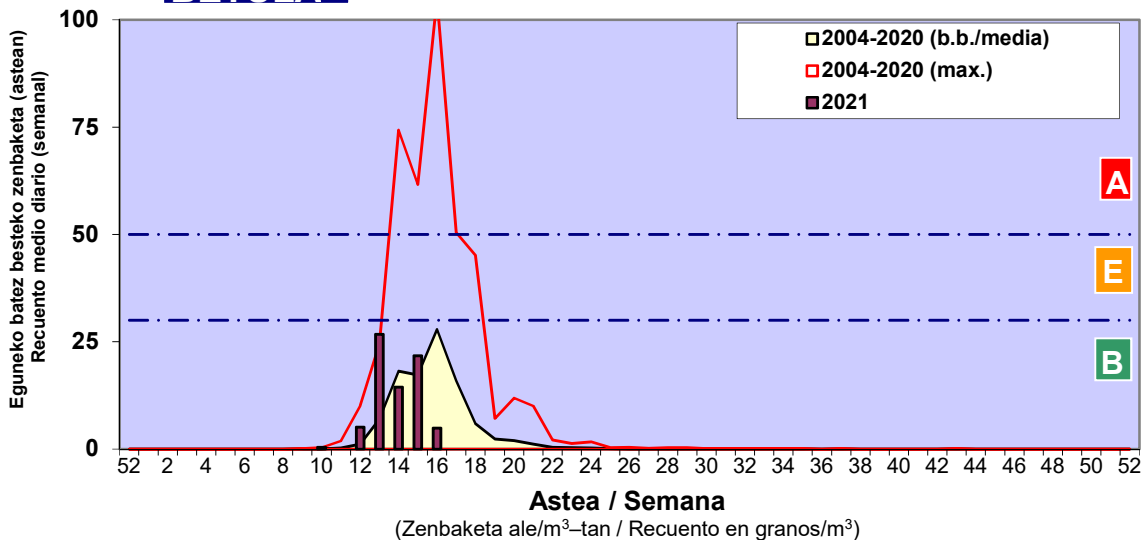

4. POLEN MOTA INTERESGARRIAK / TIPOS POLÍNICOS DE INTERÉS

Estazioa / Estación **Vitoria - Gasteiz**

- Altua/Alto
- Ertaina/Medio
- Baxua/Bajo

CUPRESACEA / TAXACEA

PINUS

BETULA