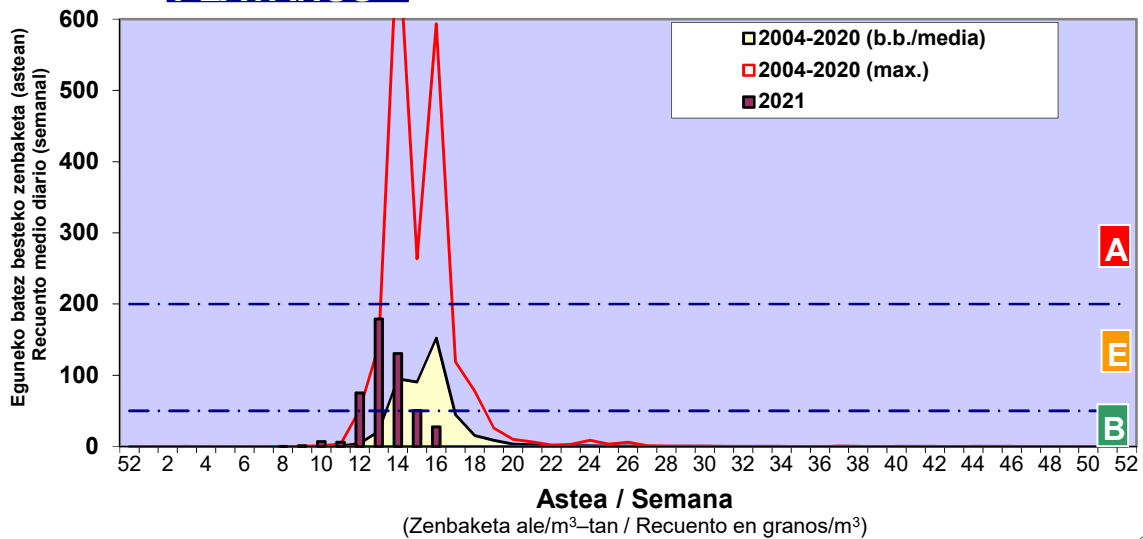

Estazioa / Estación

Vitoria - Gasteiz

- Altua/Alto
- Ertaina/Medio
- Baxua/Bajo

FAGUS

PLATANUS

QUERCUS