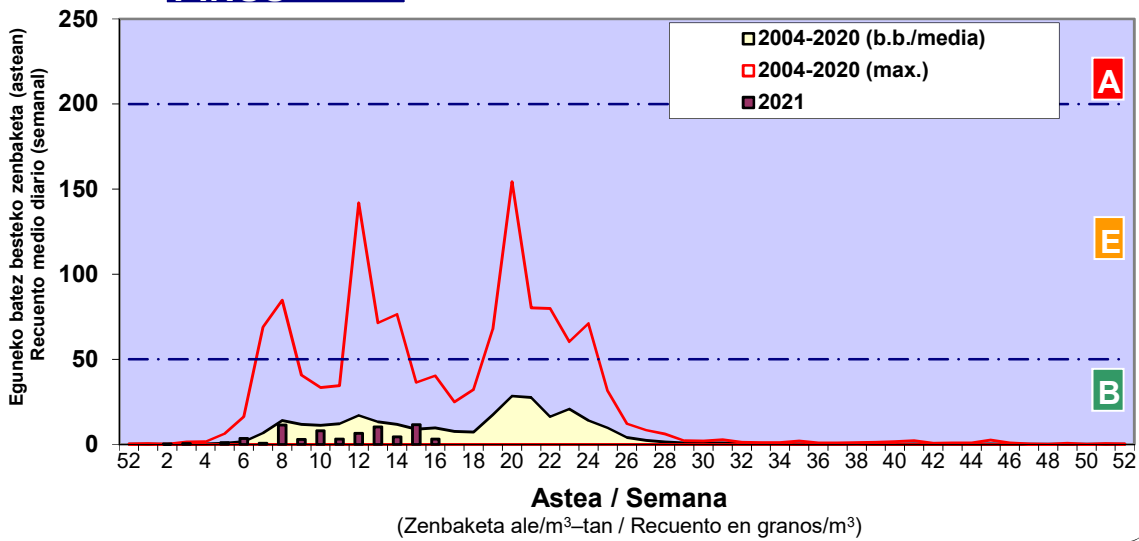

4. POLEN MOTA INTERESGARRIAK / TIPOS POLÍNICOS DE INTERÉS

Estazioa / Estación **Vitoria - Gasteiz**

- Altua/Alto
- Ertaina/Medio
- Baxua/Bajo

CUPRESACEA / TAXACEA

PINUS

BETULA