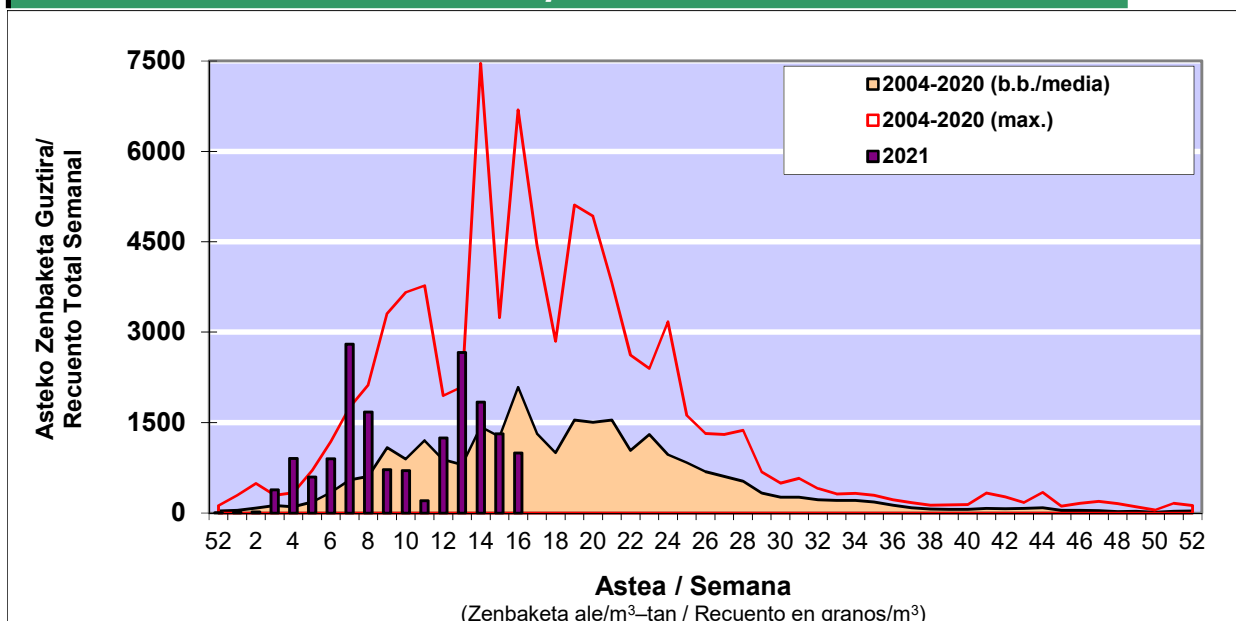

### 1. GAUR EGUNGO EGOERA / SITUACIÓN ACTUAL

		<b>Astea/Semana</b>	<b>16</b>
<b>Estazioa / Estación</b>	<b>Vitoria - Gasteiz</b>	<b>19/04-25/04</b>	<b>2021</b>

Polen mota interesgarriak / Tipos polínicos de interés	Zuhaitza-Landarea / Árbol-Planta	Egoera / Situación*	Hurrengo asterako joera / Tendencia próxima semana
<b>Cupresaceas /Taxaceas</b>	Altzifrea-Hagina/Ciprés-Tejo	Baxua / Bajo	=
<b>Pinus</b>	Pinua/Pino	Baxua / Bajo	=
<b>Betula</b>	Urkia/Abedul	Baxua / Bajo	=
<b>Platanus</b>	Platanoa/Platano	Baxua / Bajo	=
<b>Quercus</b>	Haritza-Artea/Roble-Encina	Baxua / Bajo	=
<b>Fagus</b>	Pagoa/Haya	Baxua / Bajo	=
<b>Gramineae</b>	Graminea/Gramínea	Baxua / Bajo	=
<b>E. Alternaria</b>	Alternariaren esporak / Esporas	Baxua / Bajo	=
*Ebaluaketa irizpideak, "Red Española de Aerobiología"-ren arabera / Criterios de evaluación de acuerdo a la Red Española de Aerobiología			

### 2. ASTEKO ZENBAKETA GUZTIRA / RECUENTO TOTAL SEMANAL

<b>Estazioa / Estación</b>	<b>Vitoria - Gasteiz</b>
----------------------------	--------------------------

#### Asteko Zenbaketa Orokorra / Recuento Total Semanal