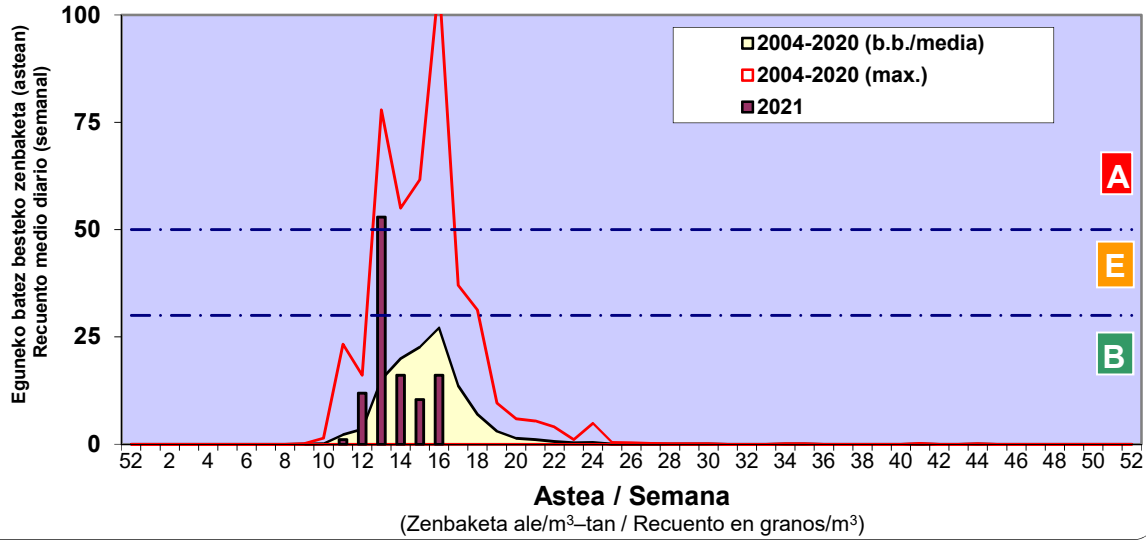

Zenbaketa ale/m3 – tan /  
Recuento en granos/m3

■ Altua/Alto  
■ Ertaina/Medio  
■ Baxua/Bajo

4. POLEN MOTA INTERESGARRIAK / TIPOS POLÍNICOS DE INTERÉS

Estazioa / Estación **Bilbo- Bilbao**

- Altua/Alto
- Ertaina/Medio
- Baxua/Bajo

**CUPRESACEA / TAXACEA**

**PINUS**

**PLATANUS**

**Estazioa / Estación Bilbo- Bilbao**

- Altua/Alto
- Ertaina/Medio
- Baxua/Bajo

**BETULA**

**QUERCUS**

**FAGUS**