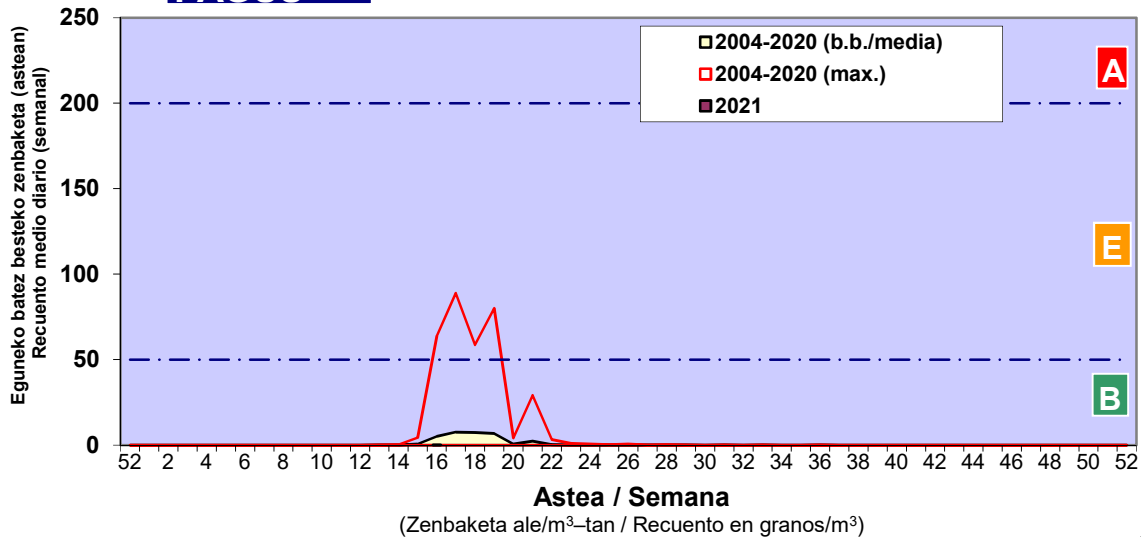

Zenbaketa ale/m3 – tan /  
Recuento en granos/m3

■ Altua/Alto  
■ Ertaina/Medio  
■ Baxua/Bajo

4. POLEN MOTA INTERESGARRIAK / TIPOS POLÍNICOS DE INTERÉS

Estazioa / Estación **Bilbo- Bilbao**

- Altua/Alto
- Ertaina/Medio
- Baxua/Bajo

**CUPRESACEA / TAXACEA**

**PINUS**

**PLATANUS**

**Estazioa / Estación Bilbo- Bilbao**

- Altua/Alto
- Ertaina/Medio
- Baxua/Bajo

**BETULA**

**QUERCUS**

**FAGUS**