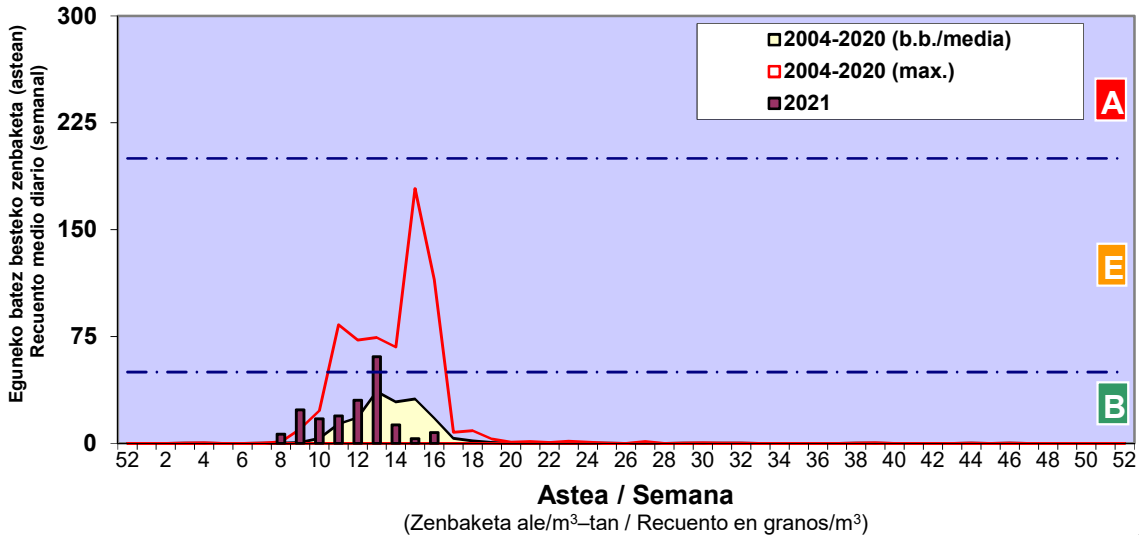

4. POLEN MOTA INTERESGARRIAK / TIPOS POLÍNICOS DE INTERÉS

Estazioa / Estación **Bilbo- Bilbao**

- Altua/Alto
- Ertaina/Medio
- Baxua/Bajo

CUPRESACEA / TAXACEA

PINUS

PLATANUS