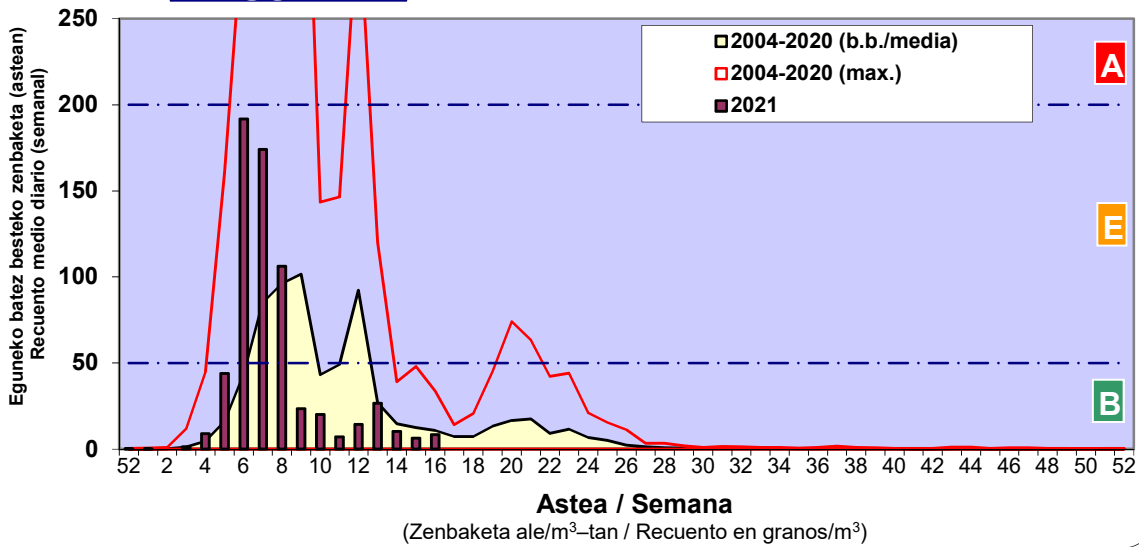

## 3. ASTEKO ZENBAKETA / RECUESTO SEMANAL

2021

Estazioa / Estación	Bilbo- Bilbao							Astea/Semana	16
Mota / Tipo	19/04/21	20/04/21	21/04/21	22/04/21	23/04/21	24/04/21	25/04/21	b.b. / media	
Acer		1	1		1			0	
Foeniculum								0	
Artemisia								0	
Centaurea								0	
Achillea					1	1	2	1	
Taraxacum		1						0	
Alnus						1		0	
Betula	3	15	12	16	40	17	10	16	
Corylus								0	
Brassica				1	4	2		1	
Sambucus								0	
Chenop./Ama			1		1	3		1	
Cupres./Taxa	9	4	22	33	98	79	37	40	
Carex			1	1	1	1	1	1	
Ericaceae				1	3	1	1	1	
Mercurialis			1	1	2			1	
Robinia								0	
Castanea								0	
Fagus							1	0	
Quercus	13	10	40	43	98	65	33	43	
Aesculus					2			0	
Juglans	1		8	4	7	4	1	4	
Laurus								0	
Lilium								0	
Magnolia								0	
Acacia								0	
Eucalyptus								0	
Fraxinus	1	2	4	1	12	7	4	4	
Ligustrum								0	
Olea				1		2	3	1	
Pinus	7	2	11	8	17	13	1	8	
Cedrus								0	
Plantago	4	1	8	7	4	1	2	4	
Platanus	1	1	4	5	21	13	7	7	
Gramineae	2	4	7	4	6	15	3	6	
Rosacea						1		0	
Rumex	1	1	4	1	2	4	4	2	
Rhamnus								0	
Populus								0	
Salix				1	3			1	
Tamarix								0	
Tilia								0	
Celtis								0	
Ulmus								0	
Urticaceae	6	10	7	11	26	16	5	12	
Besterik/Otros	2		1	1	9	5	4	3	
Esp. Alternaria							1	0	
<b>Guztira /Total</b>	<b>50</b>	<b>52</b>	<b>132</b>	<b>140</b>	<b>358</b>	<b>251</b>	<b>119</b>	<b>1102</b>	

Zenbaketa ale/m3 – tan /  
Recuento en granos/m3

■ Altua/Alto  
■ Ertaina/Medio  
■ Baxua/Bajo

4. POLEN MOTA INTERESGARRIAK / TIPOS POLÍNICOS DE INTERÉS

Estazioa / Estación **Bilbo- Bilbao**

- Altua/Alto
- Ertaina/Medio
- Baxua/Bajo

**CUPRESACEA / TAXACEA**

**PINUS**

**PLATANUS**

**Estazioa / Estación Bilbo- Bilbao**

- Altua/Alto
- Ertaina/Medio
- Baxua/Bajo

**BETULA**

**QUERCUS**

**FAGUS**