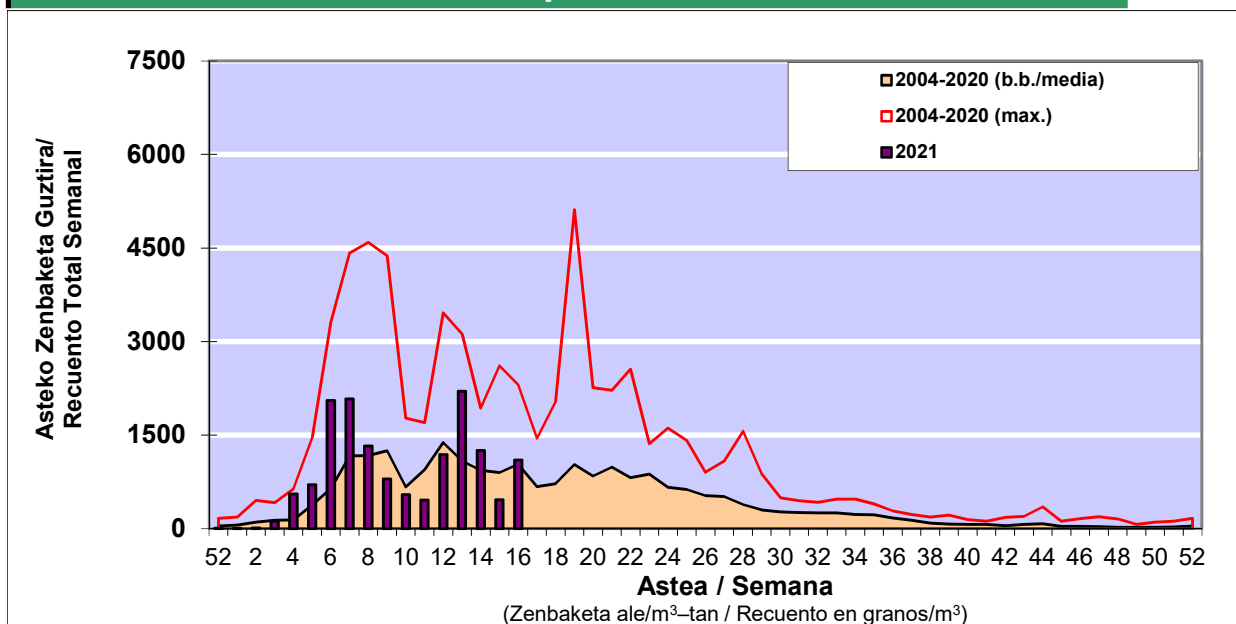

### 1. GAUR EGUNGO EGOERA / SITUACIÓN ACTUAL

		<b>Astea/Semana</b>	<b>16</b>
<b>Estazioa / Estación</b>	<b>Bilbo- Bilbao</b>	<b>19/04-25/04</b>	<b>2021</b>

Polen mota interesgarriak / Tipos polínicos de interés	Zuhaitza-Landarea / Árbol- Planta	Egoera / Situación*	Hurrengo asterako joera / Tendencia próxima semana
<b>Cupresaceas /Taxaceas</b>	Altzifrea-Hagina/Ciprés-Tejo	Baxua / Bajo	=
<b>Pinus</b>	Pinua/Pino	Baxua / Bajo	=
<b>Platanus</b>	Platanoa/Platano	Baxua / Bajo	=
<b>Betula</b>	Urkia/Abedul	Baxua / Bajo	=
<b>Quercus</b>	Haritza-Artea/Roble-Encina	Baxua / Bajo	=
<b>Fagus</b>	Pagoa/Haya	Baxua / Bajo	=
<b>Gramineae</b>	Graminea/Gramínea	Baxua / Bajo	▲
<b>Urticaceas</b>	Asuna-Horma-belarra/Ortiga- Parietaria	Baxua / Bajo	▲
*Ebaluaketa irizpideak, "Red Española de Aerobiología"-ren arabera / Criterios de evaluación de acuerdo a la Red Española de Aerobiología			

### 2. ASTEKO ZENBAKETA GUZTIRA / RECUENTO TOTAL SEMANAL

<b>Estazioa / Estación</b>	<b>Bilbo- Bilbao</b>
----------------------------	----------------------

#### Asteko Zenbaketa Orokorra / Recuento Total Semanal