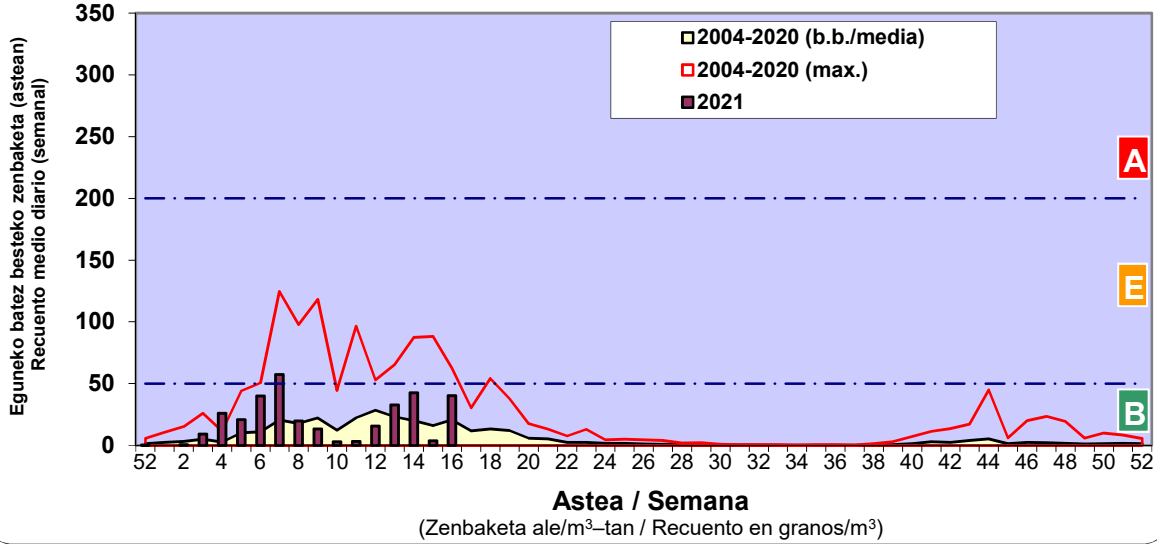

4. POLEN MOTA INTERESGARRIAK / TIPOS POLÍNICOS DE INTERÉS

Estazioa / Estación **Bilbo- Bilbao**

- Altua/Alto
- Ertaina/Medio
- Baxua/Bajo

CUPRESACEA / TAXACEA