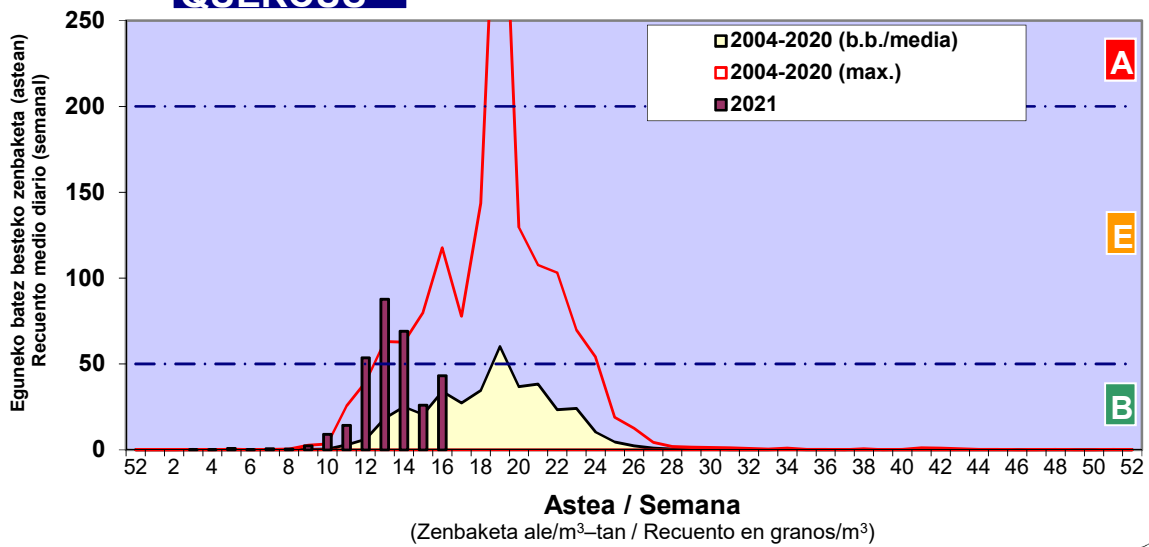

## 3. ASTEKO ZENBAKETA / RECUESTO SEMANAL

2021

Estazioa / Estación	Bilbo- Bilbao							Astea/Semana	16
Mota / Tipo	19/04/21	20/04/21	21/04/21	22/04/21	23/04/21	24/04/21	25/04/21	b.b. / media	
Acer		1	1		1			0	
Foeniculum								0	
Artemisia								0	
Centaurea								0	
Achillea					1	1	2	1	
Taraxacum		1						0	
Alnus						1		0	
Betula	3	15	12	16	40	17	10	16	
Corylus								0	
Brassica				1	4	2		1	
Sambucus								0	
Chenop./Ama			1		1	3		1	
Cupres./Taxa	9	4	22	33	98	79	37	40	
Carex			1	1	1	1	1	1	
Ericaceae				1	3	1	1	1	
Mercurialis			1	1	2			1	
Robinia								0	
Castanea								0	
Fagus							1	0	
Quercus	13	10	40	43	98	65	33	43	
Aesculus					2			0	
Juglans	1		8	4	7	4	1	4	
Laurus								0	
Lilium								0	
Magnolia								0	
Acacia								0	
Eucalyptus								0	
Fraxinus	1	2	4	1	12	7	4	4	
Ligustrum								0	
Olea				1		2	3	1	
Pinus	7	2	11	8	17	13	1	8	
Cedrus								0	
Plantago	4	1	8	7	4	1	2	4	
Platanus	1	1	4	5	21	13	7	7	
Gramineae	2	4	7	4	6	15	3	6	
Rosacea						1		0	
Rumex	1	1	4	1	2	4	4	2	
Rhamnus								0	
Populus								0	
Salix				1	3			1	
Tamarix								0	
Tilia								0	
Celtis								0	
Ulmus								0	
Urticaceae	6	10	7	11	26	16	5	12	
Besterik/Otros	2		1	1	9	5	4	3	
Esp. Alternaria							1	0	
<b>Guztira /Total</b>	<b>50</b>	<b>52</b>	<b>132</b>	<b>140</b>	<b>358</b>	<b>251</b>	<b>119</b>	<b>1102</b>	

Zenbaketa ale/m3 – tan /  
Recuento en granos/m3

■ Altua/Alto  
■ Ertaina/Medio  
■ Baxua/Bajo

4. POLEN MOTA INTERESGARRIAK / TIPOS POLÍNICOS DE INTERÉS

Estazioa / Estación **Bilbo- Bilbao**

- Altua/Alto
- Ertaina/Medio
- Baxua/Bajo

**CUPRESACEA / TAXACEA**

**PINUS**

**PLATANUS**

**Estazioa / Estación Bilbo- Bilbao**

- Altua/Alto
- Ertaina/Medio
- Baxua/Bajo

**BETULA**

**QUERCUS**

**FAGUS**