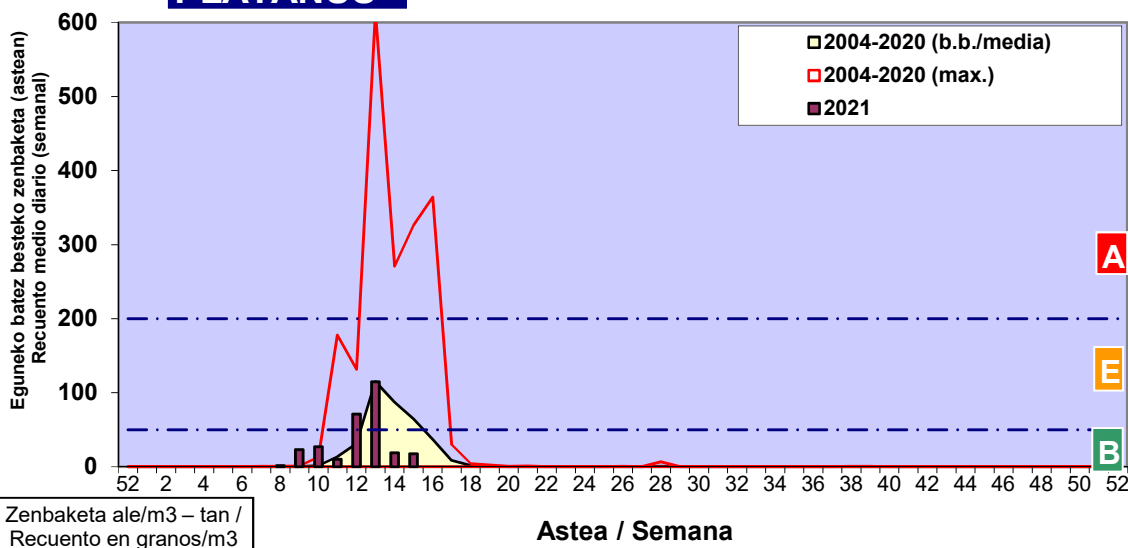

CUPRESACEA / TAXACEA

FRAXINUS

PINUS

Estazioa / Estación

Donostia- San Sebastián

- Altua/Alto
- Ertaina/Medio
- Baxua/Bajo

BETULA

PLATANUS