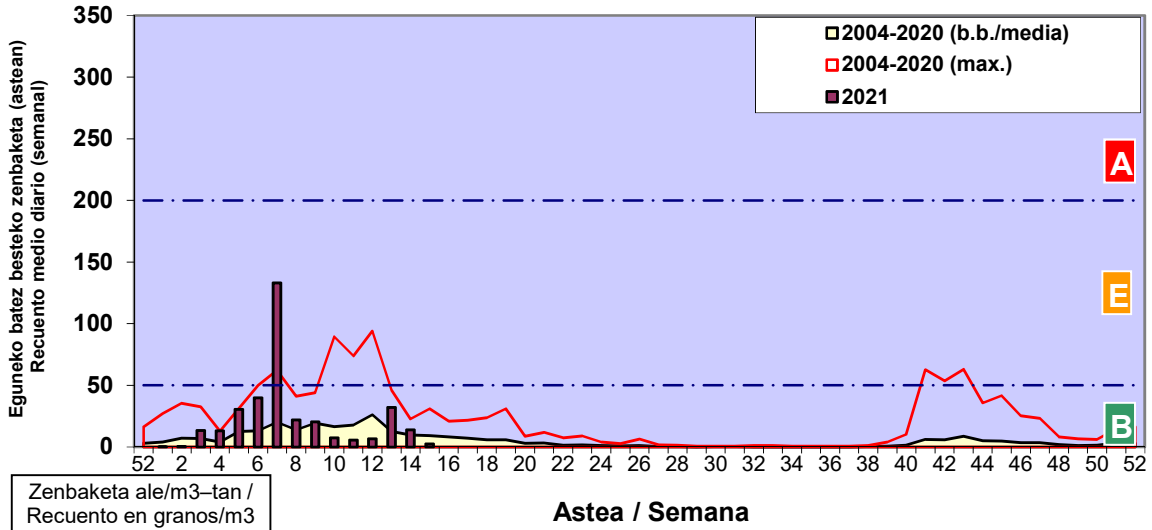

4. POLEN MOTA INTERESGARRIAK / TIPOS POLÍNICOS DE INTERÉS

Estazioa / Estación **Donostia- San Sebastián**

- Altua/Alto
- Ertaina/Medio
- Baxua/Bajo

CUPRESACEA / TAXACEA