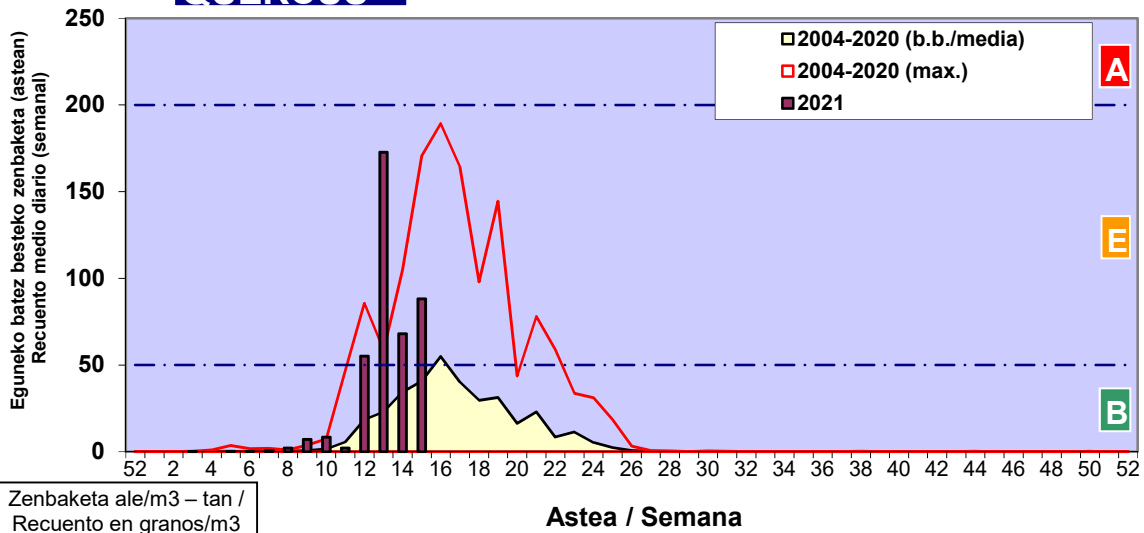

Estazioa / Estación

Donostia- San Sebastián

- Altua/Alto
- Ertaina/Medio
- Baxua/Bajo

BETULA

PLATANUS

QUERCUS