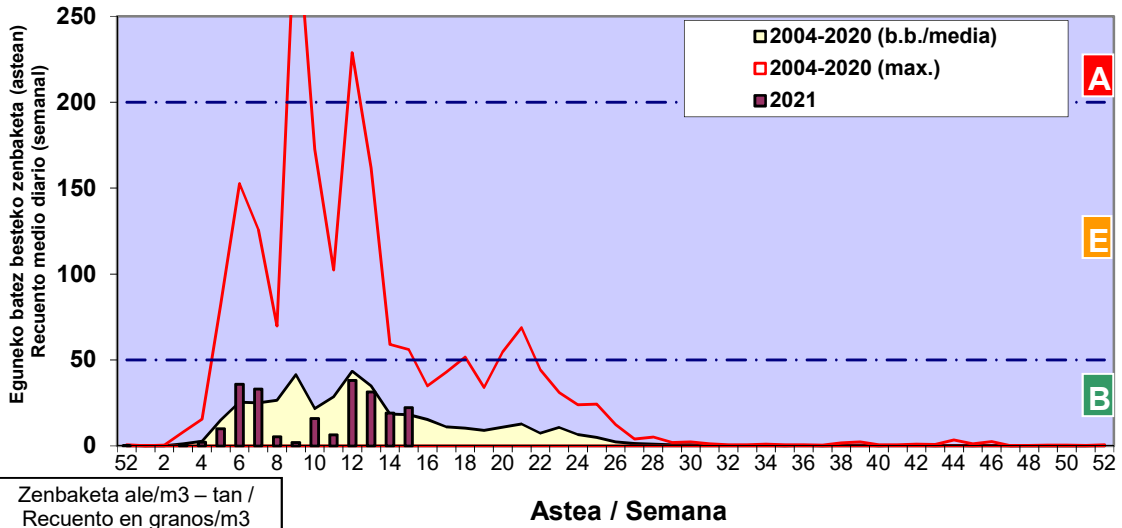

4. POLEN MOTA INTERESGARRIAK / TIPOS POLÍNICOS DE INTERÉS

Estazioa / Estación **Donostia- San Sebastián**

- Altua/Alto
- Ertaina/Medio
- Baxua/Bajo

CUPRESACEA / TAXACEA

FRAXINUS

PINUS