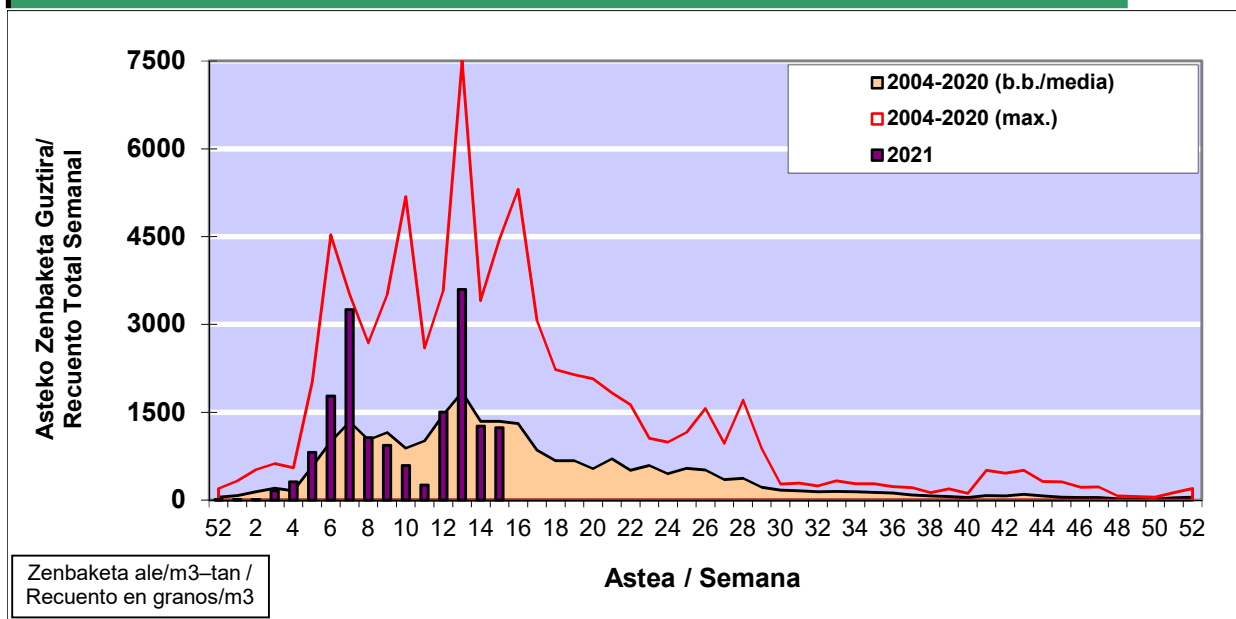

POLEN ZENBAKETA / RECUENTO DE POLEN

Osasun Sailaren Sarea / Red del Departamento de Salud

1. GAUR EGUNGO EGOERA / SITUACIÓN ACTUAL

		Astea/Semana	15
Estazioa / Estación	Donostia- San Sebastián	12/04-18/04	2021

Polen mota interesgarriak / Tipos polínicos de interés	Zuhaitza-Landarea / Árbol- Planta	Egoera / Situación*	Hurrengo asterako joera / Tendencia próxima semana
Cupresaceas /Taxaceas	Altzifrea-Hagina/Ciprés-Tejo	Baxua / Bajo	=
Fraxinus	Lizarra/Fresno	Baxua / Bajo	=
Pinus	Pinua/Pino	Baxua / Bajo	=
Betula	Urkia/Abedul	Baxua / Bajo	=
Platanus	Platanoa/Platano	Baxua / Bajo	=
Quercus	Haritza-Artea/Roble-Encina	Ertaina / Medio	=
Fagus	Pagoa/Haya	Baxua / Bajo	=
Gramineae	Graminea/Gramínea	Baxua / Bajo	=
Urticaceas	Asuna-Horma-belarra/Ortiga- Parietaria	Baxua / Bajo	=
*Ebaluaketa irizpideak, "Red Española de Aerobiología"-ren arabera / Criterios de evaluación de acuerdo a la Red Española de Aerobiología			

2. ASTEKO ZENBAKETA GUZTIRA / RECUENTO TOTAL SEMANAL

Estazioa / Estación	Donostia- San Sebastián

Asteko Zenbaketa Orokorra / Recuento Total Semanal