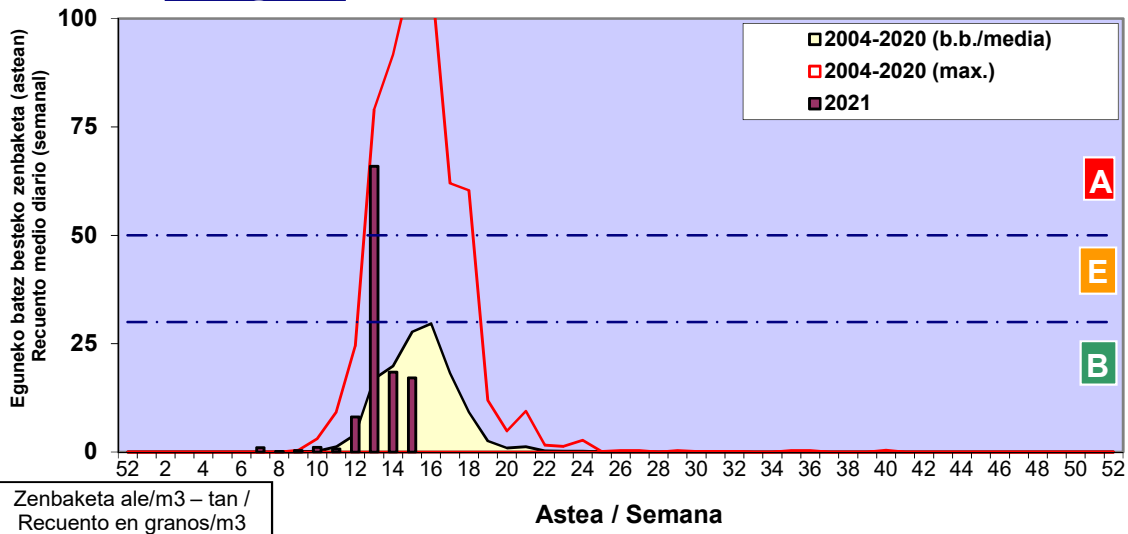

Zenbaketa ale/m3 – tan /
Recuento en granos/m3

■ Altua/Alto
■ Ertaina/Medio
■ Baxua/Bajo

4. POLEN MOTA INTERESGARRIAK / TIPOS POLÍNICOS DE INTERÉS

Estazioa / Estación **Donostia- San Sebastián**

- Altua/Alto
- Ertaina/Medio
- Baxua/Bajo

CUPRESACEA / TAXACEA

FRAXINUS

PINUS

Estazioa / Estación

Donostia- San Sebastián

- Altua/Alto
- Ertaina/Medio
- Baxua/Bajo

BETULA

PLATANUS