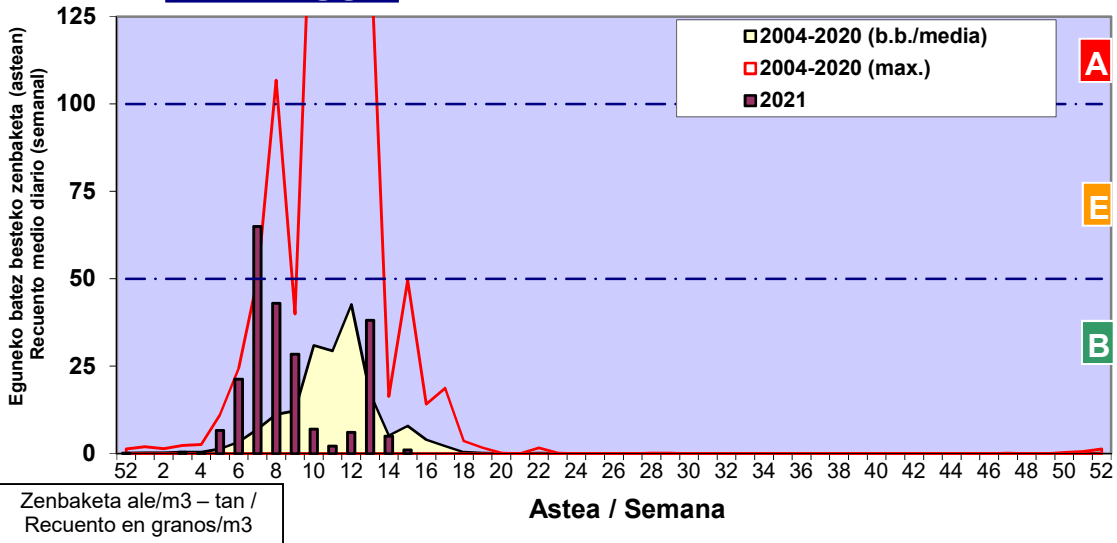

4. POLEN MOTA INTERESGARRIAK / TIPOS POLÍNICOS DE INTERÉS

Estazioa / Estación **Donostia- San Sebastián**

- Altua/Alto
- Ertaina/Medio
- Baxua/Bajo

CUPRESACEA / TAXACEA

FRAXINUS

PINUS