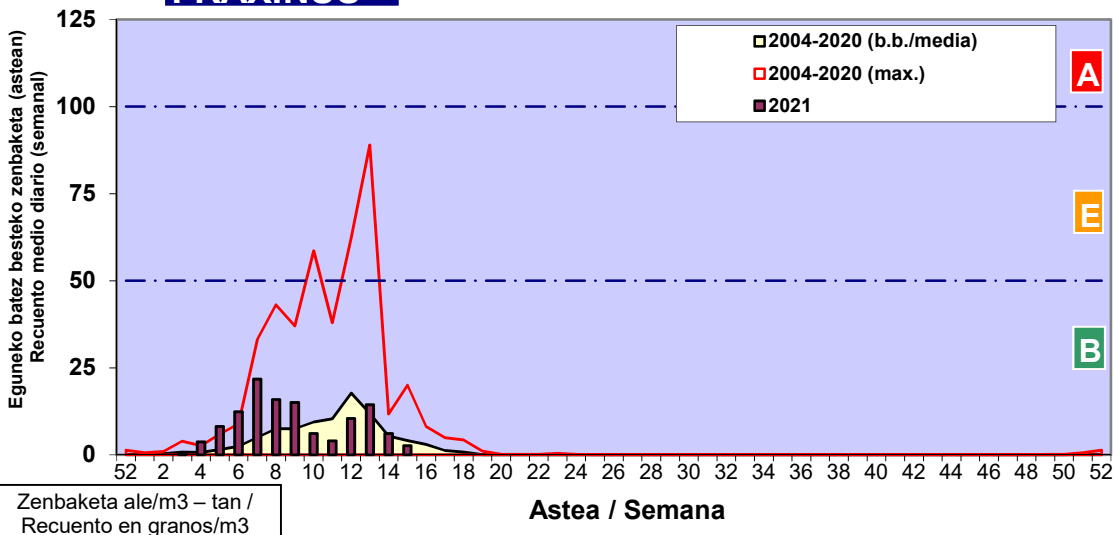

4. POLEN MOTA INTERESGARRIAK / TIPOS POLÍNICOS DE INTERÉS

Estazioa / Estación **Bilbo- Bilbao**

- Altua/Alto
- Ertaina/Medio
- Baxua/Bajo

CUPRESACEA / TAXACEA

PINUS

FRAXINUS