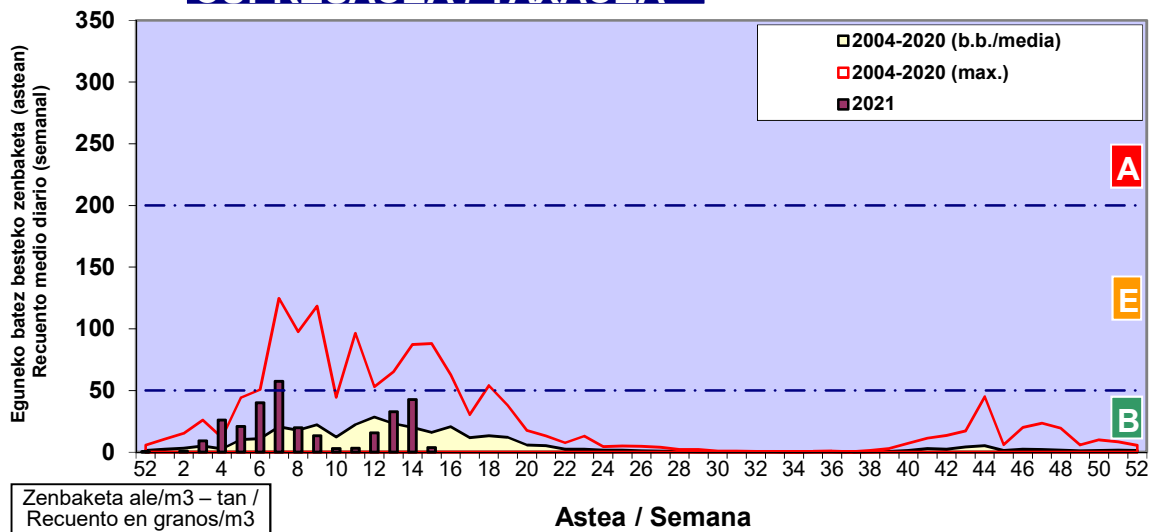

2021

Estazioa / Estación	Bilbo- Bilbao							Astea/Semana	15
Mota / Tipo	12/04/21	13/04/21	14/04/21	15/04/21	16/04/21	17/04/21	18/04/21	b.b. / media	
Acer	1	2	2		1			1	
Foeniculum	1	2						0	
Artemisia								0	
Centaurea								0	
Achillea								0	
Taraxacum								0	
Alnus		1	1					0	
Betula	4	4	5	14	11	19	16	10	
Corylus								0	
Brassica								0	
Sambucus								0	
Chenop./Ama								0	
Cupres./Taxa	1	2	10	4	4	3	1	4	
Carex						1		0	
Ericaceae				1				0	
Mercurialis								0	
Robinia								0	
Castanea								0	
Fagus								0	
Quercus	22	35	28	38	24	17	18	26	
Aesculus					1		1	0	
Juglans	2		1	1	1			1	
Laurus								0	
Lilium								0	
Magnolia								0	
Acacia								0	
Eucalyptus						1		0	
Fraxinus	2	5	4	1	1	4	1	3	
Ligustrum								0	
Olea					2			0	
Pinus	4	4	4	22	5	3	2	6	
Cedrus								0	
Plantago		1	4	2	2	1	1	2	
Platanus	2	8	4	2	2	4	1	3	
Gramineae	1	5	2	7	2	4	2	3	
Rosacea								0	
Rumex	1	1	2	3	1	1	3	2	
Rhamnus								0	
Populus						1		0	
Salix	1			1	1	1		1	
Tamarix								0	
Tilia		1						0	
Celtis						1		0	
Ulmus								0	
Urticaceae			2	5	1	7	4	3	
Besterik/Otros					2		1	0	
Esp. Alternaria							1	0	
Guztira /Total	42	71	69	101	61	68	51	463	

Zenbaketa ale/m3 – tan /
Recuento en granos/m3

■ Altua/Alto
■ Ertaina/Medio
■ Baxua/Bajo

4. POLEN MOTA INTERESGARRIAK / TIPOS POLÍNICOS DE INTERÉS

Estazioa / Estación **Bilbo- Bilbao**

- Altua/Alto
- Ertaina/Medio
- Baxua/Bajo

CUPRESACEA / TAXACEA

PINUS

FRAXINUS

Estazioa / Estación

Bilbo- Bilbao

- Altua/Alto
- Ertaina/Medio
- Baxua/Bajo

PLATANUS

BETULA