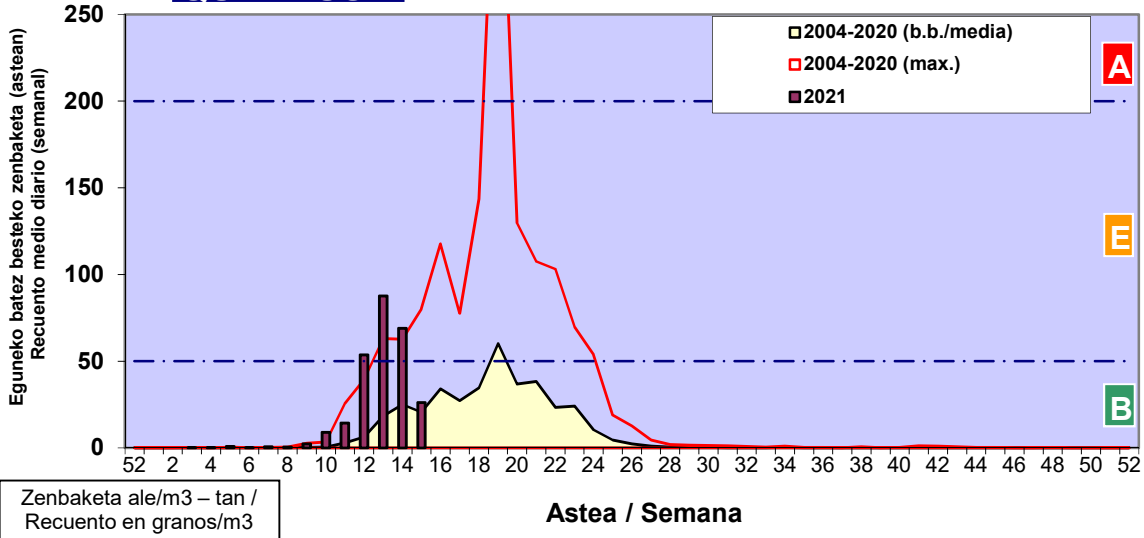

Estazioa / Estación

Bilbo- Bilbao

- Altua/Alto
- Ertaina/Medio
- Baxua/Bajo

PLATANUS

BETULA

QUERCUS