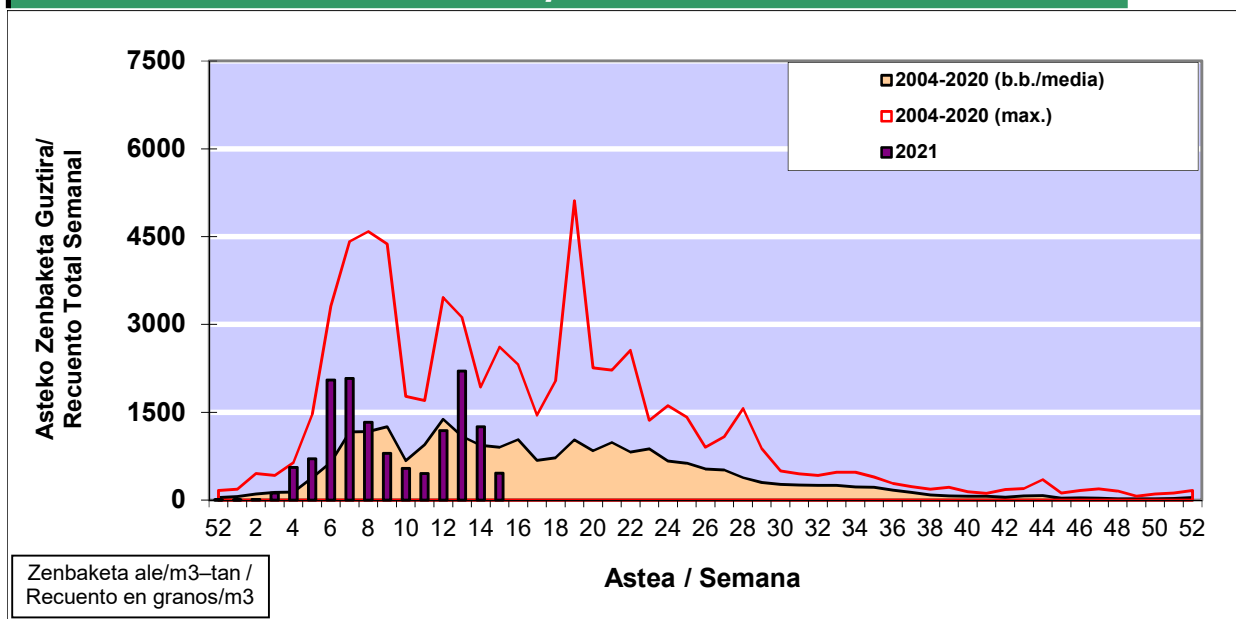

POLEN ZENBAKETA / RECUENTO DE POLEN

Osasun Sailaren Sarea / Red del Departamento de Salud

1. GAUR EGUNGO EGOERA / SITUACIÓN ACTUAL

		Astea/Semana	15
Estazioa / Estación	Bilbo- Bilbao	12/04-18/04	2021

Polen mota interesgarriak / Tipos polínicos de interés	Zuhaitza-Landarea / Árbol- Planta	Egoera / Situación*	Hurrengo asterako joera / Tendencia próxima semana
Cupresaceas /Taxaceas	Altzifrea-Hagina/Ciprés-Tejo	Baxua / Bajo	=
Pinus	Pinua/Pino	Baxua / Bajo	=
Fraxinus	Lizarra/Fresno	Baxua / Bajo	=
Platanus	Platanoa/Platano	Baxua / Bajo	=
Betula	Urkia/Abedul	Baxua / Bajo	=
Quercus	Haritza-Artea/Roble-Encina	Baxua / Bajo	=
Fagus	Pagoa/Haya	Baxua / Bajo	=
Gramineae	Graminea/Gramínea	Baxua / Bajo	=
Urticaceas	Asuna-Horma-belarra/Ortiga- Parietaria	Baxua / Bajo	=
*Ebaluaketa irizpideak, "Red Española de Aerobiología"-ren arabera / Criterios de evaluación de acuerdo a la Red Española de Aerobiología			

2. ASTEKO ZENBAKETA GUZTIRA / RECUENTO TOTAL SEMANAL

Estazioa / Estación	Bilbo- Bilbao
----------------------------	----------------------

Asteko Zenbaketa Orokorra / Recuento Total Semanal

3. ASTEKO ZENBAKETA / RECUESTO SEMANAL