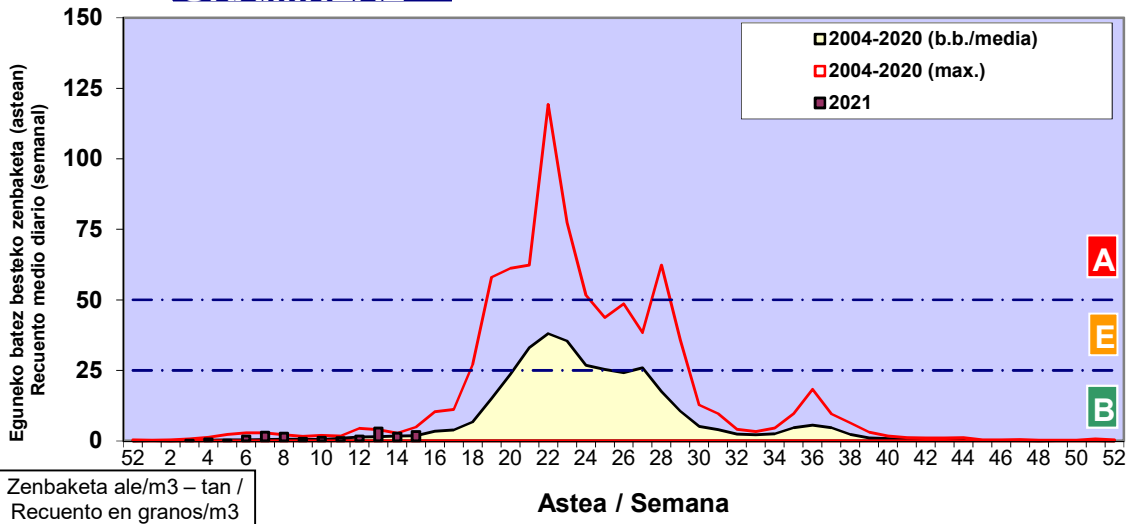

CUPRESACEA / TAXACEA

PINUS

FRAXINUS

Estazioa / Estación

Bilbo- Bilbao

- Altua/Alto
- Ertaina/Medio
- Baxua/Bajo

PLATANUS

BETULA

QUERCUS

Estazioa / Estación

Bilbo- Bilbao

- Altua/Alto
- Ertaina/Medio
- Baxua/Bajo

FAGUS

GRAMINEAE

URTICA / PARIETARIA