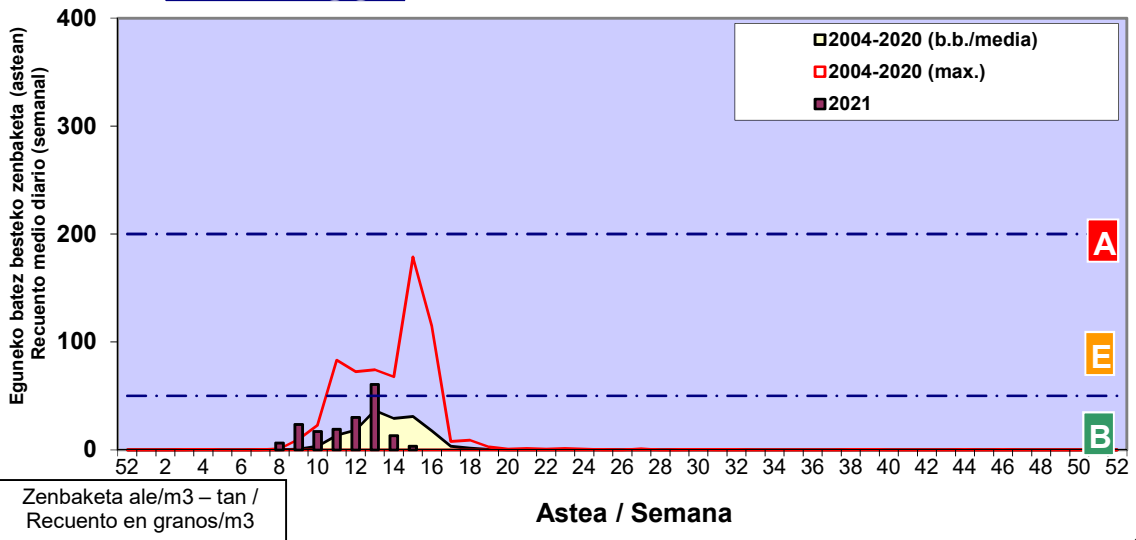

Zenbaketa ale/m3 – tan /
Recuento en granos/m3

■ Altua/Alto
■ Ertaina/Medio
■ Baxua/Bajo

4. POLEN MOTA INTERESGARRIAK / TIPOS POLÍNICOS DE INTERÉS

Estazioa / Estación **Bilbo- Bilbao**

- Altua/Alto
- Ertaina/Medio
- Baxua/Bajo

CUPRESACEA / TAXACEA

PINUS

FRAXINUS

Estazioa / Estación

Bilbo- Bilbao

- Altua/Alto
- Ertaina/Medio
- Baxua/Bajo

PLATANUS

BETULA