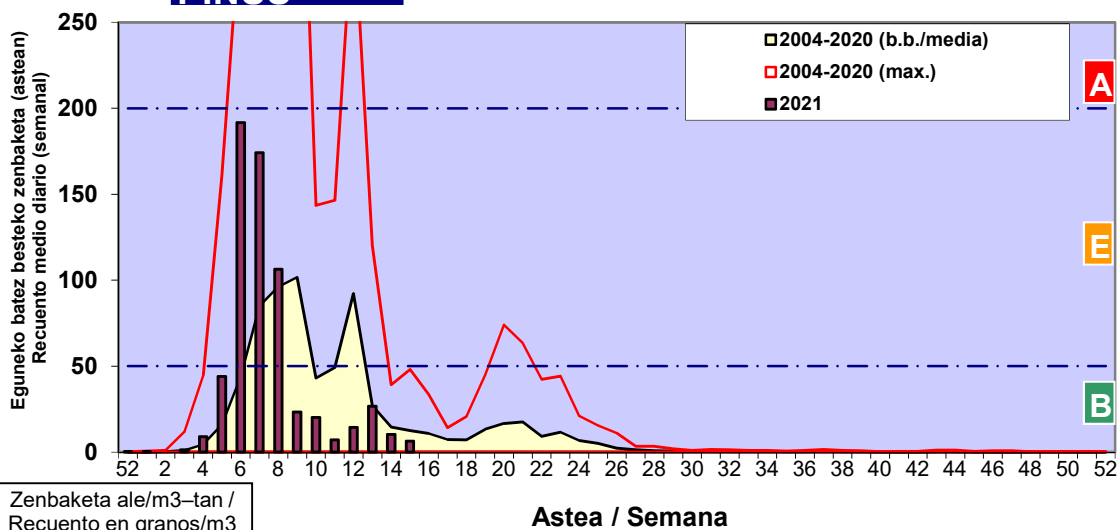

4. POLEN MOTA INTERESGARRIAK / TIPOS POLÍNICOS DE INTERÉS

Estazioa / Estación **Bilbo- Bilbao**

- Altua/Alto
- Ertaina/Medio
- Baxua/Bajo

CUPRESACEA / TAXACEA

PINUS

FRAXINUS