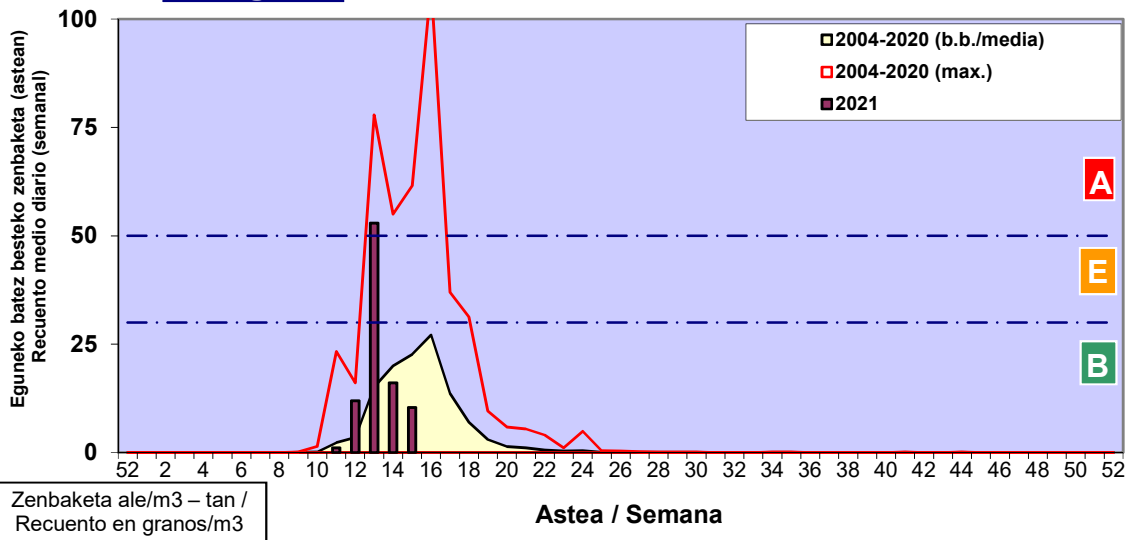

2021

Estazioa / Estación	Bilbo- Bilbao							Astea/Semana	15
Mota / Tipo	12/04/21	13/04/21	14/04/21	15/04/21	16/04/21	17/04/21	18/04/21	b.b. / media	
Acer	1	2	2		1			1	
Foeniculum	1	2						0	
Artemisia								0	
Centaurea								0	
Achillea								0	
Taraxacum								0	
Alnus		1	1					0	
Betula	4	4	5	14	11	19	16	10	
Corylus								0	
Brassica								0	
Sambucus								0	
Chenop./Ama								0	
Cupres./Taxa	1	2	10	4	4	3	1	4	
Carex						1		0	
Ericaceae				1				0	
Mercurialis								0	
Robinia								0	
Castanea								0	
Fagus								0	
Quercus	22	35	28	38	24	17	18	26	
Aesculus					1		1	0	
Juglans	2		1	1	1			1	
Laurus								0	
Lilium								0	
Magnolia								0	
Acacia								0	
Eucalyptus						1		0	
Fraxinus	2	5	4	1	1	4	1	3	
Ligustrum								0	
Olea					2			0	
Pinus	4	4	4	22	5	3	2	6	
Cedrus								0	
Plantago		1	4	2	2	1	1	2	
Platanus	2	8	4	2	2	4	1	3	
Gramineae	1	5	2	7	2	4	2	3	
Rosacea								0	
Rumex	1	1	2	3	1	1	3	2	
Rhamnus								0	
Populus						1		0	
Salix	1			1	1	1		1	
Tamarix								0	
Tilia		1						0	
Celtis						1		0	
Ulmus								0	
Urticaceae			2	5	1	7	4	3	
Besterik/Otros					2		1	0	
Esp. Alternaria							1	0	
Guztira /Total	42	71	69	101	61	68	51	463	

Zenbaketa ale/m3 – tan /
Recuento en granos/m3

■ Altua/Alto
■ Ertaina/Medio
■ Baxua/Bajo

4. POLEN MOTA INTERESGARRIAK / TIPOS POLÍNICOS DE INTERÉS

Estazioa / Estación **Bilbo- Bilbao**

- Altua/Alto
- Ertaina/Medio
- Baxua/Bajo

CUPRESACEA / TAXACEA

PINUS

FRAXINUS

Estazioa / Estación

Bilbo- Bilbao

- Altua/Alto
- Ertaina/Medio
- Baxua/Bajo

PLATANUS

BETULA