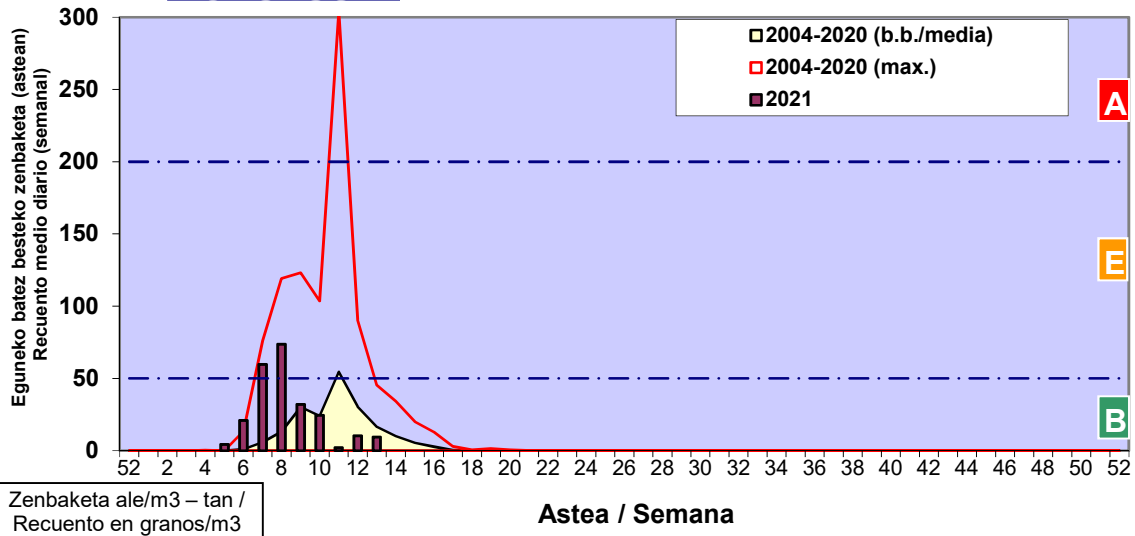

CUPRESACEA / TAXACEA

FRAXINUS

PINUS

Estazioa / Estación

Vitoria - Gasteiz

- Altua/Alto
- Ertaina/Medio
- Baxua/Bajo

POPULUS

BETULA