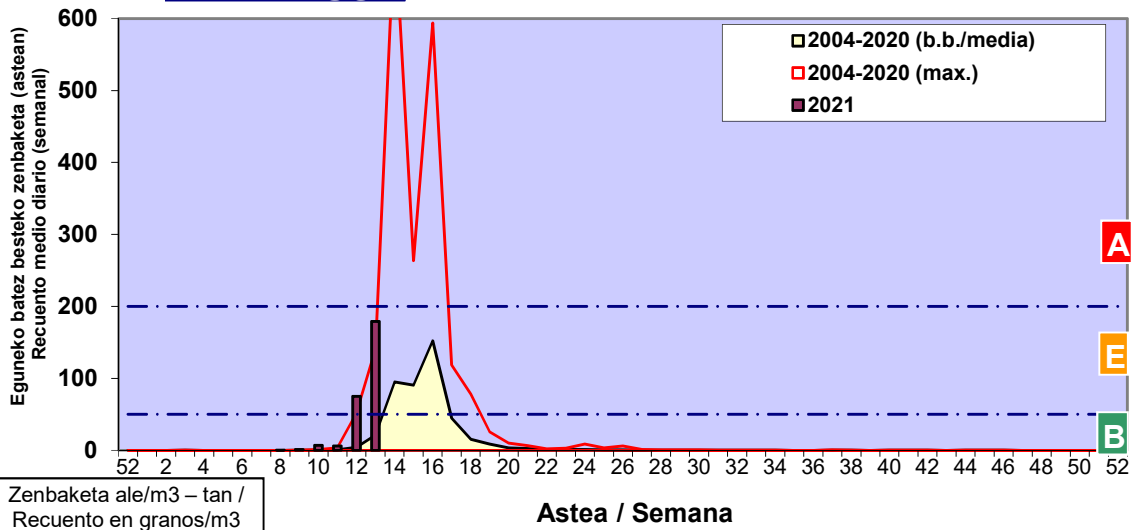

Estazioa / Estación

Vitoria - Gasteiz

- Altua/Alto
- Ertaina/Medio
- Baxua/Bajo

POPULUS

BETULA

PLATANUS