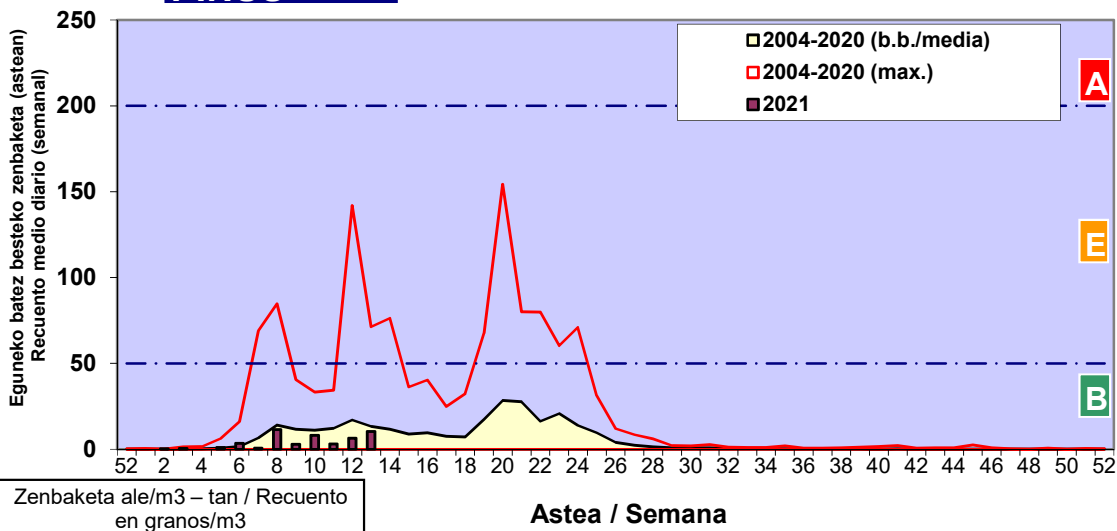

4. POLEN MOTA INTERESGARRIAK / TIPOS POLÍNICOS DE INTERÉS

Estazioa / Estación

Vitoria - Gasteiz

- Altua/Alto
- Ertaina/Medio
- Baxua/Bajo

CUPRESACEA / TAXACEA

FRAXINUS

PINUS