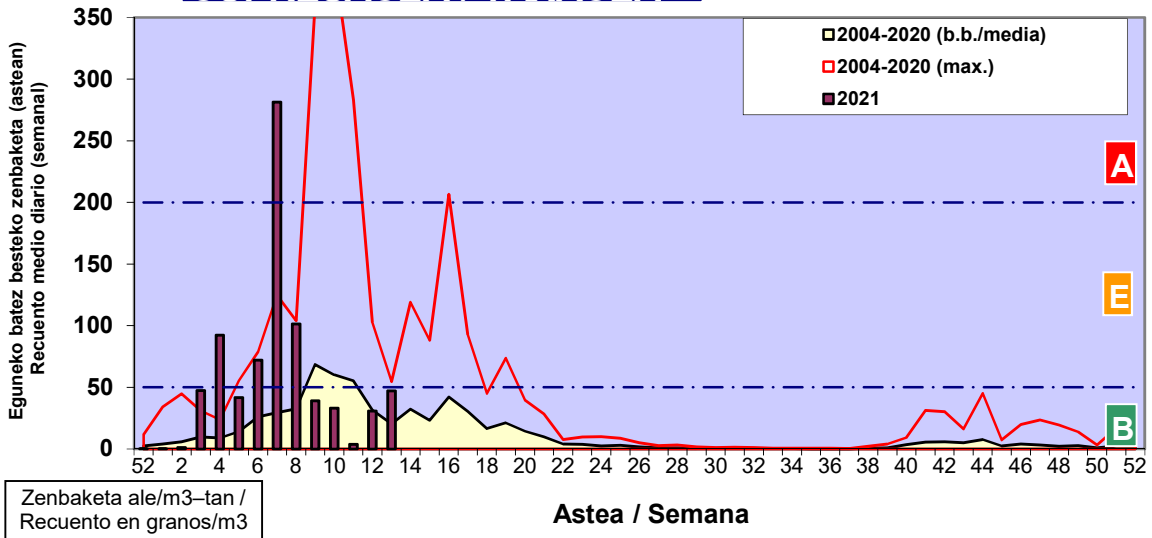

4. POLEN MOTA INTERESGARRIAK / TIPOS POLÍNICOS DE INTERÉS

Estazioa / Estación

Vitoria - Gasteiz

- Altua/Alto
- Ertaina/Medio
- Baxua/Bajo

CUPRESACEA / TAXACEA