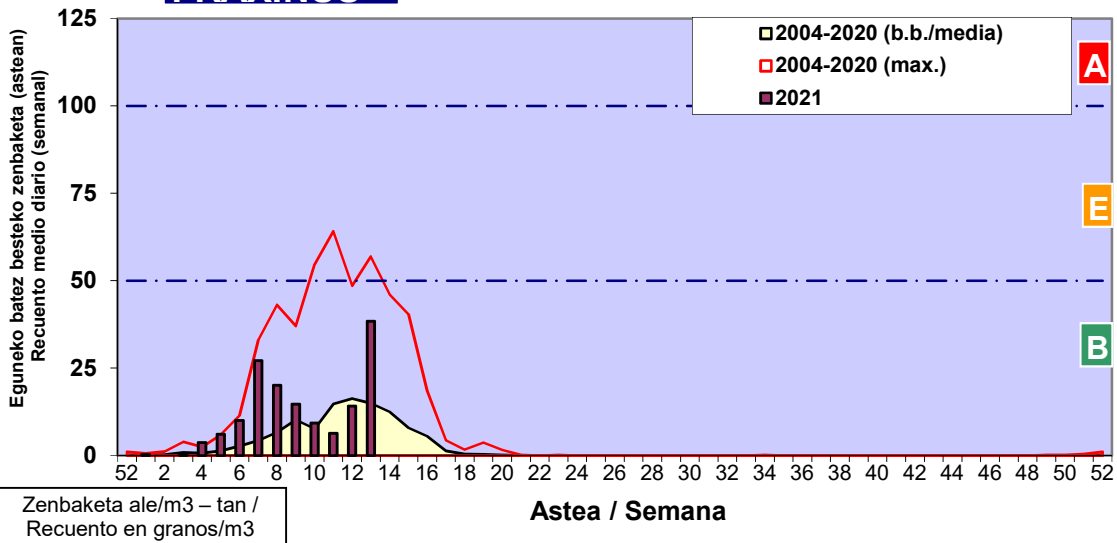

4. POLEN MOTA INTERESGARRIAK / TIPOS POLÍNICOS DE INTERÉS

Estazioa / Estación

Vitoria - Gasteiz

- Altua/Alto
- Ertaina/Medio
- Baxua/Bajo

CUPRESACEA / TAXACEA

FRAXINUS

PINUS