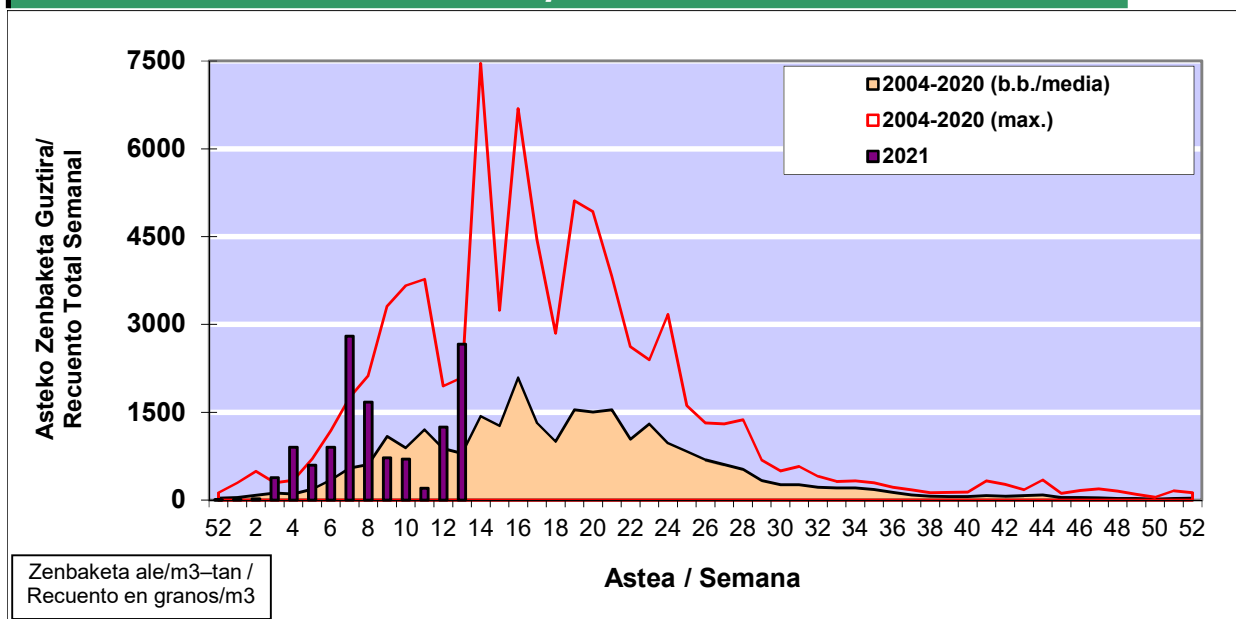

POLEN ZENBAKETA / RECUENTO DE POLEN

Osasun Sailaren Sarea / Red del Departamento de Salud

1. GAUR EGUNGO EGOERA / SITUACIÓN ACTUAL

		Astea/Semana	13
Estazioa / Estación	Vitoria - Gasteiz	29/03-04/04	2021

Polen mota interesgarriak / Tipos polínicos de interés	Zuhaitza-Landarea / Árbol-Planta	Egoera / Situación*	Hurrengo asterako joera / Tendencia próxima semana
Cupresaceas /Taxaceas	Altzifrea-Hagina/Ciprés-Tejo	Ertaina / Medio	▲
Fraxinus	Lizarra/Fresno	Baxua / Bajo	=
Pinus	Pinua/Pino	Baxua / Bajo	=
Populus	Makala/Álamo	Baxua / Bajo	=
Betula	Urkia/Abedul	Ertaina / Medio	▲
Platanus	Platanoa/Platano	Altua / Alto	▲
Quercus	Haritza-Artea/Roble-Encina	Baxua / Bajo	=
Fagus	Pagoa/Haya	Baxua / Bajo	=
Gramineae	Graminea/Gramínea	Baxua / Bajo	=
*Ebaluaketa irizpideak, "Red Española de Aerobiología"-ren arabera / Criterios de evaluación de acuerdo a la Red Española de Aerobiología			

2. ASTEKO ZENBAKETA GUZTIRA / RECUENTO TOTAL SEMANAL

Estazioa / Estación	Vitoria - Gasteiz

Asteko Zenbaketa Orokorra / Recuento Total Semanal