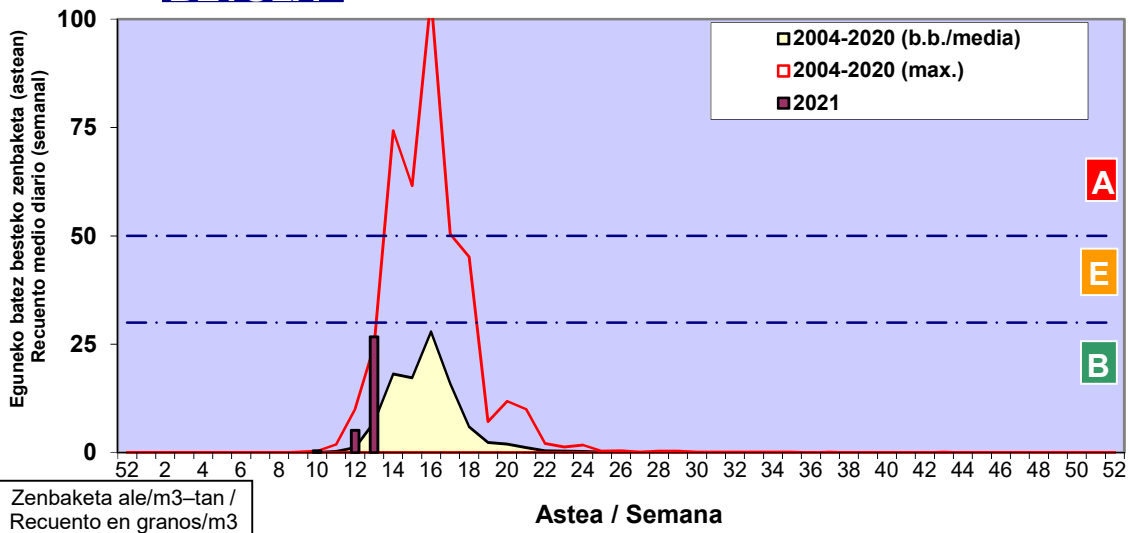

Zenbaketa ale/m3 – tan /
Recuento en granos/m3

■ Altua/Alto
■ Ertaina/Medio
■ Baxua/Bajo

4. POLEN MOTA INTERESGARRIAK / TIPOS POLÍNICOS DE INTERÉS

Estazioa / Estación

Vitoria - Gasteiz

- Altua/Alto
- Ertaina/Medio
- Baxua/Bajo

CUPRESACEA / TAXACEA

FRAXINUS

PINUS

Estazioa / Estación

Vitoria - Gasteiz

- Altua/Alto
- Ertaina/Medio
- Baxua/Bajo

POPULUS

BETULA