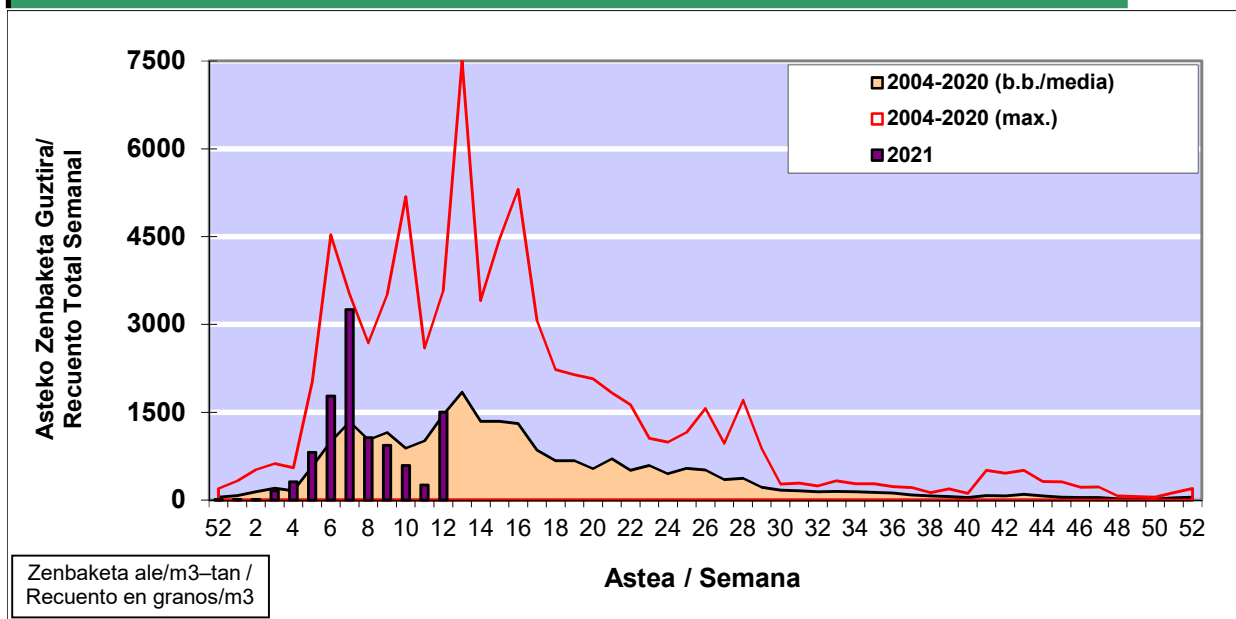

### 1. GAUR EGUNGO EGOERA / SITUACIÓN ACTUAL

		<b>Astea/Semana</b>	<b>12</b>
<b>Estazioa / Estación</b>	<b>Donostia- San Sebastián</b>	<b>22/03-28/03</b>	<b>2021</b>

Polen mota interesgarriak / Tipos polínicos de interés	Zuhaitza-Landarea / Árbol- Planta	Egoera / Situación*	Hurrengo asterako joera / Tendencia próxima semana
<b>Cupresaceas /Taxaceas</b>	Altzifrea-Hagina/Ciprés-Tejo	Baxua / Bajo	=
<b>Alnus</b>	Haltza/Aliso	Baxua / Bajo	=
<b>Fraxinus</b>	Lizarra/Fresno	Baxua / Bajo	=
<b>Pinus</b>	Pinua/Pino	Baxua / Bajo	=
<b>Salix</b>	Zumea/Sauce	Baxua / Bajo	=
<b>Betula</b>	Urkia/Abedul	Baxua / Bajo	▲
<b>Platanus</b>	Platanoa/Platano	Ertaina / Medio	▲
<b>Quercus</b>	Haritza-Artea/Roble-Encina	Ertaina / Medio	=
<b>Ulmus</b>	Zumarra/Olmo	Baxua / Bajo	=
*Ebaluaketa irizpideak, "Red Española de Aerobiología"-ren arabera / Criterios de evaluación de acuerdo a la Red Española de Aerobiología			

### 2. ASTEKO ZENBAKETA GUZTIRA / RECUENTO TOTAL SEMANAL

<b>Estazioa / Estación</b>	<b>Donostia- San Sebastián</b>
----------------------------	--------------------------------

#### Asteko Zenbaketa Orokorra / Recuento Total Semanal