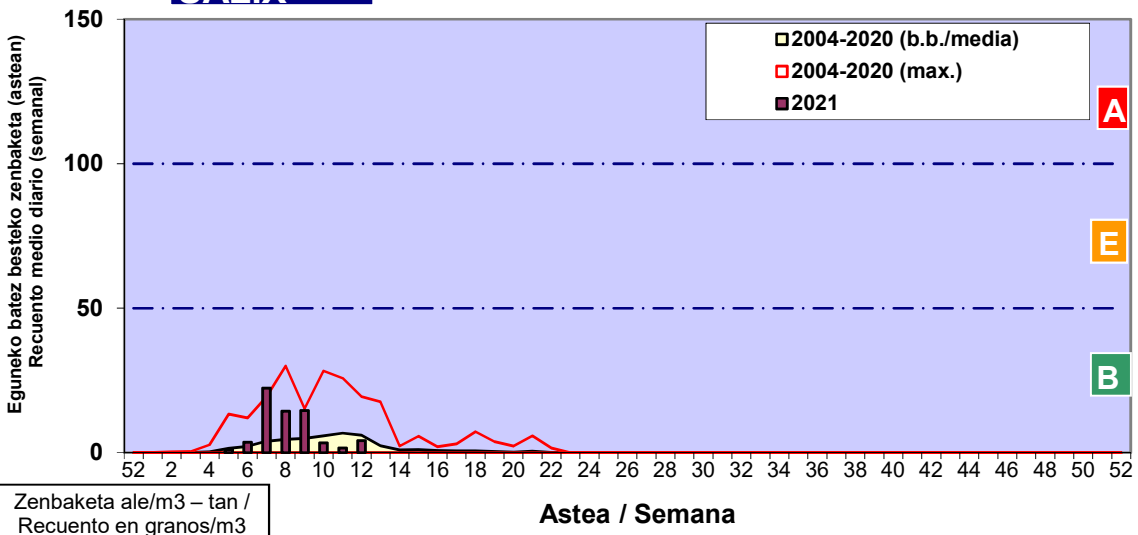

Zenbaketa ale/m3 – tan /  
Recuento en granos/m3

■ Altua/Alto  
■ Ertaina/Medio  
■ Baxua/Bajo

4. POLEN MOTA INTERESGARRIAK / TIPOS POLÍNICOS DE INTERÉS

Estazioa / Estación Donostia- San Sebastián

- Altua/Alto
- Ertaina/Medio
- Baxua/Bajo

**CUPRESACEA / TAXACEA**

**ALNUS**

**FRAXINUS**

Estazioa / Estación

Donostia- San Sebastián

- Altua/Alto
- Ertaina/Medio
- Baxua/Bajo

**PINUS**

**SALIX**