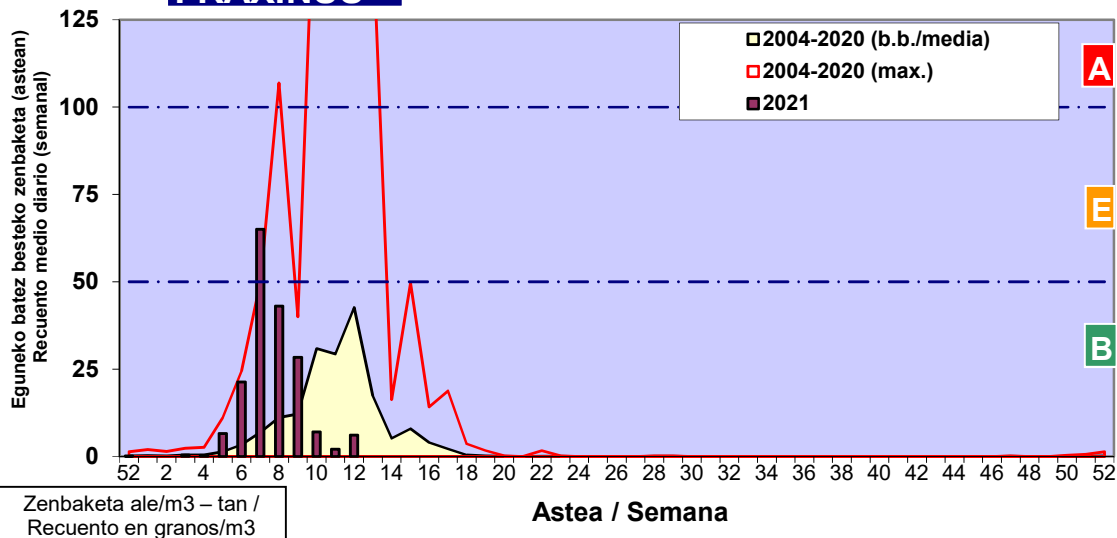

4. POLEN MOTA INTERESGARRIAK / TIPOS POLÍNICOS DE INTERÉS

Estazioa / Estación Donostia- San Sebastián

- Altua/Alto
- Ertaina/Medio
- Baxua/Bajo

CUPRESACEA / TAXACEA

ALNUS

FRAXINUS