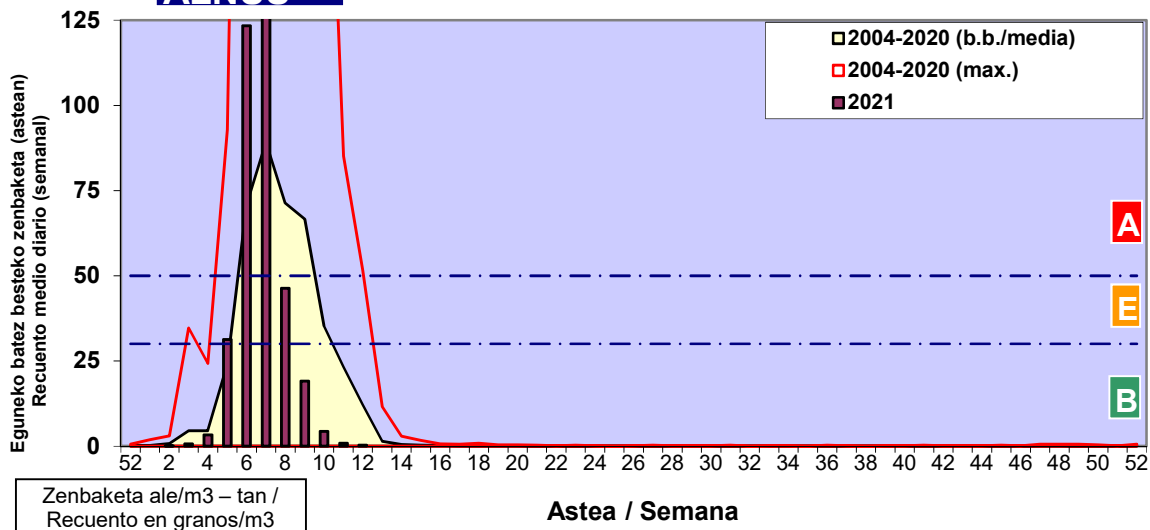

4. POLEN MOTA INTERESGARRIAK / TIPOS POLÍNICOS DE INTERÉS

Estazioa / Estación Donostia- San Sebastián

- Altua/Alto
- Ertaina/Medio
- Baxua/Bajo

CUPRESACEA / TAXACEA

ALNUS

FRAXINUS