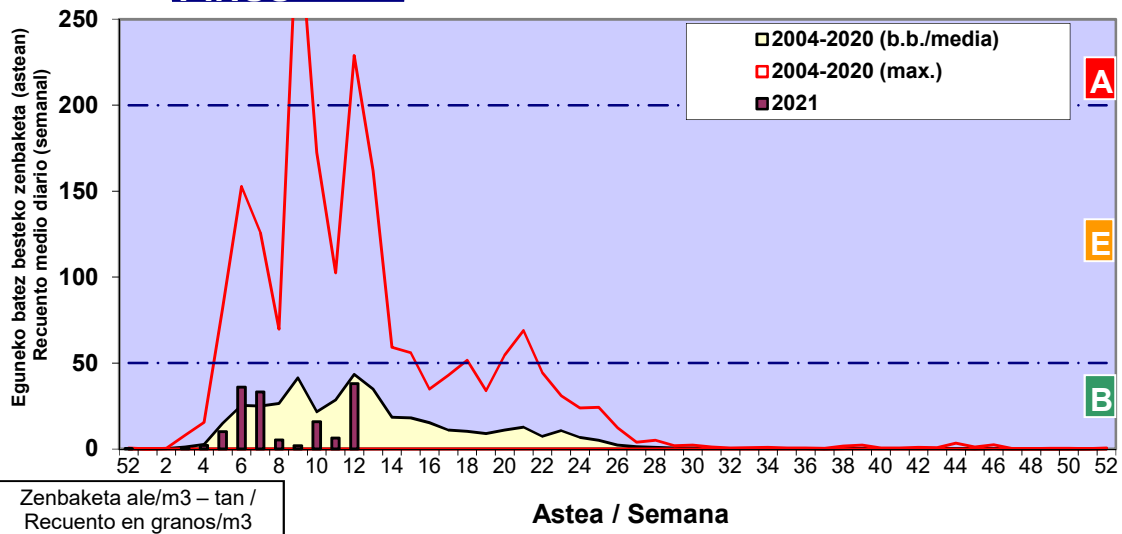

Zenbaketa ale/m3 – tan /  
Recuento en granos/m3

■ Altua/Alto  
■ Ertaina/Medio  
■ Baxua/Bajo

4. POLEN MOTA INTERESGARRIAK / TIPOS POLÍNICOS DE INTERÉS

Estazioa / Estación Donostia- San Sebastián

- Altua/Alto
- Ertaina/Medio
- Baxua/Bajo

**CUPRESACEA / TAXACEA**

**ALNUS**

**FRAXINUS**

Estazioa / Estación

Donostia- San Sebastián

- Altua/Alto
- Ertaina/Medio
- Baxua/Bajo

**PINUS**

**SALIX**