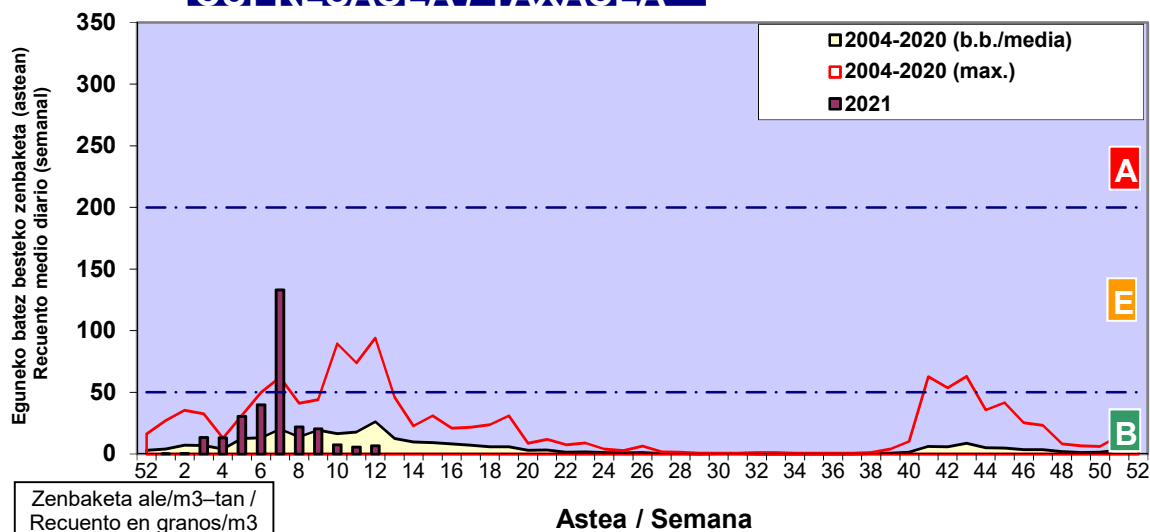

4. POLEN MOTA INTERESGARRIAK / TIPOS POLÍNICOS DE INTERÉS

Estazioa / Estación Donostia- San Sebastián

- Altua/Alto
- Ertaina/Medio
- Baxua/Bajo

CUPRESACEA / TAXACEA