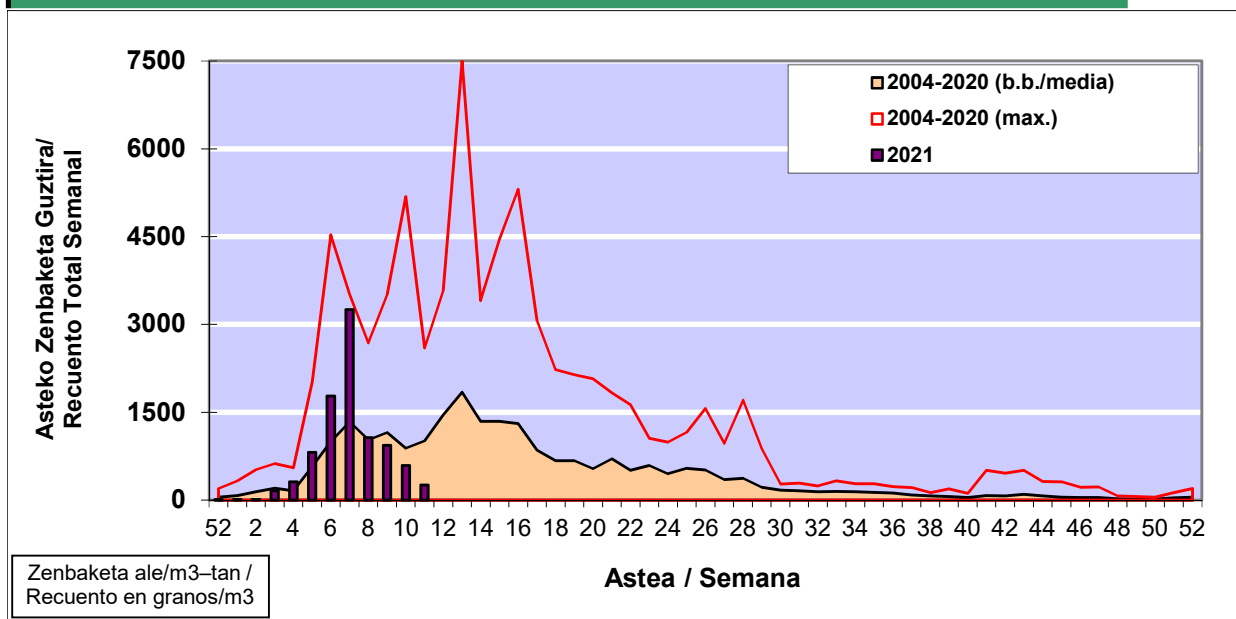

POLEN ZENBAKETA / RECUENTO DE POLEN

Osasun Sailaren Sarea / Red del Departamento de Salud

1. GAUR EGUNGO EGOERA / SITUACIÓN ACTUAL

		Astea/Semana	11
Estazioa / Estación	Donostia- San Sebastián	15/03-21/03	2021

Polen mota interesgarriak / Tipos polínicos de interés	Zuhaitza-Landarea / Árbol-Planta	Egoera / Situación*	Hurrengo asterako joera / Tendencia próxima semana
Cupresaceas /Taxaceas	Altzifrea-Hagina/Ciprés-Tejo	Baxua / Bajo	=
Alnus	Haltza/Aliso	Baxua / Bajo	=
Fraxinus	Lizarra/Fresno	Baxua / Bajo	=
Pinus	Pinua/Pino	Baxua / Bajo	=
Salix	Zumea/Sauce	Baxua / Bajo	=
Betula	Urkia/Abedul	Baxua / Bajo	=
Platanus	Platanoa/Platano	Baxua / Bajo	=
Quercus	Haritza-Artea/Roble-Encina	Baxua / Bajo	=
Ulmus	Zumarra/Olmo	Baxua / Bajo	=
*Ebaluaketa irizpideak, "Red Española de Aerobiología"-ren arabera / Criterios de evaluación de acuerdo a la Red Española de Aerobiología			

2. ASTEKO ZENBAKETA GUZTIRA / RECUENTO TOTAL SEMANAL

Estazioa / Estación	Donostia- San Sebastián

Asteko Zenbaketa Orokorra / Recuento Total Semanal