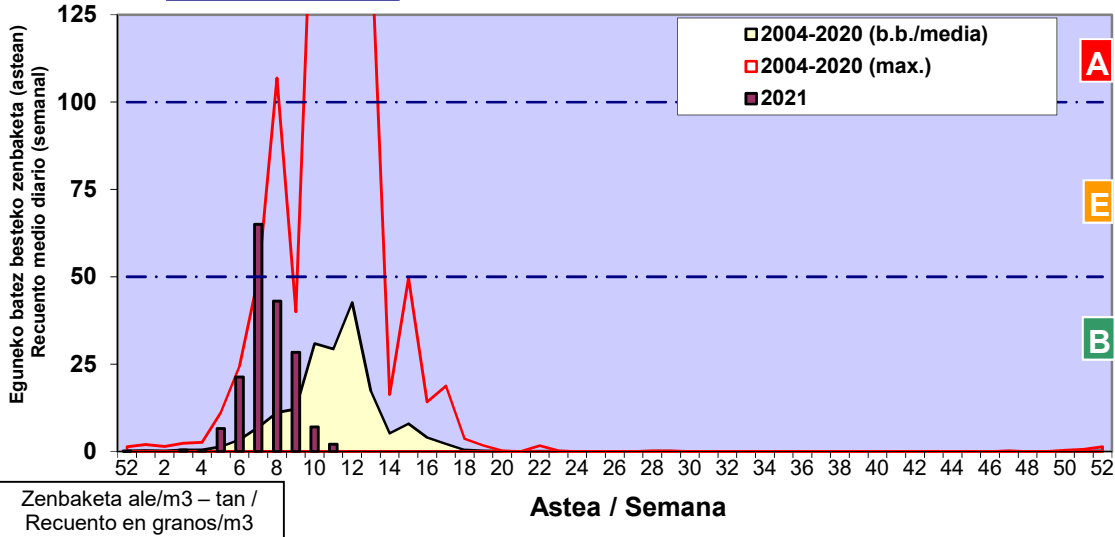

4. POLEN MOTA INTERESGARRIAK / TIPOS POLÍNICOS DE INTERÉS

Estazioa / Estación Donostia- San Sebastián

- Altua/Alto
- Ertaina/Medio
- Baxua/Bajo

CUPRESACEA / TAXACEA

ALNUS

FRAXINUS