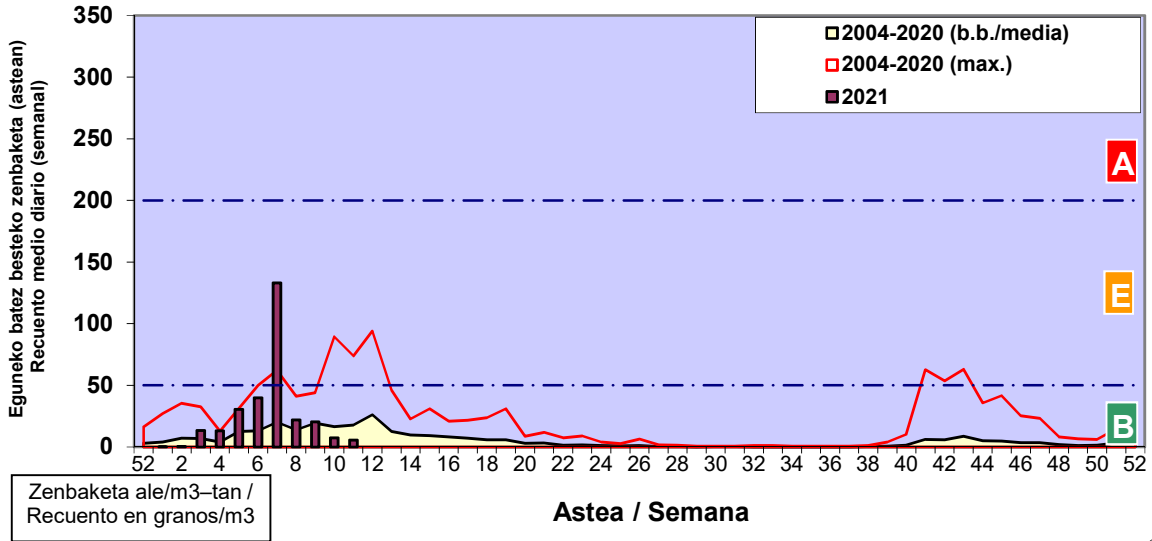

4. POLEN MOTA INTERESGARRIAK / TIPOS POLÍNICOS DE INTERÉS

Estazioa / Estación Donostia- San Sebastián

- Altua/Alto
- Ertaina/Medio
- Baxua/Bajo

CUPRESACEA / TAXACEA