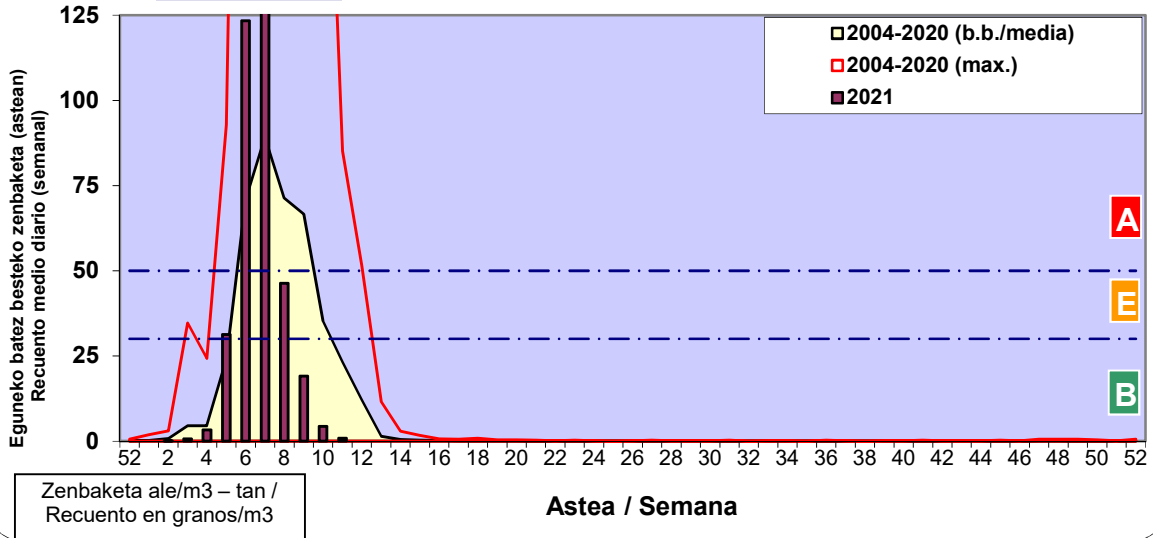

4. POLEN MOTA INTERESGARRIAK / TIPOS POLÍNICOS DE INTERÉS

Estazioa / Estación Donostia- San Sebastián

- Altua/Alto
- Ertaina/Medio
- Baxua/Bajo

CUPRESACEA / TAXACEA

ALNUS

FRAXINUS