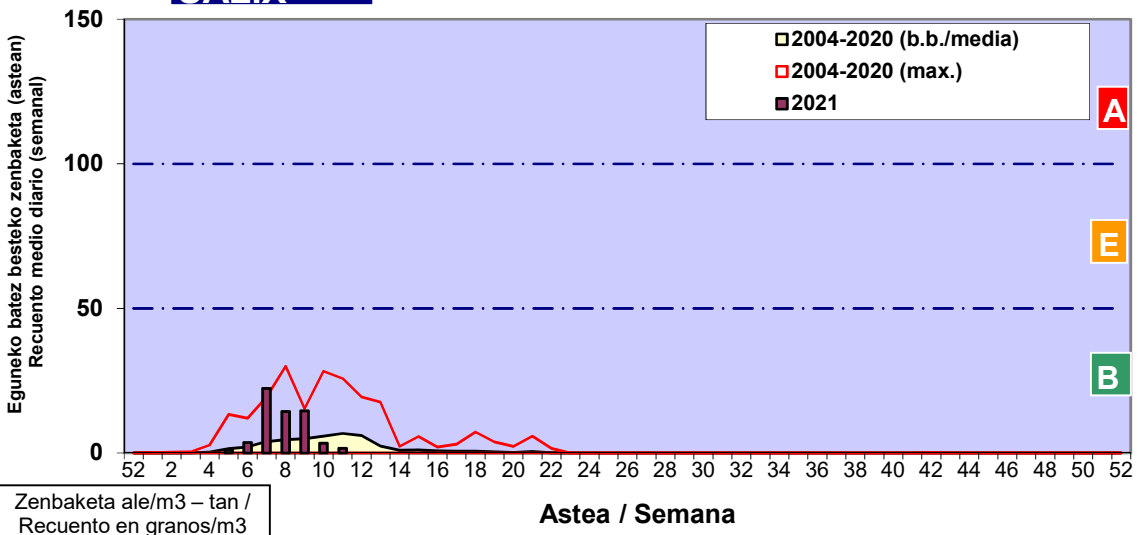

Zenbaketa ale/m3 – tan /
Recuento en granos/m3

■ Altua/Alto
■ Ertaina/Medio
■ Baxua/Bajo

4. POLEN MOTA INTERESGARRIAK / TIPOS POLÍNICOS DE INTERÉS

Estazioa / Estación Donostia- San Sebastián

- Altua/Alto
- Ertaina/Medio
- Baxua/Bajo

CUPRESACEA / TAXACEA

ALNUS

FRAXINUS

Estazioa / Estación

Donostia- San Sebastián

- Altua/Alto
- Ertaina/Medio
- Baxua/Bajo

PINUS

SALIX