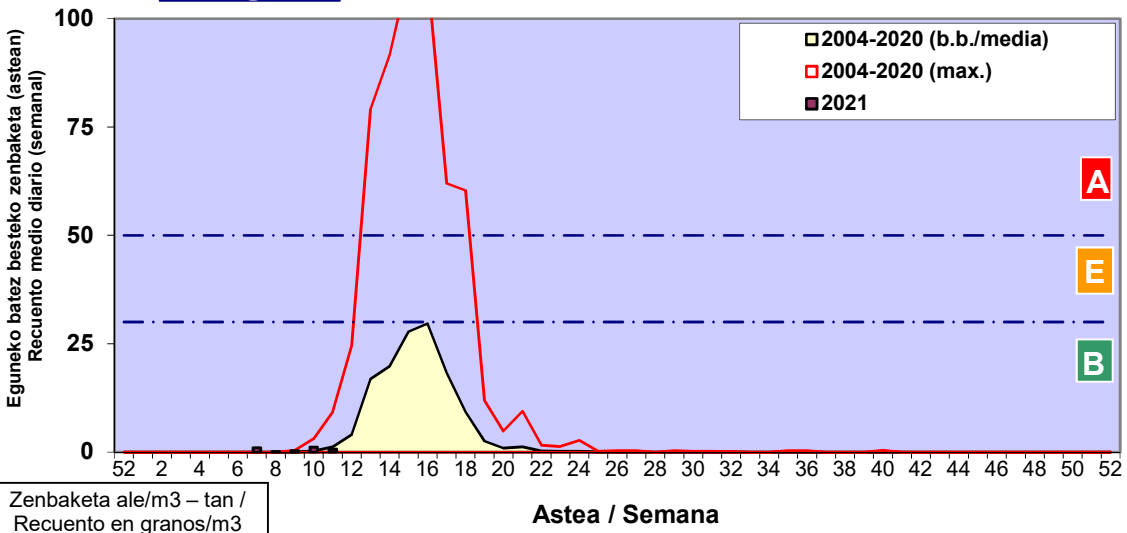

Estazioa / Estación

Donostia- San Sebastián

- Altua/Alto
- Ertaina/Medio
- Baxua/Bajo

PINUS

SALIX

BETULA