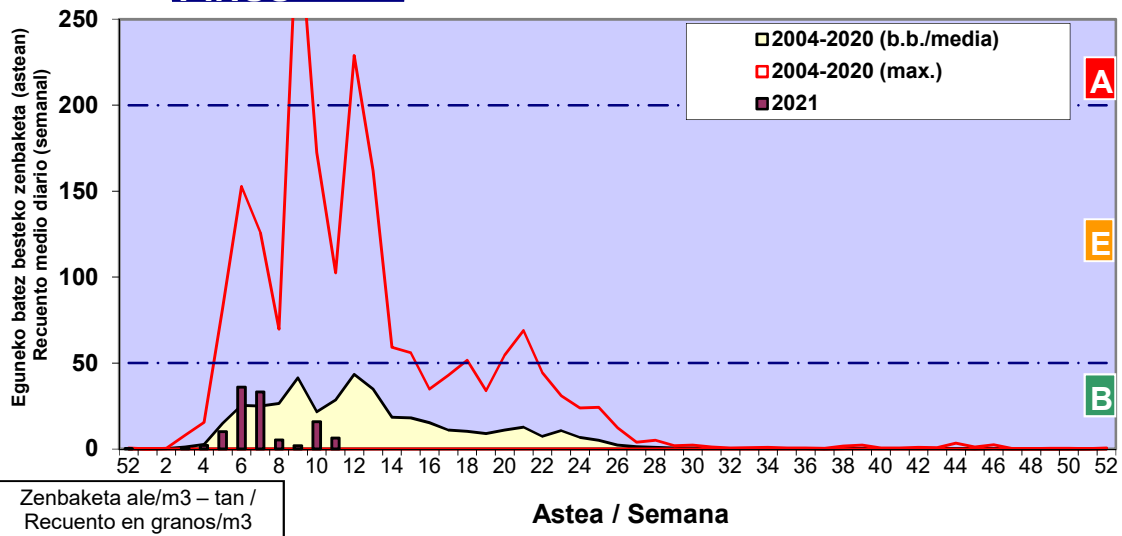

Zenbaketa ale/m3 – tan /
Recuento en granos/m3

■ Altua/Alto
■ Ertaina/Medio
■ Baxua/Bajo

4. POLEN MOTA INTERESGARRIAK / TIPOS POLÍNICOS DE INTERÉS

Estazioa / Estación Donostia- San Sebastián

- Altua/Alto
- Ertaina/Medio
- Baxua/Bajo

CUPRESACEA / TAXACEA

ALNUS

FRAXINUS

Estazioa / Estación

Donostia- San Sebastián

- Altua/Alto
- Ertaina/Medio
- Baxua/Bajo

PINUS

SALIX