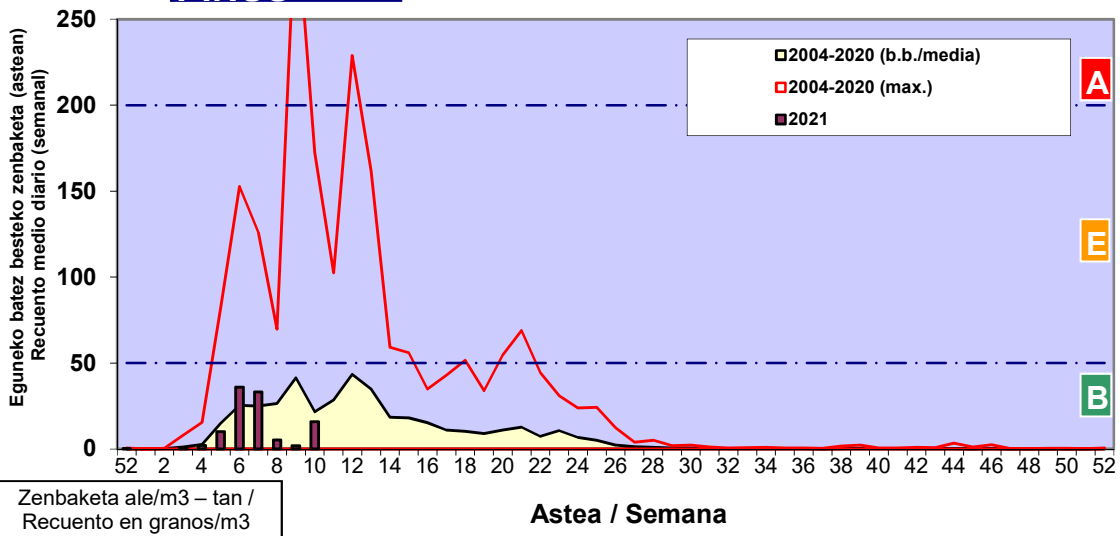

**CUPRESACEA / TAXACEA**

Zenbaketa ale/m<sup>3</sup>-tan /  
Recuento en granos/m<sup>3</sup>

Astea / Semana

**ALNUS**

Zenbaketa ale/m<sup>3</sup> - tan /  
Recuento en granos/m<sup>3</sup>

Astea / Semana

**FRAXINUS**

Zenbaketa ale/m<sup>3</sup> - tan /  
Recuento en granos/m<sup>3</sup>

Astea / Semana

Estazioa / Estación

Donostia- San Sebastián

- Altua/Alto
- Ertaina/Medio
- Baxua/Bajo

**PINUS**

**SALIX**