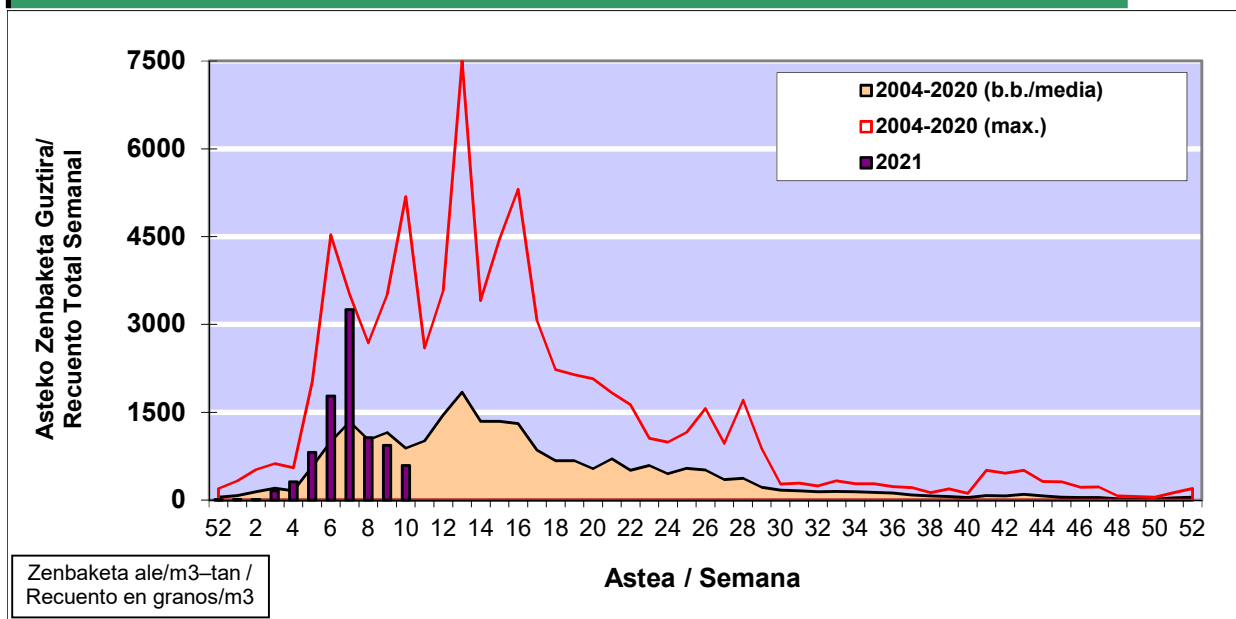

### 1. GAUR EGUNGO EGOERA / SITUACIÓN ACTUAL

		<b>Astea/Semana</b>	<b>10</b>
<b>Estazioa / Estación</b>	<b>Donostia- San Sebastián</b>	<b>08/03-14-03</b>	<b>2021</b>

Polen mota interesgarriak / Tipos polínicos de interés	Zuhaitza-Landarea / Árbol- Planta	Egoera / Situación*	Hurrengo asterako joera / Tendencia próxima semana
<b>Cupresaceas /Taxaceas</b>	Altzifrea-Hagina/Ciprés-Tejo	Baxua / Bajo	=
<b>Alnus</b>	Haltza/Aliso	Baxua / Bajo	=
<b>Fraxinus</b>	Lizarra/Fresno	Baxua / Bajo	▲
<b>Pinus</b>	Pinua/Pino	Baxua / Bajo	▲
<b>Salix</b>	Zumea/Sauce	Baxua / Bajo	=
*Ebaluaketa irizpideak, "Red Española de Aerobiología"-ren arabera / Criterios de evaluación de acuerdo a la Red Española de Aerobiología			

### 2. ASTEKO ZENBAKETA GUZTIRA / RECUENTO TOTAL SEMANAL

<b>Estazioa / Estación</b>	<b>Donostia- San Sebastián</b>
----------------------------	--------------------------------

#### Asteko Zenbaketa Orokorra / Recuento Total Semanal