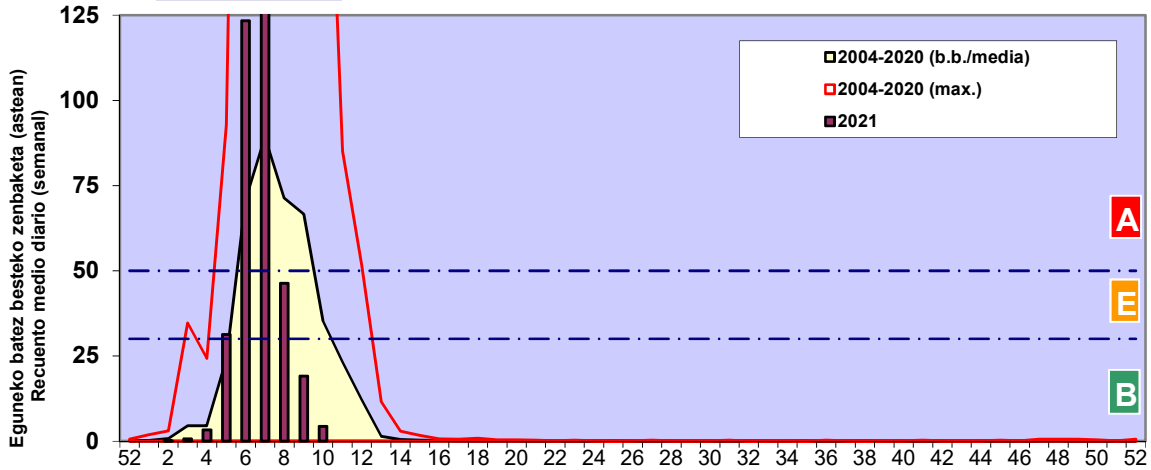

## 3. ASTEKO ZENBAKETA / RECUESTO SEMANAL

2021

Estazioa / Estación	Donostia- San Sebastián							Astea/Semana	10
Mota / Tipo	Al / L 8/03/21	As / M 9/03/21	Az / X 10/03/21	Og / J 11/03/21	Or / V 12/03/21	Lr / S 13/03/21	Ig / D 14/03/21	b.b. / media	
Acer								0	
Foeniculum								0	
Artemisia								0	
Centaurea								0	
Achillea								0	
Taraxacum								0	
Alnus	4	2	15	6	1	2		4	
Betula			5	2		1		1	
Corylus	1		4	2				1	
Brassica								0	
Sambucus								0	
Chenop./Ama								0	
Cupres./Taxa	1		28	19	2	1		7	
Carex								0	
Ericaceae					1	1		0	
Mercurialis								0	
Robinia								0	
Castanea								0	
Fagus								0	
Quercus	1	2	41	8	5	1		8	
Aesculus								0	
Juglans								0	
Laurus								0	
Lilium								0	
Magnolia								0	
Acacia								0	
Eucalyptus			1					0	
Fraxinus	4	5	14	16	9	1		7	
Ligustrum								0	
Olea			2	1	1			1	
Pinus	2	1	77	30			1	16	
Cedrus								0	
Plantago			1	2		1		1	
Platanus	4	6	98	26	36	20		27	
Gramineae								0	
Rosacea								0	
Rumex								0	
Rhamnus								0	
Populus	2	4	8	6	2	1		3	
Salix		2	10	11		1		3	
Tamarix								0	
Tilia								0	
Celtis								0	
Ulmus		1	1					0	
Urticaceae		1	4			2		1	
Besterik/Otros	5	2	7	4	2	1		3	
Esp. Alternaria	1	1	2					1	
<b>Guztira /Total</b>	<b>24</b>	<b>26</b>	<b>316</b>	<b>133</b>	<b>59</b>	<b>33</b>	<b>1</b>	<b>592</b>	

Zenbaketa ale/m3 – tan /  
Recuento en granos/m3

■ Altua/Alto  
■ Ertaina/Medio  
■ Baxua/Bajo

4. POLEN MOTA INTERESGARRIAK / TIPOS POLÍNICOS DE INTERÉS

Estazioa / Estación Donostia- San Sebastián

- Altua/Alto
- Ertaina/Medio
- Baxua/Bajo

**CUPRESACEA / TAXACEA**

Zenbaketa ale/m<sup>3</sup>-tan /  
Recuento en granos/m<sup>3</sup>

Astea / Semana

**ALNUS**

Zenbaketa ale/m<sup>3</sup> - tan /  
Recuento en granos/m<sup>3</sup>

Astea / Semana

**FRAXINUS**