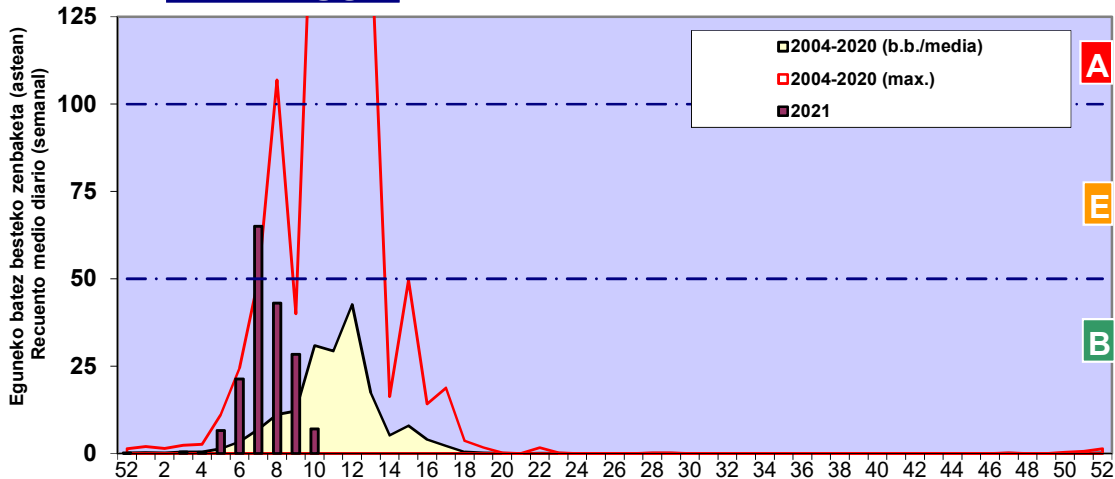

Zenbaketa ale/m3 – tan /  
Recuento en granos/m3

■ Altua/Alto  
■ Ertaina/Medio  
■ Baxua/Bajo

4. POLEN MOTA INTERESGARRIAK / TIPOS POLÍNICOS DE INTERÉS

Estazioa / Estación Donostia- San Sebastián

- Altua/Alto
- Ertaina/Medio
- Baxua/Bajo

**CUPRESACEA / TAXACEA**

Zenbaketa ale/m<sup>3</sup>-tan /  
Recuento en granos/m<sup>3</sup>

Astea / Semana

**ALNUS**

Zenbaketa ale/m<sup>3</sup> - tan /  
Recuento en granos/m<sup>3</sup>

Astea / Semana

**FRAXINUS**

Zenbaketa ale/m<sup>3</sup> - tan /  
Recuento en granos/m<sup>3</sup>

Astea / Semana

Estazioa / Estación

Donostia- San Sebastián

- Altua/Alto
- Ertaina/Medio
- Baxua/Bajo

**PINUS**

**SALIX**