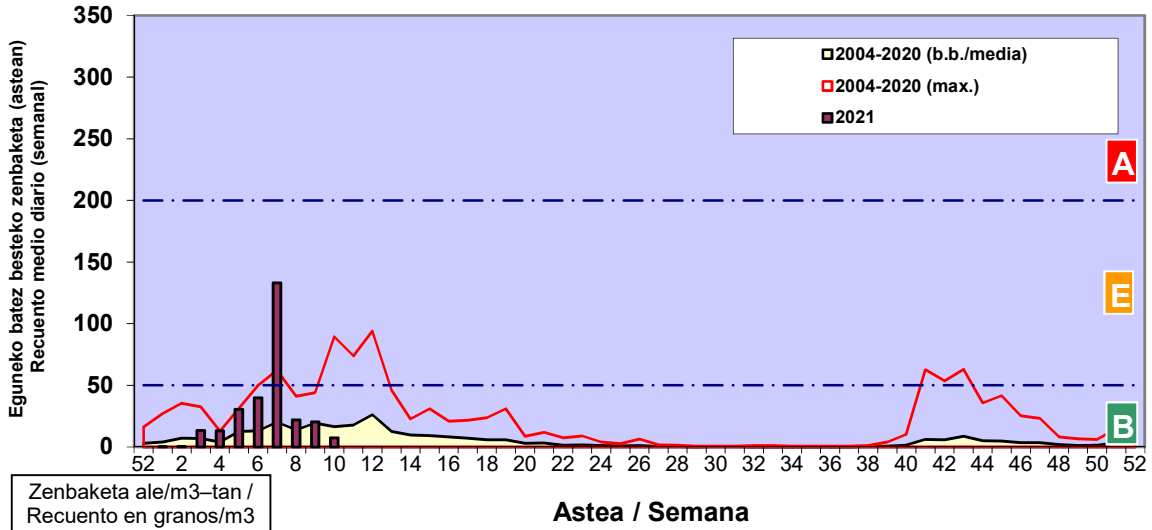

## 3. ASTEKO ZENBAKETA / RECUESTO SEMANAL

2021

Estazioa / Estación	Donostia- San Sebastián							Astea/Semana	10
Mota / Tipo	Al / L 8/03/21	As / M 9/03/21	Az / X 10/03/21	Og / J 11/03/21	Or / V 12/03/21	Lr / S 13/03/21	Ig / D 14/03/21	b.b. / media	
Acer								0	
Foeniculum								0	
Artemisia								0	
Centaurea								0	
Achillea								0	
Taraxacum								0	
Alnus	4	2	15	6	1	2		4	
Betula			5	2		1		1	
Corylus	1		4	2				1	
Brassica								0	
Sambucus								0	
Chenop./Ama								0	
Cupres./Taxa	1		28	19	2	1		7	
Carex								0	
Ericaceae					1	1		0	
Mercurialis								0	
Robinia								0	
Castanea								0	
Fagus								0	
Quercus	1	2	41	8	5	1		8	
Aesculus								0	
Juglans								0	
Laurus								0	
Lilium								0	
Magnolia								0	
Acacia								0	
Eucalyptus			1					0	
Fraxinus	4	5	14	16	9	1		7	
Ligustrum								0	
Olea			2	1	1			1	
Pinus	2	1	77	30			1	16	
Cedrus								0	
Plantago			1	2		1		1	
Platanus	4	6	98	26	36	20		27	
Gramineae								0	
Rosacea								0	
Rumex								0	
Rhamnus								0	
Populus	2	4	8	6	2	1		3	
Salix		2	10	11		1		3	
Tamarix								0	
Tilia								0	
Celtis								0	
Ulmus		1	1					0	
Urticaceae		1	4			2		1	
Besterik/Otros	5	2	7	4	2	1		3	
Esp. Alternaria	1	1	2					1	
<b>Guztira /Total</b>	<b>24</b>	<b>26</b>	<b>316</b>	<b>133</b>	<b>59</b>	<b>33</b>	<b>1</b>	<b>592</b>	

Zenbaketa ale/m3 – tan /  
Recuento en granos/m3

■ Altua/Alto  
■ Ertaina/Medio  
■ Baxua/Bajo

4. POLEN MOTA INTERESGARRIAK / TIPOS POLÍNICOS DE INTERÉS

Estazioa / Estación Donostia- San Sebastián

- Altua/Alto
- Ertaina/Medio
- Baxua/Bajo

**CUPRESACEA / TAXACEA**

Zenbaketa ale/m<sup>3</sup>-tan /  
Recuento en granos/m<sup>3</sup>

Astea / Semana

**ALNUS**

Zenbaketa ale/m<sup>3</sup> - tan /  
Recuento en granos/m<sup>3</sup>

Astea / Semana

**FRAXINUS**