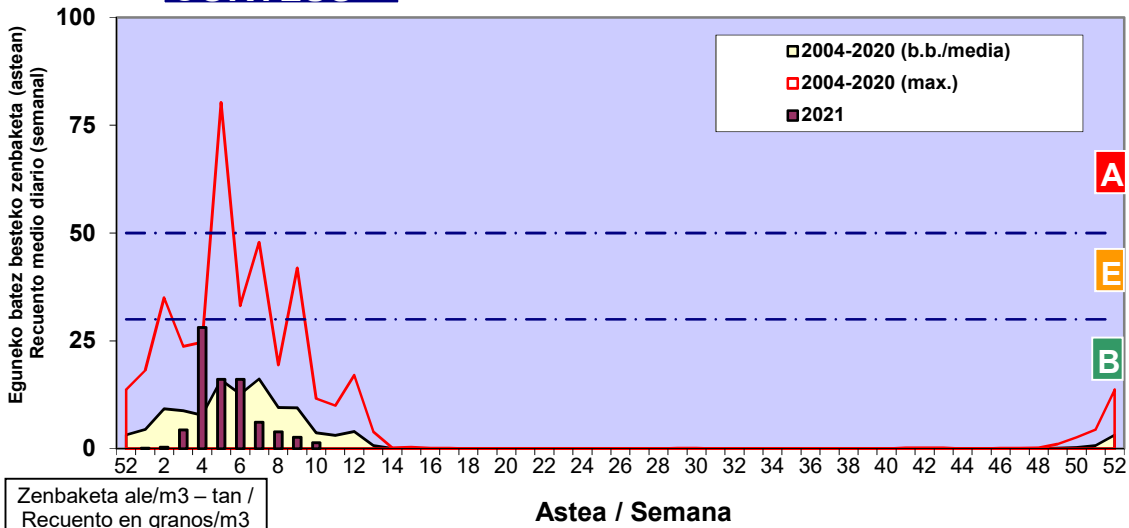

CORYLUS

Zenbaketa ale/m³ – tan /
Recuento en granos/m³