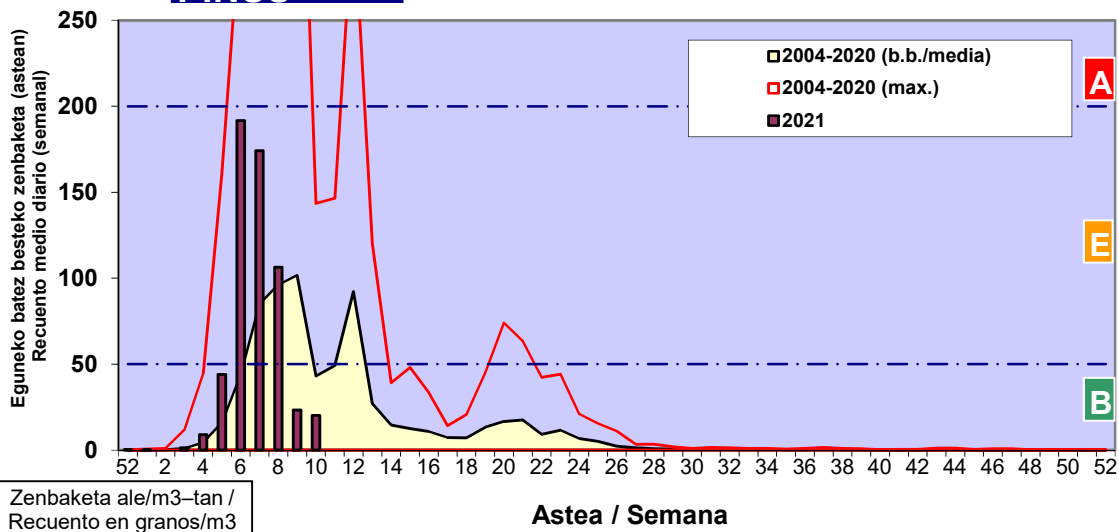

2021

Estazioa / Estación	Bilbo- Bilbao							Astea/Semana	10
Mota / Tipo	Al / L 8/03/21	As / M 9/03/21	Az / X 10/03/21	Og / J 11/03/21	Or / V 12/03/21	Lr / S 13/03/21	Ig / D 14/03/21	b.b. / media	
Acer								0	
Foeniculum		1						0	
Artemisia								0	
Centaurea								0	
Achillea	1							0	
Taraxacum								0	
Alnus	1	1	1	8	1	7		3	
Betula								0	
Corylus			2	2	1	5		1	
Brassica	1		1					0	
Sambucus								0	
Chenop./Ama								0	
Cupres./Taxa	1	1	4	9	1	4	1	3	
Carex				2				0	
Ericaceae				1	1	2		1	
Mercurialis				1				0	
Robinia								0	
Castanea								0	
Fagus								0	
Quercus	6	1	13	14	7	17	5	9	
Aesculus								0	
Juglans	1		1		1	1	1	1	
Laurus				1		1		0	
Lilium								0	
Magnolia								0	
Acacia						1		0	
Eucalyptus				1		3	1	1	
Fraxinus	4	1	8	9	6	14	1	6	
Ligustrum								0	
Olea								0	
Pinus	5	11	43	44	11	23	4	20	
Cedrus								0	
Plantago						1	1	0	
Platanus	8	2	3	47	27	28	5	17	
Gramineae	1		1	2	1	4		1	
Rosacea				2				0	
Rumex	1					1		0	
Rhamnus								0	
Populus	3		1	7	3	7	1	3	
Salix	6		1	13	4	2	1	4	
Tamarix								0	
Tilia								0	
Celtis								0	
Ulmus								0	
Urticaceae	3	2	3	1	1	4	1	2	
Besterik/Otros	3		2	8	7	4	2	4	
Esp. Alternaria								0	
Guztira /Total	45	20	84	172	72	129	24	546	

Zenbaketa ale/m3 – tan /
Recuento en granos/m3

■ Altua/Alto
■ Ertaina/Medio
■ Baxua/Bajo

4. POLEN MOTA INTERESGARRIAK / TIPOS POLÍNICOS DE INTERÉS

Estazioa / Estación **Bilbo- Bilbao**

- Altua/Alto
- Ertaina/Medio
- Baxua/Bajo

CUPRESACEA / TAXACEA

PINUS

ALNUS

Estazioa / Estación

Bilbo- Bilbao

- Altua/Alto
- Ertaina/Medio
- Baxua/Bajo

FRAXINUS

Zenbaketa ale/m³ – tan /
 Recuento en granos/m³