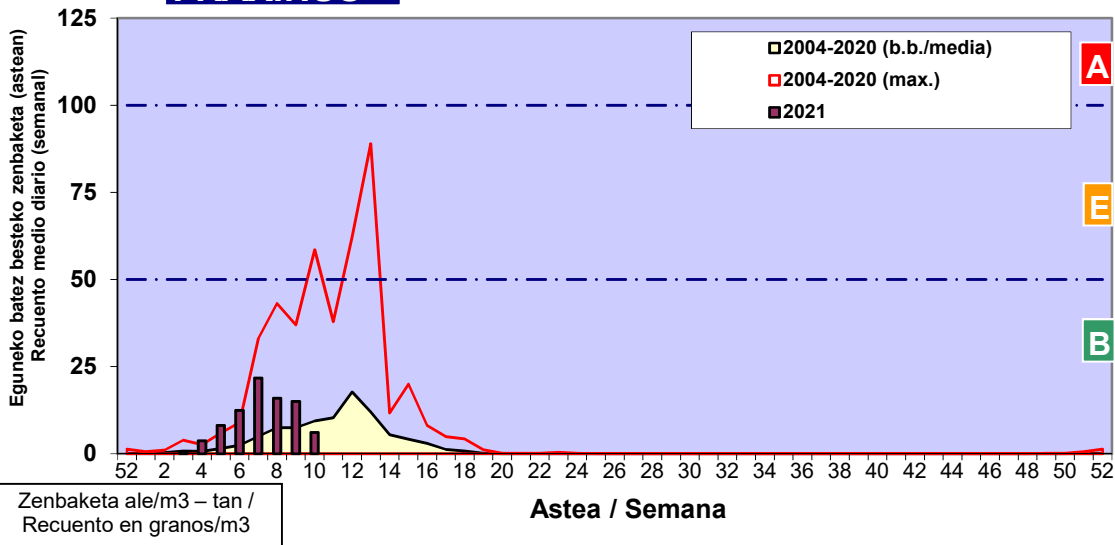

2021

Estazioa / Estación	Bilbo- Bilbao							Astea/Semana	10
Mota / Tipo	Al / L 8/03/21	As / M 9/03/21	Az / X 10/03/21	Og / J 11/03/21	Or / V 12/03/21	Lr / S 13/03/21	Ig / D 14/03/21	b.b. / media	
Acer								0	
Foeniculum		1						0	
Artemisia								0	
Centaurea								0	
Achillea	1							0	
Taraxacum								0	
Alnus	1	1	1	8	1	7		3	
Betula								0	
Corylus			2	2	1	5		1	
Brassica	1		1					0	
Sambucus								0	
Chenop./Ama								0	
Cupres./Taxa	1	1	4	9	1	4	1	3	
Carex				2				0	
Ericaceae				1	1	2		1	
Mercurialis				1				0	
Robinia								0	
Castanea								0	
Fagus								0	
Quercus	6	1	13	14	7	17	5	9	
Aesculus								0	
Juglans	1		1		1	1	1	1	
Laurus				1		1		0	
Lilium								0	
Magnolia								0	
Acacia						1		0	
Eucalyptus				1		3	1	1	
Fraxinus	4	1	8	9	6	14	1	6	
Ligustrum								0	
Olea								0	
Pinus	5	11	43	44	11	23	4	20	
Cedrus								0	
Plantago						1	1	0	
Platanus	8	2	3	47	27	28	5	17	
Gramineae	1		1	2	1	4		1	
Rosacea				2				0	
Rumex	1					1		0	
Rhamnus								0	
Populus	3		1	7	3	7	1	3	
Salix	6		1	13	4	2	1	4	
Tamarix								0	
Tilia								0	
Celtis								0	
Ulmus								0	
Urticaceae	3	2	3	1	1	4	1	2	
Besterik/Otros	3		2	8	7	4	2	4	
Esp. Alternaria								0	
Guztira /Total	45	20	84	172	72	129	24	546	

Zenbaketa ale/m3 – tan /
Recuento en granos/m3

■ Altua/Alto
■ Ertaina/Medio
■ Baxua/Bajo

4. POLEN MOTA INTERESGARRIAK / TIPOS POLÍNICOS DE INTERÉS

Estazioa / Estación **Bilbo- Bilbao**

- Altua/Alto
- Ertaina/Medio
- Baxua/Bajo

CUPRESACEA / TAXACEA

PINUS

ALNUS

Estazioa / Estación

Bilbo- Bilbao

- Altua/Alto
- Ertaina/Medio
- Baxua/Bajo

FRAXINUS

Zenbaketa ale/m³ – tan /
 Recuento en granos/m³