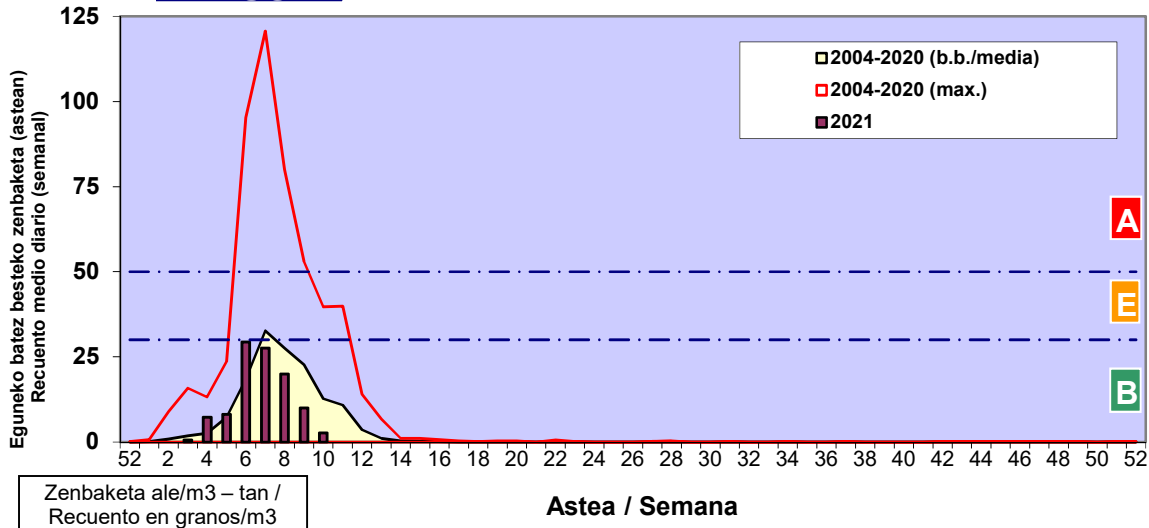

2021

Estazioa / Estación	Bilbo- Bilbao							Astea/Semana	10
Mota / Tipo	Al / L 8/03/21	As / M 9/03/21	Az / X 10/03/21	Og / J 11/03/21	Or / V 12/03/21	Lr / S 13/03/21	Ig / D 14/03/21	b.b. / media	
Acer								0	
Foeniculum		1						0	
Artemisia								0	
Centaurea								0	
Achillea	1							0	
Taraxacum								0	
Alnus	1	1	1	8	1	7		3	
Betula								0	
Corylus			2	2	1	5		1	
Brassica	1		1					0	
Sambucus								0	
Chenop./Ama								0	
Cupres./Taxa	1	1	4	9	1	4	1	3	
Carex				2				0	
Ericaceae				1	1	2		1	
Mercurialis				1				0	
Robinia								0	
Castanea								0	
Fagus								0	
Quercus	6	1	13	14	7	17	5	9	
Aesculus								0	
Juglans	1		1		1	1	1	1	
Laurus				1		1		0	
Lilium								0	
Magnolia								0	
Acacia						1		0	
Eucalyptus				1		3	1	1	
Fraxinus	4	1	8	9	6	14	1	6	
Ligustrum								0	
Olea								0	
Pinus	5	11	43	44	11	23	4	20	
Cedrus								0	
Plantago						1	1	0	
Platanus	8	2	3	47	27	28	5	17	
Gramineae	1		1	2	1	4		1	
Rosacea				2				0	
Rumex	1					1		0	
Rhamnus								0	
Populus	3		1	7	3	7	1	3	
Salix	6		1	13	4	2	1	4	
Tamarix								0	
Tilia								0	
Celtis								0	
Ulmus								0	
Urticaceae	3	2	3	1	1	4	1	2	
Besterik/Otros	3		2	8	7	4	2	4	
Esp. Alternaria								0	
Guztira /Total	45	20	84	172	72	129	24	546	

Zenbaketa ale/m3 – tan /
Recuento en granos/m3

■ Altua/Alto
■ Ertaina/Medio
■ Baxua/Bajo

4. POLEN MOTA INTERESGARRIAK / TIPOS POLÍNICOS DE INTERÉS

Estazioa / Estación **Bilbo- Bilbao**

- Altua/Alto
- Ertaina/Medio
- Baxua/Bajo

CUPRESACEA / TAXACEA

PINUS

ALNUS

Estazioa / Estación

Bilbo- Bilbao

- Altua/Alto
- Ertaina/Medio
- Baxua/Bajo

FRAXINUS

Zenbaketa ale/m³ – tan /
 Recuento en granos/m³