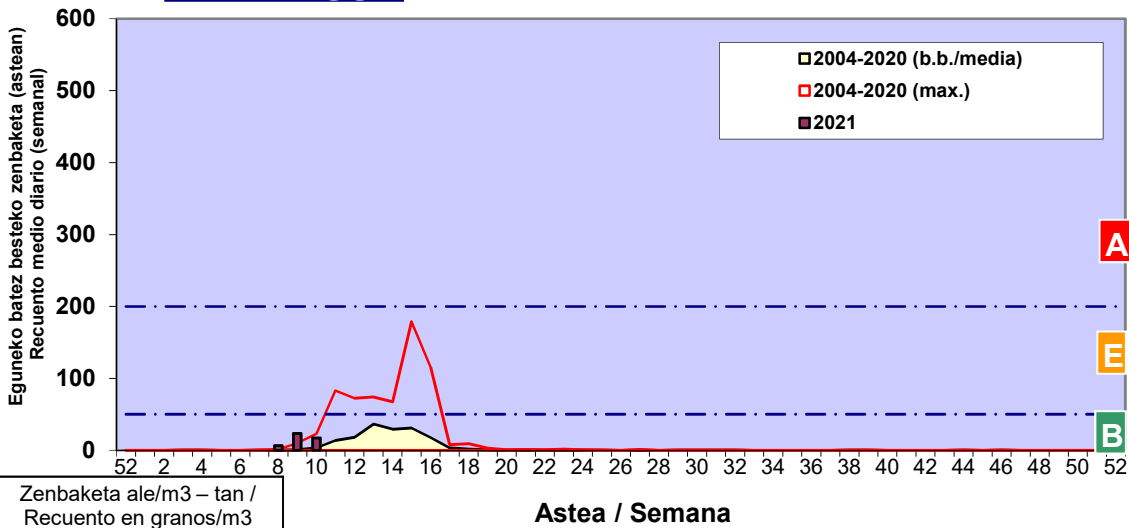

2021

Estazioa / Estación	Bilbo- Bilbao							Astea/Semana	10
Mota / Tipo	Al / L 8/03/21	As / M 9/03/21	Az / X 10/03/21	Og / J 11/03/21	Or / V 12/03/21	Lr / S 13/03/21	Ig / D 14/03/21	b.b. / media	
Acer								0	
Foeniculum		1						0	
Artemisia								0	
Centaurea								0	
Achillea	1							0	
Taraxacum								0	
Alnus	1	1	1	8	1	7		3	
Betula								0	
Corylus			2	2	1	5		1	
Brassica	1		1					0	
Sambucus								0	
Chenop./Ama								0	
Cupres./Taxa	1	1	4	9	1	4	1	3	
Carex				2				0	
Ericaceae				1	1	2		1	
Mercurialis				1				0	
Robinia								0	
Castanea								0	
Fagus								0	
Quercus	6	1	13	14	7	17	5	9	
Aesculus								0	
Juglans	1		1		1	1	1	1	
Laurus				1		1		0	
Lilium								0	
Magnolia								0	
Acacia						1		0	
Eucalyptus				1		3	1	1	
Fraxinus	4	1	8	9	6	14	1	6	
Ligustrum								0	
Olea								0	
Pinus	5	11	43	44	11	23	4	20	
Cedrus								0	
Plantago						1	1	0	
Platanus	8	2	3	47	27	28	5	17	
Gramineae	1		1	2	1	4		1	
Rosacea				2				0	
Rumex	1					1		0	
Rhamnus								0	
Populus	3		1	7	3	7	1	3	
Salix	6		1	13	4	2	1	4	
Tamarix								0	
Tilia								0	
Celtis								0	
Ulmus								0	
Urticaceae	3	2	3	1	1	4	1	2	
Besterik/Otros	3		2	8	7	4	2	4	
Esp. Alternaria								0	
Guztira /Total	45	20	84	172	72	129	24	546	

Zenbaketa ale/m3 – tan /
Recuento en granos/m3

■ Altua/Alto
■ Ertaina/Medio
■ Baxua/Bajo

4. POLEN MOTA INTERESGARRIAK / TIPOS POLÍNICOS DE INTERÉS

Estazioa / Estación **Bilbo- Bilbao**

- Altua/Alto
- Ertaina/Medio
- Baxua/Bajo

CUPRESACEA / TAXACEA

PINUS

ALNUS

Estazioa / Estación

Bilbo- Bilbao

- Altua/Alto
- Ertaina/Medio
- Baxua/Bajo

FRAXINUS

Zenbaketa ale/m³ – tan /
 Recuento en granos/m³

PLATANUS

Zenbaketa ale/m³ – tan /
 Recuento en granos/m³

CORYLUS

Zenbaketa ale/m³ – tan /
 Recuento en granos/m³