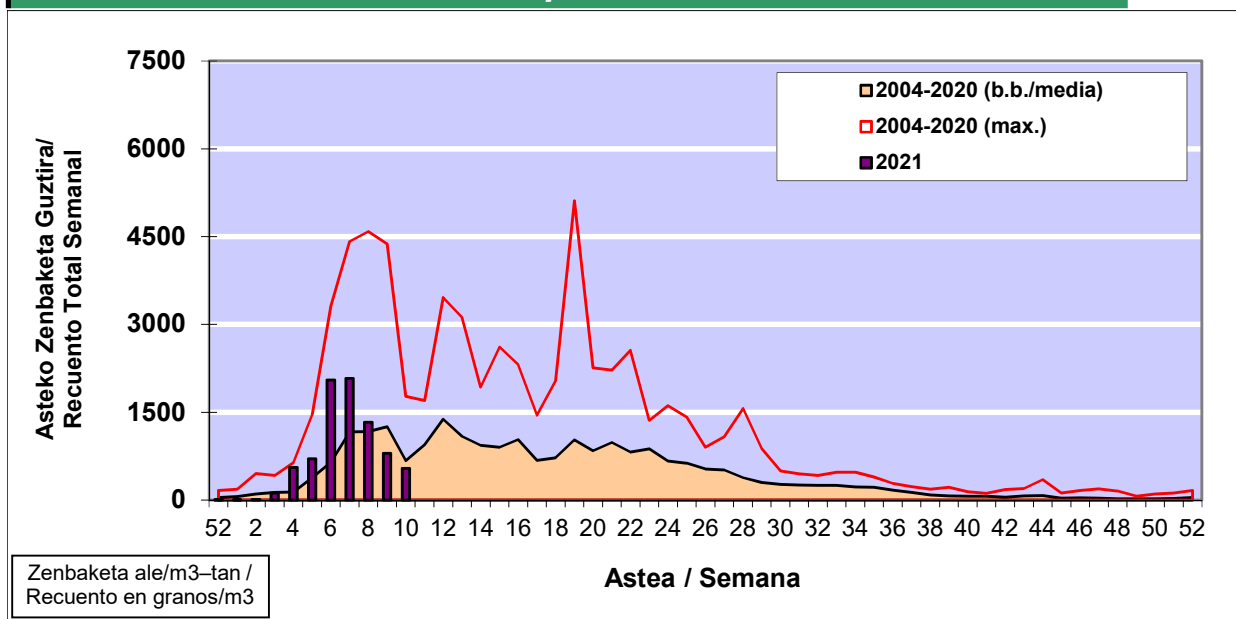

POLEN ZENBAKETA / RECUENTO DE POLEN

Osasun Sailaren Sarea / Red del Departamento de Salud

1. GAUR EGUNGO EGOERA / SITUACIÓN ACTUAL

		Astea/Semana	10
Estazioa / Estación	Bilbo- Bilbao	08/03 - 14/03	2021

Polen mota interesgarriak / Tipos polínicos de interés	Zuhaitza-Landarea / Árbol- Planta	Egoera / Situación*	Hurrengo asterako joera / Tendencia próxima semana
Cupresaceas /Taxaceas	Altzifrea-Hagina/Ciprés-Tejo	Baxua / Bajo	=
Pinus	Pinua/Pino	Baxua / Bajo	▲
Alnus	Haltza/Aliso	Baxua / Bajo	=
Fraxinus	Lizarra/Fresno	Baxua / Bajo	=
Platanus	Platanoa/Platano	Baxua / Bajo	=
Corylus	Hurritza/Avellano	Baxua / Bajo	=
*Ebaluaketa irizpideak, "Red Española de Aerobiología"-ren arabera / Criterios de evaluación de acuerdo a la Red Española de Aerobiología			

2. ASTEKO ZENBAKETA GUZTIRA / RECUENTO TOTAL SEMANAL

Estazioa / Estación	Bilbo- Bilbao
----------------------------	----------------------

Asteko Zenbaketa Orokorra / Recuento Total Semanal

3. ASTEKO ZENBAKETA / RECUESTO SEMANAL