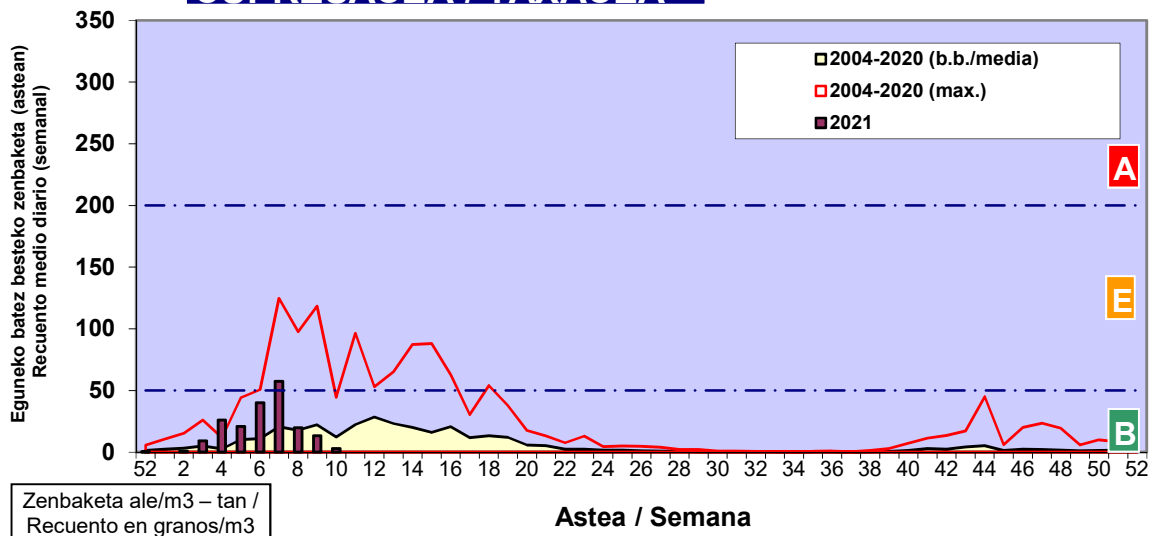

2021

Estazioa / Estación	Bilbo- Bilbao							Astea/Semana	10
Mota / Tipo	Al / L 8/03/21	As / M 9/03/21	Az / X 10/03/21	Og / J 11/03/21	Or / V 12/03/21	Lr / S 13/03/21	Ig / D 14/03/21	b.b. / media	
Acer								0	
Foeniculum		1						0	
Artemisia								0	
Centaurea								0	
Achillea	1							0	
Taraxacum								0	
Alnus	1	1	1	8	1	7		3	
Betula								0	
Corylus			2	2	1	5		1	
Brassica	1		1					0	
Sambucus								0	
Chenop./Ama								0	
Cupres./Taxa	1	1	4	9	1	4	1	3	
Carex				2				0	
Ericaceae				1	1	2		1	
Mercurialis				1				0	
Robinia								0	
Castanea								0	
Fagus								0	
Quercus	6	1	13	14	7	17	5	9	
Aesculus								0	
Juglans	1		1		1	1	1	1	
Laurus				1		1		0	
Lilium								0	
Magnolia								0	
Acacia						1		0	
Eucalyptus				1		3	1	1	
Fraxinus	4	1	8	9	6	14	1	6	
Ligustrum								0	
Olea								0	
Pinus	5	11	43	44	11	23	4	20	
Cedrus								0	
Plantago						1	1	0	
Platanus	8	2	3	47	27	28	5	17	
Gramineae	1		1	2	1	4		1	
Rosacea				2				0	
Rumex	1					1		0	
Rhamnus								0	
Populus	3		1	7	3	7	1	3	
Salix	6		1	13	4	2	1	4	
Tamarix								0	
Tilia								0	
Celtis								0	
Ulmus								0	
Urticaceae	3	2	3	1	1	4	1	2	
Besterik/Otros	3		2	8	7	4	2	4	
Esp. Alternaria								0	
Guztira /Total	45	20	84	172	72	129	24	546	

Zenbaketa ale/m3 – tan /
Recuento en granos/m3

■ Altua/Alto
■ Ertaina/Medio
■ Baxua/Bajo

4. POLEN MOTA INTERESGARRIAK / TIPOS POLÍNICOS DE INTERÉS

Estazioa / Estación **Bilbo- Bilbao**

- Altua/Alto
- Ertaina/Medio
- Baxua/Bajo

CUPRESACEA / TAXACEA

PINUS

ALNUS

Estazioa / Estación

Bilbo- Bilbao

- Altua/Alto
- Ertaina/Medio
- Baxua/Bajo

FRAXINUS

Zenbaketa ale/m³ – tan /
 Recuento en granos/m³