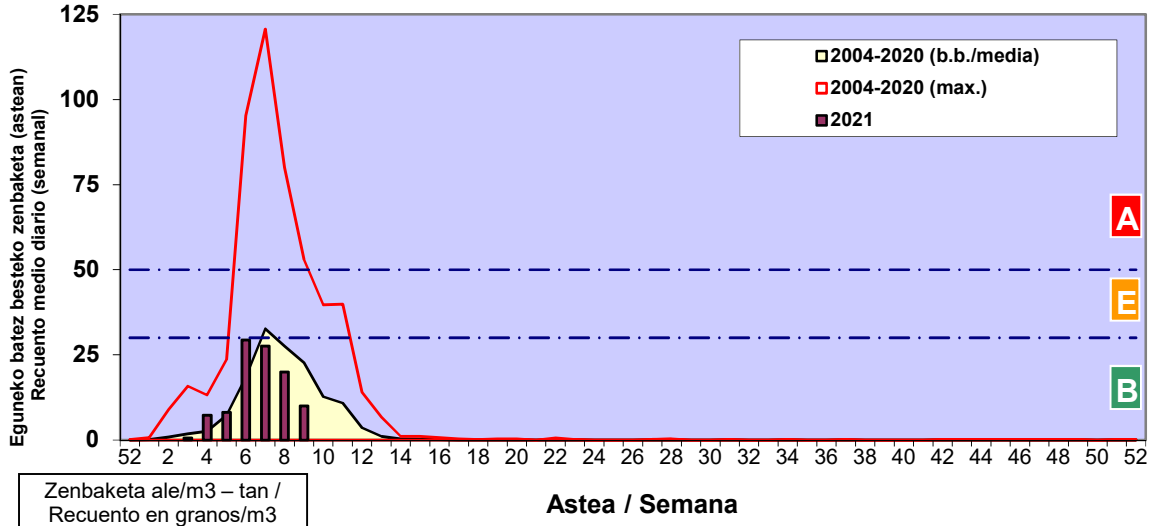

#### Asteako Zenbaketa Orokorra / Recuento Total Semanal

## 3. ASTEKO ZENBAKETA / RECUESTO SEMANAL

2021

Estazioa / Estación	Bilbo- Bilbao							Astea/Semana	9
Mota / Tipo	Al / L 1/03/21	As / M 2/03/21	Az / X 3/03/21	Og / J 4/03/21	Or / V 5/03/21	Lr / S 6/03/21	Ig / D 7/03/21	b.b. / media	
Acer								0	
Foeniculum								0	
Artemisia								0	
Centaurea								0	
Achillea								0	
Taraxacum								0	
Alnus	22	12	3	11	14	7	1	10	
Betula								0	
Corylus	9	3		4	1		1	3	
Brassica								0	
Sambucus								0	
Chenop./Ama	1							0	
Cupres./Taxa	31	13	4	12	13	8	13	13	
Carex								0	
Ericaceae						1		0	
Mercurialis	1		1			1		0	
Robinia								0	
Castanea								0	
Fagus								0	
Quercus	1	4		5	4	1	1	2	
Aesculus								0	
Juglans		1					1	0	
Laurus								0	
Lilium								0	
Magnolia								0	
Acacia								0	
Eucalyptus					1			0	
Fraxinus	27	11	13	16	16	17	5	15	
Ligustrum								0	
Olea								0	
Pinus	67	13	11	47	20	4	2	23	
Cedrus	5			5		1		2	
Plantago								0	
Platanus	47	28	14	16	22	31	6	23	
Gramineae	2	1		2	1			1	
Rosacea								0	
Rumex			1					0	
Rhamnus								0	
Populus		3	2	4	14	7	5	5	
Salix	7	16	2	11	2	1	3	6	
Tamarix								0	
Tilia								0	
Celtis								0	
Ulmus	1	1	1		1	1		1	
Urticaceae	5	1	1	5	2	2	3	3	
Besterik/Otros			1	28	6	5	2	6	
Esp. Alternaria						1		0	
<b>Guztira /Total</b>	<b>226</b>	<b>107</b>	<b>54</b>	<b>166</b>	<b>117</b>	<b>87</b>	<b>43</b>	<b>800</b>	

Zenbaketa ale/m3 – tan /  
Recuento en granos/m3

■ Altua/Alto  
■ Ertaina/Medio  
■ Baxua/Bajo

4. POLEN MOTA INTERESGARRIAK / TIPOS POLÍNICOS DE INTERÉS

Estazioa / Estación **Bilbo- Bilbao**

- Altua/Alto
- Ertaina/Medio
- Baxua/Bajo

**CUPRESACEA / TAXACEA**

**PINUS**

**ALNUS**

Estazioa / Estación

Bilbo- Bilbao

- Altua/Alto
- Ertaina/Medio
- Baxua/Bajo