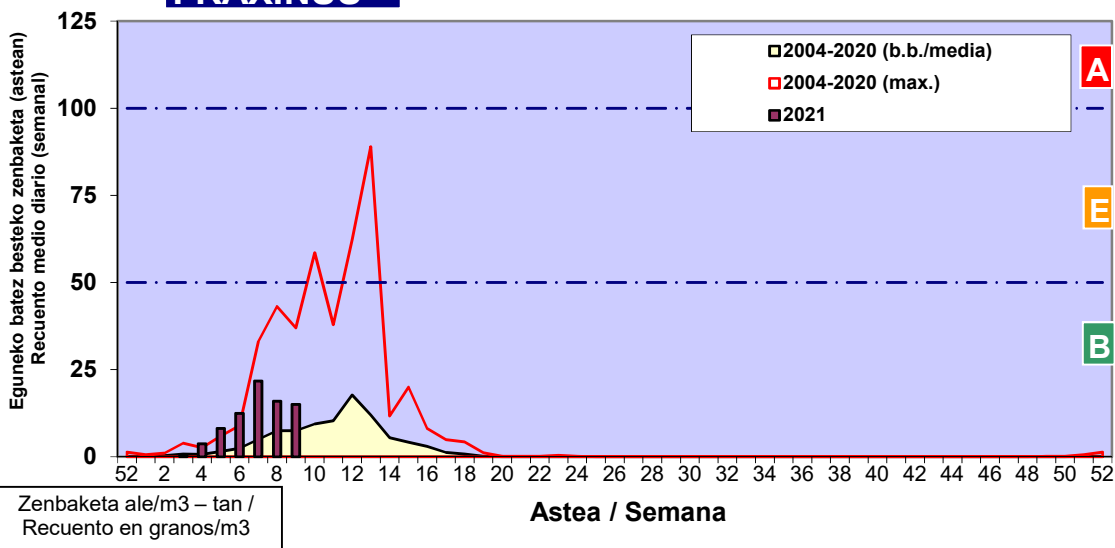

Zenbaketa ale/m3 – tan /  
Recuento en granos/m3

■ Altua/Alto  
■ Ertaina/Medio  
■ Baxua/Bajo

4. POLEN MOTA INTERESGARRIAK / TIPOS POLÍNICOS DE INTERÉS

Estazioa / Estación **Bilbo- Bilbao**

- Altua/Alto
- Ertaina/Medio
- Baxua/Bajo

**CUPRESACEA / TAXACEA**

**PINUS**

**ALNUS**

Estazioa / Estación

Bilbo- Bilbao

- Altua/Alto
- Ertaina/Medio
- Baxua/Bajo

### FRAXINUS