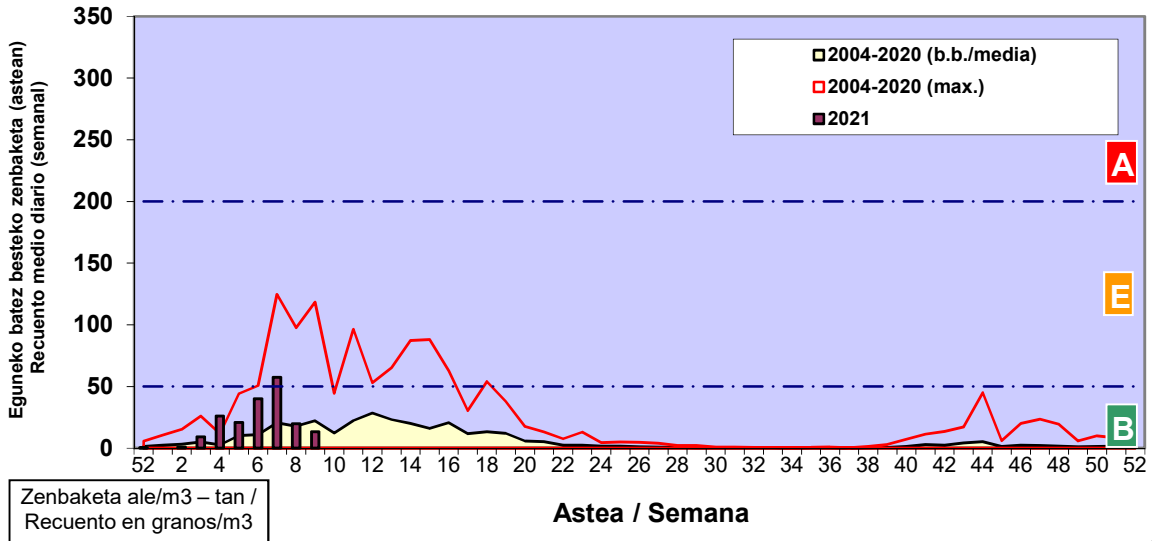

## 3. ASTEKO ZENBAKETA / RECUESTO SEMANAL

2021

Estazioa / Estación	Bilbo- Bilbao							Astea/Semana	9
Mota / Tipo	Al / L 1/03/21	As / M 2/03/21	Az / X 3/03/21	Og / J 4/03/21	Or / V 5/03/21	Lr / S 6/03/21	Ig / D 7/03/21	b.b. / media	
Acer								0	
Foeniculum								0	
Artemisia								0	
Centaurea								0	
Achillea								0	
Taraxacum								0	
Alnus	22	12	3	11	14	7	1	10	
Betula								0	
Corylus	9	3		4	1		1	3	
Brassica								0	
Sambucus								0	
Chenop./Ama	1							0	
Cupres./Taxa	31	13	4	12	13	8	13	13	
Carex								0	
Ericaceae						1		0	
Mercurialis	1		1			1		0	
Robinia								0	
Castanea								0	
Fagus								0	
Quercus	1	4		5	4	1	1	2	
Aesculus								0	
Juglans		1					1	0	
Laurus								0	
Lilium								0	
Magnolia								0	
Acacia								0	
Eucalyptus					1			0	
Fraxinus	27	11	13	16	16	17	5	15	
Ligustrum								0	
Olea								0	
Pinus	67	13	11	47	20	4	2	23	
Cedrus	5			5		1		2	
Plantago								0	
Platanus	47	28	14	16	22	31	6	23	
Gramineae	2	1		2	1			1	
Rosacea								0	
Rumex			1					0	
Rhamnus								0	
Populus		3	2	4	14	7	5	5	
Salix	7	16	2	11	2	1	3	6	
Tamarix								0	
Tilia								0	
Celtis								0	
Ulmus	1	1	1		1	1		1	
Urticaceae	5	1	1	5	2	2	3	3	
Besterik/Otros			1	28	6	5	2	6	
Esp. Alternaria						1		0	
<b>Guztira /Total</b>	<b>226</b>	<b>107</b>	<b>54</b>	<b>166</b>	<b>117</b>	<b>87</b>	<b>43</b>	<b>800</b>	

Zenbaketa ale/m3 – tan /  
Recuento en granos/m3

■ Altua/Alto  
■ Ertaina/Medio  
■ Baxua/Bajo

4. POLEN MOTA INTERESGARRIAK / TIPOS POLÍNICOS DE INTERÉS

Estazioa / Estación **Bilbo- Bilbao**

- Altua/Alto
- Ertaina/Medio
- Baxua/Bajo

**CUPRESACEA / TAXACEA**

**PINUS**

**ALNUS**

Estazioa / Estación

Bilbo- Bilbao

- Altua/Alto
- Ertaina/Medio
- Baxua/Bajo