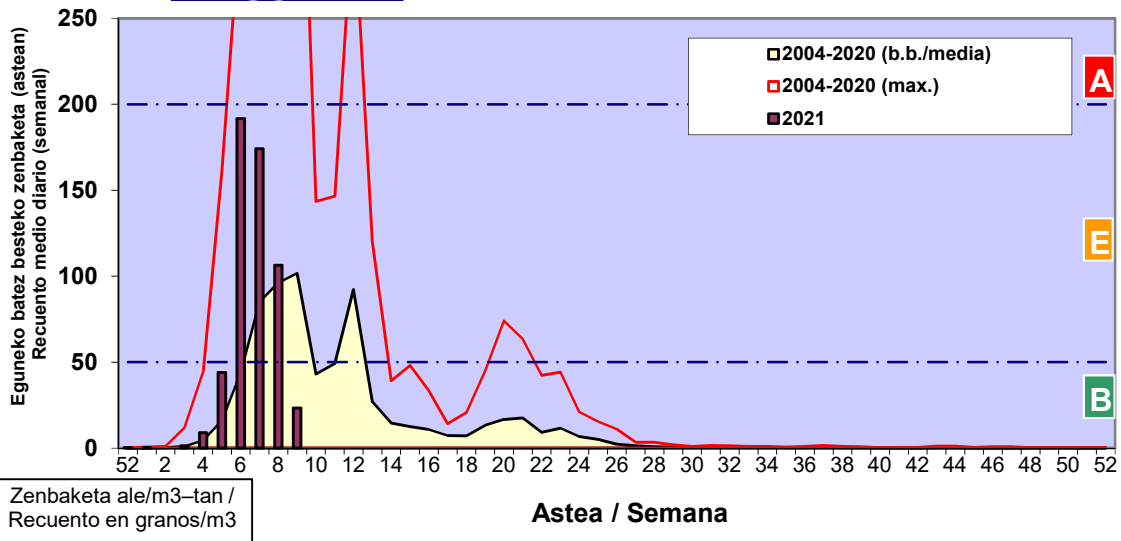

## 3. ASTEKO ZENBAKETA / RECUESTO SEMANAL

2021

Estazioa / Estación	Bilbo- Bilbao							Astea/Semana	9
Mota / Tipo	Al / L 1/03/21	As / M 2/03/21	Az / X 3/03/21	Og / J 4/03/21	Or / V 5/03/21	Lr / S 6/03/21	Ig / D 7/03/21	b.b. / media	
Acer								0	
Foeniculum								0	
Artemisia								0	
Centaurea								0	
Achillea								0	
Taraxacum								0	
Alnus	22	12	3	11	14	7	1	10	
Betula								0	
Corylus	9	3		4	1		1	3	
Brassica								0	
Sambucus								0	
Chenop./Ama	1							0	
Cupres./Taxa	31	13	4	12	13	8	13	13	
Carex								0	
Ericaceae						1		0	
Mercurialis	1		1			1		0	
Robinia								0	
Castanea								0	
Fagus								0	
Quercus	1	4		5	4	1	1	2	
Aesculus								0	
Juglans		1					1	0	
Laurus								0	
Lilium								0	
Magnolia								0	
Acacia								0	
Eucalyptus					1			0	
Fraxinus	27	11	13	16	16	17	5	15	
Ligustrum								0	
Olea								0	
Pinus	67	13	11	47	20	4	2	23	
Cedrus	5			5		1		2	
Plantago								0	
Platanus	47	28	14	16	22	31	6	23	
Gramineae	2	1		2	1			1	
Rosacea								0	
Rumex			1					0	
Rhamnus								0	
Populus		3	2	4	14	7	5	5	
Salix	7	16	2	11	2	1	3	6	
Tamarix								0	
Tilia								0	
Celtis								0	
Ulmus	1	1	1		1	1		1	
Urticaceae	5	1	1	5	2	2	3	3	
Besterik/Otros			1	28	6	5	2	6	
Esp. Alternaria						1		0	
<b>Guztira /Total</b>	<b>226</b>	<b>107</b>	<b>54</b>	<b>166</b>	<b>117</b>	<b>87</b>	<b>43</b>	<b>800</b>	

Zenbaketa ale/m3 – tan /  
Recuento en granos/m3

■ Altua/Alto  
■ Ertaina/Medio  
■ Baxua/Bajo

4. POLEN MOTA INTERESGARRIAK / TIPOS POLÍNICOS DE INTERÉS

Estazioa / Estación **Bilbo- Bilbao**

- Altua/Alto
- Ertaina/Medio
- Baxua/Bajo

**CUPRESACEA / TAXACEA**

**PINUS**

**ALNUS**

Estazioa / Estación

Bilbo- Bilbao

- Altua/Alto
- Ertaina/Medio
- Baxua/Bajo