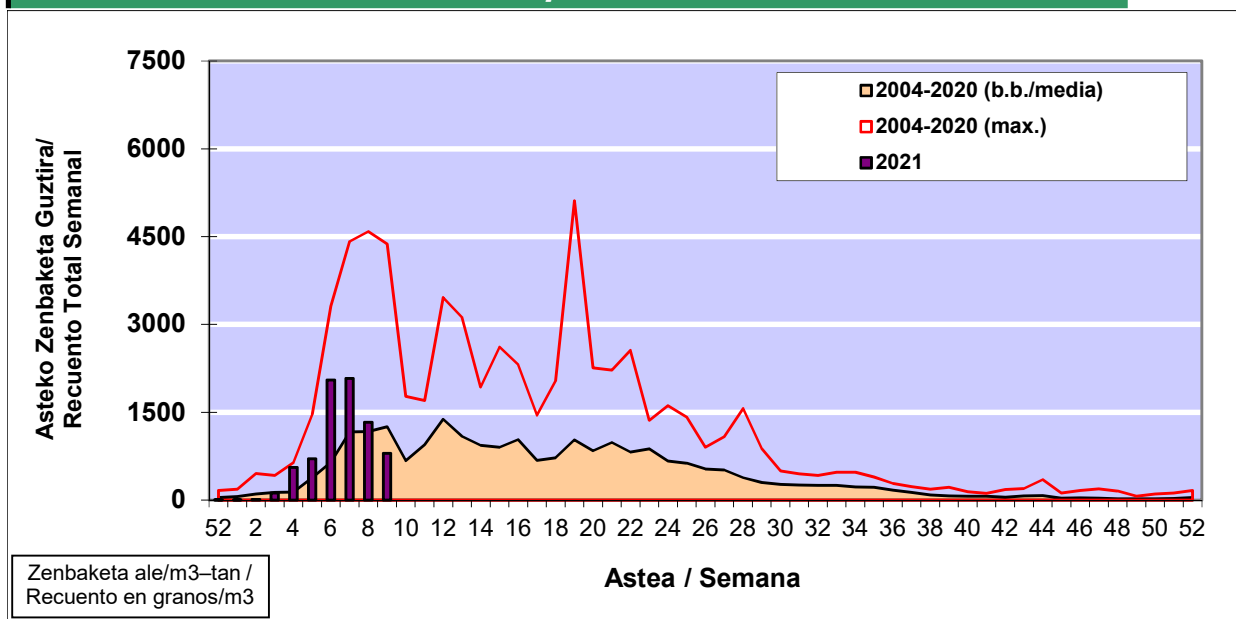

### 1. GAUR EGUNGO EGOERA / SITUACIÓN ACTUAL

		<b>Astea/Semana</b>	<b>9</b>
<b>Estazioa / Estación</b>	<b>Bilbo- Bilbao</b>	<b>01/03 - 07/03</b>	<b>2021</b>

Polen mota interesgarriak / Tipos polínicos de interés	Zuhaitza-Landarea / Árbol- Planta	Egoera / Situación*	Hurrengo asterako joera / Tendencia próxima semana
<b>Cupresaceas /Taxaceas</b>	Altzifrea-Hagina/Ciprés-Tejo	Baxua / Bajo	=
<b>Pinus</b>	Pinua/Pino	Baxua / Bajo	=
<b>Alnus</b>	Haltza/Aliso	Baxua / Bajo	=
<b>Fraxinus</b>	Lizarra/Fresno	Baxua / Bajo	=
<b>Platanus</b>	Platanoa/Platano	Baxua / Bajo	=
*Ebaluaketa irizpideak, "Red Española de Aerobiología"-ren arabera / Criterios de evaluación de acuerdo a la Red Española de Aerobiología			

### 2. ASTEKO ZENBAKETA GUZTIRA / RECUENTO TOTAL SEMANAL

<b>Estazioa / Estación</b>	<b>Bilbo- Bilbao</b>
----------------------------	----------------------

#### Asteako Zenbaketa Orokorra / Recuento Total Semanal