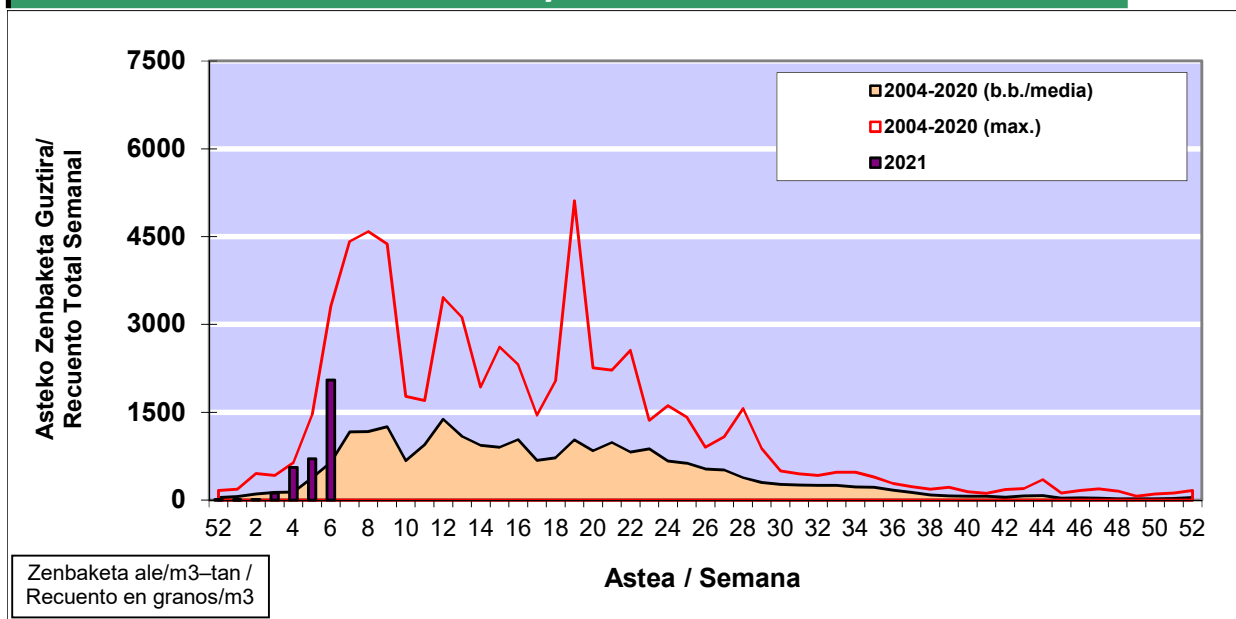

POLEN ZENBAKETA / RECUENTO DE POLEN

Osasun Sailaren Sarea / Red del Departamento de Salud

1. GAUR EGUNGO EGOERA / SITUACIÓN ACTUAL

		Astea/Semana	6
Estazioa / Estación	Bilbo- Bilbao	8/2 - 14/2	2021

Polen mota interesgarriak / Tipos polínicos de interés	Zuhaitza-Landarea / Árbol- Planta	Egoera / Situación*	Hurrengo asterako joera / Tendencia próxima semana
Cupresaceas /Taxaceas	Altzifrea-Hagina/Ciprés-Tejo	Ertaina / Medio	▲
Corylus	Hurritza/Avellano	Baxua / Bajo	=
Pinus	Pinua/Pino	Altua / Alto	▲
Alnus	Haltza/Aliso	Ertaina / Medio	▲
Fraxinus	Lizarra/Fresno	Baxua / Bajo	=
*Ebaluaketa irizpideak, "Red Española de Aerobiología"-ren arabera / Criterios de evaluación de acuerdo a la Red Española de Aerobiología			

2. ASTEKO ZENBAKETA GUZTIRA / RECUENTO TOTAL SEMANAL

Estazioa / Estación	Bilbo- Bilbao
----------------------------	----------------------

Asteko Zenbaketa Orokorra / Recuento Total Semanal

3. ASTEKO ZENBAKETA / RECUESTO SEMANAL