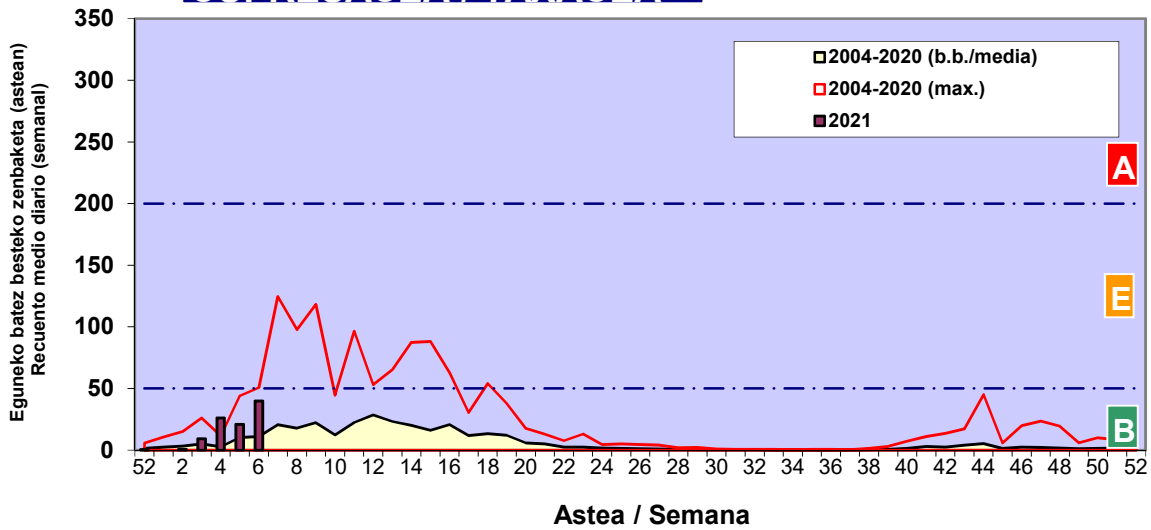

2021

Estazioa / Estación	Bilbo- Bilbao							Astea/Semana	6
Mota / Tipo	8/02/21	9/02/21	10/02/21	11/02/21	12/02/21	13/02/21	14/02/21	b.b. / media	
Acer								0	
Foeniculum								0	
Artemisia								0	
Centaurea								0	
Achillea								0	
Taraxacum								0	
Alnus	4	11	28	32	4	20	107	29	
Betula								0	
Corylus	22	4	26	28	2	5	26	16	
Brassica								0	
Sambucus								0	
Chenop./Ama								0	
Cupres./Taxa	30	27	17	87	22	16	80	40	
Carex								0	
Ericaceae								0	
Mercurialis								0	
Robinia								0	
Castanea								0	
Fagus								0	
Quercus							1	0	
Aesculus								0	
Juglans								0	
Laurus								0	
Lilium								0	
Magnolia								0	
Acacia								0	
Eucalyptus	1							0	
Fraxinus	11	10	10	14	1	16	25	12	
Ligustrum								0	
Olea								0	
Pinus	239	107	114	144	36	189	513	192	
Cedrus								0	
Plantago								0	
Platanus								0	
Gramineae	2		3	2			5	2	
Rosacea								0	
Rumex				1				0	
Rhamnus								0	
Populus								0	
Salix	2	2	2				2	1	
Tamarix								0	
Tilia								0	
Celtis								0	
Ulmus			2					0	
Urticaceae		1				1		0	
Besterik/Otros								0	
Esp. Alternaria								0	
Guztira /Total	311	162	202	308	65	247	759	2054	

Zenbaketa ale/m3 – tan /
Recuento en granos/m3

■ Altua/Alto
■ Ertaina/Medio
□ Baxua/Bajo

4. POLEN MOTA INTERESGARRIAK / TIPOS POLÍNICOS DE INTERÉS

Estazioa / Estación **Bilbo- Bilbao**

- Altua/Alto
- Ertaina/Medio
- Baxua/Bajo

CUPRESACEA / TAXACEA

CORYLUS

PINUS

Estazioa / Estación

Bilbo- Bilbao

- Altua/Alto
- Ertaina/Medio
- Baxua/Bajo

ALNUS

FRAXINUS