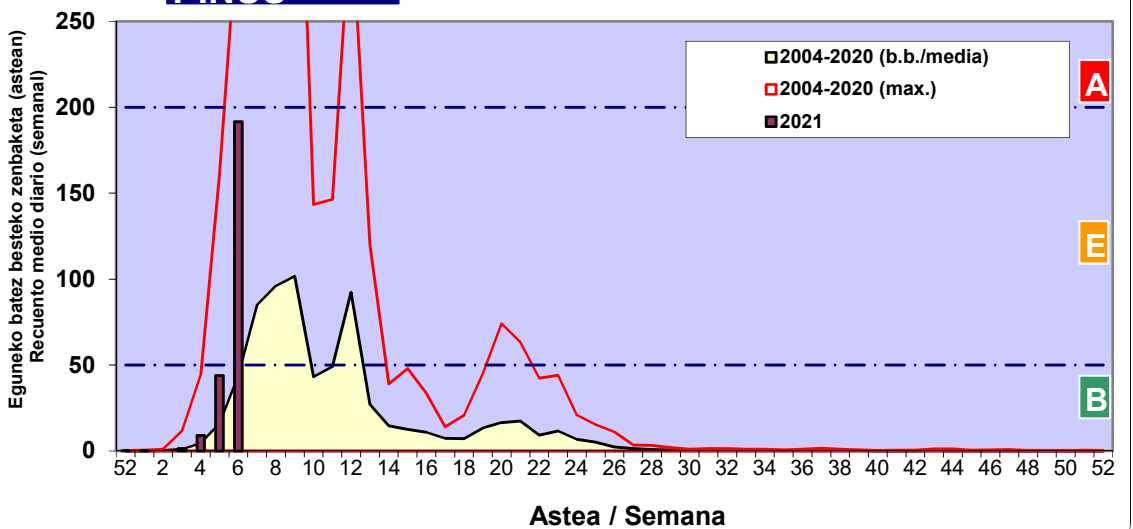

2021

Estazioa / Estación	Bilbo- Bilbao							Astea/Semana	6
Mota / Tipo	8/02/21	9/02/21	10/02/21	11/02/21	12/02/21	13/02/21	14/02/21	b.b. / media	
Acer								0	
Foeniculum								0	
Artemisia								0	
Centaurea								0	
Achillea								0	
Taraxacum								0	
Alnus	4	11	28	32	4	20	107	29	
Betula								0	
Corylus	22	4	26	28	2	5	26	16	
Brassica								0	
Sambucus								0	
Chenop./Ama								0	
Cupres./Taxa	30	27	17	87	22	16	80	40	
Carex								0	
Ericaceae								0	
Mercurialis								0	
Robinia								0	
Castanea								0	
Fagus								0	
Quercus							1	0	
Aesculus								0	
Juglans								0	
Laurus								0	
Lilium								0	
Magnolia								0	
Acacia								0	
Eucalyptus	1							0	
Fraxinus	11	10	10	14	1	16	25	12	
Ligustrum								0	
Olea								0	
Pinus	239	107	114	144	36	189	513	192	
Cedrus								0	
Plantago								0	
Platanus								0	
Gramineae	2		3	2			5	2	
Rosacea								0	
Rumex				1				0	
Rhamnus								0	
Populus								0	
Salix	2	2	2				2	1	
Tamarix								0	
Tilia								0	
Celtis								0	
Ulmus			2					0	
Urticaceae		1				1		0	
Besterik/Otros								0	
Esp. Alternaria								0	
Guztira /Total	311	162	202	308	65	247	759	2054	

Zenbaketa ale/m3 – tan /
Recuento en granos/m3

■ Altua/Alto
■ Ertaina/Medio
□ Baxua/Bajo

4. POLEN MOTA INTERESGARRIAK / TIPOS POLÍNICOS DE INTERÉS

Estazioa / Estación **Bilbo- Bilbao**

- Altua/Alto
- Ertaina/Medio
- Baxua/Bajo

CUPRESACEA / TAXACEA

CORYLUS

PINUS

Estazioa / Estación

Bilbo- Bilbao

- Altua/Alto
- Ertaina/Medio
- Baxua/Bajo

ALNUS

FRAXINUS