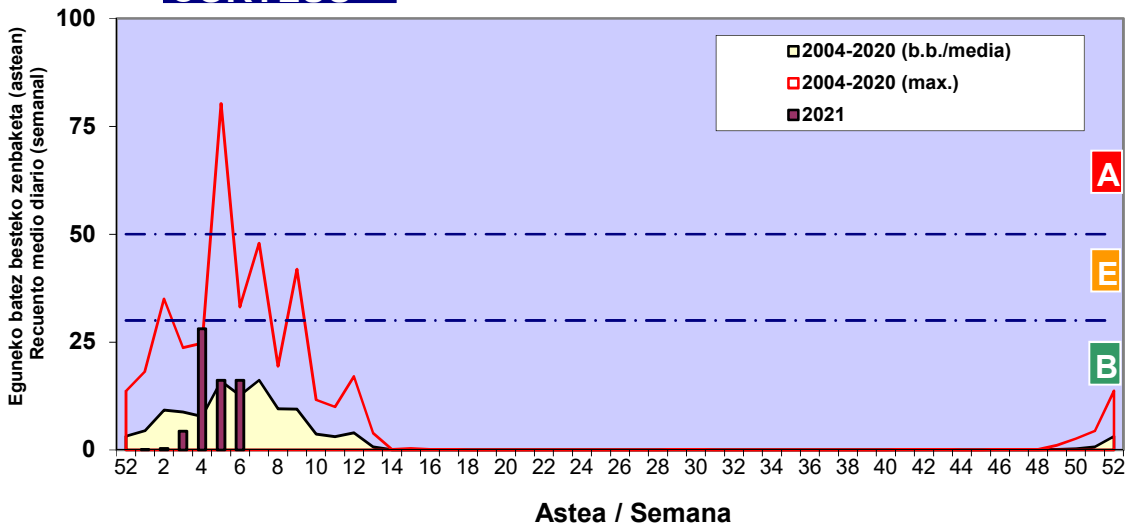

2021

Estazioa / Estación	Bilbo- Bilbao							Astea/Semana	6
Mota / Tipo	8/02/21	9/02/21	10/02/21	11/02/21	12/02/21	13/02/21	14/02/21	b.b. / media	
Acer								0	
Foeniculum								0	
Artemisia								0	
Centaurea								0	
Achillea								0	
Taraxacum								0	
Alnus	4	11	28	32	4	20	107	29	
Betula								0	
Corylus	22	4	26	28	2	5	26	16	
Brassica								0	
Sambucus								0	
Chenop./Ama								0	
Cupres./Taxa	30	27	17	87	22	16	80	40	
Carex								0	
Ericaceae								0	
Mercurialis								0	
Robinia								0	
Castanea								0	
Fagus								0	
Quercus							1	0	
Aesculus								0	
Juglans								0	
Laurus								0	
Lilium								0	
Magnolia								0	
Acacia								0	
Eucalyptus	1							0	
Fraxinus	11	10	10	14	1	16	25	12	
Ligustrum								0	
Olea								0	
Pinus	239	107	114	144	36	189	513	192	
Cedrus								0	
Plantago								0	
Platanus								0	
Gramineae	2		3	2			5	2	
Rosacea								0	
Rumex				1				0	
Rhamnus								0	
Populus								0	
Salix	2	2	2				2	1	
Tamarix								0	
Tilia								0	
Celtis								0	
Ulmus			2					0	
Urticaceae		1				1		0	
Besterik/Otros								0	
Esp. Alternaria								0	
Guztira /Total	311	162	202	308	65	247	759	2054	

Zenbaketa ale/m3 – tan /
Recuento en granos/m3

■ Altua/Alto
■ Ertaina/Medio
□ Baxua/Bajo

4. POLEN MOTA INTERESGARRIAK / TIPOS POLÍNICOS DE INTERÉS

Estazioa / Estación **Bilbo- Bilbao**

- Altua/Alto
- Ertaina/Medio
- Baxua/Bajo

CUPRESACEA / TAXACEA

CORYLUS

PINUS

Estazioa / Estación

Bilbo- Bilbao

- Altua/Alto
- Ertaina/Medio
- Baxua/Bajo

ALNUS

FRAXINUS