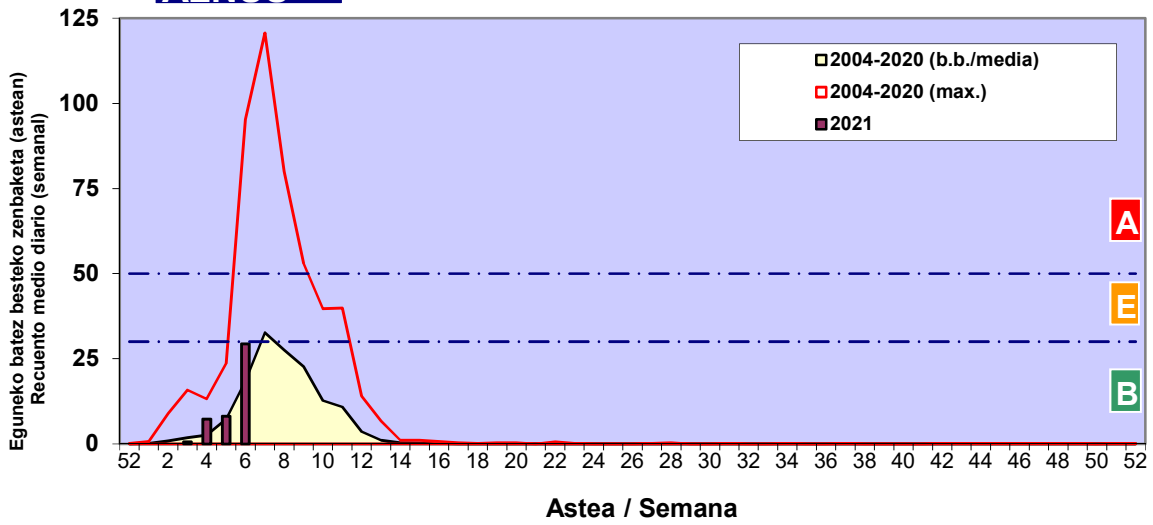

Zenbaketa ale/m3 – tan /
Recuento en granos/m3

■ Altua/Alto
■ Ertaina/Medio
□ Baxua/Bajo

4. POLEN MOTA INTERESGARRIAK / TIPOS POLÍNICOS DE INTERÉS

Estazioa / Estación **Bilbo- Bilbao**

- Altua/Alto
- Ertaina/Medio
- Baxua/Bajo

CUPRESACEA / TAXACEA

CORYLUS

PINUS

Estazioa / Estación

Bilbo- Bilbao

- Altua/Alto
- Ertaina/Medio
- Baxua/Bajo

ALNUS

FRAXINUS