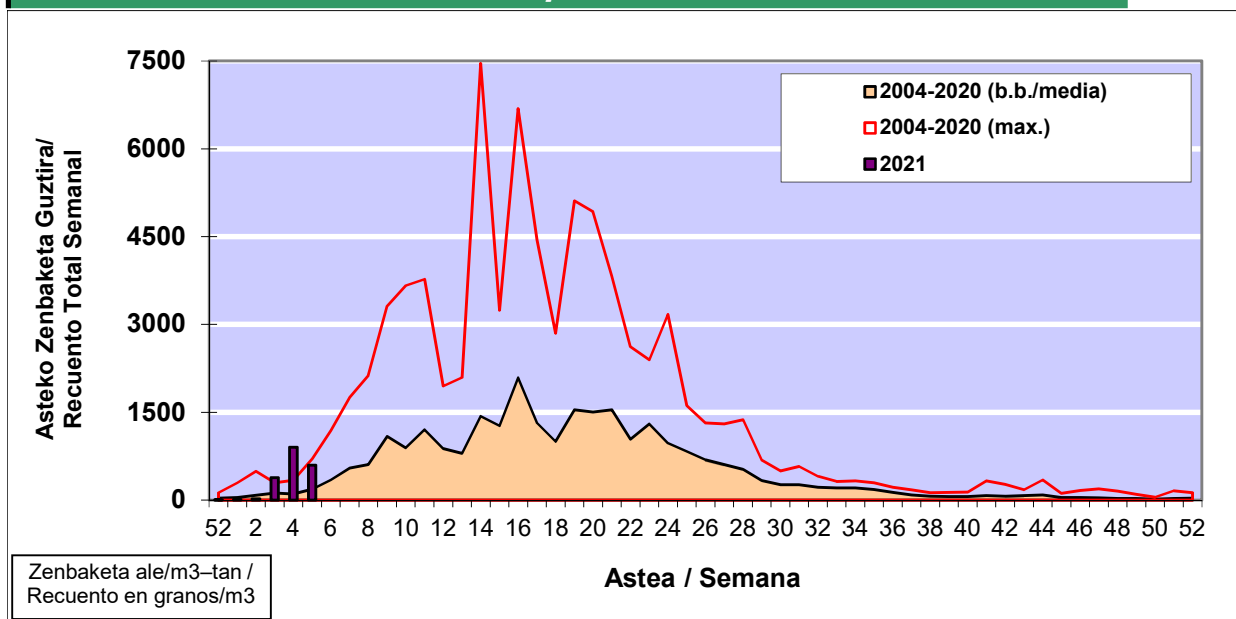

POLEN ZENBAKETA / RECuento DE POLEN

Osasun Sailaren Sarea / Red del Departamento de Salud

1. GAUR EGUNGO EGOERA / SITUACIÓN ACTUAL

		Astea/Semana	5
Estazioa / Estación	Vitoria - Gasteiz	1/2 - 7/2	2021

Polen mota interesgarriak / Tipos polínicos de interés	Zuhaitza-Landarea / Árbol- Planta	Egoera / Situación*	Hurrengo asterako joera / Tendencia próxima semana
Cupresaceas /Taxaceas	Altzifrea-Hagina/Ciprés-Tejo	Ertaina / Medio	=
Corylus	Hurritza/Avellano	Baxua / Bajo	=
Alnus	Haltza/Aliso	Baxua / Bajo	=
Fraxinus	Lizarra/Fresno	Baxua / Bajo	=
Populus	Makala/Álamo	Baxua / Bajo	=
*Ebaluaketa irizpideak, "Red Española de Aerobiología"-ren arabera / Criterios de evaluación de acuerdo a la Red Española de Aerobiología			

2. ASTEKO ZENBAKETA GUZTIRA / RECuento TOTAL SEMANAL

Estazioa / Estación	Vitoria - Gasteiz
----------------------------	--------------------------

Asteko Zenbaketa Orokorra / Recuento Total Semanal

3. ASTEKO ZENBAKETA / RECUESTO SEMANAL