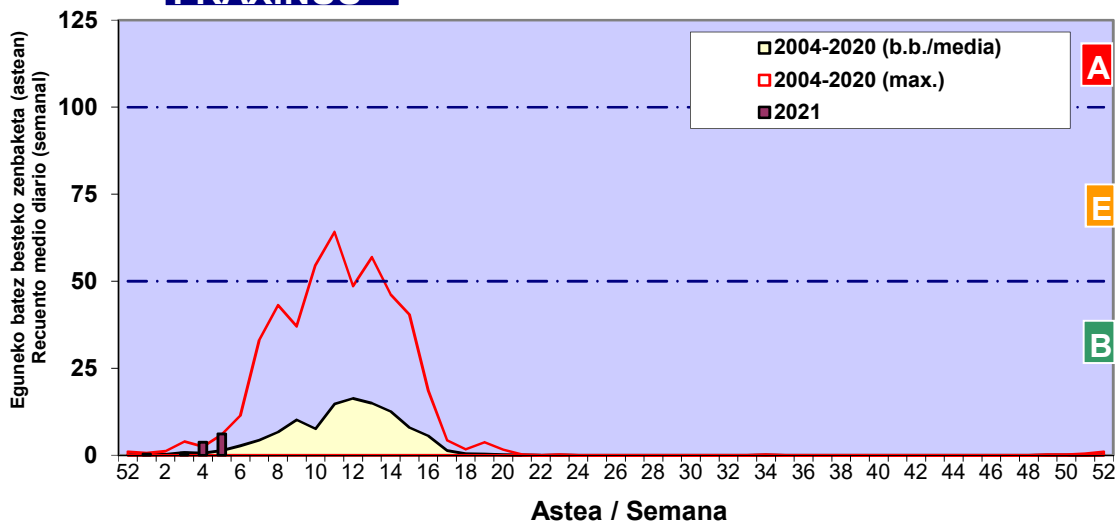

Zenbaketa ale/m3 – tan /
Recuento en granos/m3

■ Altua/Alto
■ Ertaina/Medio
■ Baxua/Bajo

4. POLEN MOTA INTERESGARRIAK / TIPOS POLÍNICOS DE INTERÉS

Estazioa / Estación

Vitoria - Gasteiz

- Altua/Alto
- Ertaina/Medio
- Baxua/Bajo

CUPRESACEA / TAXACEA

CORYLUS

ALNUS

Estazioa / Estación

Vitoria - Gasteiz

■ Altua/Alto
■ Ertaina/Medio
■ Baxua/Bajo

FRAXINUS

POPULUS