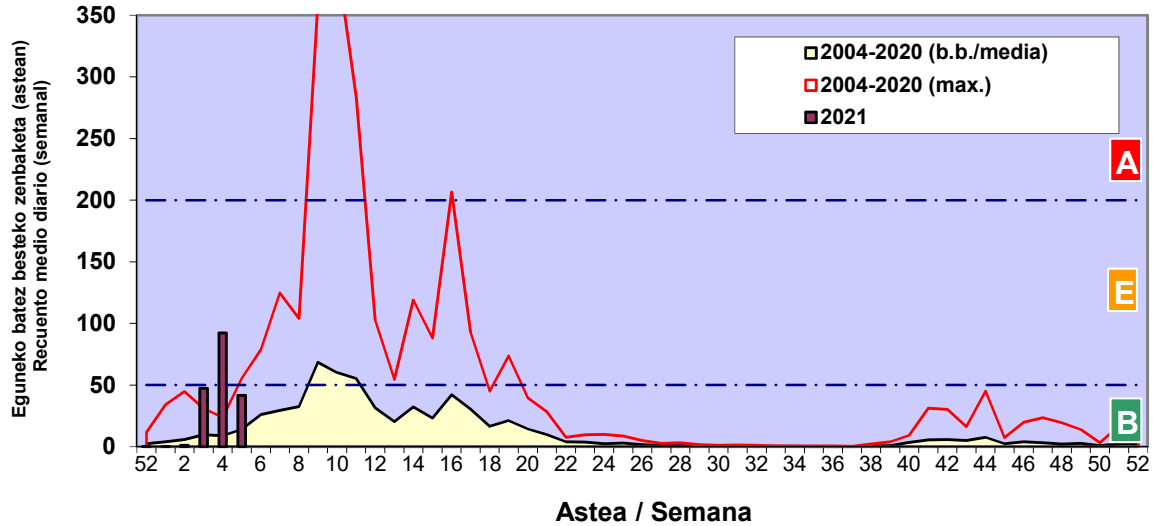

4. POLEN MOTA INTERESGARRIAK / TIPOS POLÍNICOS DE INTERÉS

Estazioa / Estación

Vitoria - Gasteiz

- Altua/Alto
- Ertaina/Medio
- Baxua/Bajo

CUPRESACEA / TAXACEA