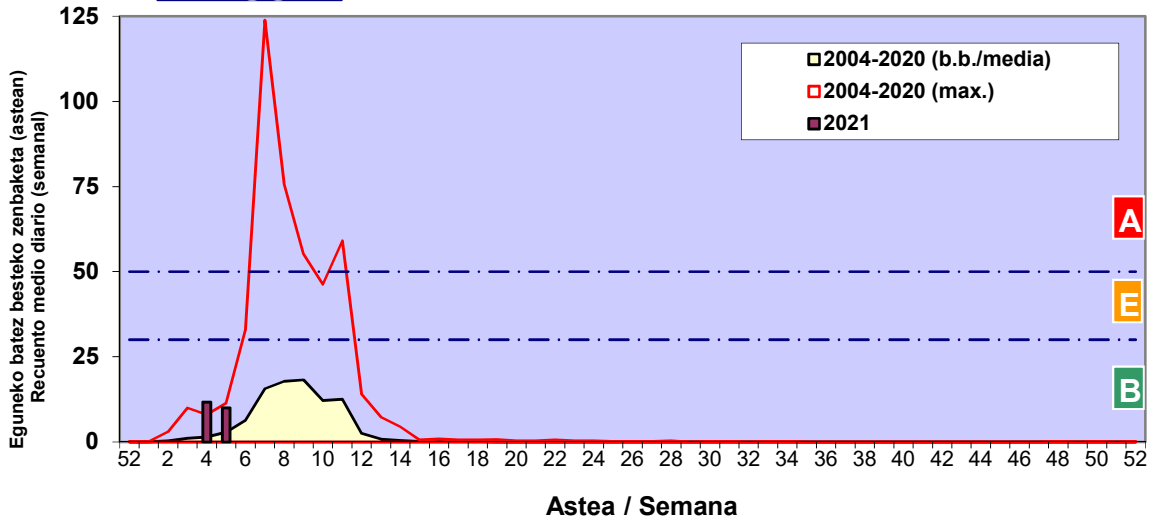

4. POLEN MOTA INTERESGARRIAK / TIPOS POLÍNICOS DE INTERÉS

Estazioa / Estación

Vitoria - Gasteiz

- Altua/Alto
- Ertaina/Medio
- Baxua/Bajo

CUPRESACEA / TAXACEA

CORYLUS

ALNUS