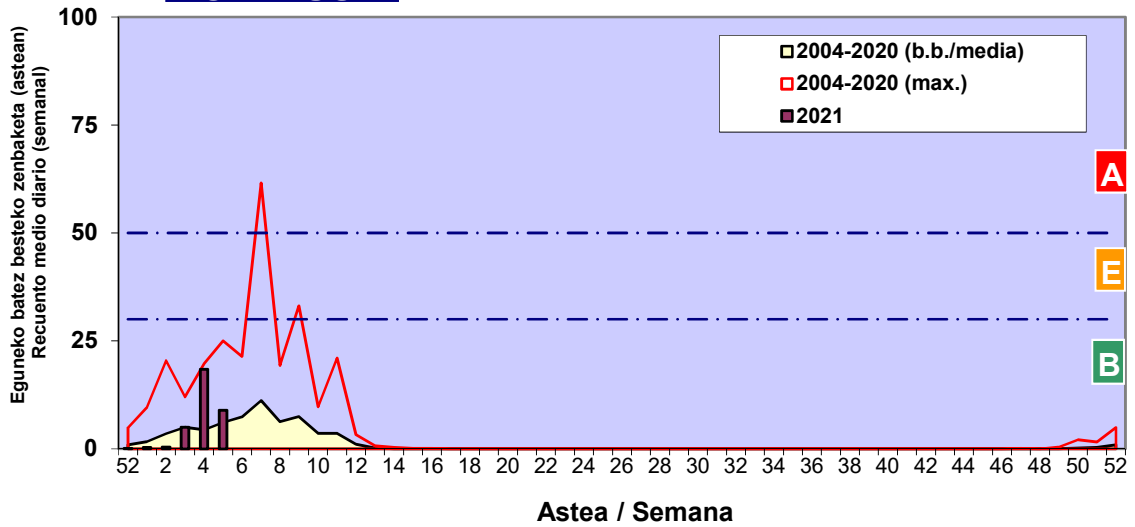

4. POLEN MOTA INTERESGARRIAK / TIPOS POLÍNICOS DE INTERÉS

Estazioa / Estación

Vitoria - Gasteiz

- Altua/Alto
- Ertaina/Medio
- Baxua/Bajo

CUPRESACEA / TAXACEA

CORYLUS

ALNUS