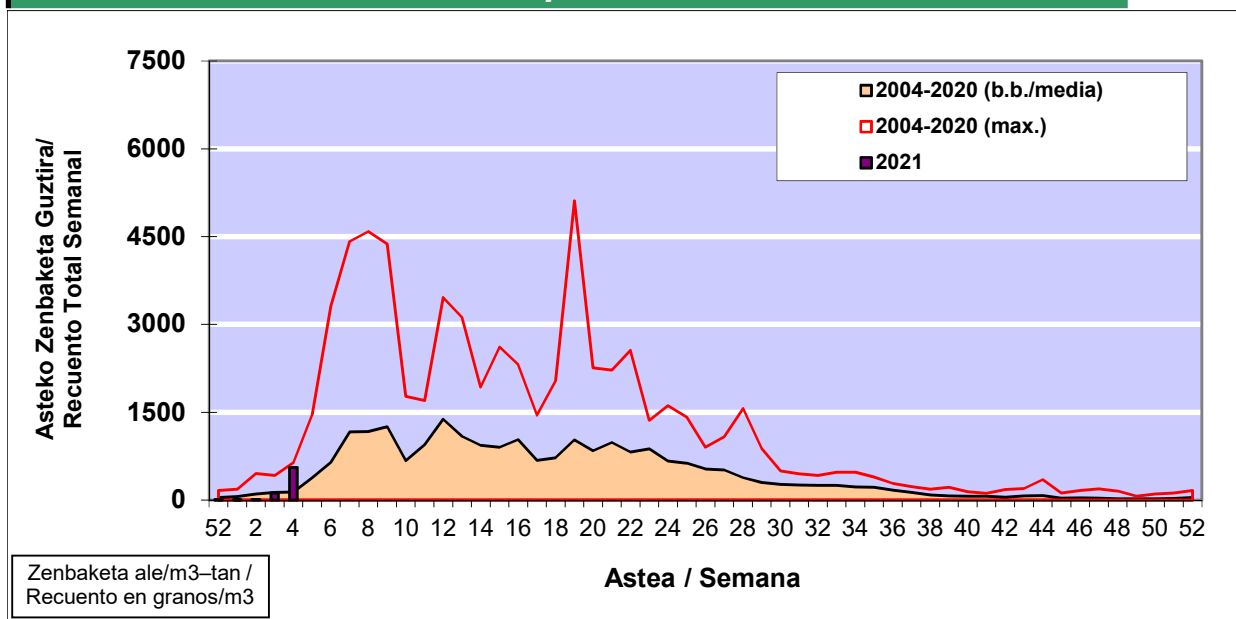

POLEN ZENBAKETA / RECUENTO DE POLEN

Osasun Sailaren Sarea / Red del Departamento de Salud

1. GAUR EGUNGO EGOERA / SITUACIÓN ACTUAL

		Astea/Semana	4
Estazioa / Estación	Bilbo- Bilbao	25/1 - 31/1	2021

Polen mota interesgarriak / Tipos polínicos de interés	Zuhaitza-Landarea / Árbol- Planta	Egoera / Situación*	Hurrengo asterako joera / Tendencia próxima semana
Cupresaceas /Taxaceas	Altzifrea-Hagina/Ciprés-Tejo	Baxua / Bajo	▲
Corylus	Hurritza/Avellano	Ertaina / Medio	▲
Pinus	Pinua/Pino	Baxua / Bajo	=
Alnus	Haltza/Aliso	Baxua / Bajo	=
*Ebaluaketa irizpideak, "Red Española de Aerobiología"-ren arabera / Criterios de evaluación de acuerdo a la Red Española de Aerobiología			

2. ASTEKO ZENBAKETA GUZTIRA / RECUENTO TOTAL SEMANAL

Estazioa / Estación	Bilbo- Bilbao
----------------------------	----------------------

Asteko Zenbaketa Orokorra / Recuento Total Semanal

3. ASTEKO ZENBAKETA / RECUESTO SEMANAL