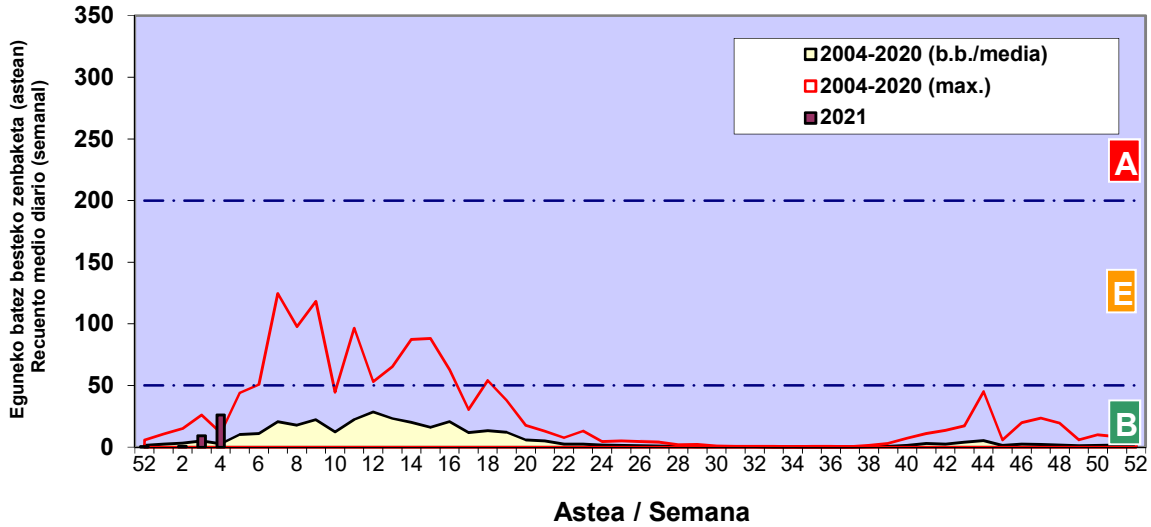

2021

Estazioa / Estación	Bilbo- Bilbao							Astea/Semana	4
Mota / Tipo	Al / L 25/01/21	As / M 26/01/21	Az / X 27/01/21	Og / J 28/01/21	Or / V 29/01/21	Lr / S 30/01/21	Ig / D 31/01/21	b.b. / media	
Acer								0	
Foeniculum								0	
Artemisia								0	
Centaurea								0	
Achillea								0	
Taraxacum								0	
Alnus				14	29	2	6	7	
Betula								0	
Corylus		1	2	45	64	58	27	28	
Brassica						3		0	
Sambucus								0	
Chenop./Ama								0	
Cupres./Taxa	1	1	21	63	83	11	3	26	
Carex								0	
Ericaceae								0	
Mercurialis								0	
Robinia								0	
Castanea								0	
Fagus								0	
Quercus				1				0	
Aesculus								0	
Juglans								0	
Laurus								0	
Lilium								0	
Magnolia								0	
Acacia								0	
Eucalyptus					2	10	4	2	
Fraxinus				1	11	10	4	4	
Ligustrum								0	
Olea								0	
Pinus		1	1	23	19	7	12	9	
Cedrus								0	
Plantago								0	
Platanus								0	
Gramineae			1		2	2		1	
Rosacea								0	
Rumex			1		2	2	1	1	
Rhamnus								0	
Populus								0	
Salix								0	
Tamarix								0	
Tilia								0	
Celtis								0	
Ulmus								0	
Urticaceae				1	2	4		1	
Besterik/Otros						1		0	
Esp. Alternaria								0	
Guztira /Total	1	3	26	148	214	110	57	559	

Zenbaketa ale/m3 – tan /
Recuento en granos/m3

■ Altua/Alto
■ Ertaina/Medio
■ Baxua/Bajo

4. POLEN MOTA INTERESGARRIAK / TIPOS POLÍNICOS DE INTERÉS

Estazioa / Estación **Bilbo- Bilbao**

- Altua/Alto
- Ertaina/Medio
- Baxua/Bajo

CUPRESACEA / TAXACEA

CORYLUS

PINUS

Estazioa / Estación

Bilbo- Bilbao

- Altua/Alto
- Ertaina/Medio
- Baxua/Bajo

ALNUS