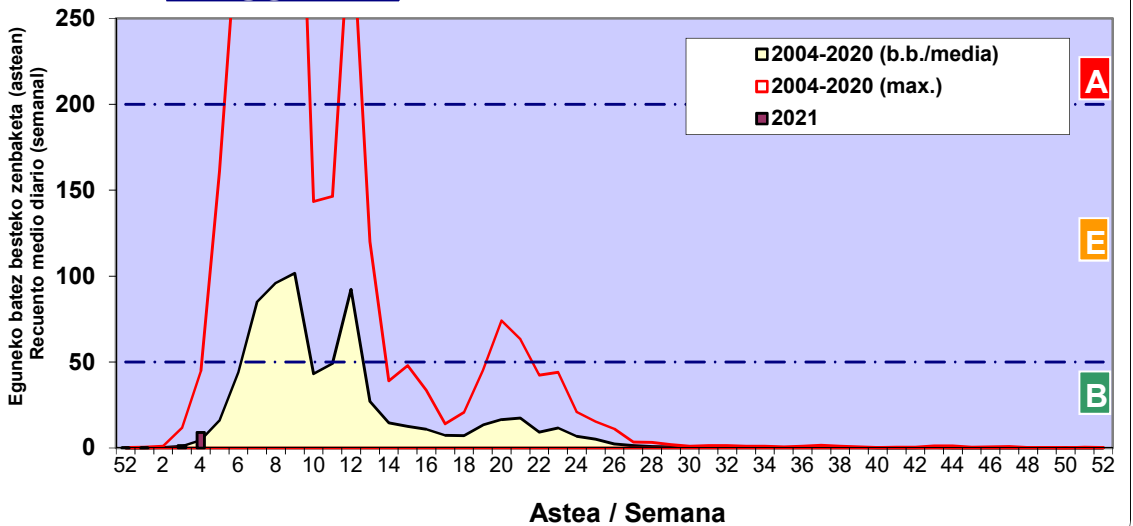

2021

Estazioa / Estación	Bilbo- Bilbao							Astea/Semana	4
Mota / Tipo	Al / L 25/01/21	As / M 26/01/21	Az / X 27/01/21	Og / J 28/01/21	Or / V 29/01/21	Lr / S 30/01/21	Ig / D 31/01/21	b.b. / media	
Acer								0	
Foeniculum								0	
Artemisia								0	
Centaurea								0	
Achillea								0	
Taraxacum								0	
Alnus				14	29	2	6	7	
Betula								0	
Corylus		1	2	45	64	58	27	28	
Brassica						3		0	
Sambucus								0	
Chenop./Ama								0	
Cupres./Taxa	1	1	21	63	83	11	3	26	
Carex								0	
Ericaceae								0	
Mercurialis								0	
Robinia								0	
Castanea								0	
Fagus								0	
Quercus				1				0	
Aesculus								0	
Juglans								0	
Laurus								0	
Lilium								0	
Magnolia								0	
Acacia								0	
Eucalyptus					2	10	4	2	
Fraxinus				1	11	10	4	4	
Ligustrum								0	
Olea								0	
Pinus		1	1	23	19	7	12	9	
Cedrus								0	
Plantago								0	
Platanus								0	
Gramineae			1		2	2		1	
Rosacea								0	
Rumex			1		2	2	1	1	
Rhamnus								0	
Populus								0	
Salix								0	
Tamarix								0	
Tilia								0	
Celtis								0	
Ulmus								0	
Urticaceae				1	2	4		1	
Besterik/Otros						1		0	
Esp. Alternaria								0	
Guztira /Total	1	3	26	148	214	110	57	559	

Zenbaketa ale/m3 – tan /
Recuento en granos/m3

■ Altua/Alto
■ Ertaina/Medio
■ Baxua/Bajo

4. POLEN MOTA INTERESGARRIAK / TIPOS POLÍNICOS DE INTERÉS

Estazioa / Estación **Bilbo- Bilbao**

- Altua/Alto
- Ertaina/Medio
- Baxua/Bajo

CUPRESACEA / TAXACEA

CORYLUS

PINUS

Estazioa / Estación

Bilbo- Bilbao

- Altua/Alto
- Ertaina/Medio
- Baxua/Bajo

ALNUS