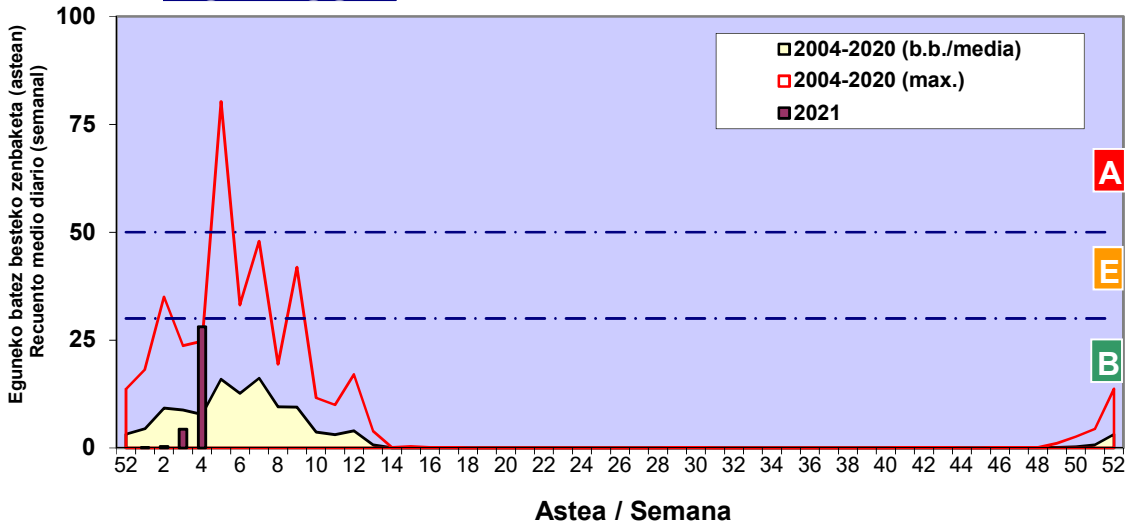

2021

Estazioa / Estación	Bilbo- Bilbao							Astea/Semana	4
Mota / Tipo	Al / L 25/01/21	As / M 26/01/21	Az / X 27/01/21	Og / J 28/01/21	Or / V 29/01/21	Lr / S 30/01/21	Ig / D 31/01/21	b.b. / media	
Acer								0	
Foeniculum								0	
Artemisia								0	
Centaurea								0	
Achillea								0	
Taraxacum								0	
Alnus				14	29	2	6	7	
Betula								0	
Corylus		1	2	45	64	58	27	28	
Brassica						3		0	
Sambucus								0	
Chenop./Ama								0	
Cupres./Taxa	1	1	21	63	83	11	3	26	
Carex								0	
Ericaceae								0	
Mercurialis								0	
Robinia								0	
Castanea								0	
Fagus								0	
Quercus				1				0	
Aesculus								0	
Juglans								0	
Laurus								0	
Lilium								0	
Magnolia								0	
Acacia								0	
Eucalyptus					2	10	4	2	
Fraxinus				1	11	10	4	4	
Ligustrum								0	
Olea								0	
Pinus		1	1	23	19	7	12	9	
Cedrus								0	
Plantago								0	
Platanus								0	
Gramineae			1		2	2		1	
Rosacea								0	
Rumex			1		2	2	1	1	
Rhamnus								0	
Populus								0	
Salix								0	
Tamarix								0	
Tilia								0	
Celtis								0	
Ulmus								0	
Urticaceae				1	2	4		1	
Besterik/Otros						1		0	
Esp. Alternaria								0	
Guztira /Total	1	3	26	148	214	110	57	559	

Zenbaketa ale/m3 – tan /
Recuento en granos/m3

■ Altua/Alto
■ Ertaina/Medio
■ Baxua/Bajo

4. POLEN MOTA INTERESGARRIAK / TIPOS POLÍNICOS DE INTERÉS

Estazioa / Estación **Bilbo- Bilbao**

- Altua/Alto
- Ertaina/Medio
- Baxua/Bajo

CUPRESACEA / TAXACEA

CORYLUS

PINUS

Estazioa / Estación

Bilbo- Bilbao

- Altua/Alto
- Ertaina/Medio
- Baxua/Bajo

ALNUS