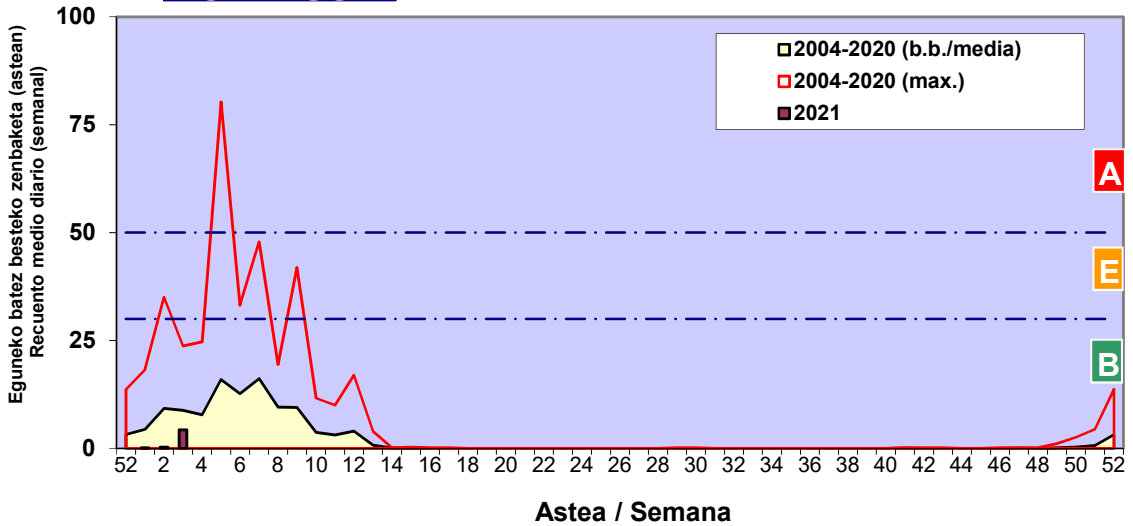

## 3. ASTEKO ZENBAKETA / RECUESTO SEMANAL

2021

Estazioa / Estación	Bilbo- Bilbao							Astea/Semana	3
Mota / Tipo	Al / L 18/01/21	As / M 19/01/21	Az / X 20/01/21	Og / J 21/01/21	Or / V 22/01/21	Lr / S 23/01/21	Ig / D 24/01/21	b.b. / media	
Acer								0	
Foeniculum								0	
Artemisia								0	
Centaurea								0	
Achillea								0	
Taraxacum								0	
Alnus		2		1			1	1	
Betula								0	
Corylus		7	8	2	2	4	7	4	
Brassica								0	
Sambucus								0	
Chenop./Ama								0	
Cupres./Taxa	1	31	14	10	4	1	3	9	
Carex								0	
Ericaceae								0	
Mercurialis								0	
Robinia								0	
Castanea								0	
Fagus								0	
Quercus						1		0	
Aesculus								0	
Juglans								0	
Laurus								0	
Lilium								0	
Magnolia								0	
Acacia								0	
Eucalyptus						3		0	
Fraxinus		2		1				0	
Ligustrum								0	
Olea								0	
Pinus		5	1	2	1		1	1	
Cedrus								0	
Plantago								0	
Platanus								0	
Gramineae		1	1					0	
Rosacea								0	
Rumex								0	
Rhamnus								0	
Populus								0	
Salix								0	
Tamarix								0	
Tilia								0	
Celtis								0	
Ulmus								0	
Urticaceae			2					0	
Besterik/Otros		1	1					0	
Esp. Alternaria								0	
<b>Guztira /Total</b>	<b>1</b>	<b>49</b>	<b>27</b>	<b>16</b>	<b>7</b>	<b>9</b>	<b>12</b>	<b>121</b>	

Zenbaketa ale/m3 – tan /  
Recuento en granos/m3

■ Altua/Alto  
■ Ertaina/Medio  
■ Baxua/Bajo

4. POLEN MOTA INTERESGARRIAK / TIPOS POLÍNICOS DE INTERÉS

Estazioa / Estación **Bilbo- Bilbao**

- Altua/Alto
- Ertaina/Medio
- Baxua/Bajo

**CUPRESACEA / TAXACEA**

**CORYLUS**

**PINUS**