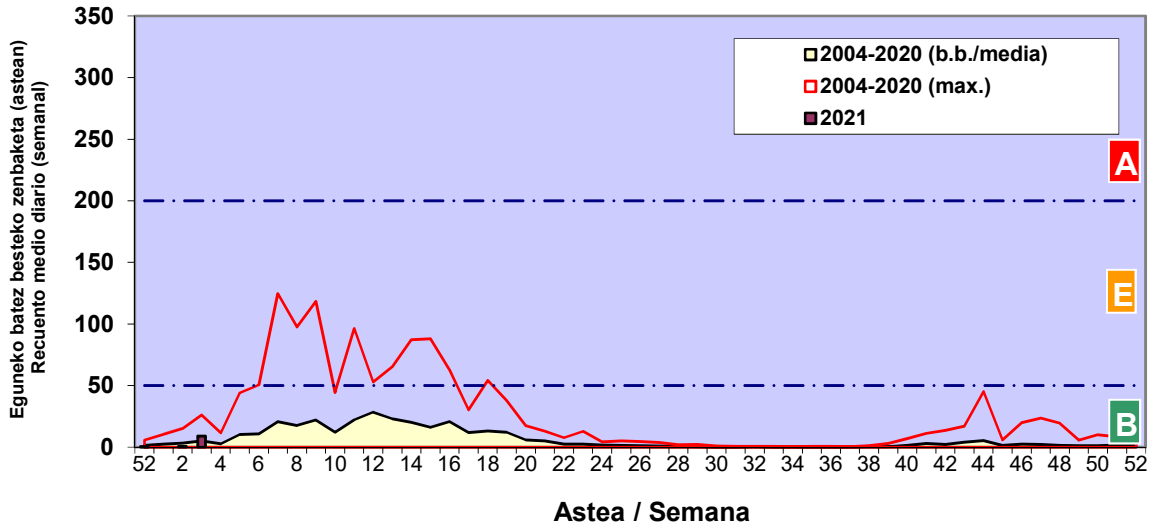

## 3. ASTEKO ZENBAKETA / RECUESTO SEMANAL

2021

Estazioa / Estación	Bilbo- Bilbao							Astea/Semana	3
Mota / Tipo	Al / L 18/01/21	As / M 19/01/21	Az / X 20/01/21	Og / J 21/01/21	Or / V 22/01/21	Lr / S 23/01/21	Ig / D 24/01/21	b.b. / media	
Acer								0	
Foeniculum								0	
Artemisia								0	
Centaurea								0	
Achillea								0	
Taraxacum								0	
Alnus		2		1			1	1	
Betula								0	
Corylus		7	8	2	2	4	7	4	
Brassica								0	
Sambucus								0	
Chenop./Ama								0	
Cupres./Taxa	1	31	14	10	4	1	3	9	
Carex								0	
Ericaceae								0	
Mercurialis								0	
Robinia								0	
Castanea								0	
Fagus								0	
Quercus						1		0	
Aesculus								0	
Juglans								0	
Laurus								0	
Lilium								0	
Magnolia								0	
Acacia								0	
Eucalyptus						3		0	
Fraxinus		2		1				0	
Ligustrum								0	
Olea								0	
Pinus		5	1	2	1		1	1	
Cedrus								0	
Plantago								0	
Platanus								0	
Gramineae		1	1					0	
Rosacea								0	
Rumex								0	
Rhamnus								0	
Populus								0	
Salix								0	
Tamarix								0	
Tilia								0	
Celtis								0	
Ulmus								0	
Urticaceae			2					0	
Besterik/Otros		1	1					0	
Esp. Alternaria								0	
<b>Guztira /Total</b>	<b>1</b>	<b>49</b>	<b>27</b>	<b>16</b>	<b>7</b>	<b>9</b>	<b>12</b>	<b>121</b>	

Zenbaketa ale/m3 – tan /  
Recuento en granos/m3

■ Altua/Alto  
■ Ertaina/Medio  
■ Baxua/Bajo

4. POLEN MOTA INTERESGARRIAK / TIPOS POLÍNICOS DE INTERÉS

Estazioa / Estación **Bilbo- Bilbao**

- Altua/Alto
- Ertaina/Medio
- Baxua/Bajo

**CUPRESACEA / TAXACEA**

**CORYLUS**

**PINUS**