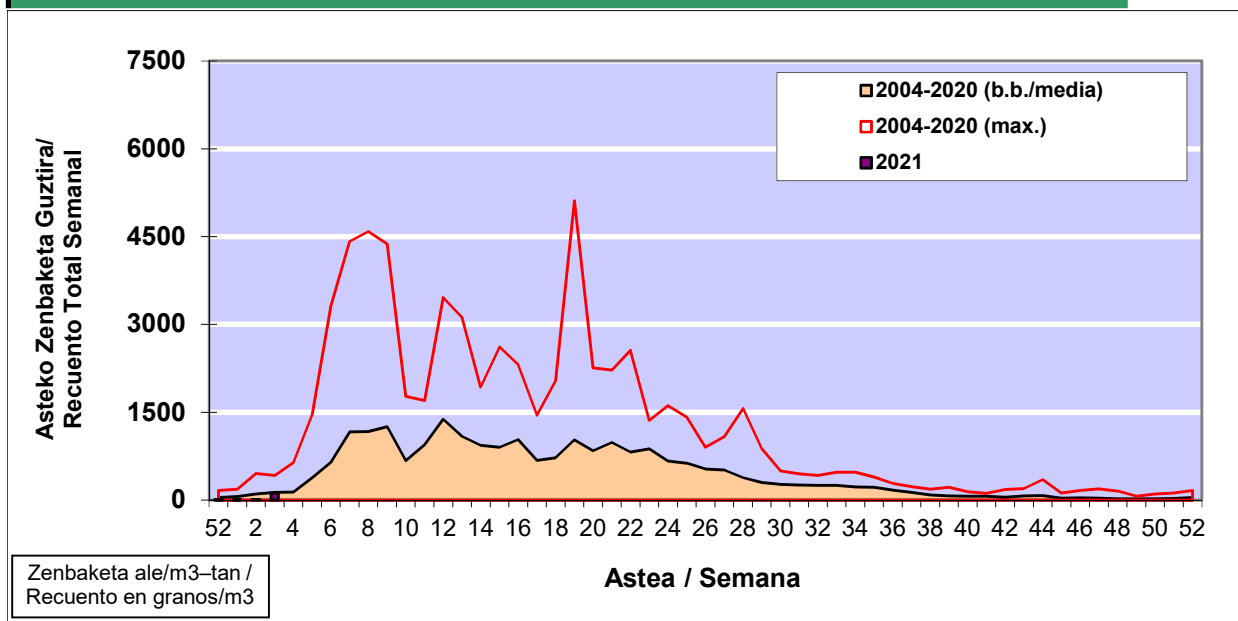

POLEN ZENBAKETA / RECUENTO DE POLEN

Osasun Sailaren Sarea / Red del Departamento de Salud

1. GAUR EGUNGO EGOERA / SITUACIÓN ACTUAL

		Astea/Semana	3
Estazioa / Estación	Bilbo- Bilbao	18/1 - 24/1/1	2021

Polen mota interesgarriak / Tipos polínicos de interés	Zuhaitza-Landarea / Árbol- Planta	Egoera / Situación*	Hurrengo asterako joera / Tendencia próxima semana
Cupresaceas /Taxaceas	Altzifrea-Hagina/Ciprés-Tejo	Baxua / Bajo	=
Corylus	Hurritza/Avellano	Baxua / Bajo	=
Pinus	Pinua/Pino	Baxua / Bajo	=
*Ebaluaketa irizpideak, "Red Española de Aerobiología"-ren arabera / Criterios de evaluación de acuerdo a la Red Española de Aerobiología			

2. ASTEKO ZENBAKETA GUZTIRA / RECUENTO TOTAL SEMANAL

Estazioa / Estación	Bilbo- Bilbao

Asteko Zenbaketa Orokorra / Recuento Total Semanal