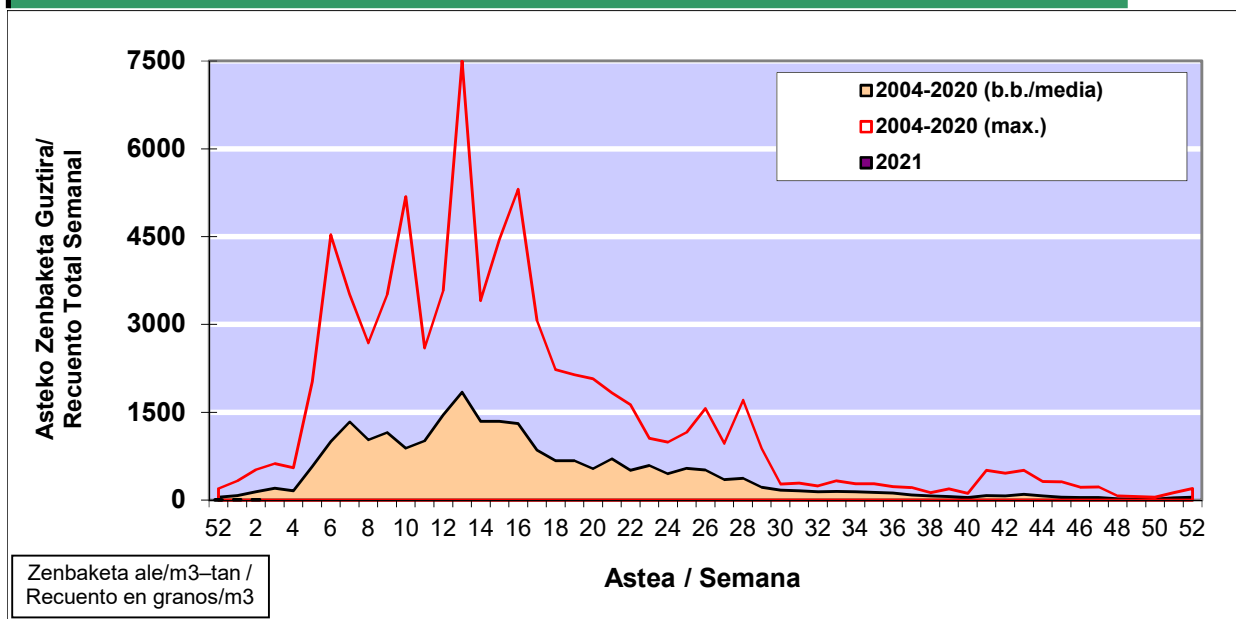

### 1. GAUR EGUNGO EGOERA / SITUACIÓN ACTUAL

		<b>Astea/Semana</b>	<b>2</b>
<b>Estazioa / Estación</b>	<b>Donostia- San Sebastián</b>	<b>11/1 - 17/1</b>	<b>2021</b>

Polen mota interesgarriak / Tipos polínicos de interés	Zuhaitza-Landarea / Árbol- Planta	Egoera / Situación*	Hurrengo asterako joera / Tendencia próxima semana
<b>Cupresaceas /Taxaceas</b>	Altzifrea-Hagina/Ciprés-Tejo	<b>Baxua / Bajo</b>	=
<b>Corylus</b>	Hurritza/Avellano	<b>Baxua / Bajo</b>	=
*Ebaluaketa irizpideak, "Red Española de Aerobiología"-ren arabera / Criterios de evaluación de acuerdo a la Red Española de Aerobiología			

### 2. ASTEKO ZENBAKETA GUZTIRA / RECUENTO TOTAL SEMANAL

<b>Estazioa / Estación</b>	<b>Donostia- San Sebastián</b>
----------------------------	--------------------------------

#### Asteko Zenbaketa Orokorra / Recuento Total Semanal