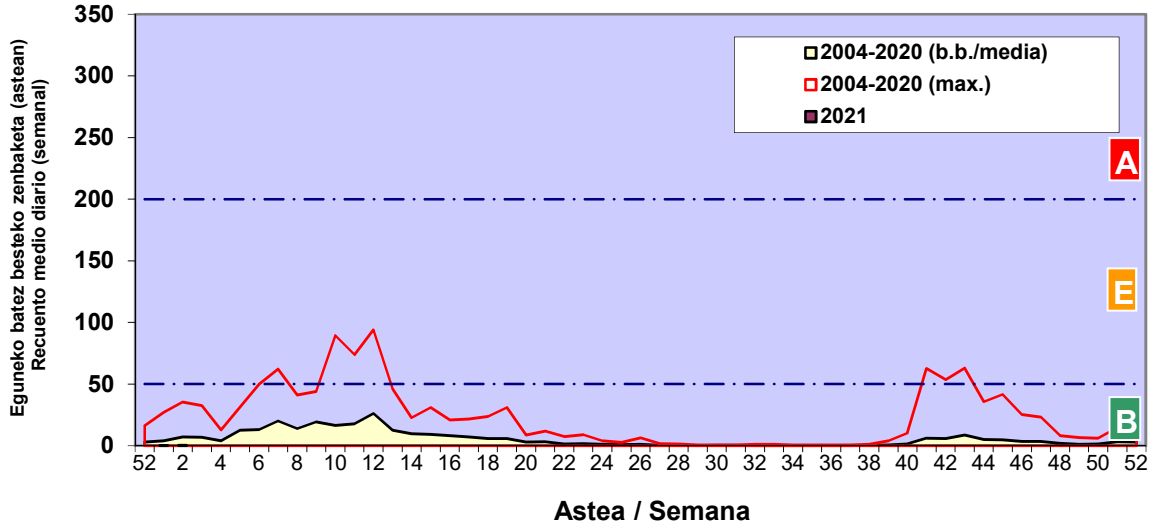

## 3. ASTEKO ZENBAKETA / RECuento SEMANAL

2021

Estazioa / Estación	Donostia- San Sebastián						Astea/Semana	2
Mota / Tipo	11/01/21	12/01/21	13/01/21	14/01/21	15/01/21	16/01/21	17/01/21	b.b. / media
Acer								0
Foeniculum								0
Artemisia								0
Centaurea								0
Achillea								0
Taraxacum								0
Alnus					1			0
Betula								0
Corylus						3		0
Brassica								0
Sambucus								0
Chenop./Ama								0
Cupres./Taxa		1		1		1		0
Carex								0
Ericaceae								0
Mercurialis								0
Robinia								0
Castanea								0
Fagus								0
Quercus								0
Aesculus								0
Juglans								0
Laurus								0
Lilium								0
Magnolia								0
Acacia								0
Eucalyptus		1						0
Fraxinus								0
Ligustrum								0
Olea								0
Pinus								0
Cedrus								0
Plantago								0
Platanus								0
Gramineae								0
Rosacea								0
Rumex								0
Rhamnus								0
Populus								0
Salix								0
Tamarix								0
Tilia								0
Celtis								0
Ulmus								0
Urticaceae	1	1						0
Besterik/Otros						1		0
Esp. Alternaria		1				1		0
<b>Guztira /Total</b>	<b>1</b>	<b>3</b>	<b>0</b>	<b>1</b>	<b>1</b>	<b>5</b>	<b>0</b>	<b>11</b>

Zenbaketa ale/m3 – tan /  
Recuento en granos/m3

■ Altua/Alto  
■ Ertaina/Medio  
■ Baxua/Bajo

4. POLEN MOTA INTERESGARRIAK / TIPOS POLÍNICOS DE INTERÉS

Estazioa / Estación Donostia- San Sebastián

- Altua/Alto
- Ertaina/Medio
- Baxua/Bajo

**CUPRESACEA / TAXACEA**

**CORYLUS**