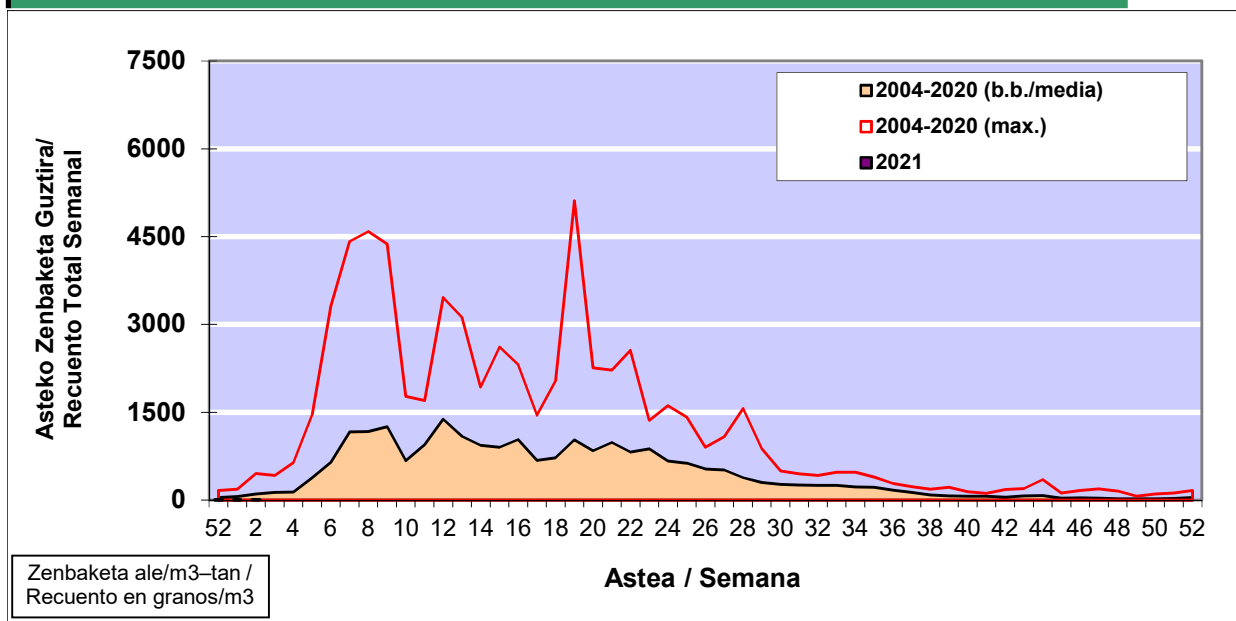

POLEN ZENBAKETA / RECUENTO DE POLEN

Osasun Sailaren Sarea / Red del Departamento de Salud

1. GAUR EGUNGO EGOERA / SITUACIÓN ACTUAL

		Astea/Semana	2
Estazioa / Estación	Bilbo- Bilbao	11/1 - 17/1	2021

Polen mota interesgarriak / Tipos polínicos de interés	Zuhaitza-Landarea / Árbol- Planta	Egoera / Situación*	Hurrengo asterako joera / Tendencia próxima semana
Cupresaceas /Taxaceas	Altzifrea-Hagina/Ciprés-Tejo	Baxua / Bajo	=
Corylus	Hurritza/Avellano	Baxua / Bajo	=
*Ebaluaketa irizpideak, "Red Española de Aerobiología"-ren arabera / Criterios de evaluación de acuerdo a la Red Española de Aerobiología			

2. ASTEKO ZENBAKETA GUZTIRA / RECUENTO TOTAL SEMANAL

Estazioa / Estación	Bilbo- Bilbao
----------------------------	----------------------

Asteko Zenbaketa Orokorra / Recuento Total Semanal

3. ASTEKO ZENBAKETA / RECUESTO SEMANAL