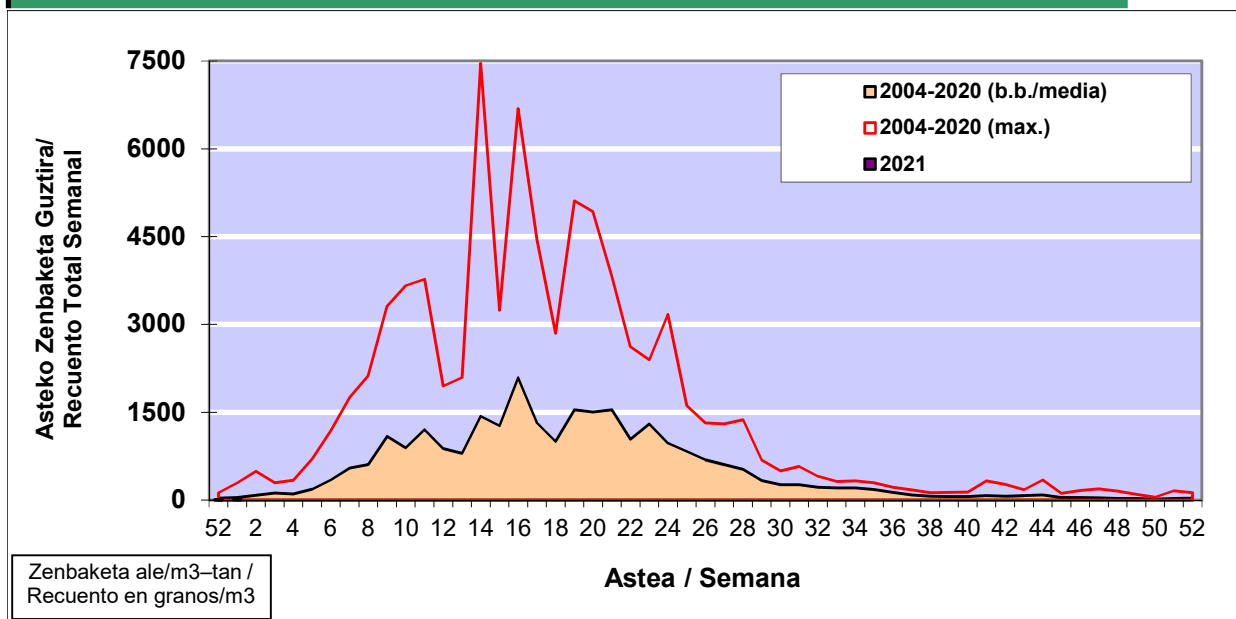

POLEN ZENBAKETA / RECuento DE POLEN

Osasun Sailaren Sarea / Red del Departamento de Salud

1. GAUR EGUNGO EGOERA / SITUACIÓN ACTUAL

		Astea/Semana	1
Estazioa / Estación	Vitoria - Gasteiz	4/1 - 10/1	2021

Polen mota interesgarriak / Tipos polínicos de interés	Zuhaitza-Landarea / Árbol- Planta	Egoera / Situación*	Hurrengo asterako joera / Tendencia próxima semana
Cupresaceas /Taxaceas	Altzifrea-Hagina/Ciprés-Tejo	Baxua / Bajo	=
Corylus	Hurritza/Avellano	Baxua / Bajo	=
*Ebaluaketa irizpideak, "Red Española de Aerobiología"-ren arabera / Criterios de evaluación de acuerdo a la Red Española de Aerobiología			

2. ASTEKO ZENBAKETA GUZTIRA / RECuento TOTAL SEMANAL

Estazioa / Estación	Vitoria - Gasteiz
----------------------------	--------------------------

Asteko Zenbaketa Orokorra / Recuento Total Semanal

3. ASTEKO ZENBAKETA / RECUESTO SEMANAL

2021

Estazioa / Estación	Vitoria - Gasteiz							Astea/Semana	1
Mota / Tipo	Al / L 4/01/21	As / M 5/01/21	Az / X 6/01/21	Og / J 7/01/21	Or / V 8/01/21	Lr / S 9/01/21	Ig / D 10/01/21	b.b. / media	
Acer								0	
Foeniculum								0	
Artemisia								0	
Centaurea								0	
Achillea								0	
Taraxacum								0	
Alnus								0	
Betula								0	
Corylus	1		1					0	
Brassica								0	
Sambucus								0	
Chenop./Ama					1			0	
Cupres./Taxa			1					0	
Carex								0	
Ericaceae								0	
Mercurialis								0	
Robinia								0	
Castanea								0	
Fagus								0	
Quercus	1							0	
Aesculus								0	
Juglans								0	
Laurus								0	
Lilium								0	
Magnolia								0	
Acacia								0	
Eucalyptus								0	
Fraxinus				1	1			0	
Ligustrum								0	
Olea								0	
Pinus								0	
Cedrus								0	
Plantago								0	
Platanus								0	
Gramineae								0	
Rosacea								0	
Rumex								0	
Rhamnus								0	
Populus								0	
Salix								0	
Tamarix								0	
Tilia								0	
Celtis								0	
Ulmus								0	
Urticaceae								0	
Besterik/Otros	3	1		1				1	
Esp. Alternaria	1	1			3			1	
Guztira /Total	5	1	2	2	2	0	0	12	