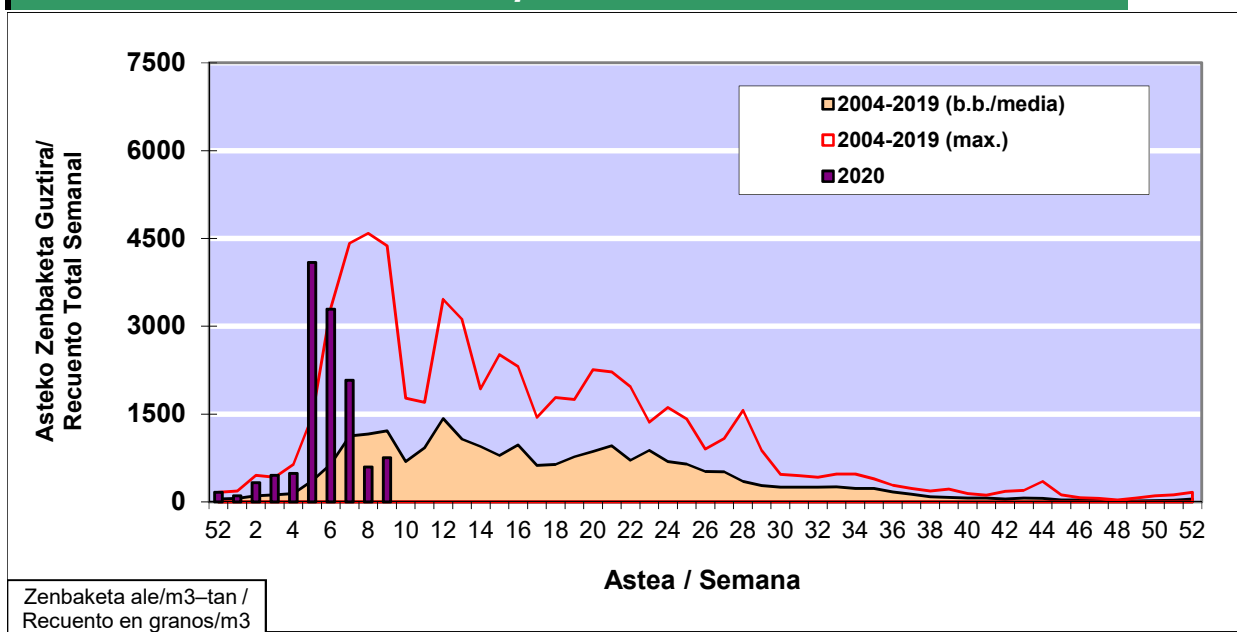

POLEN ZENBAKETA / RECUENTO DE POLEN

Osasun Sailaren Sarea / Red del Departamento de Salud

1. GAUR EGUNGO EGOERA / SITUACIÓN ACTUAL

		Astea/Semana	9
Estazioa / Estación	Bilbo-Bilbao	24/02 - 01/03	2020

Polen mota interesgarriak / Tipos polínicos de interés	Zuhaitza-Landarea / Árbol- Planta	Egoera / Situación*	Hurrengo asterako joera / Tendencia próxima semana
<i>Cupresaceas /Taxaceas</i>	Altzifrea-Hagina/Ciprés-Tejo	Baxua / Bajo	=
<i>Corylus</i>	Hurritza/Avellano	Baxua / Bajo	=
<i>Alnus</i>	Haltza/Aliso	Baxua / Bajo	=
<i>Pinus</i>	Pinua/Pino	Baxua / Bajo	=
<i>Fraxinus</i>	Lizarra/Fresno	Baxua / Bajo	=
*Ebaluaketa irizpideak, "Red Española de Aerobiología"-ren arabera / Criterios de evaluación de acuerdo a la Red Española de Aerobiología			

2. ASTEKO ZENBAKETA GUZTIRA / RECUENTO TOTAL SEMANAL

Estazioa / Estación	Bilbo-Bilbao
----------------------------	---------------------

Asteko Zenbaketa Guztira / Recuento Total Semanal

3. ASTEKO ZENBAKETA / RECuento SEMANAL