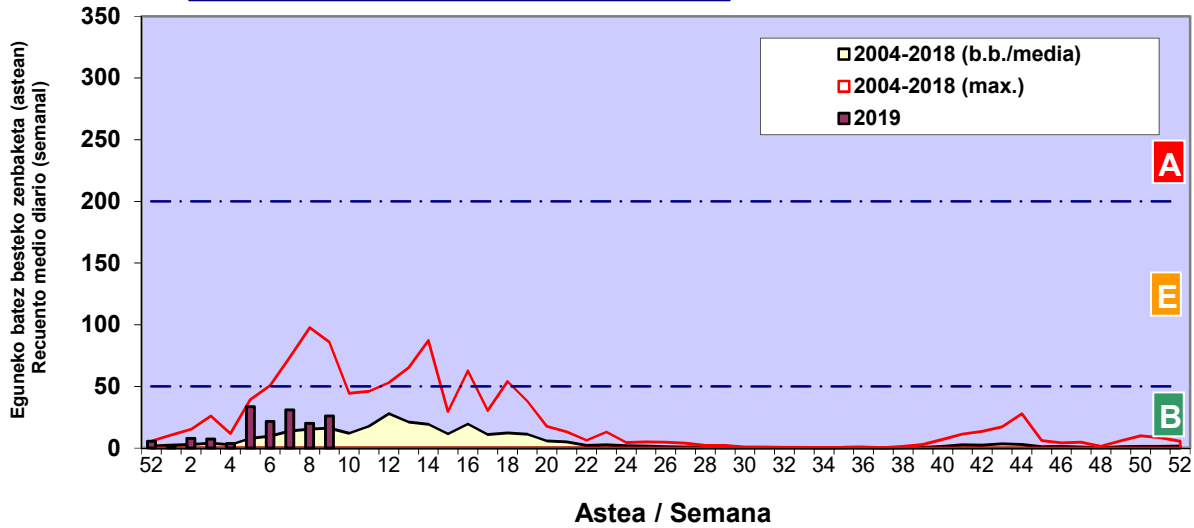

2020

Estazioa / Estación	Bilbo-Bilbao							Astea/Semana	9
Mota / Tipo	24/02/20	25/02/20	26/02/20	27/02/20	28/02/20	29/02/20	1/03/20	b.b. / media	
Acer								0	
Foeniculum								0	
Artemisia								0	
Centaurea								0	
Achillea					1			0	
Taraxacum								0	
Alnus	15	10	18	9	46	4	5	15	
Betula								0	
Corylus	11	3	2	5	7	2	2	5	
Brassica								0	
Sambucus								0	
Chenop./Ama								0	
Cupres./Taxa	32	19	19	9	80	13	11	26	
Carex	1							0	
Ericaceae			2	1		1		1	
Mercurialis					1			0	
Robinia			1					0	
Castanea								0	
Fagus								0	
Quercus	1			1	2	1	2	1	
Aesculus								0	
Juglans		1		1	4		1	1	
Laurus								0	
Lilium								0	
Magnolia								0	
Acacia								0	
Eucalyptus		1		1	3	4	2	2	
Fraxinus	15	1	5	7	19	8	10	9	
Ligustrum								0	
Olea								0	
Pinus	25	7	28	29	53	14	10	24	
Cedrus								0	
Plantago								0	
Platanus	5			1	31	7	17	9	
Gramineae	1		1	2	1		1	1	
Rosacea						1		0	
Rumex								0	
Rhamnus								0	
Populus	2			1	4	3	1	2	
Salix	3	2	6	2	11	7	4	5	
Tamarix								0	
Tilia								0	
Celtis								0	
Ulmus	1			1	1	1		1	
Urticaceae	6	1	5	5	8	3	7	5	
Besterik/Otros	2		1	1	10	1	2	2	
Esp. Alternaria					1			0	
Guztira /Total	120	45	88	76	282	70	75	756	

Zenbaketa ale/m3 – tan /
Recuento en granos/m3

■ Altua/Alto
■ Ertaina/Medio
■ Baxua/Bajo

4. POLEN MOTA INTERESGARRIAK / TIPOS POLÍNICOS DE INTERÉS

Estazioa / Estación **Bilbo-Bilbao**

- Altua/Alto
- Ertaina/Medio
- Baxua/Bajo

CUPRESACEA / TAXACEA

CORYLUS

ALNUS

Zenbaketa ale/m³ – tan /
Recuento en granos/m³

Estazioa / Estación

Bilbo-Bilbao

- Altua/Alto
- Ertaina/Medio
- Baxua/Bajo

PINUS