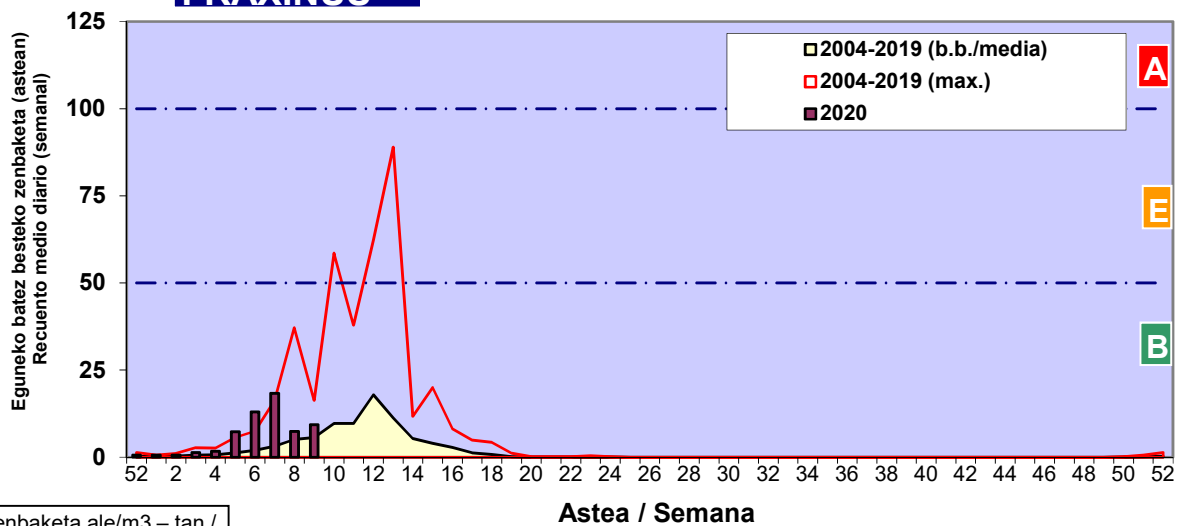

FRAXINUS

Zenbaketa ale/m³ – tan /
Recuento en granos/m³