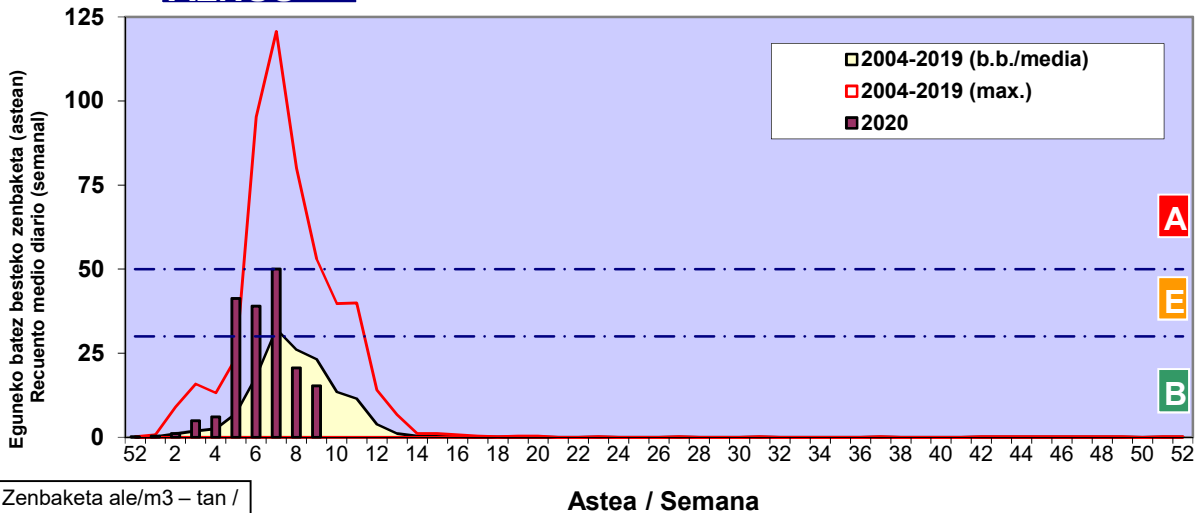

Zenbaketa ale/m3 – tan /
Recuento en granos/m3

■ Altua/Alto
■ Ertaina/Medio
■ Baxua/Bajo

4. POLEN MOTA INTERESGARRIAK / TIPOS POLÍNICOS DE INTERÉS

Estazioa / Estación **Bilbo-Bilbao**

- Altua/Alto
- Ertaina/Medio
- Baxua/Bajo

CUPRESACEA / TAXACEA

CORYLUS

ALNUS

Zenbaketa ale/m³ – tan /
Recuento en granos/m³

Estazioa / Estación

Bilbo-Bilbao

- Altua/Alto
- Ertaina/Medio
- Baxua/Bajo

PINUS