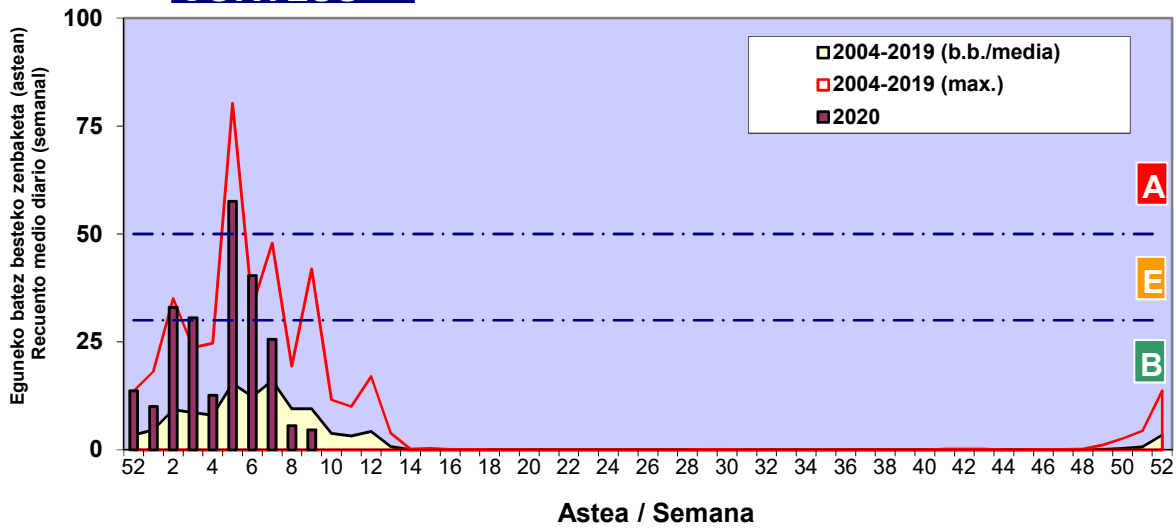

Zenbaketa ale/m3 – tan /
Recuento en granos/m3

■ Altua/Alto
■ Ertaina/Medio
■ Baxua/Bajo

4. POLEN MOTA INTERESGARRIAK / TIPOS POLÍNICOS DE INTERÉS

Estazioa / Estación **Bilbo-Bilbao**

- Altua/Alto
- Ertaina/Medio
- Baxua/Bajo

CUPRESACEA / TAXACEA

CORYLUS

ALNUS

Zenbaketa ale/m³ – tan /
Recuento en granos/m³

Estazioa / Estación

Bilbo-Bilbao

- Altua/Alto
- Ertaina/Medio
- Baxua/Bajo

PINUS