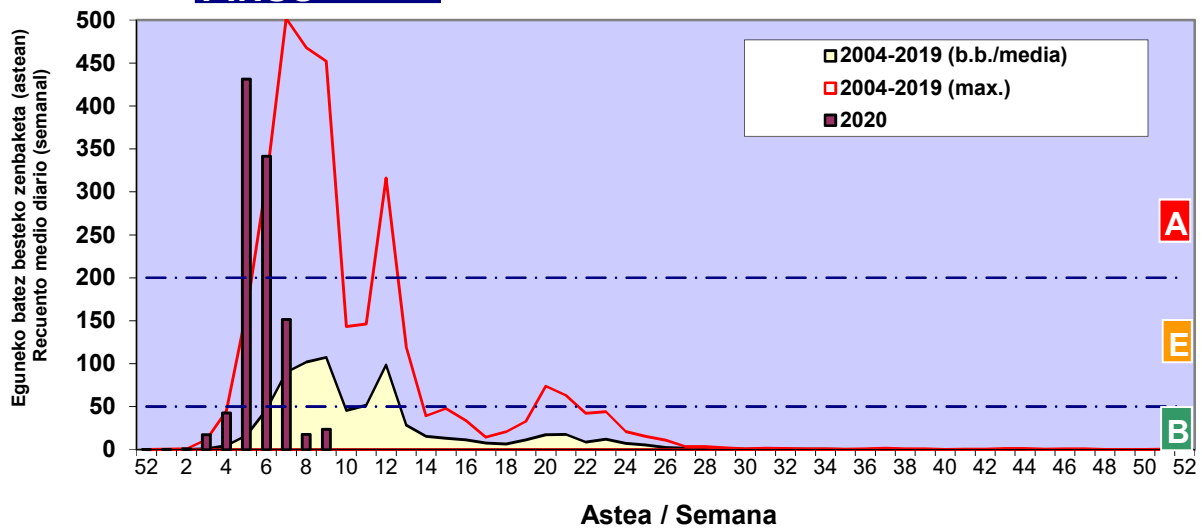

Zenbaketa ale/m3 – tan /
Recuento en granos/m3

■ Altua/Alto
■ Ertaina/Medio
■ Baxua/Bajo

4. POLEN MOTA INTERESGARRIAK / TIPOS POLÍNICOS DE INTERÉS

Estazioa / Estación **Bilbo-Bilbao**

- Altua/Alto
- Ertaina/Medio
- Baxua/Bajo

CUPRESACEA / TAXACEA

CORYLUS

ALNUS

Zenbaketa ale/m³ – tan /
Recuento en granos/m³

Estazioa / Estación

Bilbo-Bilbao

- Altua/Alto
- Ertaina/Medio
- Baxua/Bajo

PINUS