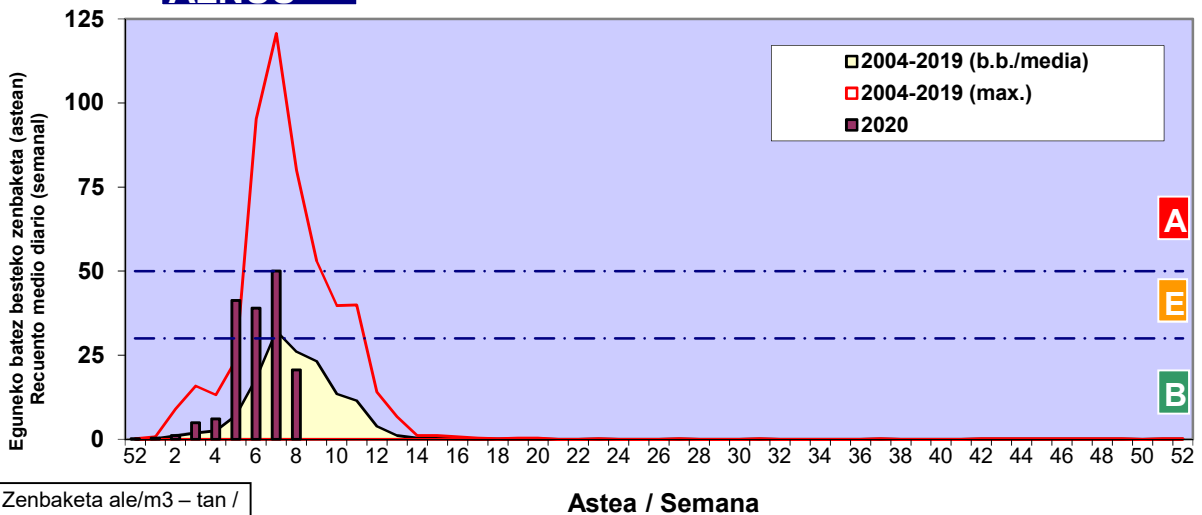

2020

Estazioa / Estación	Bilbo-Bilbao							Astea/Semana	8
Mota / Tipo	17/02/20	18/02/20	19/02/20	20/02/20	21/02/20	22/02/20	23/02/20	b.b. / media	
Acer								0	
Foeniculum								0	
Artemisia								0	
Centaurea								0	
Achillea								0	
Taraxacum								0	
Alnus	5	2	34	5	65	23	10	21	
Betula								0	
Corylus	4		6	9	10	8	2	6	
Brassica								0	
Sambucus								0	
Chenop./Ama								0	
Cupres./Taxa	27	1	8	4	37	41	22	20	
Carex				1				0	
Ericaceae								0	
Mercurialis				1		1	3	1	
Robinia								0	
Castanea								0	
Fagus								0	
Quercus								0	
Aesculus								0	
Juglans								0	
Laurus								0	
Lilium								0	
Magnolia								0	
Acacia								0	
Eucalyptus	1	1		1		1	1	1	
Fraxinus	1	1	12	4	16	6	12	7	
Ligustrum								0	
Olea								0	
Pinus	10	5	47	14	28	18	2	18	
Cedrus								0	
Plantago				1				0	
Platanus			1	1	1	2		1	
Gramineae					1	1	1	0	
Rosacea								0	
Rumex					1			0	
Rhamnus								0	
Populus		1	2			1	3	1	
Salix	1	2	2	3	4	6	3	3	
Tamarix								0	
Tilia								0	
Celtis								0	
Ulmus		5	1	1			1	1	
Urticaceae		2	2	2	1	7	17	4	
Besterik/Otros		1	4	1	4	1		2	
Esp. Alternaria								0	
Guztira /Total	49	21	119	48	168	116	77	598	

Zenbaketa ale/m3 – tan /
Recuento en granos/m3

■ Altua/Alto
■ Ertaina/Medio
■ Baxua/Bajo

4. POLEN MOTA INTERESGARRIAK / TIPOS POLÍNICOS DE INTERÉS

Estazioa / Estación

Bilbo-Bilbao

- Altua/Alto
- Ertaina/Medio
- Baxua/Bajo

CUPRESACEA / TAXACEA

CORYLUS

ALNUS

Zenbaketa ale/m³ – tan /
 Recuento en granos/m³

Estazioa / Estación

Bilbo-Bilbao

- Altua/Alto
- Ertaina/Medio
- Baxua/Bajo

PINUS