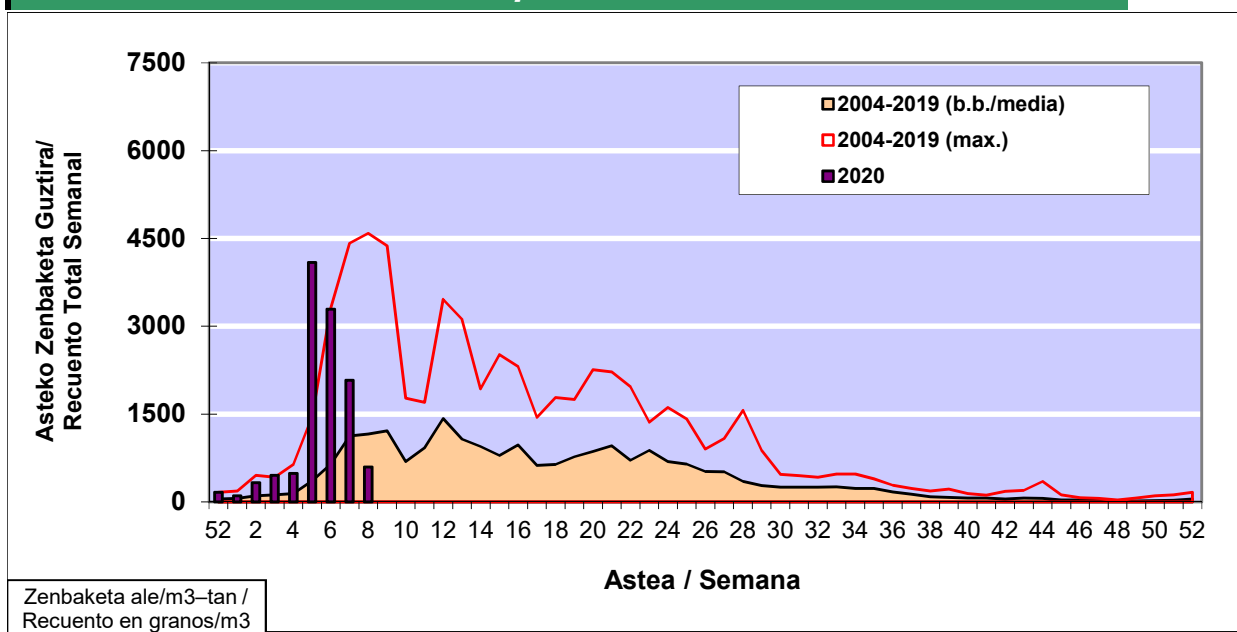

POLEN ZENBAKETA / RECUENTO DE POLEN

Osasun Sailaren Sarea / Red del Departamento de Salud

1. GAUR EGUNGO EGOERA / SITUACIÓN ACTUAL

		Astea/Semana	8
Estazioa / Estación	Bilbo-Bilbao	17/02 - 23/02	2020

Polen mota interesgarriak / Tipos polínicos de interés	Zuhaitza-Landarea / Árbol- Planta	Egoera / Situación*	Hurrengo asterako joera / Tendencia próxima semana
<i>Cupresaceas /Taxaceas</i>	Altzifrea-Hagina/Ciprés-Tejo	Baxua / Bajo	=
<i>Corylus</i>	Hurritza/Avellano	Baxua / Bajo	=
<i>Alnus</i>	Haltza/Aliso	Baxua / Bajo	=
<i>Pinus</i>	Pinua/Pino	Baxua / Bajo	=
<i>Fraxinus</i>	Lizarra/Fresno	Baxua / Bajo	=
*Ebaluaketa irizpideak, "Red Española de Aerobiología"-ren arabera / Criterios de evaluación de acuerdo a la Red Española de Aerobiología			

2. ASTEKO ZENBAKETA GUZTIRA / RECUENTO TOTAL SEMANAL

Estazioa / Estación	Bilbo-Bilbao
----------------------------	---------------------

Asteko Zenbaketa Guztira / Recuento Total Semanal

3. ASTEKO ZENBAKETA / RECUESTO SEMANAL