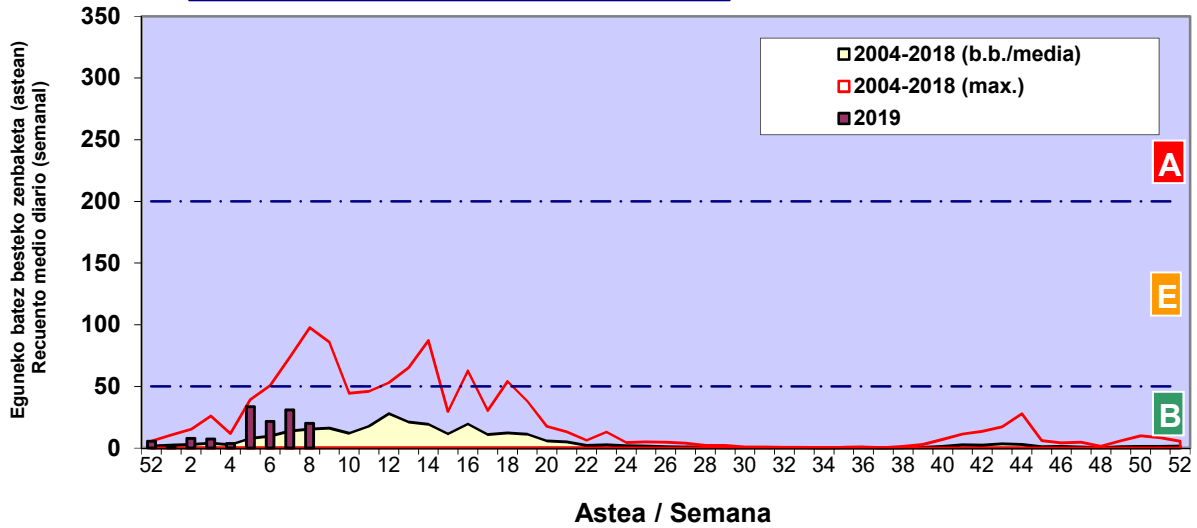

2020

Estazioa / Estación	Bilbo-Bilbao							Astea/Semana	8
Mota / Tipo	17/02/20	18/02/20	19/02/20	20/02/20	21/02/20	22/02/20	23/02/20	b.b. / media	
Acer								0	
Foeniculum								0	
Artemisia								0	
Centaurea								0	
Achillea								0	
Taraxacum								0	
Alnus	5	2	34	5	65	23	10	21	
Betula								0	
Corylus	4		6	9	10	8	2	6	
Brassica								0	
Sambucus								0	
Chenop./Ama								0	
Cupres./Taxa	27	1	8	4	37	41	22	20	
Carex				1				0	
Ericaceae								0	
Mercurialis				1		1	3	1	
Robinia								0	
Castanea								0	
Fagus								0	
Quercus								0	
Aesculus								0	
Juglans								0	
Laurus								0	
Lilium								0	
Magnolia								0	
Acacia								0	
Eucalyptus	1	1		1		1	1	1	
Fraxinus	1	1	12	4	16	6	12	7	
Ligustrum								0	
Olea								0	
Pinus	10	5	47	14	28	18	2	18	
Cedrus								0	
Plantago				1				0	
Platanus			1	1	1	2		1	
Gramineae					1	1	1	0	
Rosacea								0	
Rumex					1			0	
Rhamnus								0	
Populus		1	2			1	3	1	
Salix	1	2	2	3	4	6	3	3	
Tamarix								0	
Tilia								0	
Celtis								0	
Ulmus		5	1	1			1	1	
Urticaceae		2	2	2	1	7	17	4	
Besterik/Otros		1	4	1	4	1		2	
Esp. Alternaria								0	
Guztira /Total	49	21	119	48	168	116	77	598	

Zenbaketa ale/m3 – tan /
Recuento en granos/m3

■ Altua/Alto
■ Ertaina/Medio
■ Baxua/Bajo

4. POLEN MOTA INTERESGARRIAK / TIPOS POLÍNICOS DE INTERÉS

Estazioa / Estación

Bilbo-Bilbao

- Altua/Alto
- Ertaina/Medio
- Baxua/Bajo

CUPRESACEA / TAXACEA

CORYLUS

ALNUS

Zenbaketa ale/m³ – tan /
 Recuento en granos/m³

Estazioa / Estación

Bilbo-Bilbao

- Altua/Alto
- Ertaina/Medio
- Baxua/Bajo

PINUS