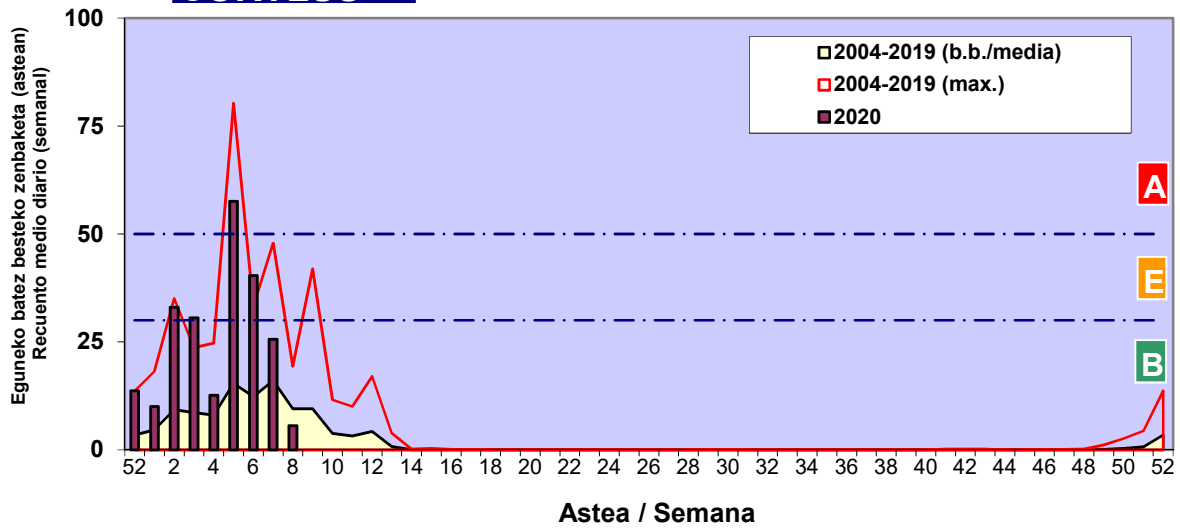

2020

Estazioa / Estación	Bilbo-Bilbao							Astea/Semana	8
Mota / Tipo	17/02/20	18/02/20	19/02/20	20/02/20	21/02/20	22/02/20	23/02/20	b.b. / media	
Acer								0	
Foeniculum								0	
Artemisia								0	
Centaurea								0	
Achillea								0	
Taraxacum								0	
Alnus	5	2	34	5	65	23	10	21	
Betula								0	
Corylus	4		6	9	10	8	2	6	
Brassica								0	
Sambucus								0	
Chenop./Ama								0	
Cupres./Taxa	27	1	8	4	37	41	22	20	
Carex				1				0	
Ericaceae								0	
Mercurialis				1		1	3	1	
Robinia								0	
Castanea								0	
Fagus								0	
Quercus								0	
Aesculus								0	
Juglans								0	
Laurus								0	
Lilium								0	
Magnolia								0	
Acacia								0	
Eucalyptus	1	1		1		1	1	1	
Fraxinus	1	1	12	4	16	6	12	7	
Ligustrum								0	
Olea								0	
Pinus	10	5	47	14	28	18	2	18	
Cedrus								0	
Plantago				1				0	
Platanus			1	1	1	2		1	
Gramineae					1	1	1	0	
Rosacea								0	
Rumex					1			0	
Rhamnus								0	
Populus		1	2			1	3	1	
Salix	1	2	2	3	4	6	3	3	
Tamarix								0	
Tilia								0	
Celtis								0	
Ulmus		5	1	1			1	1	
Urticaceae		2	2	2	1	7	17	4	
Besterik/Otros		1	4	1	4	1		2	
Esp. Alternaria								0	
Guztira /Total	49	21	119	48	168	116	77	598	

Zenbaketa ale/m3 – tan /
Recuento en granos/m3

■ Altua/Alto
■ Ertaina/Medio
■ Baxua/Bajo

4. POLEN MOTA INTERESGARRIAK / TIPOS POLÍNICOS DE INTERÉS

Estazioa / Estación

Bilbo-Bilbao

- Altua/Alto
- Ertaina/Medio
- Baxua/Bajo

CUPRESACEA / TAXACEA

CORYLUS

ALNUS

Zenbaketa ale/m³ – tan /
 Recuento en granos/m³

Estazioa / Estación

Bilbo-Bilbao

- Altua/Alto
- Ertaina/Medio
- Baxua/Bajo

PINUS