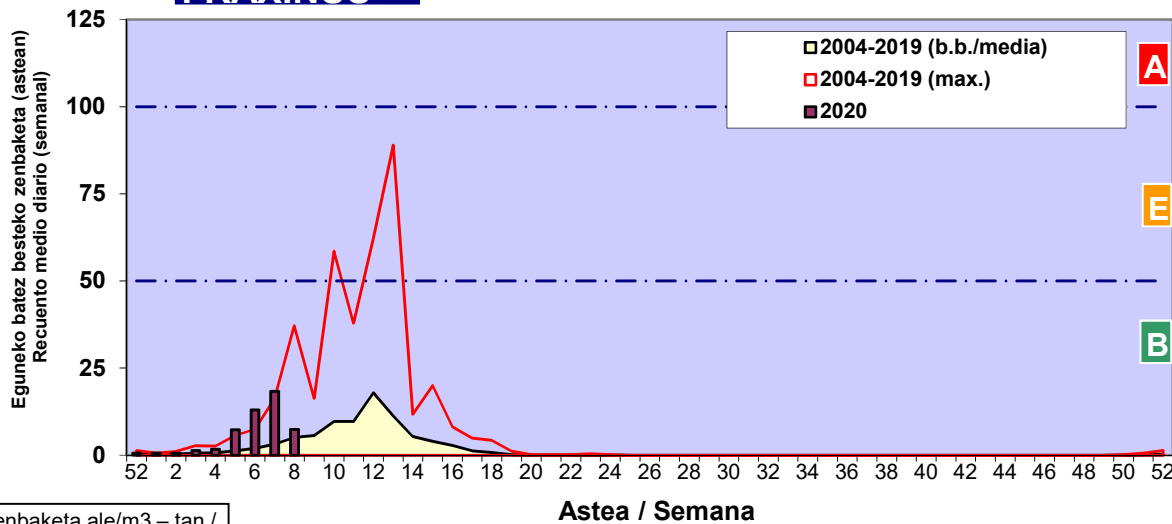

FRAXINUS

Zenbaketa ale/m³ – tan /
Recuento en granos/m³