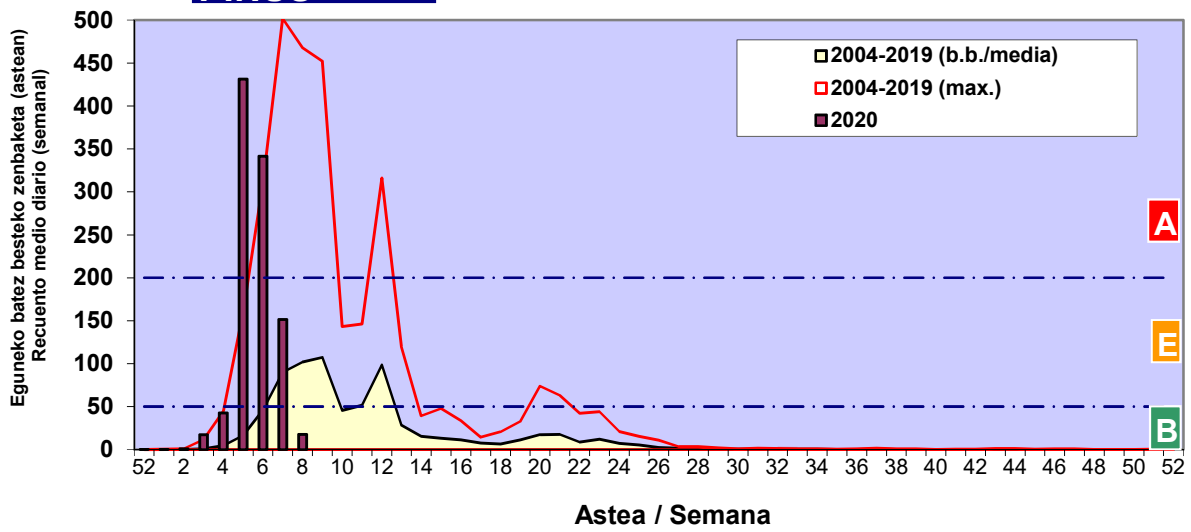

Zenbaketa ale/m3 – tan /
Recuento en granos/m3

■ Altua/Alto
■ Ertaina/Medio
■ Baxua/Bajo

4. POLEN MOTA INTERESGARRIAK / TIPOS POLÍNICOS DE INTERÉS

Estazioa / Estación

Bilbo-Bilbao

- Altua/Alto
- Ertaina/Medio
- Baxua/Bajo

CUPRESACEA / TAXACEA

CORYLUS

ALNUS

Zenbaketa ale/m³ – tan /
 Recuento en granos/m³

Estazioa / Estación

Bilbo-Bilbao

- Altua/Alto
- Ertaina/Medio
- Baxua/Bajo

PINUS