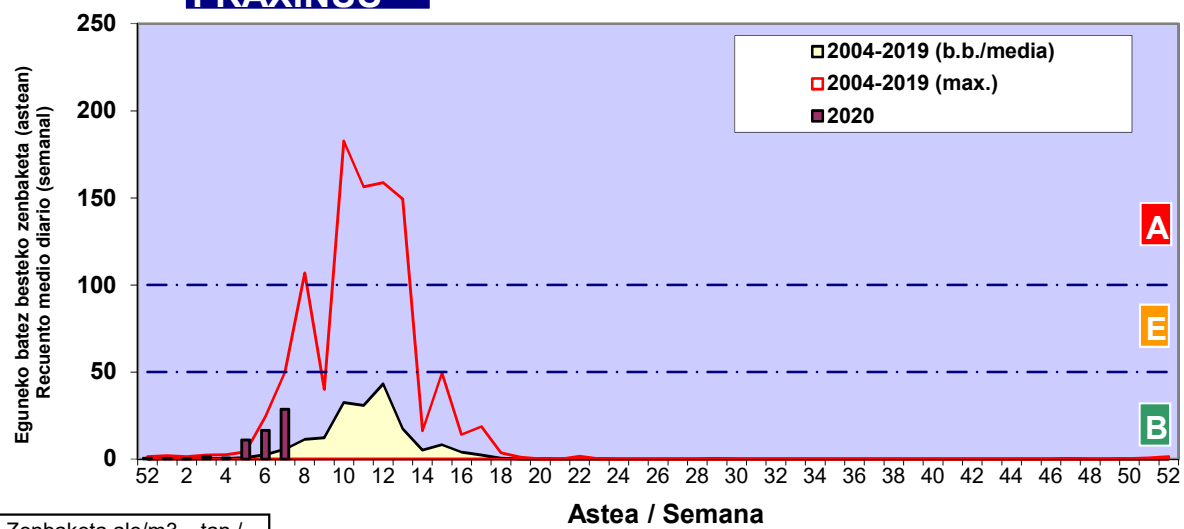

FRAXINUS

Zenbaketa ale/m³ – tan /
Recuento en granos/m³