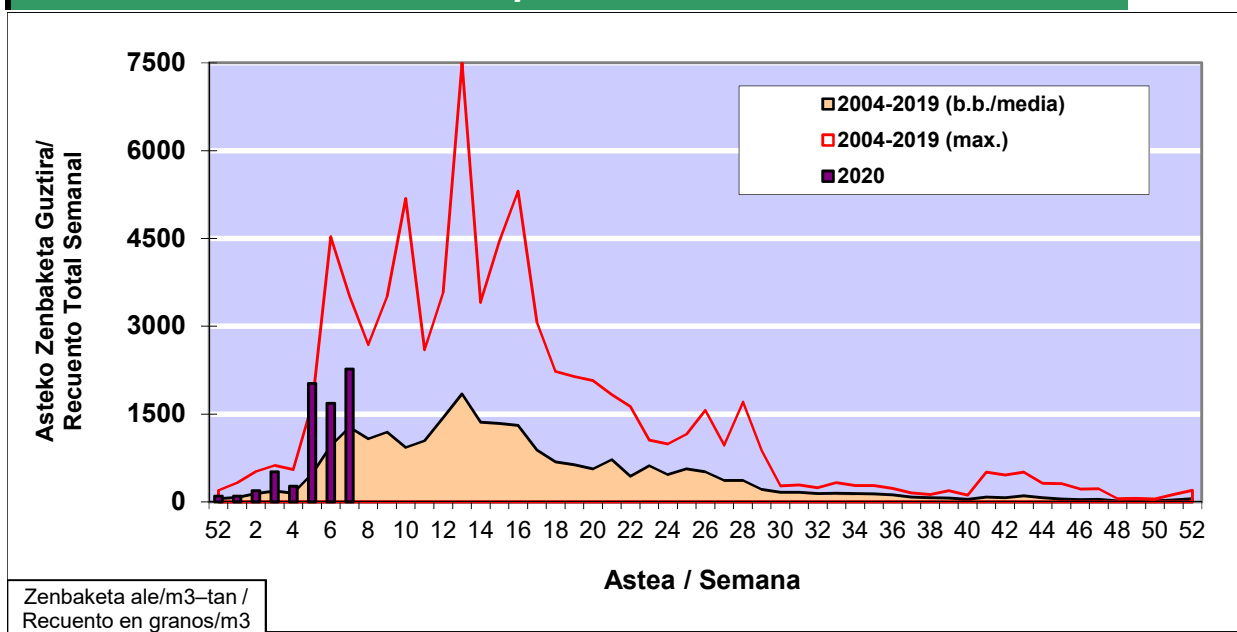

POLEN ZENBAKETA / RECUENTO DE POLEN

Osasun Sailaren Sarea / Red del Departamento de Salud

1. GAUR EGUNGO EGOERA / SITUACIÓN ACTUAL

		Astea/Semana	7
Estazioa / Estación	Donostia-San Sebastián	10/02 - 16/02	2020

Polen mota interesgarriak / Tipos polínicos de interés	Zuhaitza-Landarea / Árbol- Planta	Egoera / Situación*	Hurrengo asterako joera / Tendencia próxima semana
Cupresaceas /Taxaceas	Altzifrea-Hagina/Ciprés-Tejo	Baxua / Bajo	=
Corylus	Hurritza/Avellano	Ertaina / Medio	▼
Alnus	Haltza/Aliso	Altua / Alto	▼
Pinus	Pinua/Pino	Baxua / Bajo	=
Fraxinus	Lizarra/Fresno	Baxua / Bajo	=
*Ebaluaketa irizpideak, "Red Española de Aerobiología"-ren arabera / Criterios de evaluación de acuerdo a la Red Española de Aerobiología			

2. ASTEKO ZENBAKETA GUZTIRA / RECUENTO TOTAL SEMANAL

Estazioa / Estación	Donostia-San Sebastián
----------------------------	-------------------------------

Asteko Zenbaketa Guztira / Recuento Total Semanal