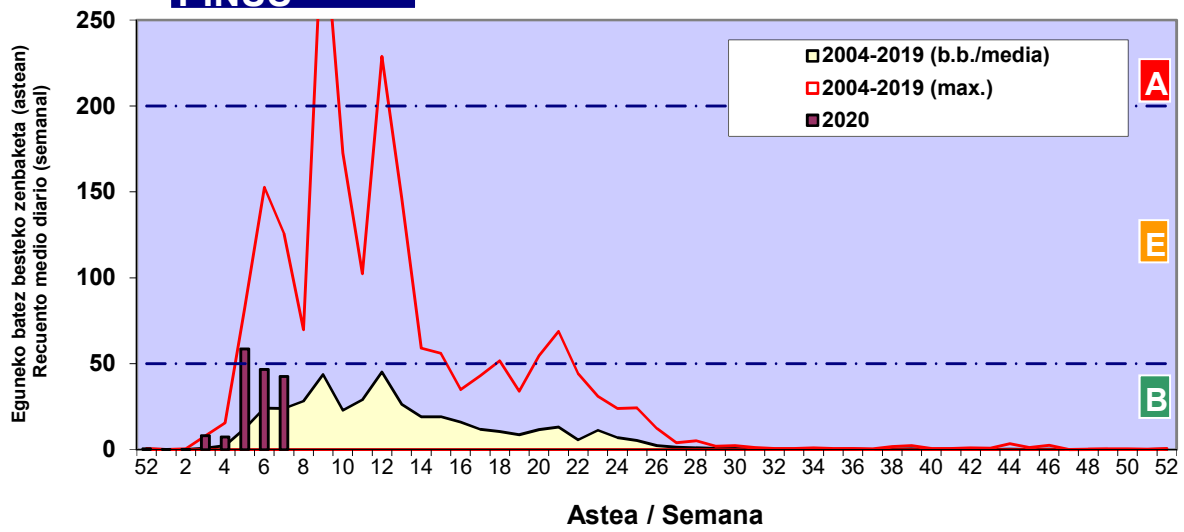

CUPRESACEA / TAXACEA

CORYLUS

ALNUS

Zenbaketa ale/m3 – tan /
Recuento en granos/m3

Estazioa / Estación

Donostia-San Sebastián

- Altua/Alto
- Ertaina/Medio
- Baxua/Bajo

PINUS