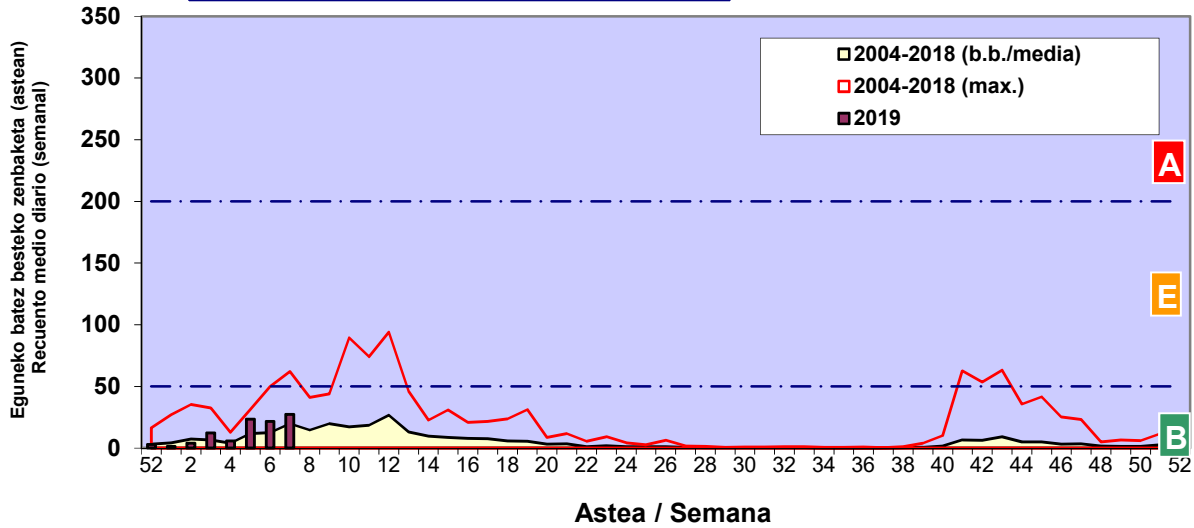

4. POLEN MOTA INTERESGARRIAK / TIPOS POLÍNICOS DE INTERÉS

Estazioa / Estación **Donostia-San Sebastián**

- Altua/Alto
- Ertaina/Medio
- Baxua/Bajo

CUPRESACEA / TAXACEA