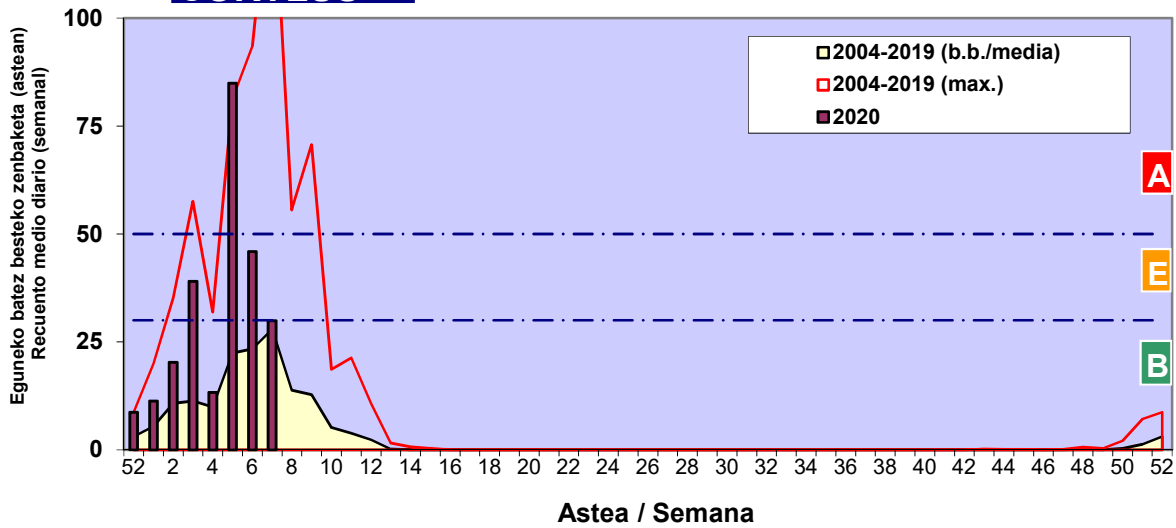

4. POLEN MOTA INTERESGARRIAK / TIPOS POLÍNICOS DE INTERÉS

Estazioa / Estación **Donostia-San Sebastián**

- Altua/Alto
- Ertaina/Medio
- Baxua/Bajo

CUPRESACEA / TAXACEA

CORYLUS

ALNUS

Zenbaketa ale/m3 – tan /
Recuento en granos/m3