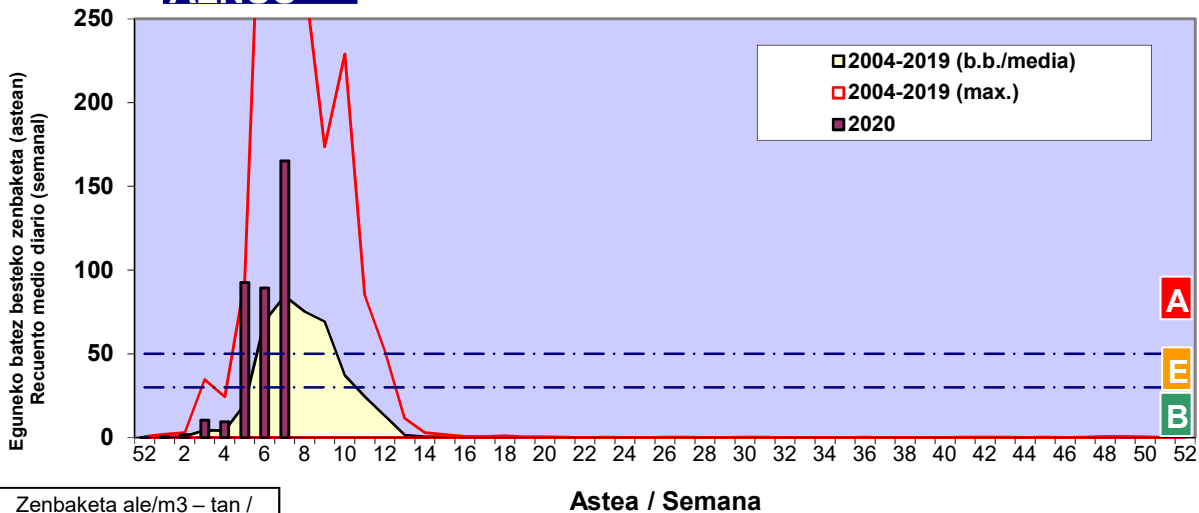

ALNUS

Zenbaketa ale/m3 – tan /
Recuento en granos/m3