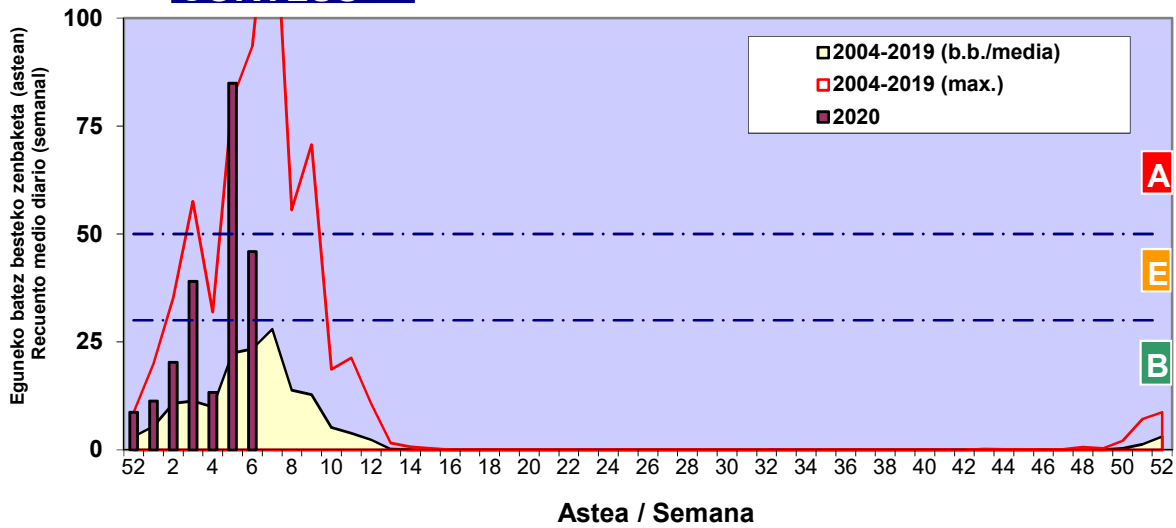

4. POLEN MOTA INTERESGARRIAK / TIPOS POLÍNICOS DE INTERÉS

Estazioa / Estación Donostia-San Sebastián

- Altua/Alto
- Ertaina/Medio
- Baxua/Bajo

CUPRESACEA / TAXACEA

CORYLUS

ALNUS

Zenbaketa ale/m3 – tan /
Recuento en granos/m3