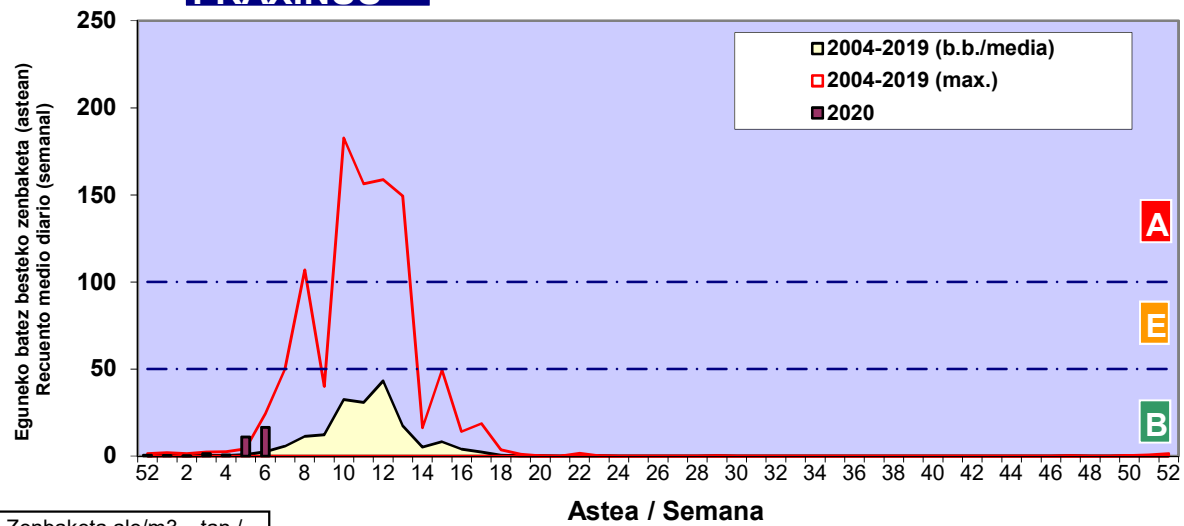

FRAXINUS

Zenbaketa ale/m³ – tan /
Recuento en granos/m³