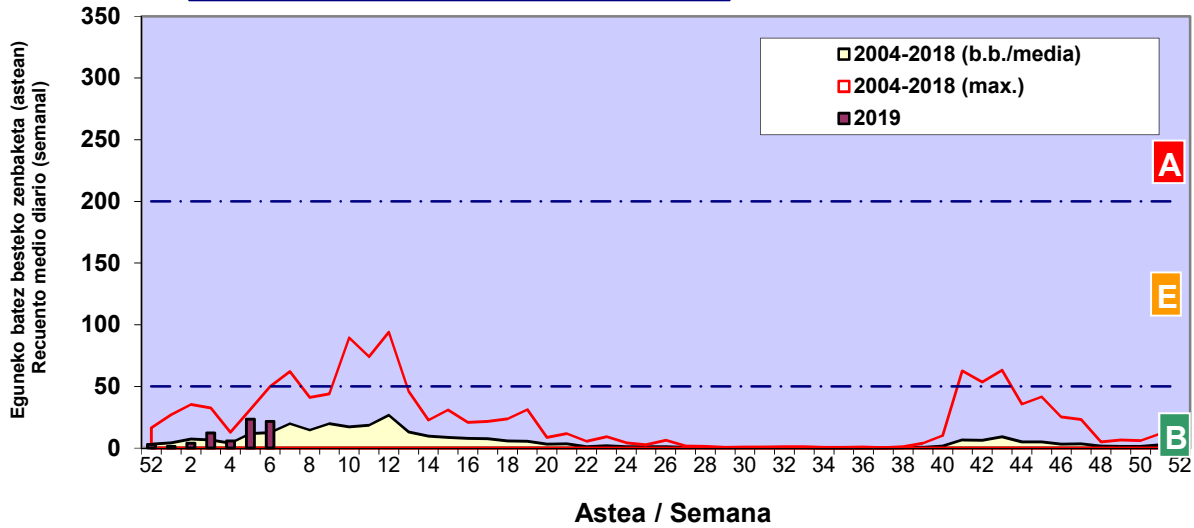

4. POLEN MOTA INTERESGARRIAK / TIPOS POLÍNICOS DE INTERÉS

Estazioa / Estación Donostia-San Sebastián

- Altua/Alto
- Ertaina/Medio
- Baxua/Bajo

CUPRESACEA / TAXACEA