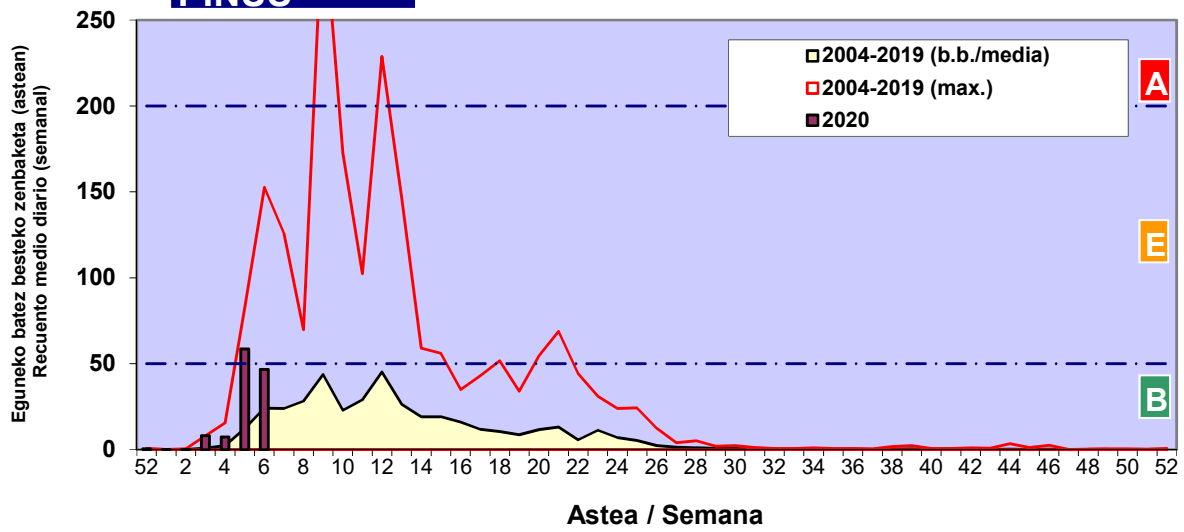

CUPRESACEA / TAXACEA

CORYLUS

ALNUS

Zenbaketa ale/m3 – tan /
Recuento en granos/m3

Estazioa / Estación

Donostia-San Sebastián

- Altua/Alto
- Ertaina/Medio
- Baxua/Bajo

PINUS