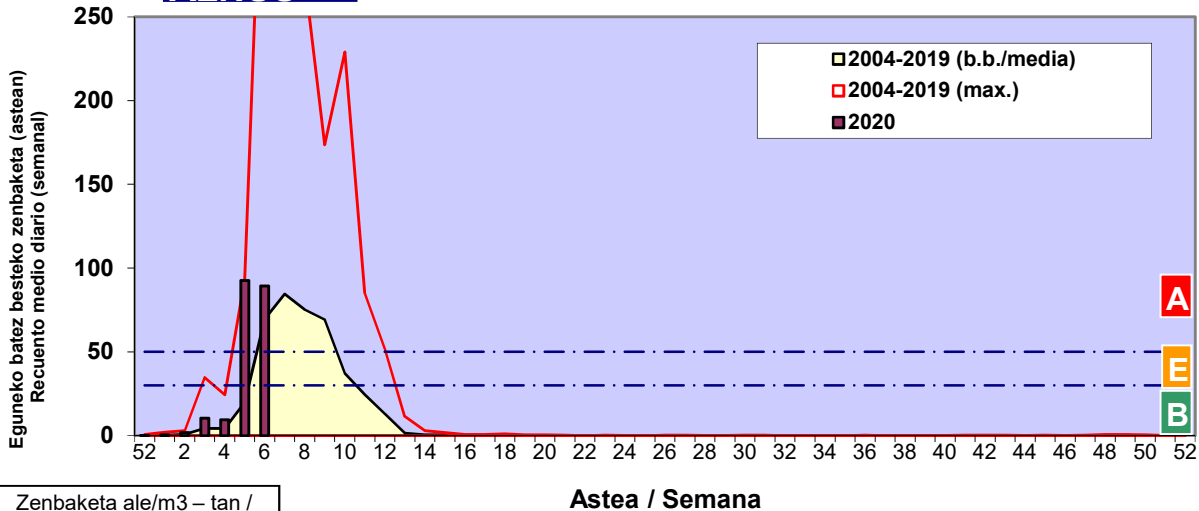

ALNUS

Zenbaketa ale/m3 – tan /
Recuento en granos/m3