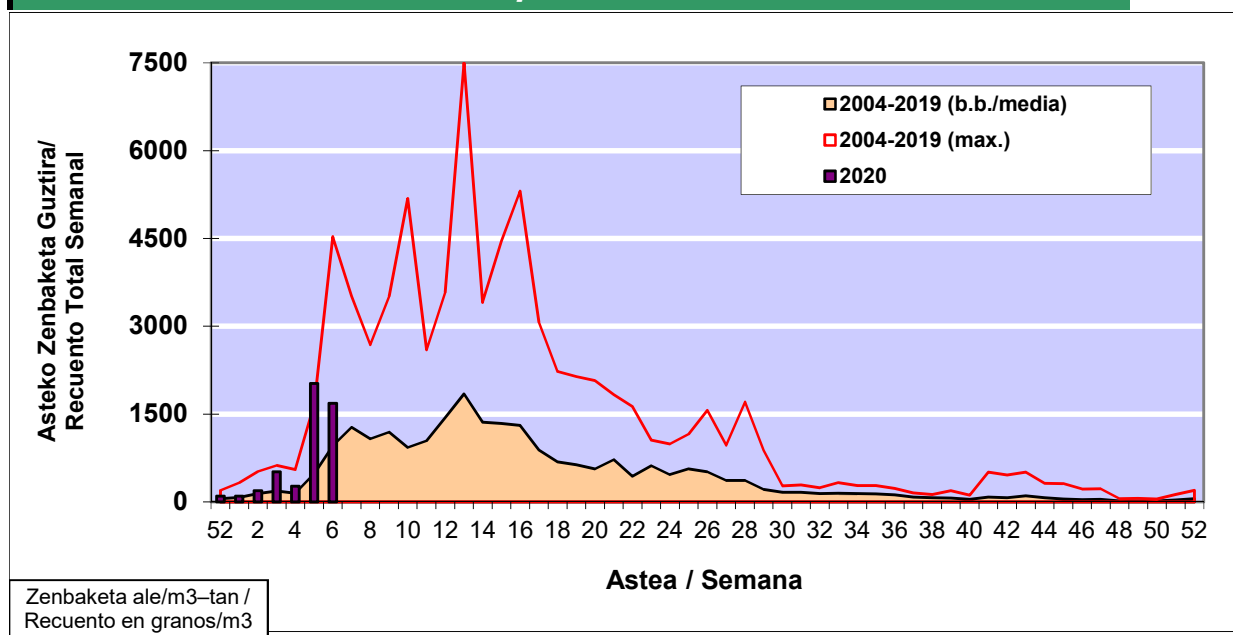

POLEN ZENBAKETA / RECUENTO DE POLEN

Osasun Sailaren Sarea / Red del Departamento de Salud

1. GAUR EGUNGO EGOERA / SITUACIÓN ACTUAL

		Astea/Semana	6
Estazioa / Estación	Donostia-San Sebastián	03/02 - 09/02	2020

Polen mota interesgarriak / Tipos polínicos de interés	Zuhaitza-Landarea / Árbol- Planta	Egoera / Situación*	Hurrengo asterako joera / Tendencia próxima semana
<i>Cupresaceas / Taxaceas</i>	Altzifrea-Hagina/Ciprés-Tejo	Baxua / Bajo	=
<i>Corylus</i>	Hurritza/Avellano	Ertaina / Medio	▲
<i>Alnus</i>	Haltza/Aliso	Altua / Alto	=
<i>Pinus</i>	Pinua/Pino	Baxua / Bajo	▲
<i>Fraxinus</i>	Lizarra/Fresno	Baxua / Bajo	=
*Ebaluaketa irizpideak, "Red Española de Aerobiología"-ren arabera / Criterios de evaluación de acuerdo a la Red Española de Aerobiología			

2. ASTEKO ZENBAKETA GUZTIRA / RECUENTO TOTAL SEMANAL

Estazioa / Estación	Donostia-San Sebastián
----------------------------	-------------------------------

Asteko Zenbaketa Guztira / Recuento Total Semanal