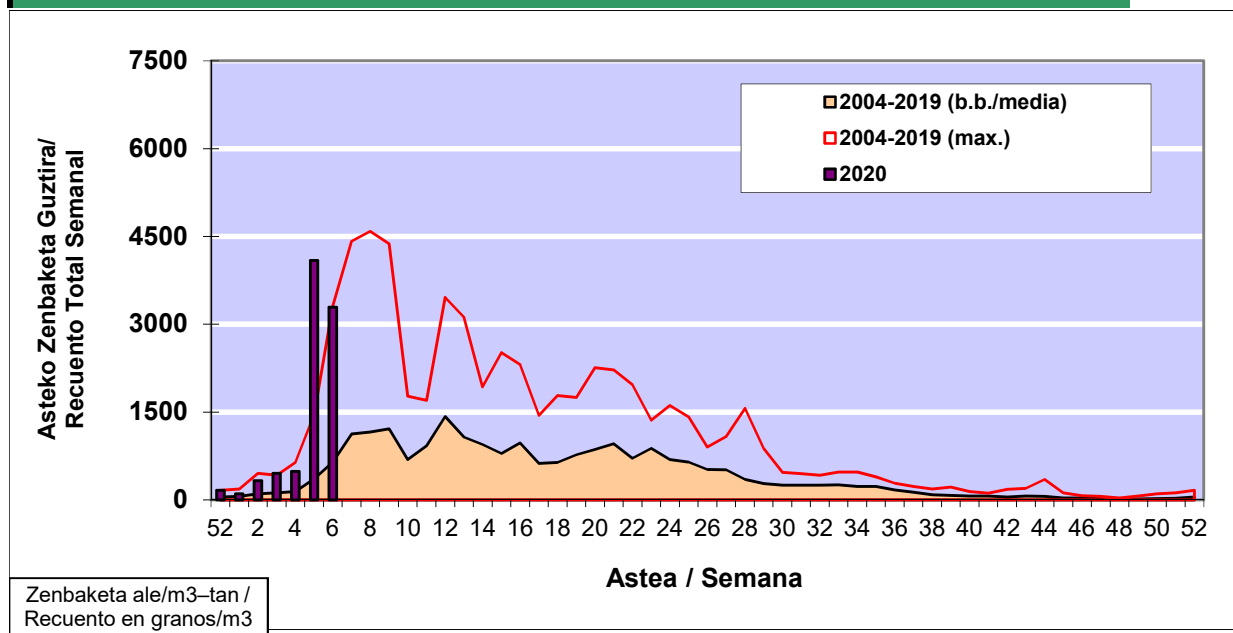

POLEN ZENBAKETA / RECUENTO DE POLEN

Osasun Sailaren Sarea / Red del Departamento de Salud

1. GAUR EGUNGO EGOERA / SITUACIÓN ACTUAL

		Astea/Semana	6
Estazioa / Estación	Bilbo-Bilbao	03/02 - 09/02	2020

Polen mota interesgarriak / Tipos polínicos de interés	Zuhaitza-Landarea / Árbol- Planta	Egoera / Situación*	Hurrengo asterako joera / Tendencia próxima semana
Cupresaceas /Taxaceas	Altzifrea-Hagina/Ciprés-Tejo	Baxua / Bajo	=
Corylus	Hurritza/Avellano	Ertaina / Medio	=
Alnus	Haltza/Aliso	Ertaina / Medio	=
Pinus	Pinua/Pino	Altua / Alto	=
Fraxinus	Lizarra/Fresno	Baxua / Bajo	=
*Ebaluaketa irizpideak, "Red Española de Aerobiología"-ren arabera / Criterios de evaluación de acuerdo a la Red Española de Aerobiología			

2. ASTEKO ZENBAKETA GUZTIRA / RECUENTO TOTAL SEMANAL

Estazioa / Estación	Bilbo-Bilbao
----------------------------	---------------------

Asteko Zenbaketa Guztira / Recuento Total Semanal

3. ASTEKO ZENBAKETA / RECUESTO SEMANAL