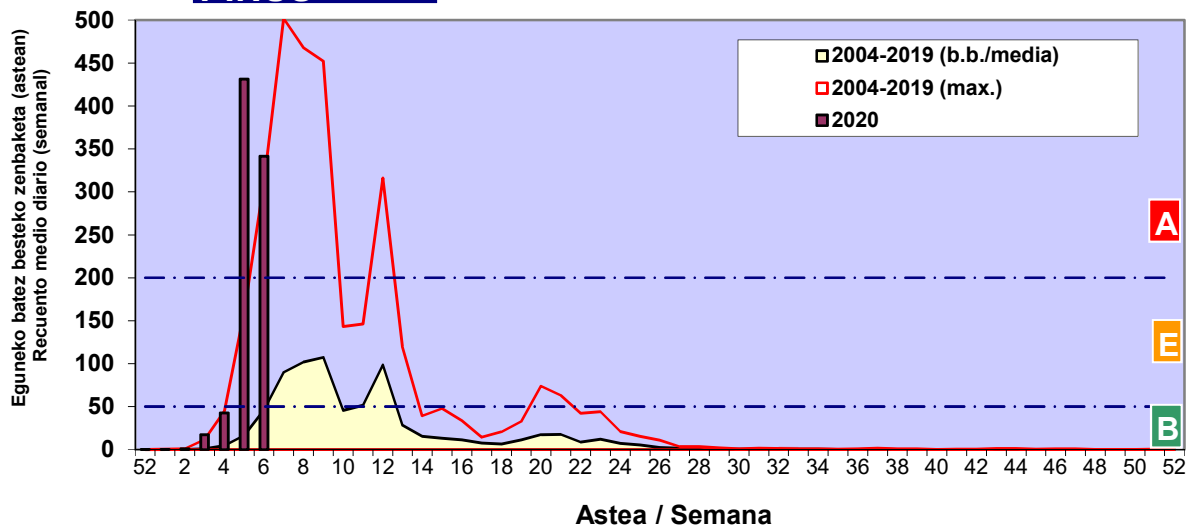

Zenbaketa ale/m3 – tan /
Recuento en granos/m3

■ Altua/Alto
■ Ertaina/Medio
■ Baxua/Bajo

4. POLEN MOTA INTERESGARRIAK / TIPOS POLÍNICOS DE INTERÉS

Estazioa / Estación

Bilbo-Bilbao

- Altua/Alto
- Ertaina/Medio
- Baxua/Bajo

CUPRESACEA / TAXACEA

CORYLUS

ALNUS

Zenbaketa ale/m³ – tan /
Recuento en granos/m³

Estazioa / Estación

Bilbo-Bilbao

- Altua/Alto
- Ertaina/Medio
- Baxua/Bajo

PINUS