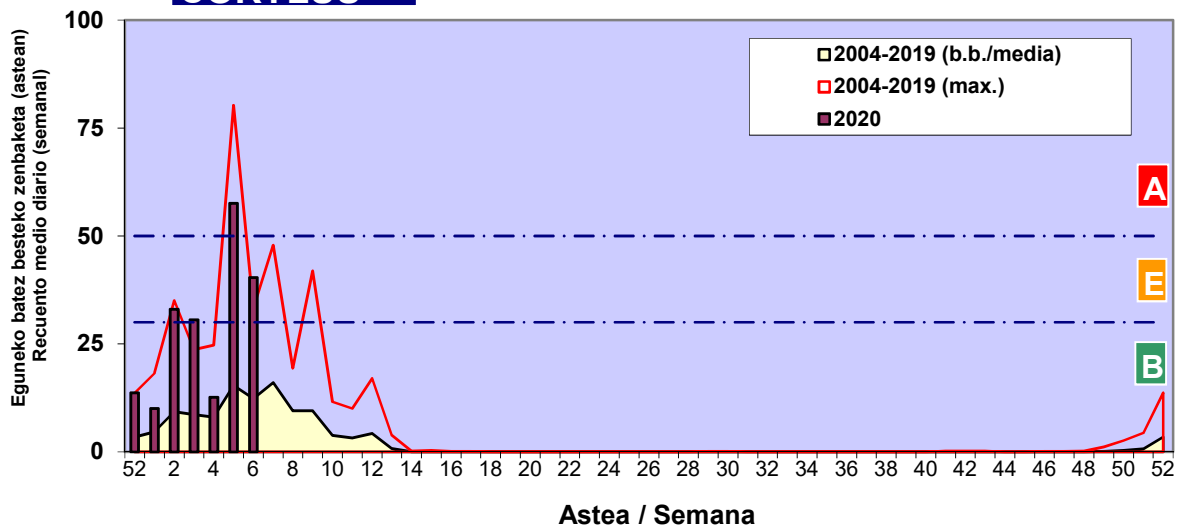

2020

Estazioa / Estación	Bilbo-Bilbao							Astea/Semana	6
Mota / Tipo	3/02/20	4/02/20	5/02/20	6/02/20	7/02/20	8/02/20	9/02/20	b.b. / media	
Acer								0	
Foeniculum								0	
Artemisia								0	
Centaurea								0	
Achillea					1			0	
Taraxacum								0	
Alnus	39	2	111	43	38	14	26	39	
Betula								0	
Corylus	60	1	77	47	40	18	40	40	
Brassica								0	
Sambucus								0	
Chenop./Ama					1			0	
Cupres./Taxa	35	2	13	32	36	7	27	22	
Carex								0	
Ericaceae			1		1			0	
Mercurialis			1		1			0	
Robinia								0	
Castanea								0	
Fagus								0	
Quercus								0	
Aesculus								0	
Juglans								0	
Laurus								0	
Lilium								0	
Magnolia								0	
Acacia								0	
Eucalyptus	1	4			1		1	1	
Fraxinus	20	2	13	15	17	5	19	13	
Ligustrum								0	
Olea								0	
Pinus	479	10	627	342	442	161	329	341	
Cedrus								0	
Plantago								0	
Platanus								0	
Gramineae				1	4	1	4	1	
Rosacea								0	
Rumex								0	
Rhamnus								0	
Populus				1		1	1	0	
Salix	5		10	10	10	9	8	7	
Tamarix								0	
Tilia								0	
Celtis								0	
Ulmus								0	
Urticaceae	5		1	7	6	2	1	3	
Besterik/Otros	1			1		1	1	1	
Esp. Alternaria			1					0	
Guztira /Total	645	21	854	499	598	219	457	3293	

Zenbaketa ale/m3 – tan /
Recuento en granos/m3

■ Altua/Alto
■ Ertaina/Medio
■ Baxua/Bajo

4. POLEN MOTA INTERESGARRIAK / TIPOS POLÍNICOS DE INTERÉS

Estazioa / Estación

Bilbo-Bilbao

- Altua/Alto
- Ertaina/Medio
- Baxua/Bajo

CUPRESACEA / TAXACEA

CORYLUS

ALNUS

Zenbaketa ale/m³ – tan /
Recuento en granos/m³

Estazioa / Estación

Bilbo-Bilbao

- Altua/Alto
- Ertaina/Medio
- Baxua/Bajo

PINUS