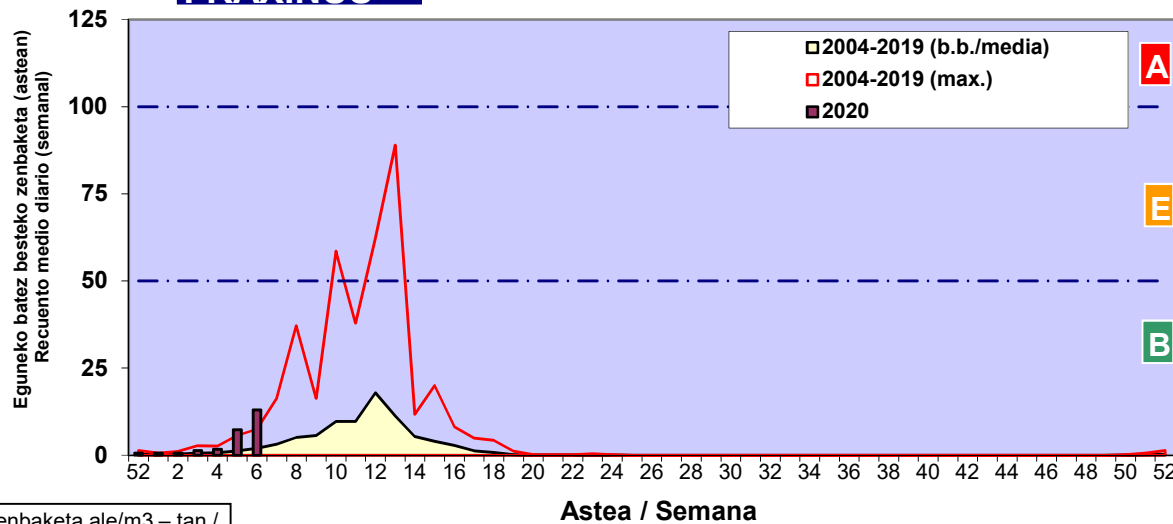

FRAXINUS

Zenbaketa ale/m³ – tan /
Recuento en granos/m³