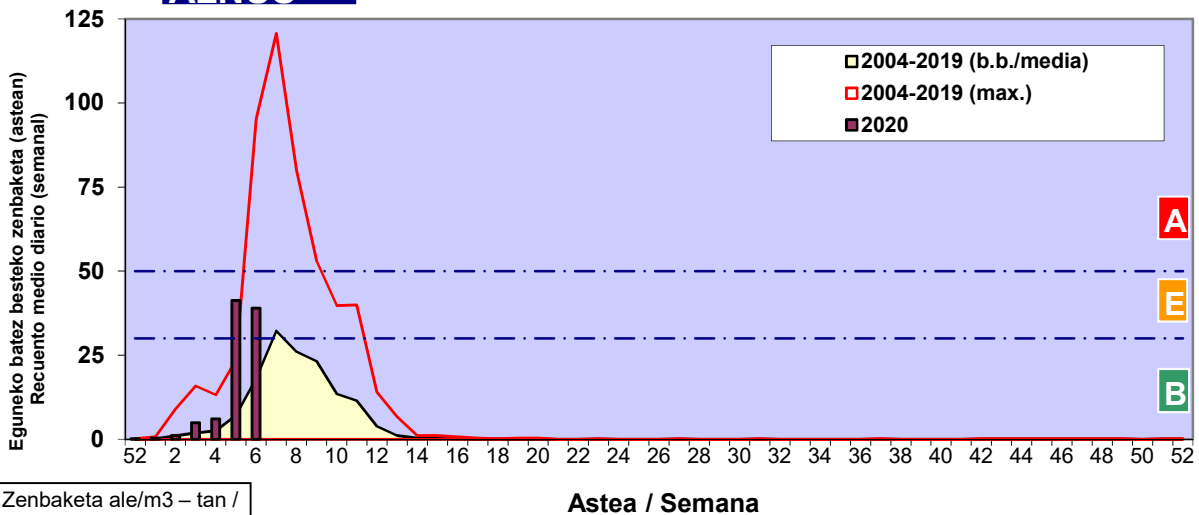

2020

Estazioa / Estación	Bilbo-Bilbao							Astea/Semana	6
Mota / Tipo	3/02/20	4/02/20	5/02/20	6/02/20	7/02/20	8/02/20	9/02/20	b.b. / media	
Acer								0	
Foeniculum								0	
Artemisia								0	
Centaurea								0	
Achillea					1			0	
Taraxacum								0	
Alnus	39	2	111	43	38	14	26	39	
Betula								0	
Corylus	60	1	77	47	40	18	40	40	
Brassica								0	
Sambucus								0	
Chenop./Ama					1			0	
Cupres./Taxa	35	2	13	32	36	7	27	22	
Carex								0	
Ericaceae			1		1			0	
Mercurialis			1		1			0	
Robinia								0	
Castanea								0	
Fagus								0	
Quercus								0	
Aesculus								0	
Juglans								0	
Laurus								0	
Lilium								0	
Magnolia								0	
Acacia								0	
Eucalyptus	1	4			1		1	1	
Fraxinus	20	2	13	15	17	5	19	13	
Ligustrum								0	
Olea								0	
Pinus	479	10	627	342	442	161	329	341	
Cedrus								0	
Plantago								0	
Platanus								0	
Gramineae				1	4	1	4	1	
Rosacea								0	
Rumex								0	
Rhamnus								0	
Populus				1		1	1	0	
Salix	5		10	10	10	9	8	7	
Tamarix								0	
Tilia								0	
Celtis								0	
Ulmus								0	
Urticaceae	5		1	7	6	2	1	3	
Besterik/Otros	1			1		1	1	1	
Esp. Alternaria			1					0	
Guztira /Total	645	21	854	499	598	219	457	3293	

Zenbaketa ale/m3 – tan /
Recuento en granos/m3

■ Altua/Alto
■ Ertaina/Medio
■ Baxua/Bajo

4. POLEN MOTA INTERESGARRIAK / TIPOS POLÍNICOS DE INTERÉS

Estazioa / Estación

Bilbo-Bilbao

- Altua/Alto
- Ertaina/Medio
- Baxua/Bajo

CUPRESACEA / TAXACEA

CORYLUS

ALNUS

Zenbaketa ale/m³ – tan /
Recuento en granos/m³

Estazioa / Estación

Bilbo-Bilbao

- Altua/Alto
- Ertaina/Medio
- Baxua/Bajo

PINUS