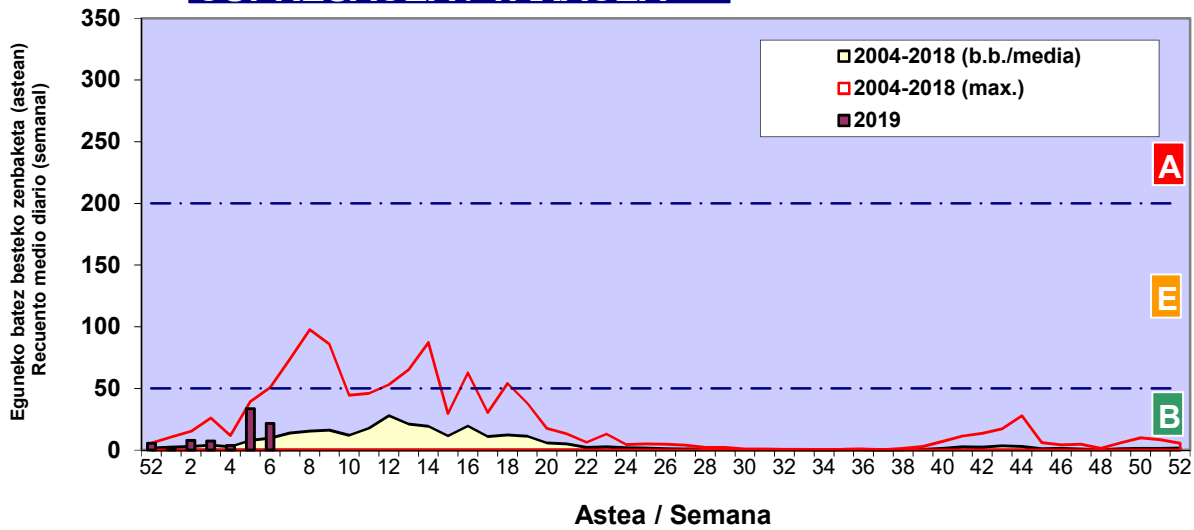

2020

Estazioa / Estación	Bilbo-Bilbao							Astea/Semana	6
Mota / Tipo	3/02/20	4/02/20	5/02/20	6/02/20	7/02/20	8/02/20	9/02/20	b.b. / media	
Acer								0	
Foeniculum								0	
Artemisia								0	
Centaurea								0	
Achillea					1			0	
Taraxacum								0	
Alnus	39	2	111	43	38	14	26	39	
Betula								0	
Corylus	60	1	77	47	40	18	40	40	
Brassica								0	
Sambucus								0	
Chenop./Ama					1			0	
Cupres./Taxa	35	2	13	32	36	7	27	22	
Carex								0	
Ericaceae			1		1			0	
Mercurialis			1		1			0	
Robinia								0	
Castanea								0	
Fagus								0	
Quercus								0	
Aesculus								0	
Juglans								0	
Laurus								0	
Lilium								0	
Magnolia								0	
Acacia								0	
Eucalyptus	1	4			1		1	1	
Fraxinus	20	2	13	15	17	5	19	13	
Ligustrum								0	
Olea								0	
Pinus	479	10	627	342	442	161	329	341	
Cedrus								0	
Plantago								0	
Platanus								0	
Gramineae				1	4	1	4	1	
Rosacea								0	
Rumex								0	
Rhamnus								0	
Populus				1		1	1	0	
Salix	5		10	10	10	9	8	7	
Tamarix								0	
Tilia								0	
Celtis								0	
Ulmus								0	
Urticaceae	5		1	7	6	2	1	3	
Besterik/Otros	1			1		1	1	1	
Esp. Alternaria			1					0	
Guztira /Total	645	21	854	499	598	219	457	3293	

Zenbaketa ale/m3 – tan /
Recuento en granos/m3

■ Altua/Alto
■ Ertaina/Medio
■ Baxua/Bajo

4. POLEN MOTA INTERESGARRIAK / TIPOS POLÍNICOS DE INTERÉS

Estazioa / Estación

Bilbo-Bilbao

- Altua/Alto
- Ertaina/Medio
- Baxua/Bajo

CUPRESACEA / TAXACEA

CORYLUS

ALNUS

Zenbaketa ale/m³ – tan /
Recuento en granos/m³

Estazioa / Estación

Bilbo-Bilbao

- Altua/Alto
- Ertaina/Medio
- Baxua/Bajo

PINUS