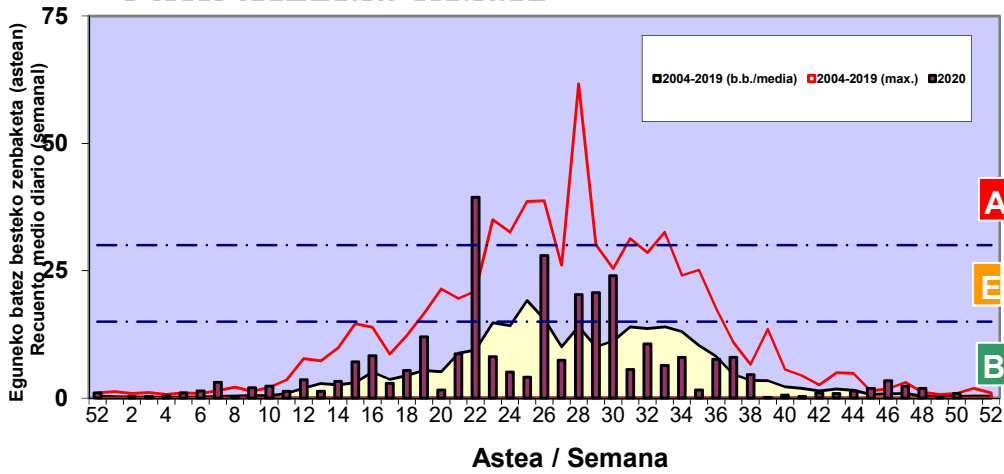

## 3. ASTEKO ZENBAKETA / RECUESTO SEMANAL

2020

Estazioa / Estación	Donostia-San Sebastián							Astea/Semana	50
Mota / Tipo	7/12/20	8/12/20	9/12/20	10/12/20	11/12/20	12/12/20	13/12/20	b.b. / media	
Acer								0	
Foeniculum								0	
Artemisia								0	
Centaurea								0	
Achillea								0	
Taraxacum								0	
Alnus								0	
Betula								0	
Corylus								0	
Brassica								0	
Sambucus								0	
Chenop./Ama								0	
Cupres./Taxa							2	0	
Carex								0	
Ericaceae								0	
Mercurialis								0	
Robinia								0	
Castanea								0	
Fagus								0	
Quercus								0	
Aesculus								0	
Juglans								0	
Laurus								0	
Lilium								0	
Magnolia								0	
Acacia								0	
Eucalyptus								0	
Fraxinus								0	
Ligustrum								0	
Olea								0	
Pinus								0	
Cedrus					1	1		0	
Plantago								0	
Platanus								0	
Gramineae							1	0	
Rosacea								0	
Rumex								0	
Rhamnus								0	
Populus								0	
Salix								0	
Tamarix								0	
Tilia								0	
Celtis								0	
Ulmus								0	
Urticaceae	1						5	1	
Besterik/Otros	1	1	1			1		1	
Esp. Alternaria	2						1	0	
<b>Guztira /Total</b>	<b>2</b>	<b>1</b>	<b>1</b>	<b>0</b>	<b>1</b>	<b>2</b>	<b>8</b>	<b>15</b>	

Zenbaketa ale/m3 – tan /  
Recuento en granos/m3

■ Altua/Alto  
■ Ertaina/Medio  
■ Baxua/Bajo

4. POLEN MOTA INTERESGARRIAK / TIPOS POLÍNICOS DE INTERÉS

Estazioa / Estación **Donostia-San Sebastián**

- Altua/Alto
- Ertaina/Medio
- Baxua/Bajo

**URTICA / PARIETARIA**

Zenbaketa ale/m3 – tan /  
Recuento en granos/m3