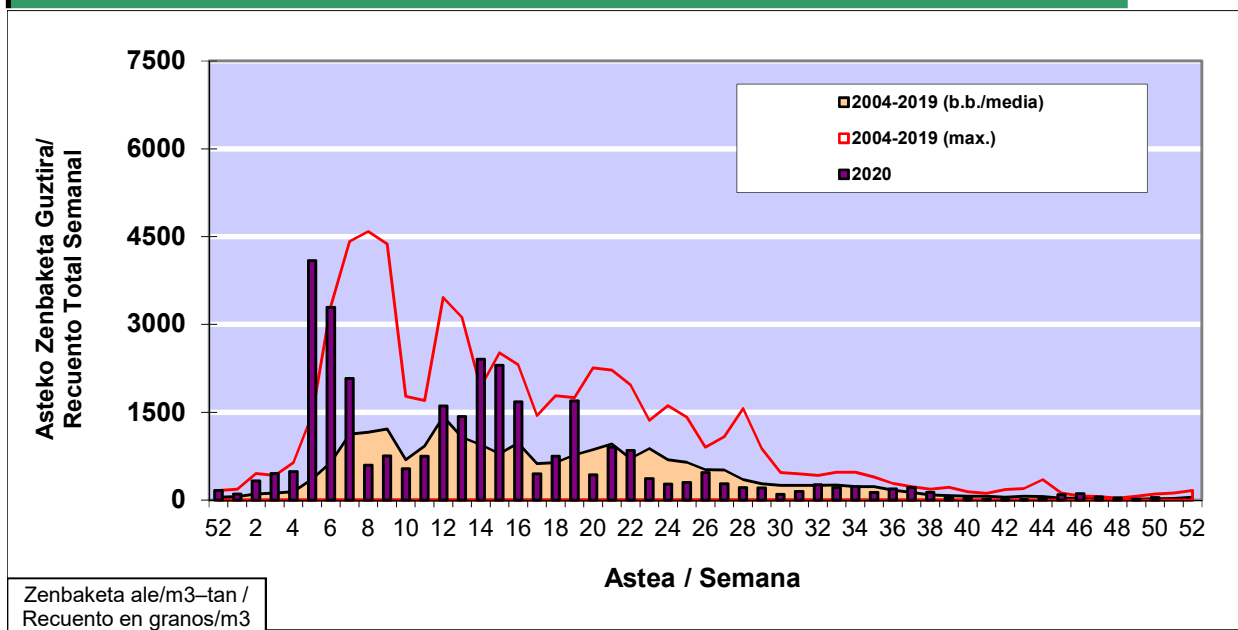

### 1. GAUR EGUNGO EGOERA / SITUACIÓN ACTUAL

		<b>Astea/Semana</b>	<b>50</b>
<b>Estazioa / Estación</b>	<b>Bilbo-Bilbao</b>	<b>07/12 - 13/12</b>	<b>2020</b>

Polen mota interesgarriak / Tipos polínicos de interés	Zuhaitza-Landarea / Árbol- Planta	Egoera / Situación*	Hurrengo asterako joera / Tendencia próxima semana
<b>Urticaceas</b>	Asuna-Horma-belarra/Ortiga- Parietaria	<b>Baxua / Bajo</b>	=
<b>Cupresaceas /Taxaceas</b>	Altzifrea-Hagina/Ciprés-Tejo	<b>Baxua / Bajo</b>	=
*Ebaluaketa irizpideak, "Red Española de Aerobiología"-ren arabera / Criterios de evaluación de acuerdo a la Red Española de Aerobiología			

### 2. ASTEKO ZENBAKETA GUZTIRA / RECUENTO TOTAL SEMANAL

<b>Estazioa / Estación</b>	<b>Bilbo-Bilbao</b>
----------------------------	---------------------

#### Asteko Zenbaketa Guztira / Recuento Total Semanal