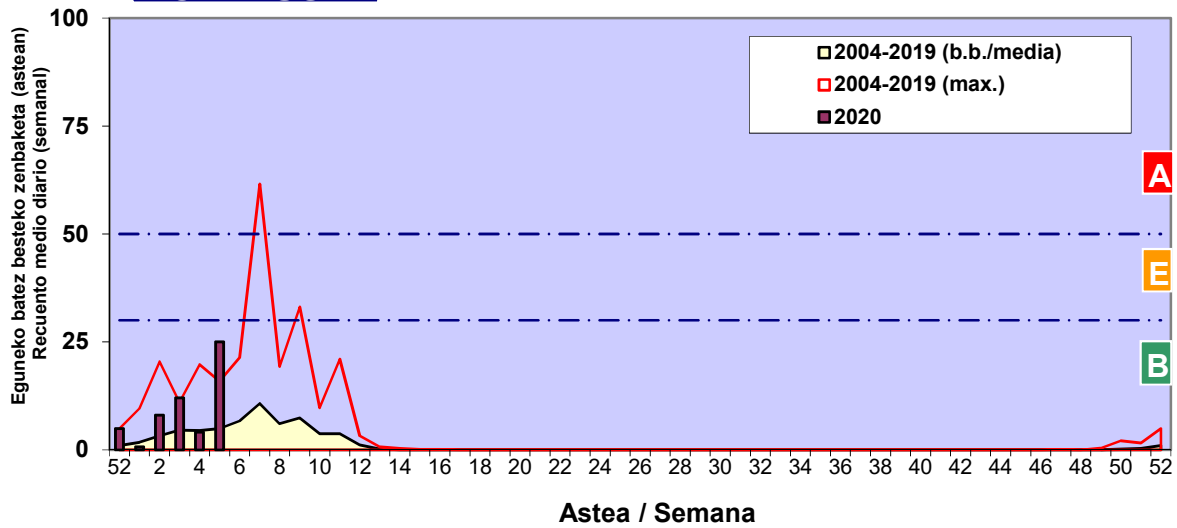

Zenbaketa ale/m3 – tan /  
Recuento en granos/m3

■ Altua/Alto  
■ Ertaina/Medio  
■ Baxua/Bajo

4. POLEN MOTA INTERESGARRIAK / TIPOS POLÍNICOS DE INTERÉS

Estazioa / Estación

Vitoria - Gasteiz

- Altua/Alto
- Ertaina/Medio
- Baxua/Bajo

**CUPRESACEA / TAXACEA**

**CORYLUS**

**ALNUS**

Zenbaketa ale/m<sup>3</sup> – tan /  
Recuento en granos/m<sup>3</sup>

Estazioa / Estación

Vitoria - Gasteiz

■ Altua/Alto  
■ Ertaina/Medio  
■ Baxua/Bajo