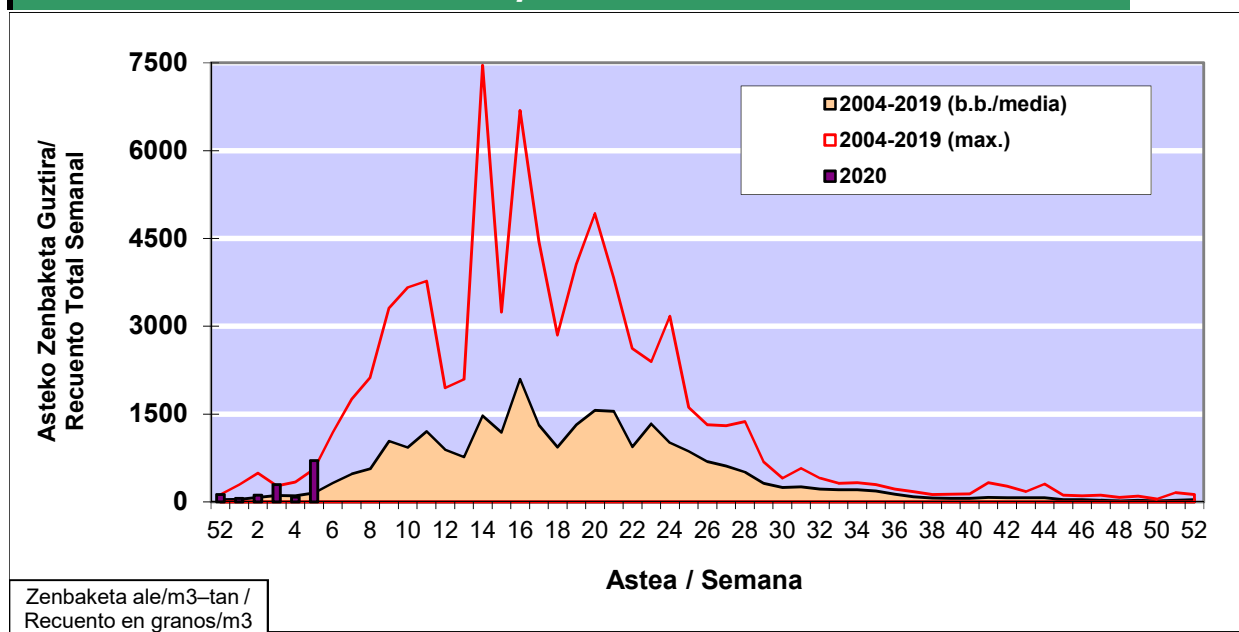

### 1. GAUR EGUNGO EGOERA / SITUACIÓN ACTUAL

		<b>Astea/Semana</b>	<b>5</b>
<b>Estazioa / Estación</b>	<b>Vitoria - Gasteiz</b>	<b>27/01 - 02/02</b>	<b>2020</b>

Polen mota interesgarriak / Tipos polínicos de interés	Zuhaitza-Landarea / Árbol- Planta	Egoera / Situación*	Hurrengo asterako joera / Tendencia próxima semana
<b>Cupresaceas /Taxaceas</b>	Altzifrea-Hagina/Ciprés-Tejo	Baxua / Bajo	=
<b>Corylus</b>	Hurritza/Avellano	Baxua / Bajo	=
<b>Alnus</b>	Haltza/Aliso	Baxua / Bajo	=
<b>Fraxinus</b>	Lizarra/Fresno	Baxua / Bajo	=
*Ebaluaketa irizpideak, "Red Española de Aerobiología"-ren arabera / Criterios de evaluación de acuerdo a la Red Española de Aerobiología			

### 2. ASTEKO ZENBAKETA GUZTIRA / RECuento TOTAL SEMANAL

<b>Estazioa / Estación</b>	<b>Vitoria - Gasteiz</b>
----------------------------	--------------------------

#### Asteko Zenbaketa Guztira / Recuento Total Semanal