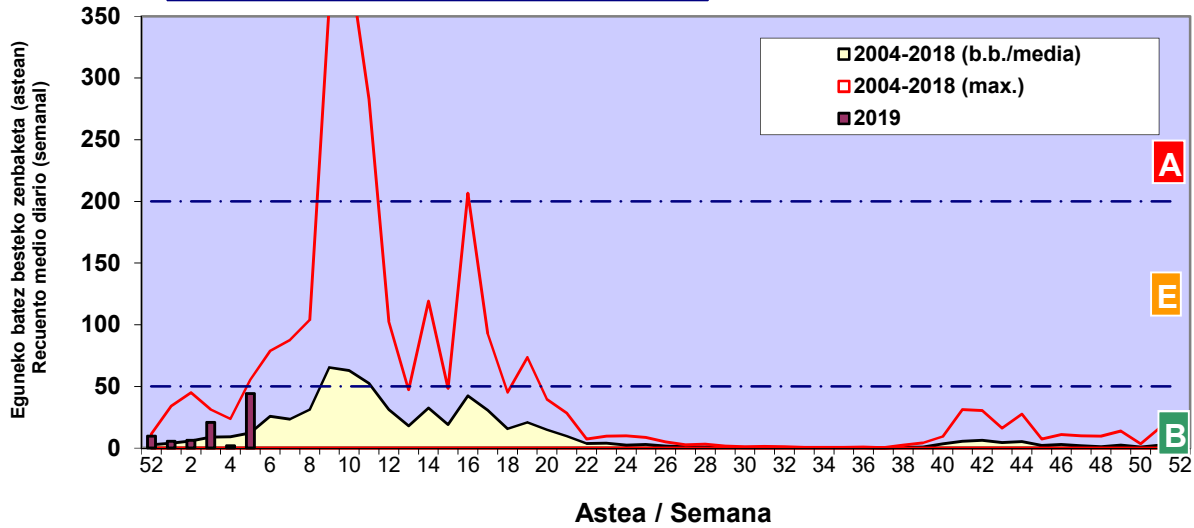

Zenbaketa ale/m3 – tan /  
Recuento en granos/m3

■ Altua/Alto  
■ Ertaina/Medio  
■ Baxua/Bajo

4. POLEN MOTA INTERESGARRIAK / TIPOS POLÍNICOS DE INTERÉS

Estazioa / Estación

Vitoria - Gasteiz

- Altua/Alto
- Ertaina/Medio
- Baxua/Bajo

**CUPRESACEA / TAXACEA**

**CORYLUS**

**ALNUS**

Zenbaketa ale/m<sup>3</sup> – tan /  
Recuento en granos/m<sup>3</sup>

Estazioa / Estación

Vitoria - Gasteiz

■ Altua/Alto  
■ Ertaina/Medio  
■ Baxua/Bajo