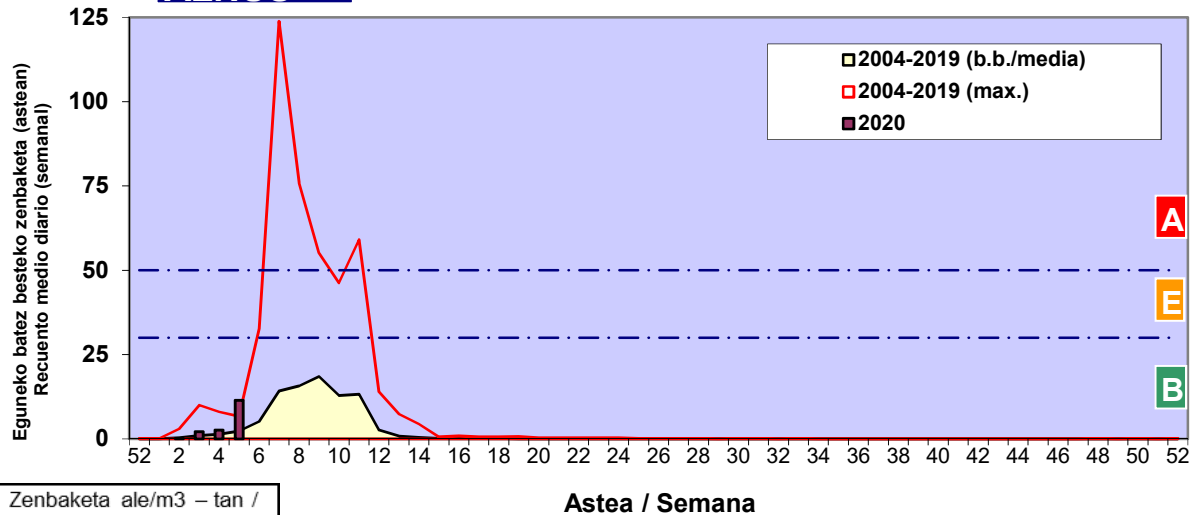

Zenbaketa ale/m3 – tan /  
Recuento en granos/m3

■ Altua/Alto  
■ Ertaina/Medio  
■ Baxua/Bajo

4. POLEN MOTA INTERESGARRIAK / TIPOS POLÍNICOS DE INTERÉS

Estazioa / Estación

Vitoria - Gasteiz

- Altua/Alto
- Ertaina/Medio
- Baxua/Bajo

**CUPRESACEA / TAXACEA**

**CORYLUS**

**ALNUS**

Zenbaketa ale/m<sup>3</sup> – tan /  
Recuento en granos/m<sup>3</sup>

Estazioa / Estación

Vitoria - Gasteiz

■ Altua/Alto  
■ Ertaina/Medio  
■ Baxua/Bajo