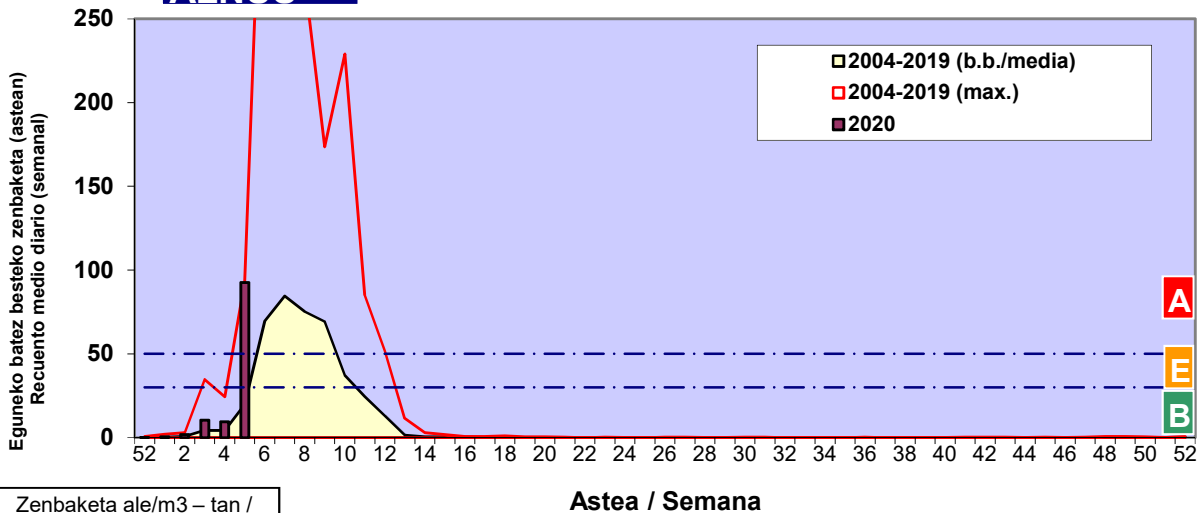

ALNUS

Zenbaketa ale/m3 – tan /
Recuento en granos/m3