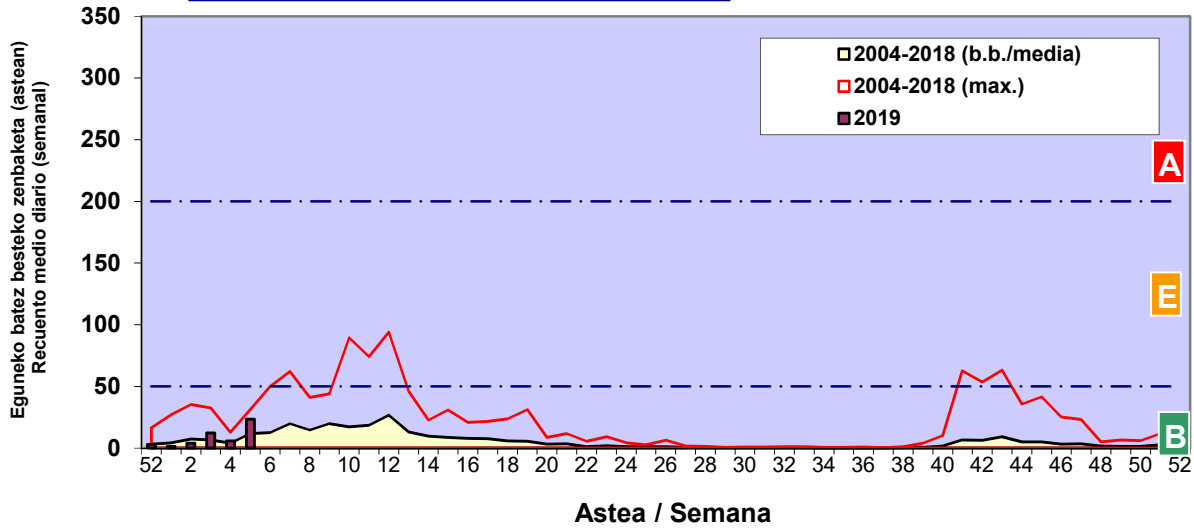

4. POLEN MOTA INTERESGARRIAK / TIPOS POLÍNICOS DE INTERÉS

Estazioa / Estación **Donostia-San Sebastián**

- Altua/Alto
- Ertaina/Medio
- Baxua/Bajo

CUPRESACEA / TAXACEA