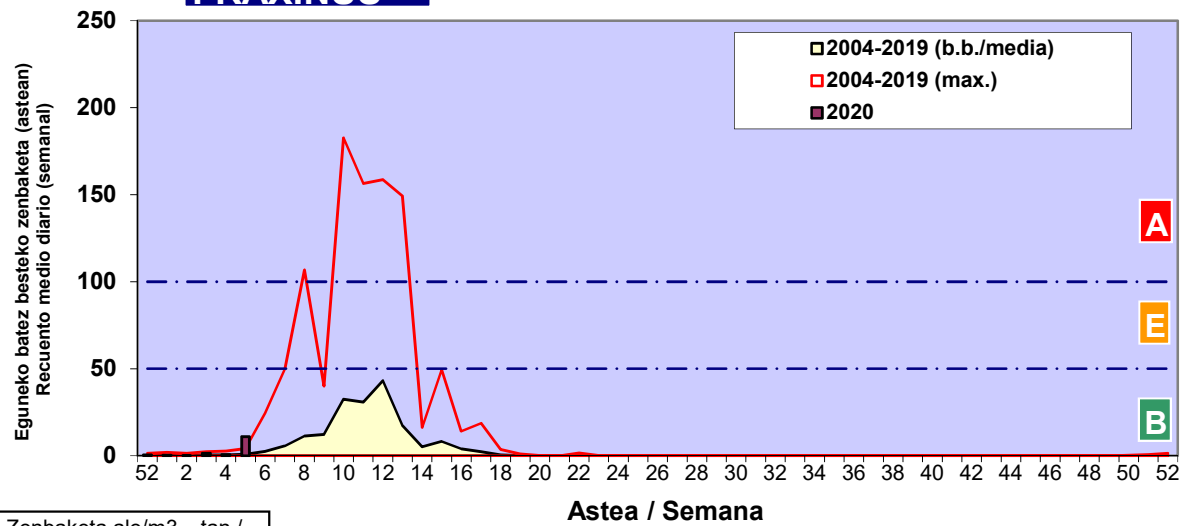

FRAXINUS

Zenbaketa ale/m³ – tan /
Recuento en granos/m³