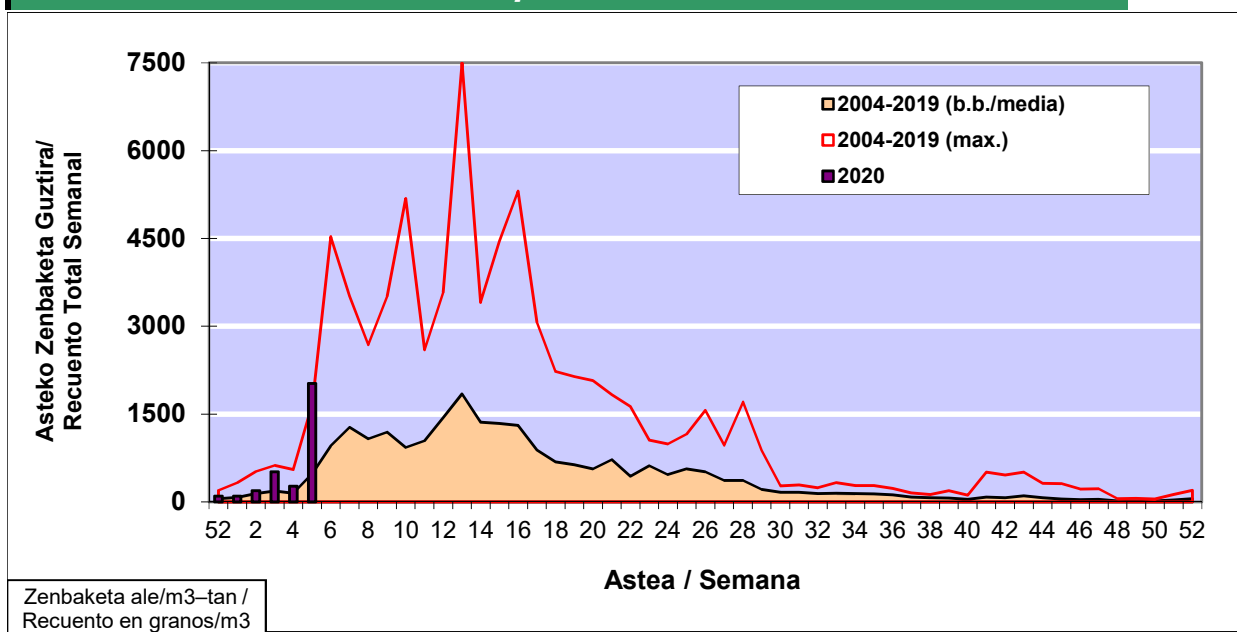

POLEN ZENBAKETA / RECUENTO DE POLEN

Osasun Sailaren Sarea / Red del Departamento de Salud

1. GAUR EGUNGO EGOERA / SITUACIÓN ACTUAL

		Astea/Semana	5
Estazioa / Estación	Donostia-San Sebastián	27/01 - 02/02	2020

Polen mota interesgarriak / Tipos polínicos de interés	Zuhaitza-Landarea / Árbol- Planta	Egoera / Situación*	Hurrengo asterako joera / Tendencia próxima semana
<i>Cupresaceas /Taxaceas</i>	Altzifrea-Hagina/Ciprés-Tejo	Baxua / Bajo	=
<i>Corylus</i>	Hurritza/Avellano	Altua / Alto	▼
<i>Alnus</i>	Haltza/Aliso	Altua / Alto	=
<i>Pinus</i>	Pinua/Pino	Ertaina / Medio	▼
<i>Fraxinus</i>	Lizarra/Fresno	Baxua / Bajo	=
*Ebaluaketa irizpideak, "Red Española de Aerobiología"-ren arabera / Criterios de evaluación de acuerdo a la Red Española de Aerobiología			

2. ASTEKO ZENBAKETA GUZTIRA / RECUENTO TOTAL SEMANAL

Estazioa / Estación	Donostia-San Sebastián
----------------------------	-------------------------------

Asteko Zenbaketa Guztira / Recuento Total Semanal