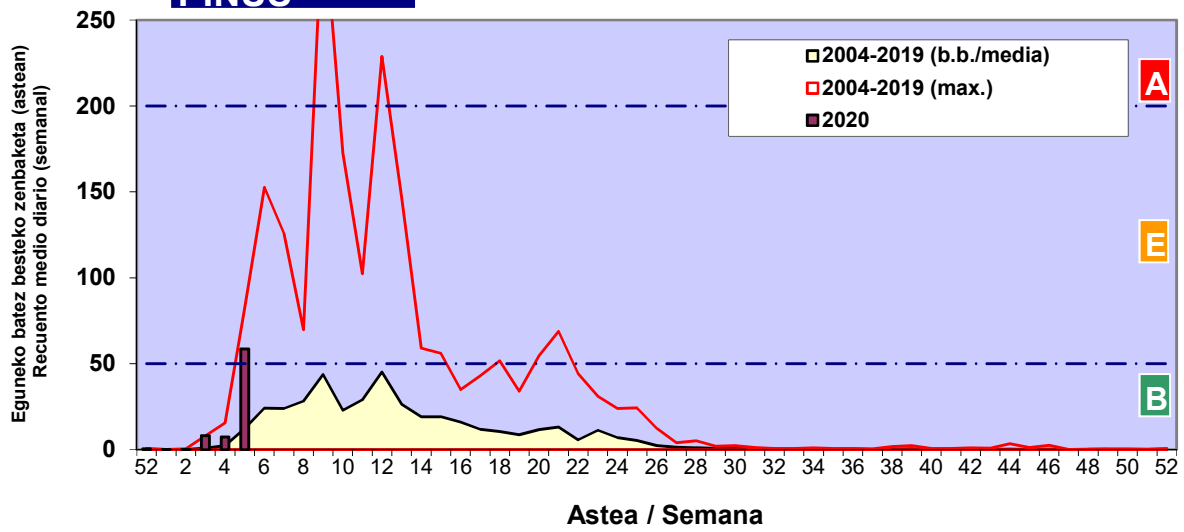

CUPRESACEA / TAXACEA

CORYLUS

ALNUS

Zenbaketa ale/m3 – tan /
Recuento en granos/m3

Estazioa / Estación

Donostia-San Sebastián

- Altua/Alto
- Ertaina/Medio
- Baxua/Bajo

PINUS