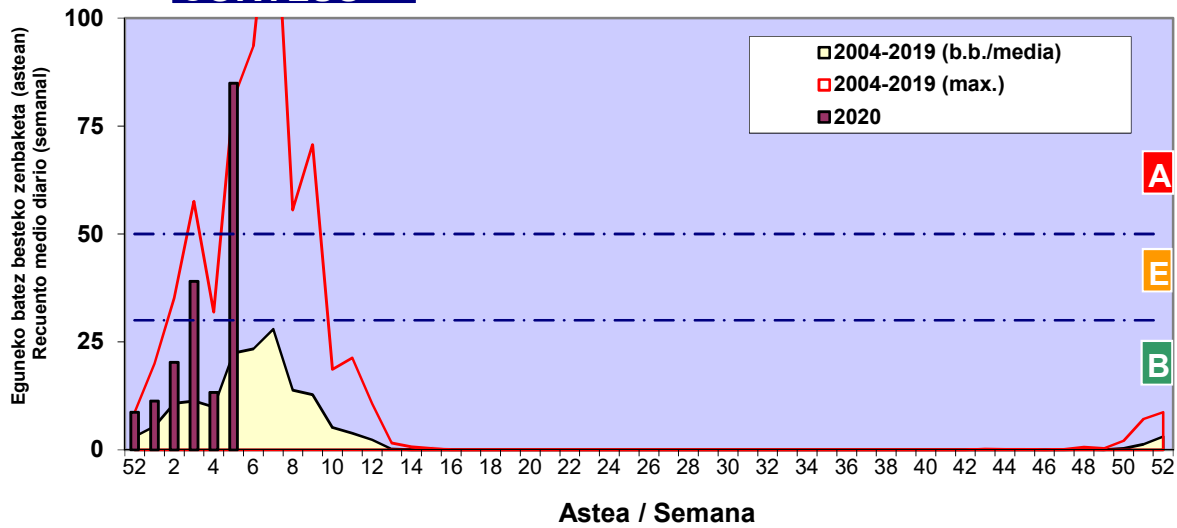

4. POLEN MOTA INTERESGARRIAK / TIPOS POLÍNICOS DE INTERÉS

Estazioa / Estación **Donostia-San Sebastián**

- Altua/Alto
- Ertaina/Medio
- Baxua/Bajo

CUPRESACEA / TAXACEA

CORYLUS

ALNUS

Zenbaketa ale/m3 – tan /
Recuento en granos/m3