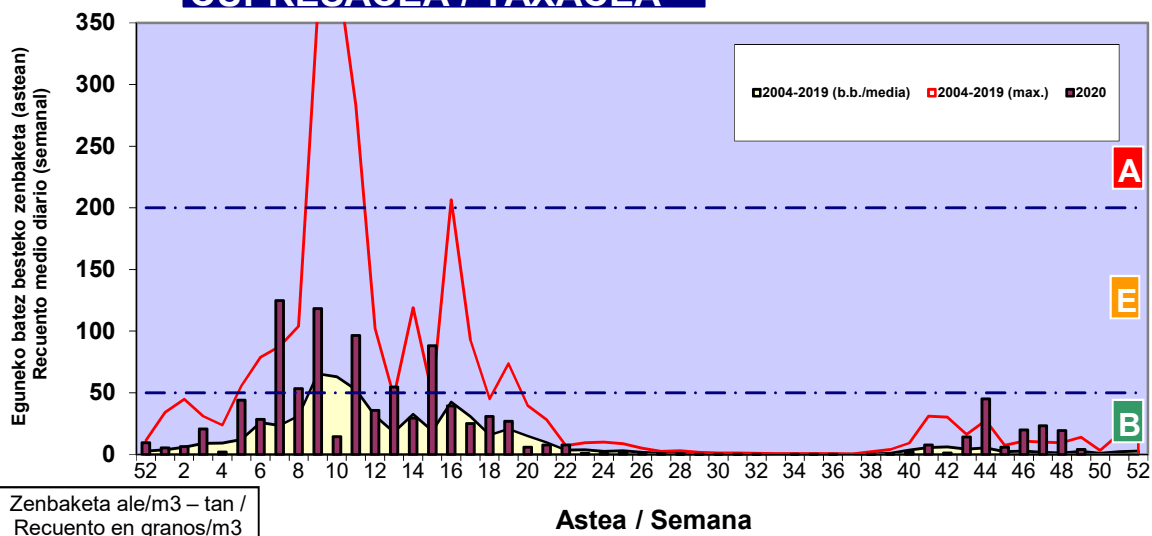

4. POLEN MOTA INTERESGARRIAK / TIPOS POLÍNICOS DE INTERÉS

Estazioa / Estación **Vitoria - Gasteiz**

- Altua/Alto
- Ertaina/Medio
- Baxua/Bajo

CUPRESACEA / TAXACEA