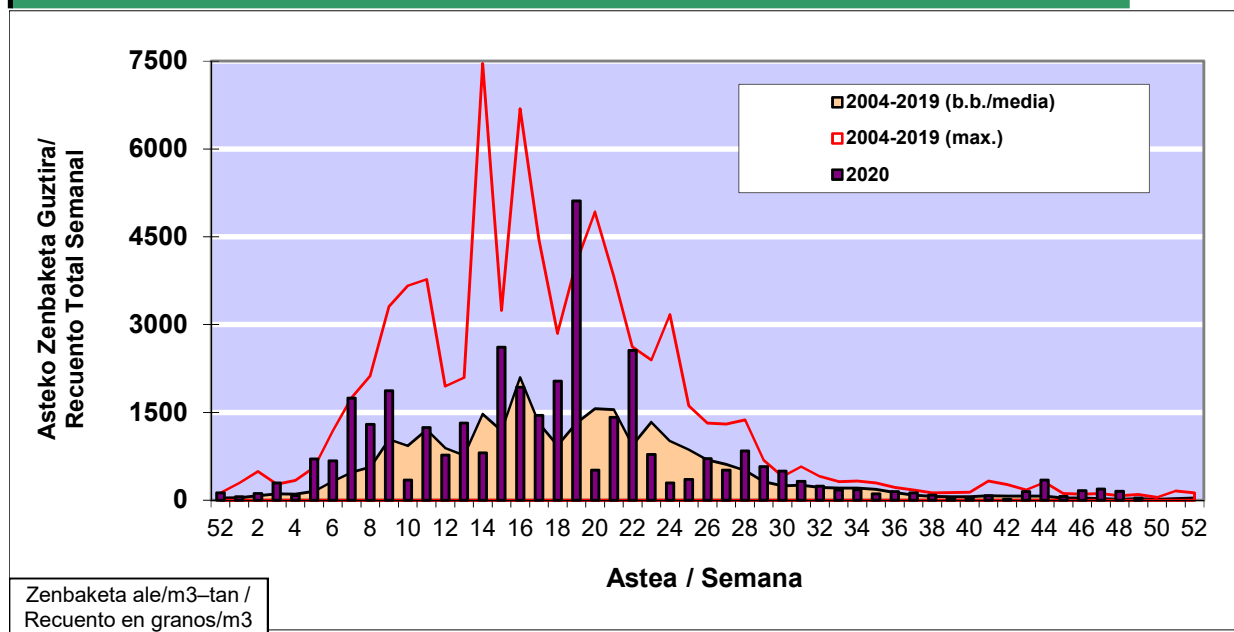

POLEN ZENBAKETA / RECUENTO DE POLEN

Osasun Sailaren Sarea / Red del Departamento de Salud

1. GAUR EGUNGO EGOERA / SITUACIÓN ACTUAL

		Astea/Semana	49
Estazioa / Estación	Vitoria - Gasteiz	30/11 -06/12	2020

Polen mota interesgarriak / Tipos polínicos de interés	Zuhaitza-Landarea / Árbol- Planta	Egoera / Situación*	Hurrengo asterako joera / Tendencia próxima semana
Cupresaceas /Taxaceas	Altzifrea-Hagina/Ciprés-Tejo	Baxua / Bajo	=
E. Alternaria	Alternariaren esporak / Esporas de Alternaria	Baxua / Bajo	=
*Ebaluaketa irizpideak, "Red Española de Aerobiología"-ren arabera / Criterios de evaluación de acuerdo a la Red Española de Aerobiología			

2. ASTEKO ZENBAKETA GUZTIRA / RECUENTO TOTAL SEMANAL

Estazioa / Estación	Vitoria - Gasteiz

Asteko Zenbaketa Guztira / Recuento Total Semanal