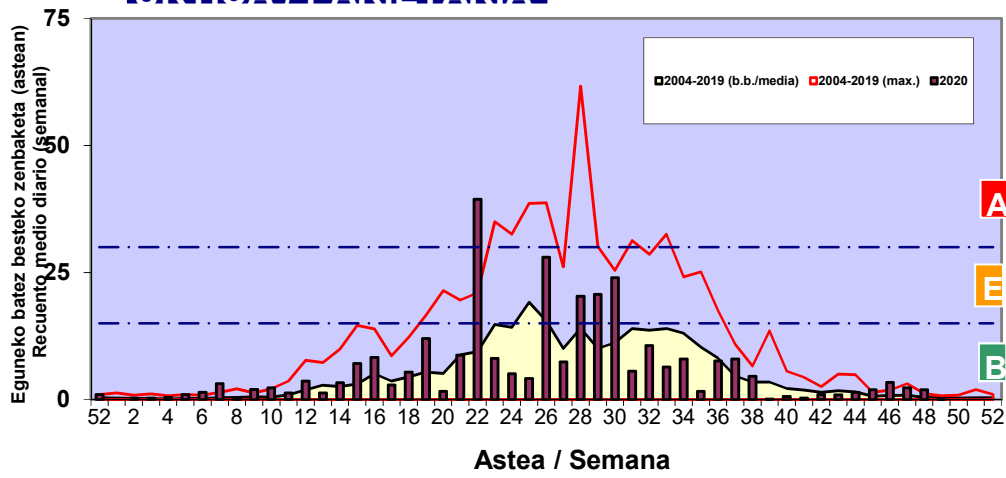

Zenbaketa ale/m3 – tan /
Recuento en granos/m3

Altua/Alto
 Ertaina/Medio
 Baxua/Bajo

4. POLEN MOTA INTERESGARRIAK / TIPOS POLÍNICOS DE INTERÉS

Estazioa / Estación

Donostia-San Sebastián

■ Altua/Alto
■ Ertaina/Medio
■ Baxua/Bajo

URTICA / PARIETARIA

Zenbaketa ale/m³ – tan /
 Recuento en granos/m³