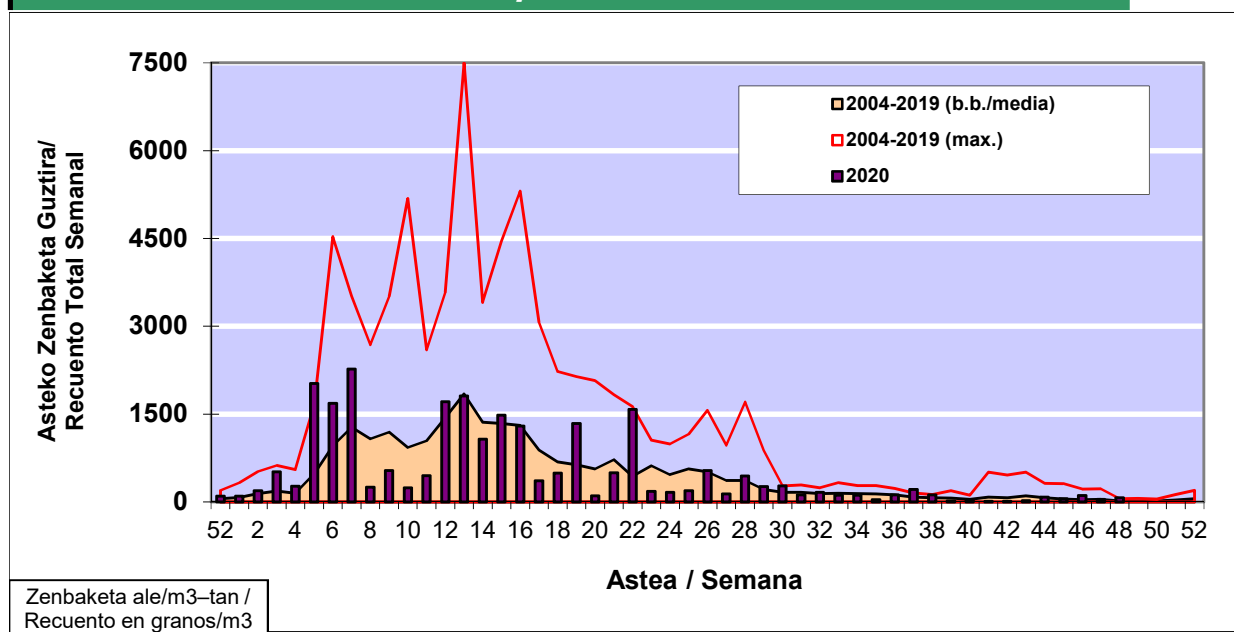

POLEN ZENBAKETA / RECUENTO DE POLEN

Osasun Sailaren Sarea / Red del Departamento de Salud

1. GAUR EGUNGO EGOERA / SITUACIÓN ACTUAL

		Astea/Semana	48
Estazioa / Estación	Donostia-San Sebastián	23/11 - 29/11	2020

Polen mota interesgarriak / Tipos polínicos de interés	Zuhaitza-Landarea / Árbol- Planta	Egoera / Situación*	Hurrengo asterako joera / Tendencia próxima semana
Urticaceas	Asuna-Horma-belarra/Ortiga- Parietaria	Baxua / Bajo	=
Cupresaceas /Taxaceas	Altzifrea-Hagina/Ciprés-Tejo	Baxua / Bajo	=
*Ebaluaketa irizpideak, "Red Española de Aerobiología"-ren arabera / Criterios de evaluación de acuerdo a la Red Española de Aerobiología			

2. ASTEKO ZENBAKETA GUZTIRA / RECUENTO TOTAL SEMANAL

Estazioa / Estación	Donostia-San Sebastián
----------------------------	-------------------------------

Asteko Zenbaketa Guztira / Recuento Total Semanal