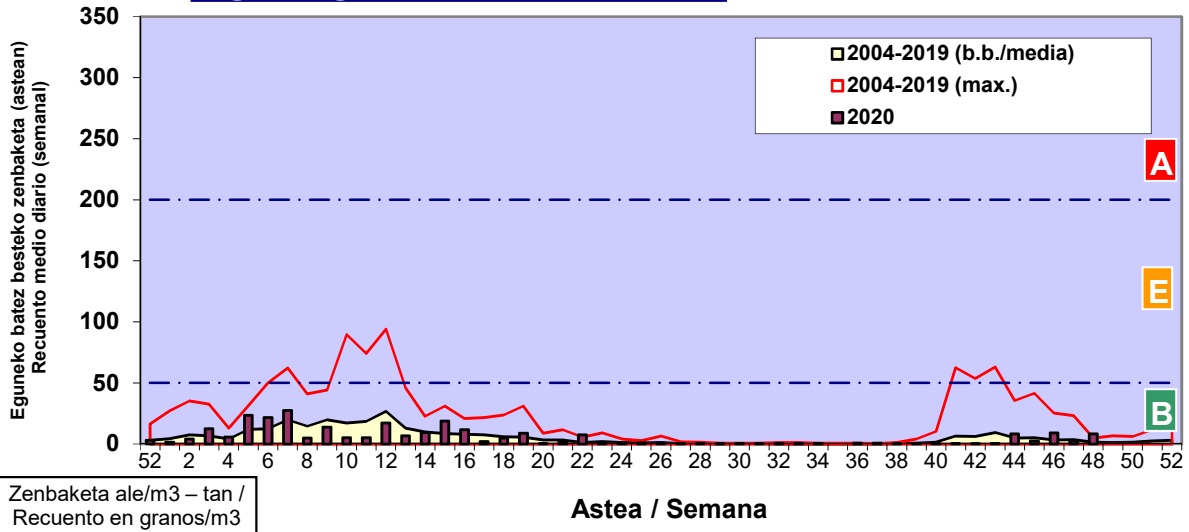

3. ASTEKO ZENBAKETA / RECUESTO SEMANAL

2020

Estazioa / Estación	Donostia-San Sebastián							Astea/Semana	48
Mota / Tipo	Al / L	As / M	Az / X	Og / J	Or / V	Lr / S	Ig / D	b.b. / media	
	23/11/20	24/11/20	25/11/20	26/11/20	27/11/20	28/11/20	29/11/20		
Acer								0	
Foeniculum								0	
Artemisia								0	
Centaurea								0	
Achillea								0	
Taraxacum								0	
Alnus			1					0	
Betula								0	
Corylus								0	
Brassica								0	
Sambucus								0	
Chenop./Ama								0	
Cupres./Taxa		3	4	5	9	22	14	8	
Carex								0	
Ericaceae								0	
Mercurialis								0	
Robinia								0	
Castanea								0	
Fagus								0	
Quercus								0	
Aesculus								0	
Juglans								0	
Laurus								0	
Lilium								0	
Magnolia								0	
Acacia								0	
Eucalyptus								0	
Fraxinus								0	
Ligustrum								0	
Olea								0	
Pinus								0	
Cedrus								0	
Plantago								0	
Platanus								0	
Gramineae								0	
Rosacea								0	
Rumex								0	
Rhamnus								0	
Populus								0	
Salix								0	
Tamarix								0	
Tilia								0	
Celtis								0	
Ulmus								0	
Urticaceae	2	2	1	1	3	2	2	2	
Besterik/Otros								0	
Esp. Alternaria								0	
Guztira /Total	2	5	6	6	12	24	16	71	

Zenbaketa ale/m³ – tan /
Recuento en granos/m³

■ Altua/Alto
■ Ertaina/Medio
■ Baxua/Bajo

4. POLEN MOTA INTERESGARRIAK / TIPOS POLÍNICOS DE INTERÉS

Estazioa / Estación **Donostia-San Sebastián**

- Altua/Alto
- Ertaina/Medio
- Baxua/Bajo

CUPRESACEA / TAXACEA

URTICA / PARIETARIA