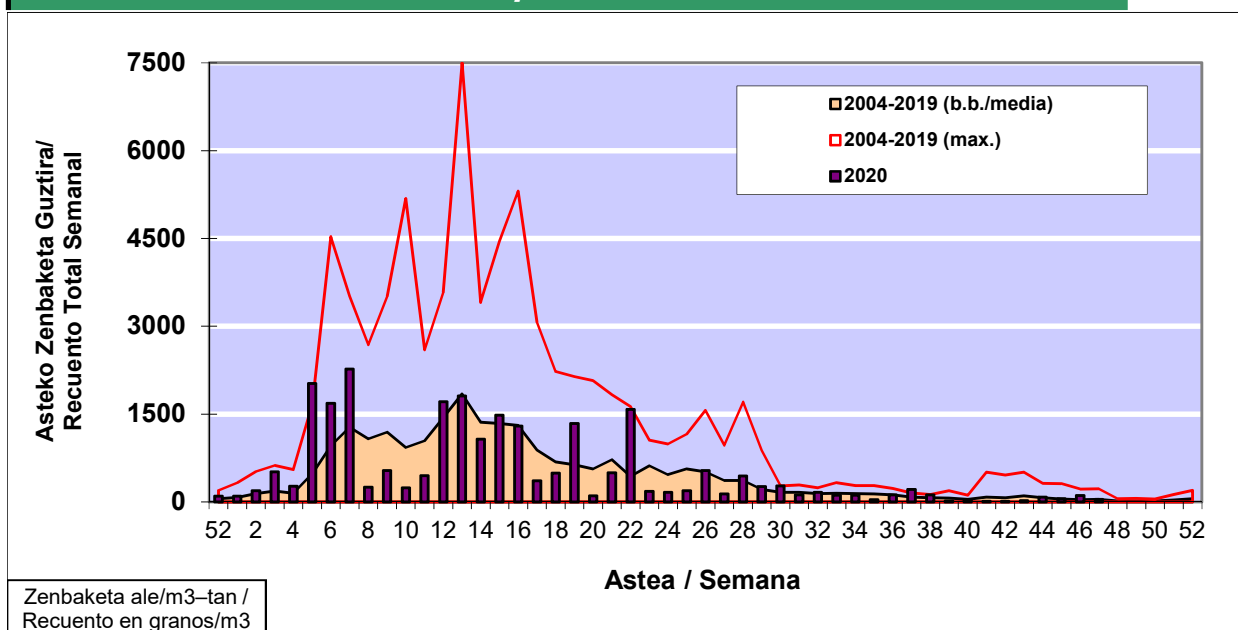

POLEN ZENBAKETA / RECUENTO DE POLEN

Osasun Sailaren Sarea / Red del Departamento de Salud

1. GAUR EGUNGO EGOERA / SITUACIÓN ACTUAL

		Astea/Semana	47
Estazioa / Estación	Donostia-San Sebastián	16/11 - 22/11	2020

Polen mota interesgarriak / Tipos polínicos de interés	Zuhaitza-Landarea / Árbol- Planta	Egoera / Situación*	Hurrengo asterako joera / Tendencia próxima semana
Urticaceas	Asuna-Horma-belarra/Ortiga- Parietaria	Baxua / Bajo	=
Cupresaceas /Taxaceas	Altzifrea-Hagina/Ciprés-Tejo	Baxua / Bajo	=
E. Alternaria	Alternariaren esporak / Esporas de Alternaria	Baxua / Bajo	=
*Ebaluaketa irizpideak, "Red Española de Aerobiología"-ren arabera / Criterios de evaluación de acuerdo a la Red Española de Aerobiología			

2. ASTEKO ZENBAKETA GUZTIRA / RECUENTO TOTAL SEMANAL

Estazioa / Estación	Donostia-San Sebastián
----------------------------	-------------------------------

Asteko Zenbaketa Guztira / Recuento Total Semanal