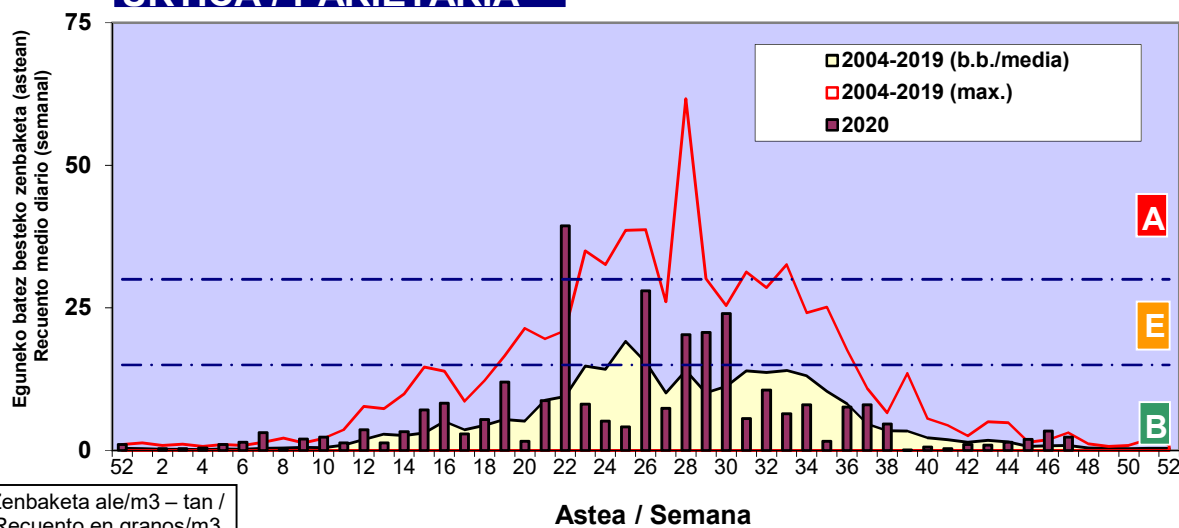

Zenbaketa ale/m3 – tan /
Recuento en granos/m3

Altua/Alto
 Ertaina/Medio
 Baxua/Bajo

4. POLEN MOTA INTERESGARRIAK / TIPOS POLÍNICOS DE INTERÉS

Estazioa / Estación Donostia-San Sebastián

- Altua/Alto
- Ertaina/Medio
- Baxua/Bajo

CUPRESACEA / TAXACEA

URTICA / PARIETARIA

E. ALTERNARIA