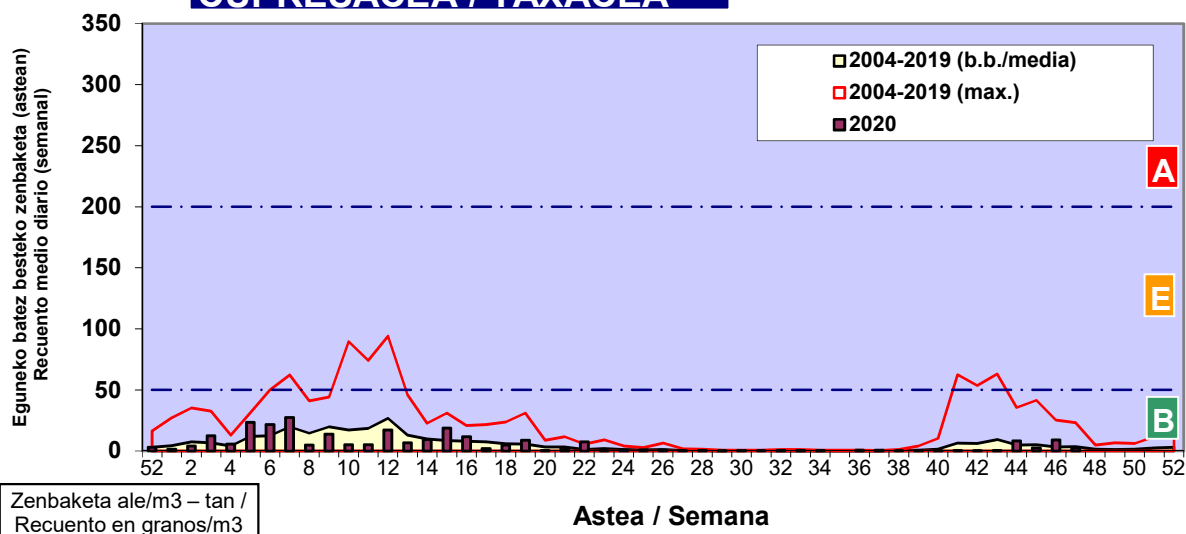

4. POLEN MOTA INTERESGARRIAK / TIPOS POLÍNICOS DE INTERÉS

Estazioa / Estación Donostia-San Sebastián

- Altua/Alto
- Ertaina/Medio
- Baxua/Bajo

CUPRESACEA / TAXACEA