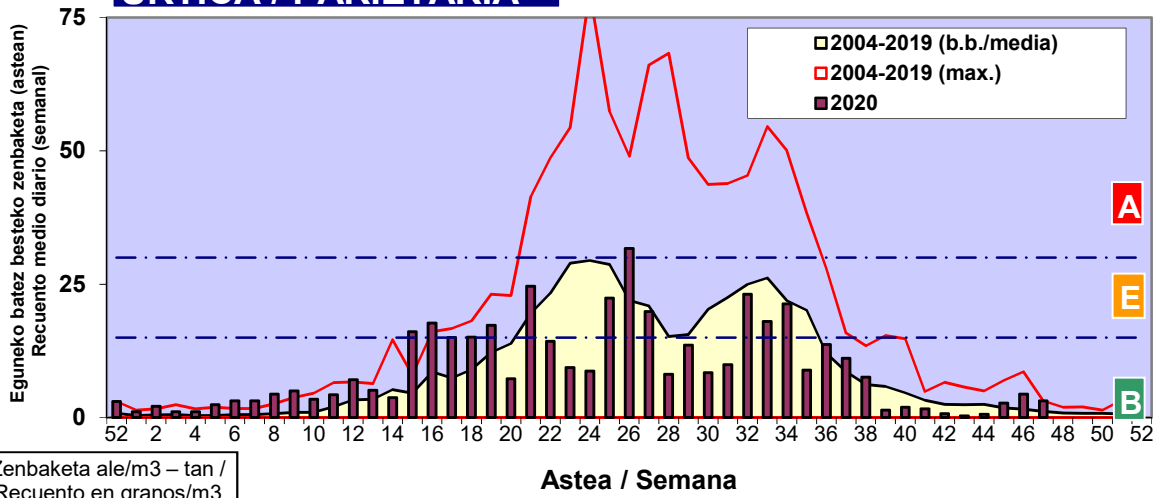

4. POLEN MOTA INTERESGARRIAK / TIPOS POLÍNICOS DE INTERÉS

Estazioa / Estación **Bilbo-Bilbao**

- Altua/Alto
- Ertaina/Medio
- Baxua/Bajo

URTICA / PARIETARIA