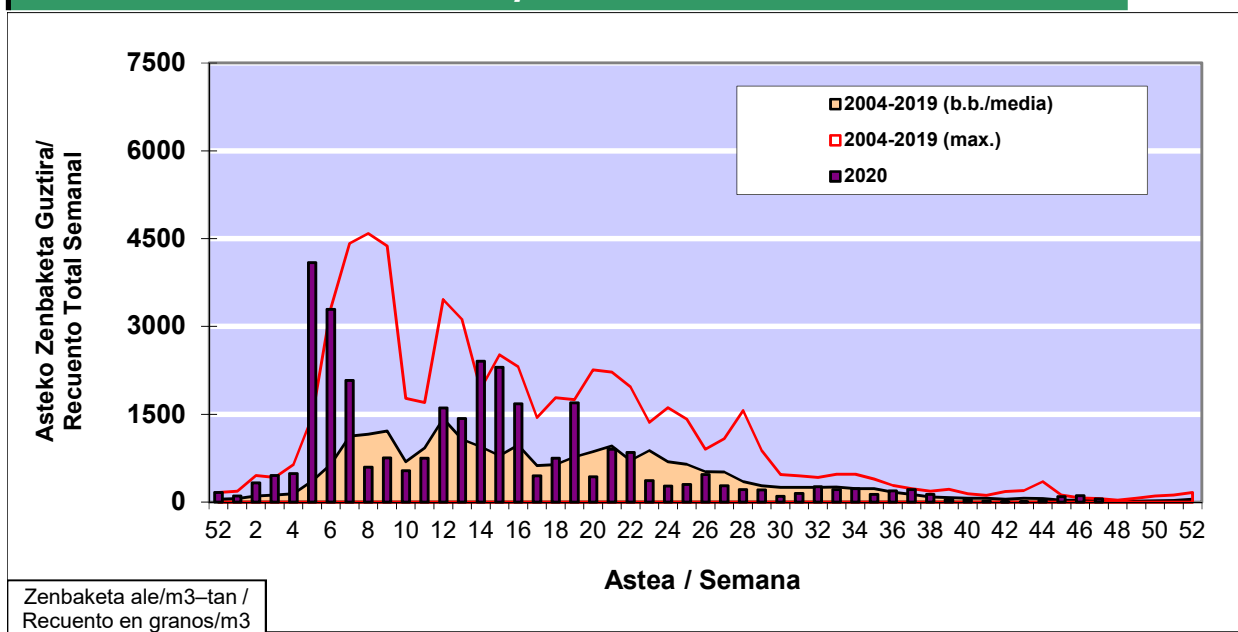

POLEN ZENBAKETA / RECUENTO DE POLEN

Osasun Sailaren Sarea / Red del Departamento de Salud

1. GAUR EGUNGO EGOERA / SITUACIÓN ACTUAL

		Astea/Semana	47
Estazioa / Estación	Bilbo-Bilbao	16/11 - 22/11	2020

Polen mota interesgarriak / Tipos polínicos de interés	Zuhaitza-Landarea / Árbol- Planta	Egoera / Situación*	Hurrengo asterako joera / Tendencia próxima semana
<i>Urticaceas</i>	Asuna-Horma-belarra/Ortiga- Parietaria	Baxua / Bajo	=
<i>Cupresaceas /Taxaceas</i>	Altzifrea-Hagina/Ciprés-Tejo	Baxua / Bajo	=
<i>Fraxinus</i>	Lizarra/Fresno	Baxua / Bajo	
*Ebaluaketa irizpideak, "Red Española de Aerobiología"-ren arabera / Criterios de evaluación de acuerdo a la Red Española de Aerobiología			

2. ASTEKO ZENBAKETA GUZTIRA / RECUENTO TOTAL SEMANAL

Estazioa / Estación	Bilbo-Bilbao
----------------------------	---------------------

Asteko Zenbaketa Guztira / Recuento Total Semanal

3. ASTEKO ZENBAKETA / RECUESTO SEMANAL