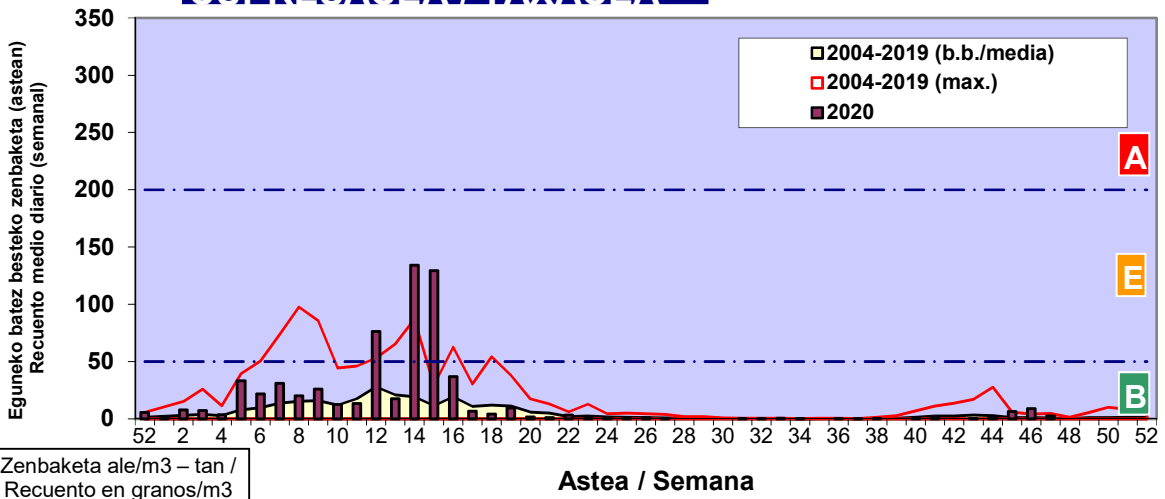

CUPRESACEA / TAXACEA