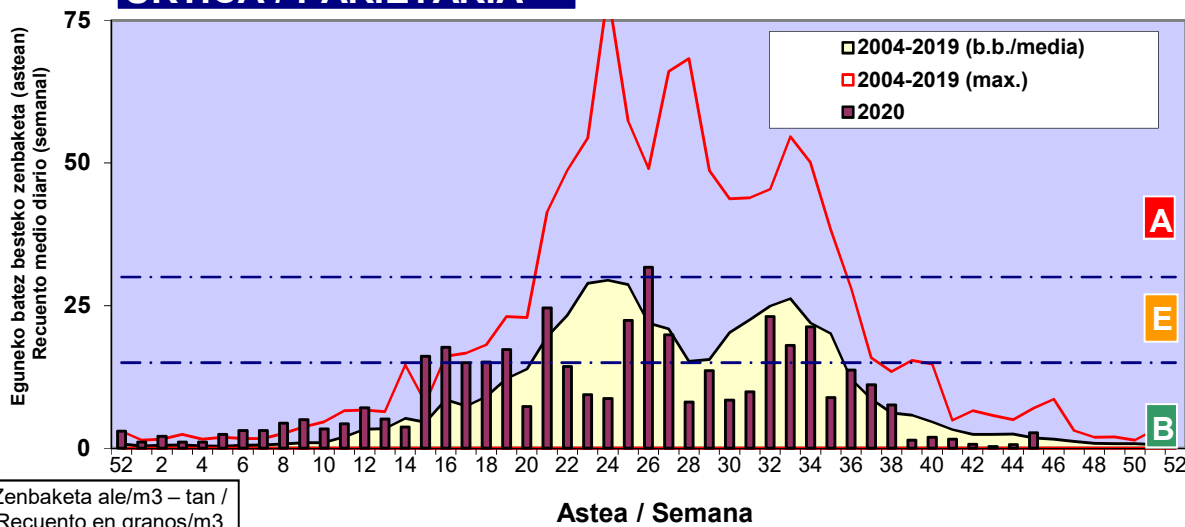

2020

Estazioa / Estación	Bilbo-Bilbao							Astea/Semana	45
Mota / Tipo	Al / L	As / M	Az / X	Og / J	Or / V	Lr / S	Ig / D	b.b. / media	
	2/11/20	3/11/20	4/11/20	5/11/20	6/11/20	7/11/20	8/11/20		
Acer								0	
Foeniculum								0	
Artemisia				1	5		11	2	
Centaurea								0	
Achillea								0	
Taraxacum								0	
Alnus								0	
Betula								0	
Corylus								0	
Brassica								0	
Sambucus								0	
Chenop./Ama				1	1			0	
Cupres./Taxa	2		1	2	1	17	22	6	
Carex								0	
Ericaceae								0	
Mercurialis				1				0	
Robinia								0	
Castanea								0	
Fagus					1			0	
Quercus								0	
Aesculus								0	
Juglans								0	
Laurus								0	
Lilium								0	
Magnolia								0	
Acacia								0	
Eucalyptus								0	
Fraxinus								0	
Ligustrum								0	
Olea								0	
Pinus								0	
Cedrus				1				0	
Plantago				1			1	0	
Platanus								0	
Gramineae	1			1	1	1		1	
Rosacea								0	
Rumex								0	
Rhamnus								0	
Populus								0	
Salix								0	
Tamarix								0	
Tilia	1							0	
Celtis								0	
Ulmus								0	
Urticaceae	1			7	4	5	2	3	
Besterik/Otros				2	1		1	1	
Esp. Alternaria				1	7	1	2	2	
Guztira /Total	5	0	1	17	14	23	37	97	

Zenbaketa ale/m3 – tan /
Recuento en granos/m3

Altua/Alto
 Ertaina/Medio
 Baxua/Bajo

4. POLEN MOTA INTERESGARRIAK / TIPOS POLÍNICOS DE INTERÉS

Estazioa / Estación **Bilbo-Bilbao**

- Altua/Alto
- Ertaina/Medio
- Baxua/Bajo

URTICA / PARIETARIA

CUPRESACEA / TAXACEA

ARTEMISIA

Estazioa / Estación

Bilbo-Bilbao

- Altua/Alto
- Ertaina/Medio
- Baxua/Bajo

E. ALTERNARIA

Zenbaketa esporak/m3 – tan /
Recuento en esporas/m3