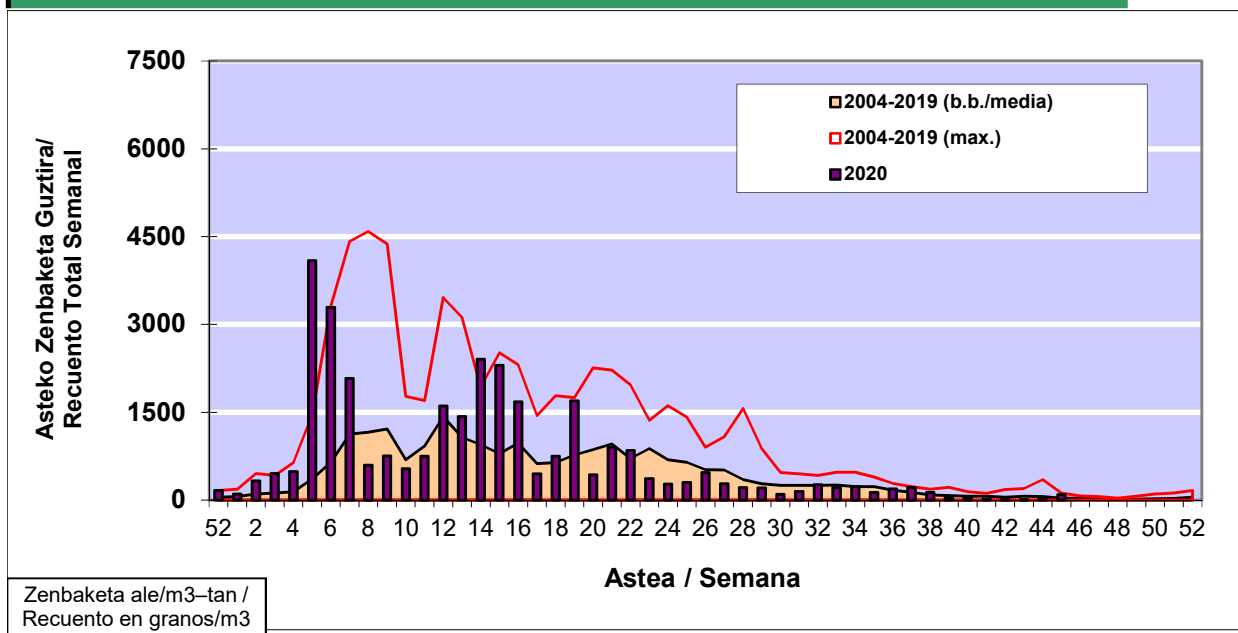

POLEN ZENBAKETA / RECUENTO DE POLEN

Osasun Sailaren Sarea / Red del Departamento de Salud

1. GAUR EGUNGO EGOERA / SITUACIÓN ACTUAL

		Astea/Semana	45
Estazioa / Estación	Bilbo-Bilbao	02/11 - 08/11	2020

Polen mota interesgarriak / Tipos polínicos de interés	Zuhaitza-Landarea / Árbol- Planta	Egoera / Situación*	Hurrengo asterako joera / Tendencia próxima semana
Urticaceas	Asuna-Horma-belarra/Ortiga- Parietaria	Baxua / Bajo	=
Cupresaceas /Taxaceas	Altzifrea-Hagina/Ciprés-Tejo	Baxua / Bajo	=
Artemisia	Zizare-belarra/Artemisa	Baxua / Bajo	=
E. Alternaria	Alternariaren esporak / Esporas de Alternaria	Baxua / Bajo	=
*Ebaluaketa irizpideak, "Red Española de Aerobiología"-ren arabera / Criterios de evaluación de acuerdo a la Red Española de Aerobiología			

2. ASTEKO ZENBAKETA GUZTIRA / RECUENTO TOTAL SEMANAL

Estazioa / Estación	Bilbo-Bilbao
----------------------------	---------------------

Asteko Zenbaketa Guztira / Recuento Total Semanal

3. ASTEKO ZENBAKETA / RECUESTO SEMANAL