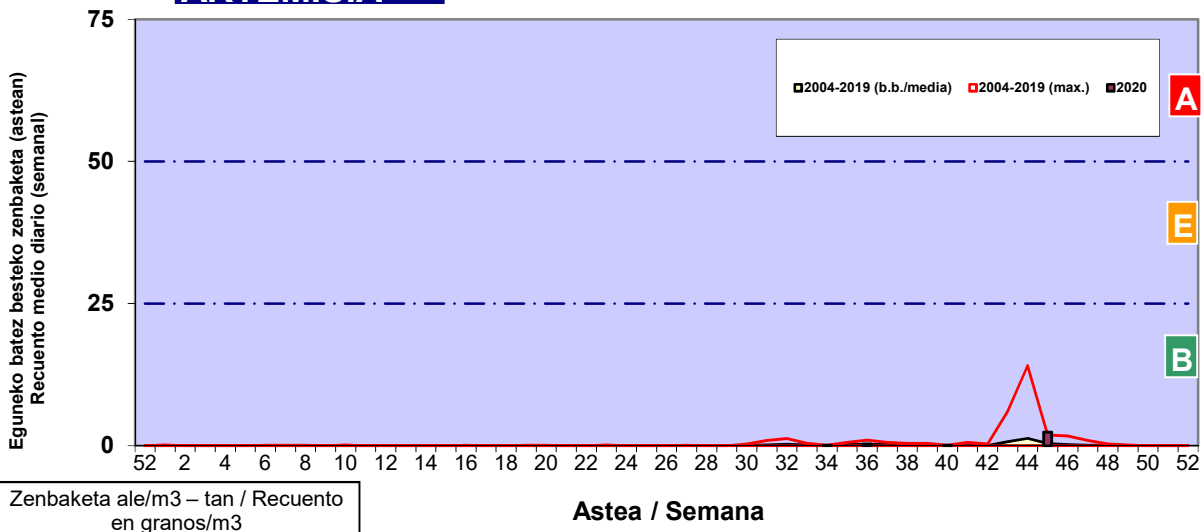

Zenbaketa ale/m3 – tan /
Recuento en granos/m3

Altua/Alto
 Ertaina/Medio
 Baxua/Bajo

4. POLEN MOTA INTERESGARRIAK / TIPOS POLÍNICOS DE INTERÉS

Estazioa / Estación **Bilbo-Bilbao**

- Altua/Alto
- Ertaina/Medio
- Baxua/Bajo

URTICA / PARIETARIA

CUPRESACEA / TAXACEA

ARTEMISIA

Estazioa / Estación

Bilbo-Bilbao

- Altua/Alto
- Ertaina/Medio
- Baxua/Bajo

E. ALTERNARIA

Zenbaketa esporak/m3 – tan /
Recuento en esporas/m3