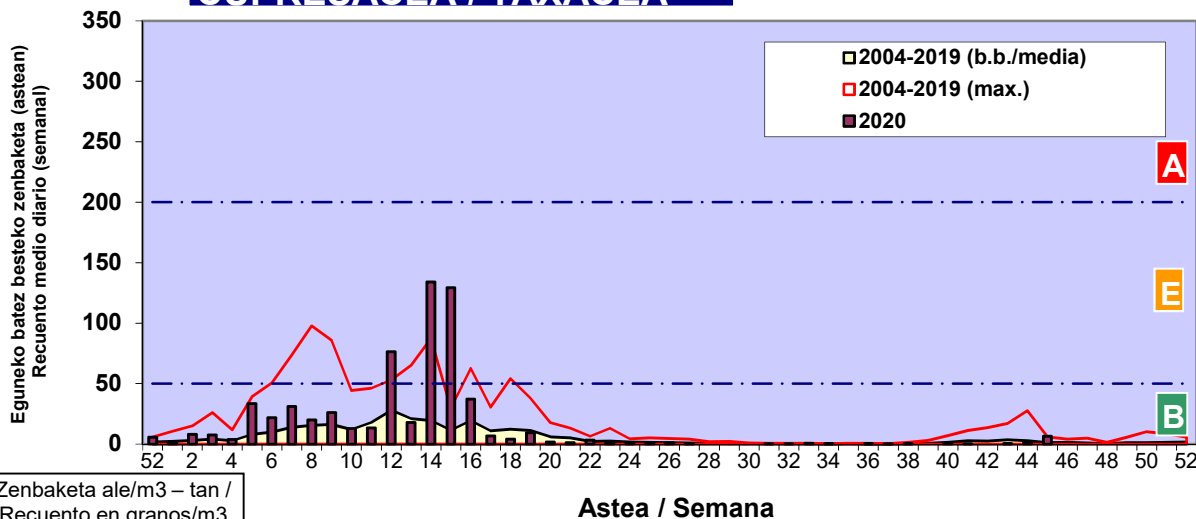

2020

Estazioa / Estación	Bilbo-Bilbao							Astea/Semana	45
Mota / Tipo	Al / L	As / M	Az / X	Og / J	Or / V	Lr / S	Ig / D	b.b. / media	
	2/11/20	3/11/20	4/11/20	5/11/20	6/11/20	7/11/20	8/11/20		
Acer								0	
Foeniculum								0	
Artemisia				1	5		11	2	
Centaurea								0	
Achillea								0	
Taraxacum								0	
Alnus								0	
Betula								0	
Corylus								0	
Brassica								0	
Sambucus								0	
Chenop./Ama				1	1			0	
Cupres./Taxa	2		1	2	1	17	22	6	
Carex								0	
Ericaceae								0	
Mercurialis				1				0	
Robinia								0	
Castanea								0	
Fagus					1			0	
Quercus								0	
Aesculus								0	
Juglans								0	
Laurus								0	
Lilium								0	
Magnolia								0	
Acacia								0	
Eucalyptus								0	
Fraxinus								0	
Ligustrum								0	
Olea								0	
Pinus								0	
Cedrus				1				0	
Plantago				1			1	0	
Platanus								0	
Gramineae	1			1	1	1		1	
Rosacea								0	
Rumex								0	
Rhamnus								0	
Populus								0	
Salix								0	
Tamarix								0	
Tilia	1							0	
Celtis								0	
Ulmus								0	
Urticaceae	1			7	4	5	2	3	
Besterik/Otros				2	1		1	1	
Esp. Alternaria				1	7	1	2	2	
Guztira /Total	5	0	1	17	14	23	37	97	

Zenbaketa ale/m3 – tan /
Recuento en granos/m3

Altua/Alto
 Ertaina/Medio
 Baxua/Bajo

4. POLEN MOTA INTERESGARRIAK / TIPOS POLÍNICOS DE INTERÉS

Estazioa / Estación **Bilbo-Bilbao**

- Altua/Alto
- Ertaina/Medio
- Baxua/Bajo

URTICA / PARIETARIA

CUPRESACEA / TAXACEA

ARTEMISIA

Estazioa / Estación

Bilbo-Bilbao

- Altua/Alto
- Ertaina/Medio
- Baxua/Bajo

E. ALTERNARIA

Zenbaketa esporak/m3 – tan /
Recuento en esporas/m3