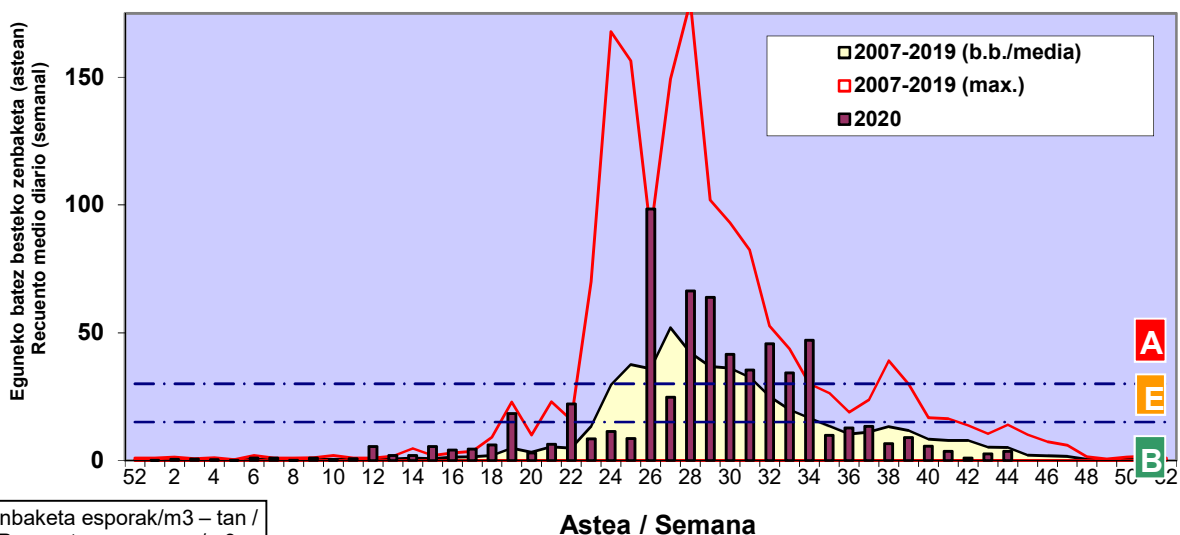

Zenbaketa ale/m3 – tan /
Recuento en granos/m3

■ Altua/Alto
■ Ertaina/Medio
■ Baxua/Bajo

4. POLEN MOTA INTERESGARRIAK / TIPOS POLÍNICOS DE INTERÉS

Estazioa / Estación **Vitoria - Gasteiz**

- Altua/Alto
- Ertaina/Medio
- Baxua/Bajo

URTICA / PARIETARIA

CUPRESACEA / TAXACEA

Zenbaketa ale/m³ – tan /
Recuento en granos/m³

E. ALTERNARIA

Zenbaketa esporak/m³ – tan /
Recuento en esporas/m³