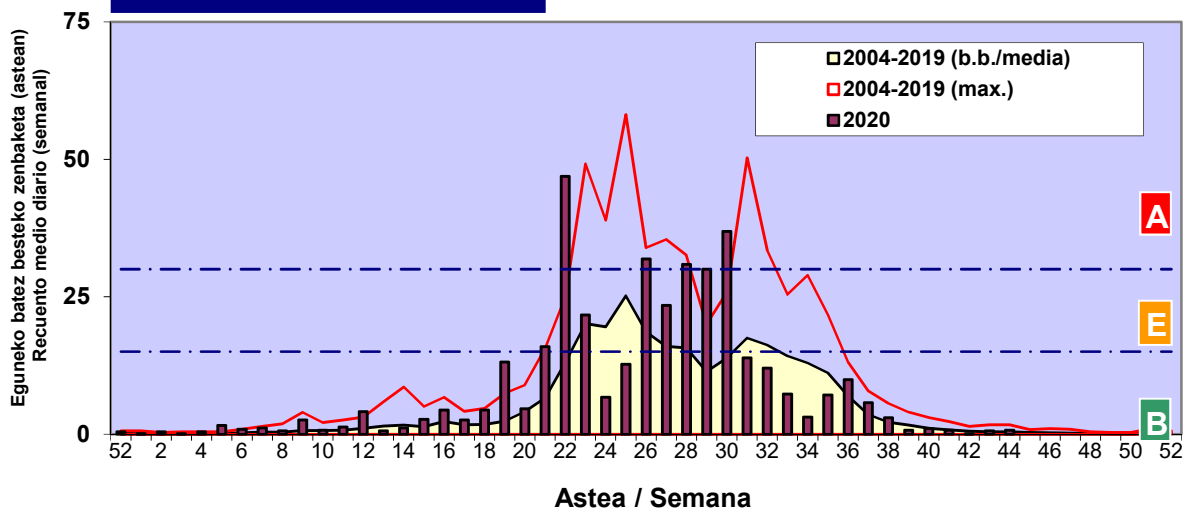

Zenbaketa ale/m3 – tan /
Recuento en granos/m3

■ Altua/Alto
■ Ertaina/Medio
■ Baxua/Bajo

4. POLEN MOTA INTERESGARRIAK / TIPOS POLÍNICOS DE INTERÉS

Estazioa / Estación **Vitoria - Gasteiz**

- Altua/Alto
- Ertaina/Medio
- Baxua/Bajo

URTICA / PARIETARIA

CUPRESACEA / TAXACEA

Zenbaketa ale/m³ – tan /
Recuento en granos/m³

E. ALTERNARIA

Zenbaketa esporak/m³ – tan /
Recuento en esporas/m³