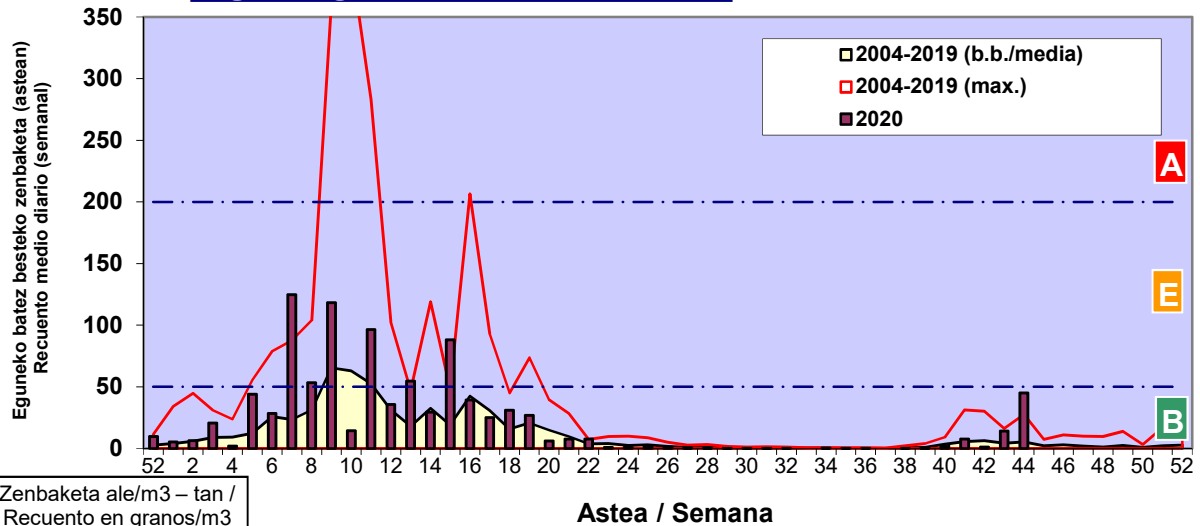

Zenbaketa ale/m3 – tan /
Recuento en granos/m3

■ Altua/Alto
■ Ertaina/Medio
■ Baxua/Bajo

4. POLEN MOTA INTERESGARRIAK / TIPOS POLÍNICOS DE INTERÉS

Estazioa / Estación **Vitoria - Gasteiz**

- Altua/Alto
- Ertaina/Medio
- Baxua/Bajo

URTICA / PARIETARIA

CUPRESACEA / TAXACEA

Zenbaketa ale/m³ – tan /
Recuento en granos/m³

E. ALTERNARIA

Zenbaketa esporak/m³ – tan /
Recuento en esporas/m³