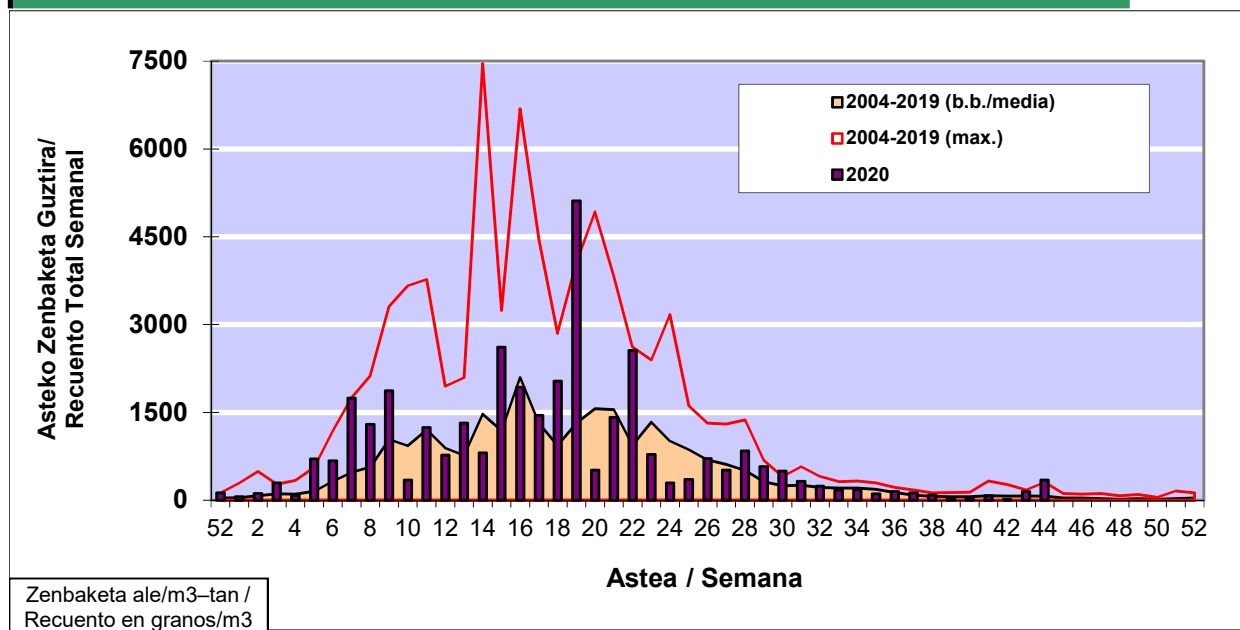

POLEN ZENBAKETA / RECUENTO DE POLEN

Osasun Sailaren Sarea / Red del Departamento de Salud

1. GAUR EGUNGO EGOERA / SITUACIÓN ACTUAL

		Astea/Semana	44
Estazioa / Estación	Vitoria - Gasteiz	26/10 -01/11	2020

Polen mota interesgarriak / Tipos polínicos de interés	Zuhaitza-Landarea / Árbol- Planta	Egoera / Situación*	Hurrengo asterako joera / Tendencia próxima semana
E. Alternaria	Alternariaren esporak / Esporas de Alternaria	Baxua / Bajo	=
Urticaceas	Asuna-Horma-belarra/Ortiga- Parietaria	Baxua / Bajo	=
Cupresaceas /Taxaceas	Altzifrea-Hagina/Ciprés-Tejo	Baxua / Bajo	=
*Ebaluaketa irizpideak, "Red Española de Aerobiología"-ren arabera / Criterios de evaluación de acuerdo a la Red Española de Aerobiología			

2. ASTEKO ZENBAKETA GUZTIRA / RECUENTO TOTAL SEMANAL

Estazioa / Estación	Vitoria - Gasteiz

Asteko Zenbaketa Guztira / Recuento Total Semanal