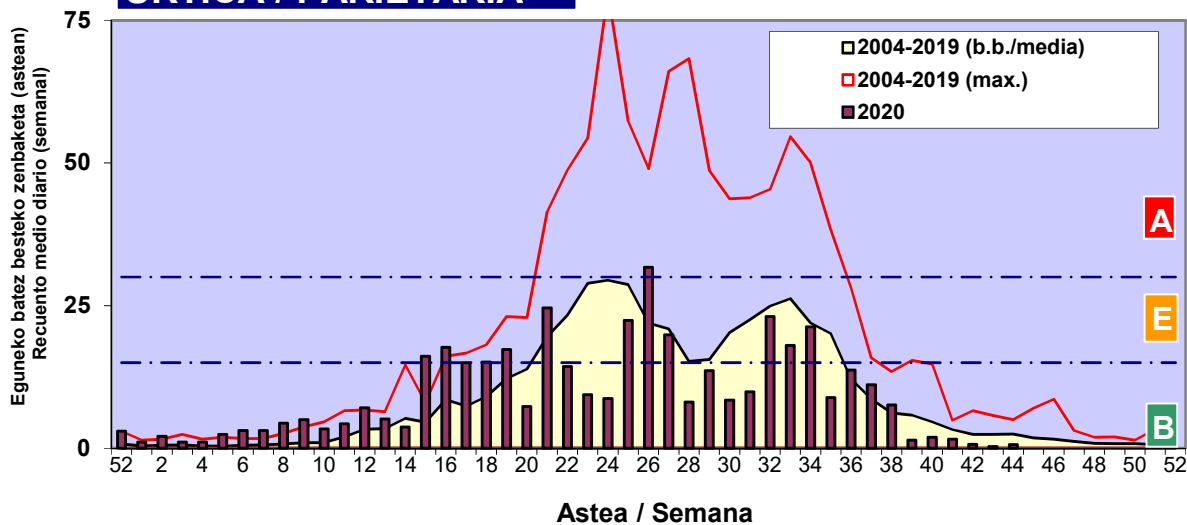

2020

Estazioa / Estación	Bilbo-Bilbao							Astea/Semana	44
Mota / Tipo	26/10/20	27/10/20	28/10/20	29/10/20	30/10/20	31/10/20	1/11/20	b.b. / media	
Acer								0	
Foeniculum								0	
Artemisia								0	
Centaurea								0	
Achillea					1			0	
Taraxacum								0	
Alnus								0	
Betula								0	
Corylus	1							0	
Brassica								0	
Sambucus								0	
Chenop./Ama								0	
Cupres./Taxa				2	1	6	7	2	
Carex								0	
Ericaceae						1	1	0	
Mercurialis				1				0	
Robinia								0	
Castanea								0	
Fagus								0	
Quercus	1							0	
Aesculus								0	
Juglans								0	
Laurus								0	
Lilium								0	
Magnolia								0	
Acacia								0	
Eucalyptus								0	
Fraxinus								0	
Ligustrum								0	
Olea								0	
Pinus								0	
Cedrus						1		0	
Plantago								0	
Platanus								0	
Gramineae								0	
Rosacea								0	
Rumex								0	
Rhamnus								0	
Populus								0	
Salix								0	
Tamarix								0	
Tilia								0	
Celtis								0	
Ulmus								0	
Urticaceae					1	1	2	1	
Besterik/Otros								0	
Esp. Alternaria						1		0	
Guztira /Total	2	0	0	3	3	9	10	27	

Zenbaketa ale/m3 – tan /
Recuento en granos/m3

■ Altua/Alto
■ Ertaina/Medio
■ Baxua/Bajo

4. POLEN MOTA INTERESGARRIAK / TIPOS POLÍNICOS DE INTERÉS

Estazioa / Estación **Bilbo-Bilbao**

- Altua/Alto
- Ertaina/Medio
- Baxua/Bajo

URTICA / PARIETARIA

CUPRESACEA / TAXACEA

Zenbaketa ale/m³ – tan /
Recuento en granos/m³