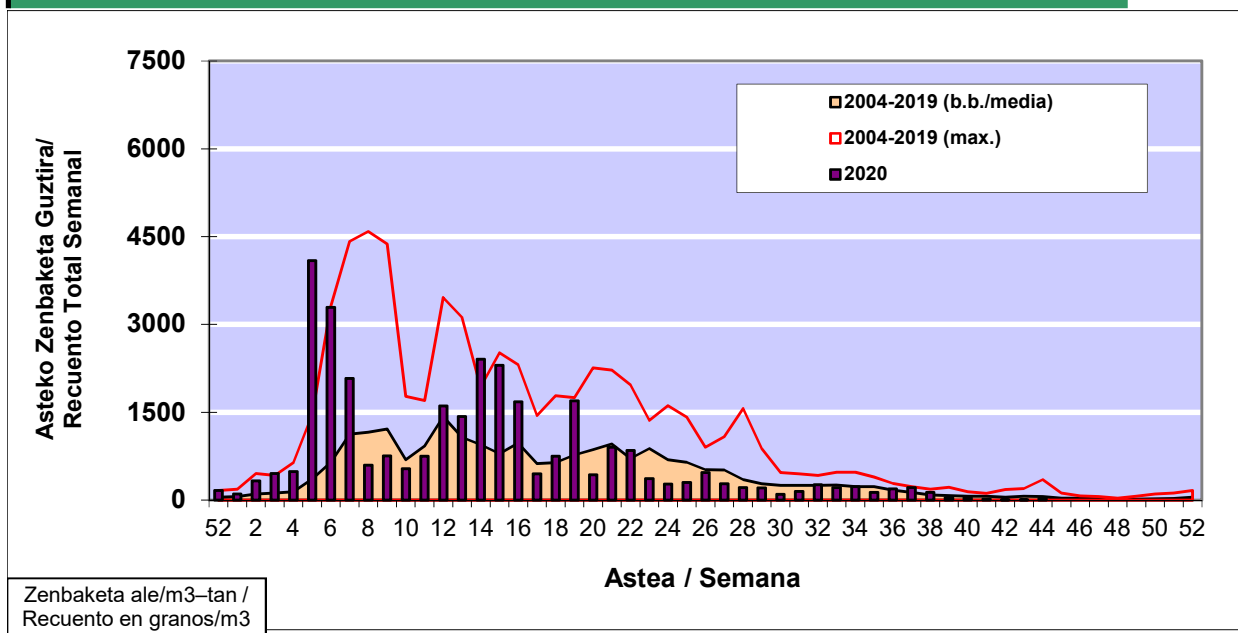

POLEN ZENBAKETA / RECuento DE POLEN

Osasun Sailaren Sarea / Red del Departamento de Salud

1. GAUR EGUNGO EGOERA / SITUACIÓN ACTUAL

		Astea/Semana	44
Estazioa / Estación	Bilbo-Bilbao	26/10 - 01/11	2020

Polen mota interesgarriak / Tipos polínicos de interés	Zuhaitza-Landarea / Árbol- Planta	Egoera / Situación*	Hurrengo asterako joera / Tendencia próxima semana
Urticaceas	Asuna-Horma-belarra/Ortiga- Parietaria	Baxua / Bajo	=
Cupresaceas /Taxaceas	Altzifrea-Hagina/Ciprés-Tejo	Baxua / Bajo	=
*Ebaluaketa irizpideak, "Red Española de Aerobiología"-ren arabera / Criterios de evaluación de acuerdo a la Red Española de Aerobiología			

2. ASTEKO ZENBAKETA GUZTIRA / RECuento TOTAL SEMANAL

Estazioa / Estación	Bilbo-Bilbao
----------------------------	---------------------

Asteko Zenbaketa Guztira / Recuento Total Semanal

3. ASTEKO ZENBAKETA / RECUESTO SEMANAL

2020

Estazioa / Estación	Bilbo-Bilbao							Astea/Semana	44
Mota / Tipo	26/10/20	27/10/20	28/10/20	29/10/20	30/10/20	31/10/20	1/11/20	b.b. / media	
Acer								0	
Foeniculum								0	
Artemisia								0	
Centaurea								0	
Achillea					1			0	
Taraxacum								0	
Alnus								0	
Betula								0	
Corylus	1							0	
Brassica								0	
Sambucus								0	
Chenop./Ama								0	
Cupres./Taxa				2	1	6	7	2	
Carex								0	
Ericaceae						1	1	0	
Mercurialis				1				0	
Robinia								0	
Castanea								0	
Fagus								0	
Quercus	1							0	
Aesculus								0	
Juglans								0	
Laurus								0	
Lilium								0	
Magnolia								0	
Acacia								0	
Eucalyptus								0	
Fraxinus								0	
Ligustrum								0	
Olea								0	
Pinus								0	
Cedrus						1		0	
Plantago								0	
Platanus								0	
Gramineae								0	
Rosacea								0	
Rumex								0	
Rhamnus								0	
Populus								0	
Salix								0	
Tamarix								0	
Tilia								0	
Celtis								0	
Ulmus								0	
Urticaceae					1	1	2	1	
Besterik/Otros								0	
Esp. Alternaria						1		0	
Guztira /Total	2	0	0	3	3	9	10	27	