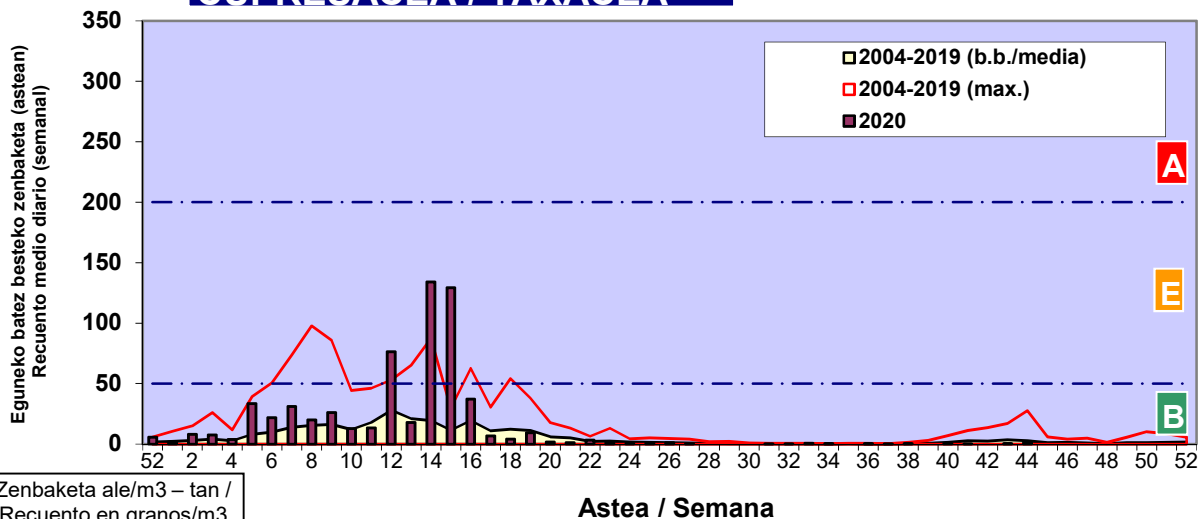

CUPRESACEA / TAXACEA

Zenbaketa ale/m³ – tan /
Recuento en granos/m³