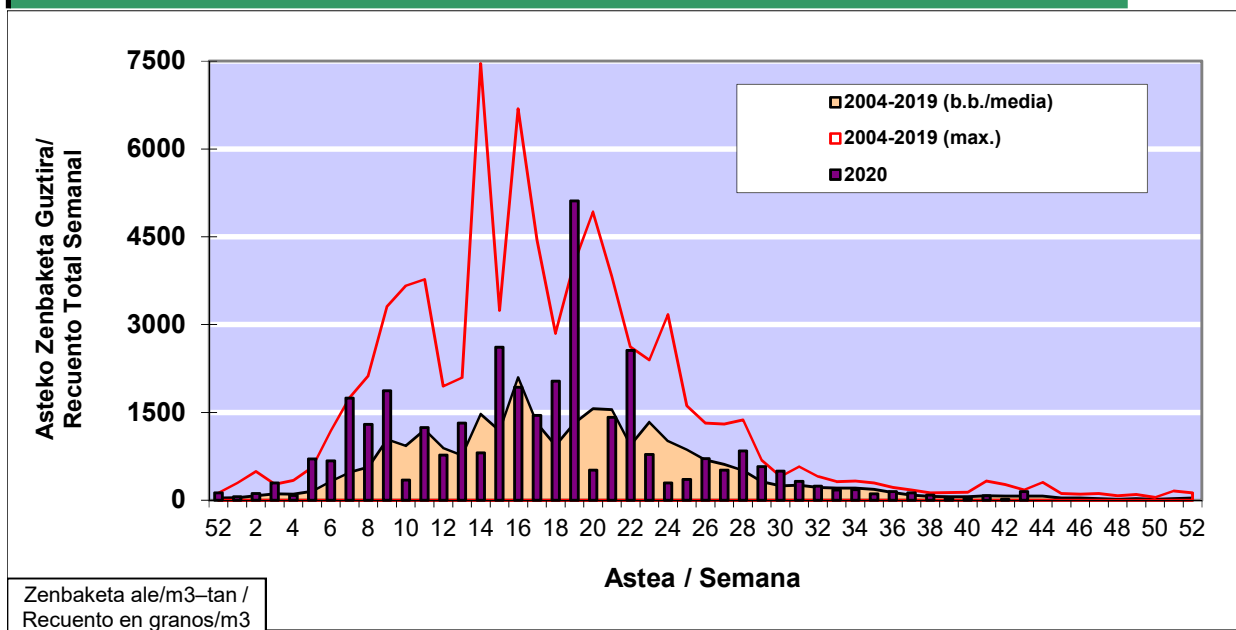

### 1. GAUR EGUNGO EGOERA / SITUACIÓN ACTUAL

		<b>Astea/Semana</b>	<b>43</b>
<b>Estazioa / Estación</b>	<b>Vitoria - Gasteiz</b>	<b>19/10 -25/10</b>	<b>2020</b>

Polen mota interesgarriak / Tipos polínicos de interés	Zuhaitza-Landarea / Árbol- Planta	Egoera / Situación*	Hurrengo asterako joera / Tendencia próxima semana
<b>E. Alternaria</b>	Alternariaren esporak / Esporas de Alternaria	Baxua / Bajo	=
<b>Urticaceas</b>	Asuna-Horma-belarra/Ortiga- Parietaria	Baxua / Bajo	=
<b>Cupresaceas /Taxaceas</b>	Altzifrea-Hagina/Ciprés-Tejo	Baxua / Bajo	=
*Ebaluaketa irizpideak, "Red Española de Aerobiología"-ren arabera / Criterios de evaluación de acuerdo a la Red Española de Aerobiología			

### 2. ASTEKO ZENBAKETA GUZTIRA / RECUENTO TOTAL SEMANAL

<b>Estazioa / Estación</b>	<b>Vitoria - Gasteiz</b>
----------------------------	--------------------------

#### Asteko Zenbaketa Guztira / Recuento Total Semanal