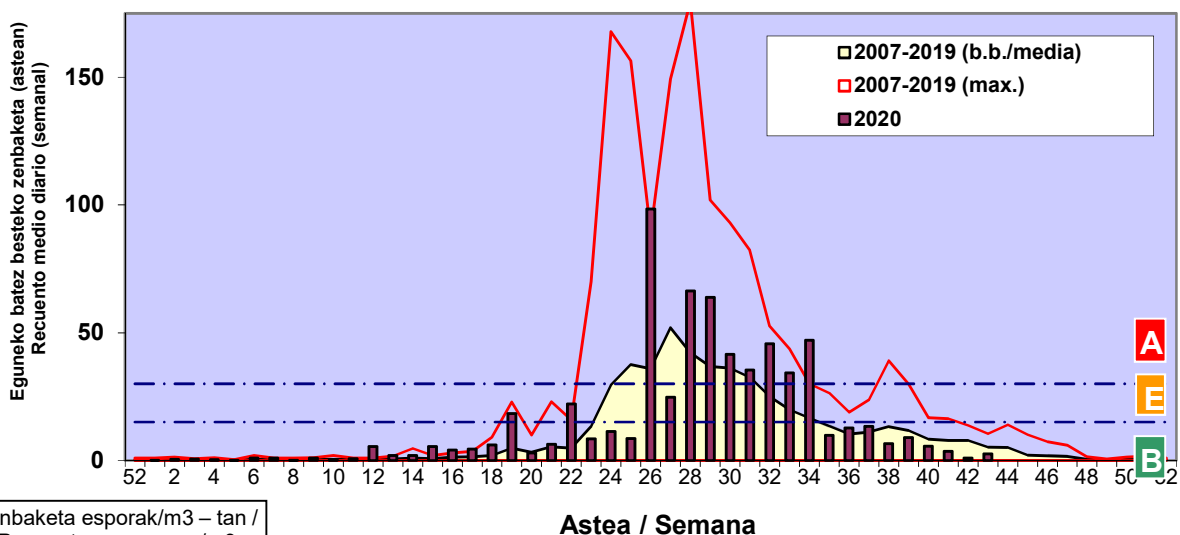

E. ALTERNARIA

Zenbaketa esporak/m³ – tan /
Recuento en esporas/m³