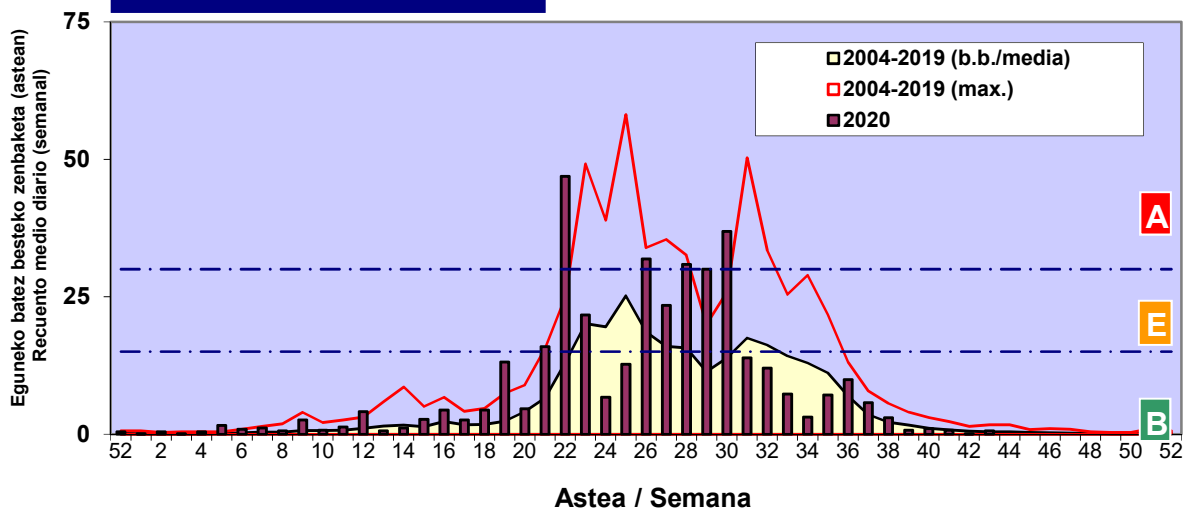

4. POLEN MOTA INTERESGARRIAK / TIPOS POLÍNICOS DE INTERÉS

Estazioa / Estación Vitoria - Gasteiz

- Altua/Alto
- Ertaina/Medio
- Baxua/Bajo

URTICA / PARIETARIA