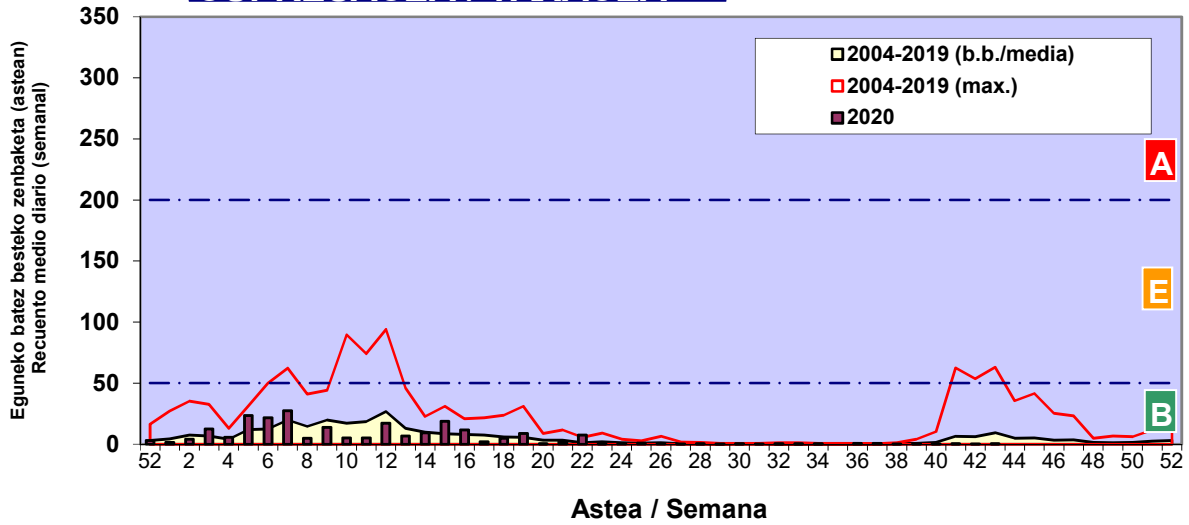

Zenbaketa ale/m³ – tan /
Recuento en granos/m³

Altua/Alto
 Ertaina/Medio
 Baxua/Bajo

4. POLEN MOTA INTERESGARRIAK / TIPOS POLÍNICOS DE INTERÉS

Estazioa / Estación **Donostia-San Sebastián**

- Altua/Alto
- Ertaina/Medio
- Baxua/Bajo

CUPRESACEA / TAXACEA

URTICA / PARIETARIA

Zenbaketa ale/m³ – tan /
Recuento en granos/m³

E. ALTERNARIA

Zenbaketa esporak/m³ – tan /
Recuento en esporas/m³