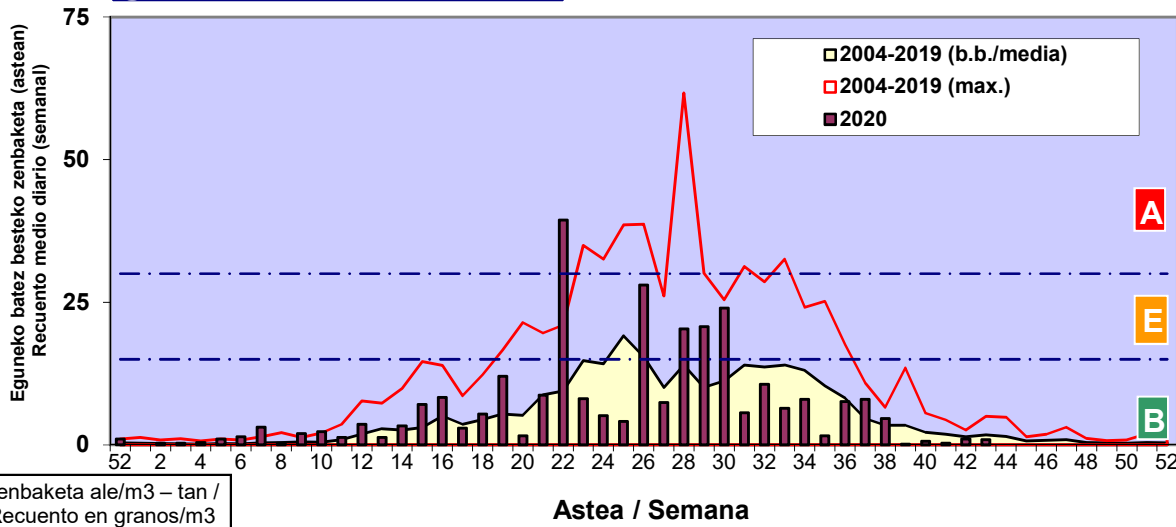

3. ASTEKO ZENBAKETA / RECUESTO SEMANAL

2020

Estazioa / Estación	Donostia-San Sebastián							Astea/Semana	43
Mota / Tipo	Al / L 19/10/20	As / M 20/10/20	Az / X 21/10/20	Og / J 22/10/20	Or / V 23/10/20	Lr / S 24/10/20	Ig / D 25/10/20	b.b. / media	
Acer								0	
Foeniculum								0	
Artemisia			1	1				0	
Centaurea								0	
Achillea	2							0	
Taraxacum								0	
Alnus								0	
Betula								0	
Corylus								0	
Brassica								0	
Sambucus								0	
Chenop./Ama								0	
Cupres./Taxa						1	2	0	
Carex								0	
Ericaceae								0	
Mercurialis								0	
Robinia								0	
Castanea								0	
Fagus								0	
Quercus								0	
Aesculus								0	
Juglans								0	
Laurus								0	
Lilium								0	
Magnolia								0	
Acacia								0	
Eucalyptus								0	
Fraxinus								0	
Ligustrum								0	
Olea								0	
Pinus			1			2		0	
Cedrus								0	
Plantago								0	
Platanus								0	
Gramineae				1			1	0	
Rosacea								0	
Rumex								0	
Rhamnus								0	
Populus								0	
Salix								0	
Tamarix								0	
Tilia								0	
Celtis								0	
Ulmus								0	
Urticaceae	2	1				2	1	1	
Besterik/Otros	1					2		0	
Esp. Alternaria								0	
Guztira /Total	5	1	2	2	0	7	4	21	

Zenbaketa ale/m³ – tan /
Recuento en granos/m³

Altua/Alto
 Ertaina/Medio
 Baxua/Bajo

4. POLEN MOTA INTERESGARRIAK / TIPOS POLÍNICOS DE INTERÉS

Estazioa / Estación **Donostia-San Sebastián**

- Altua/Alto
- Ertaina/Medio
- Baxua/Bajo

CUPRESACEA / TAXACEA

URTICA / PARIETARIA

Zenbaketa ale/m³ – tan /
Recuento en granos/m³

E. ALTERNARIA

Zenbaketa esporak/m³ – tan /
Recuento en esporas/m³