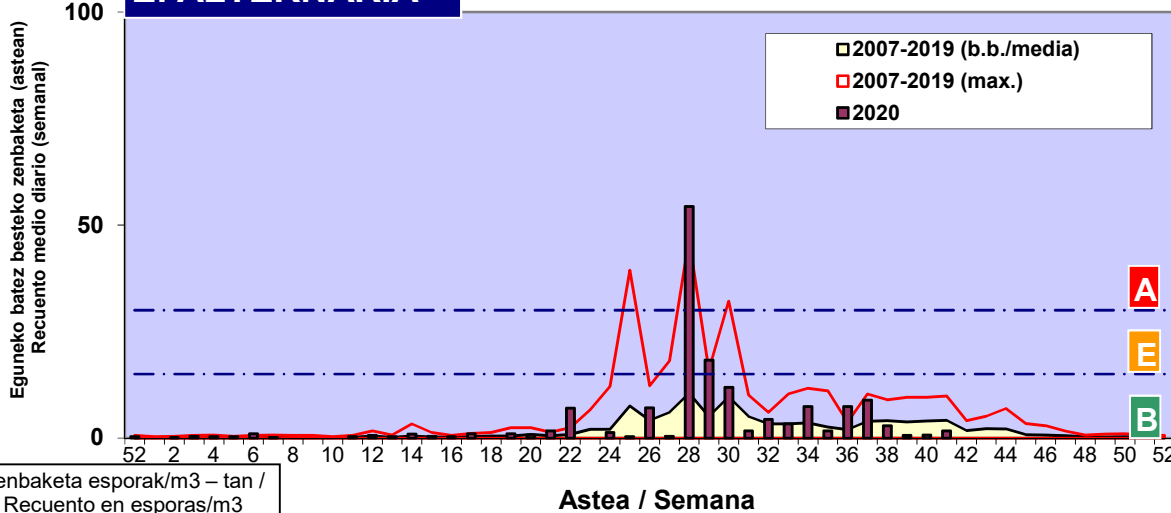

Zenbaketa ale/m³ – tan /
Recuento en granos/m³

Altua/Alto
 Ertaina/Medio
 Baxua/Bajo

4. POLEN MOTA INTERESGARRIAK / TIPOS POLÍNICOS DE INTERÉS

Estazioa / Estación **Donostia-San Sebastián**

- Altua/Alto
- Ertaina/Medio
- Baxua/Bajo

CUPRESACEA / TAXACEA

URTICA / PARIETARIA

Zenbaketa ale/m³ – tan /
Recuento en granos/m³

E. ALTERNARIA

Zenbaketa esporak/m³ – tan /
Recuento en esporas/m³