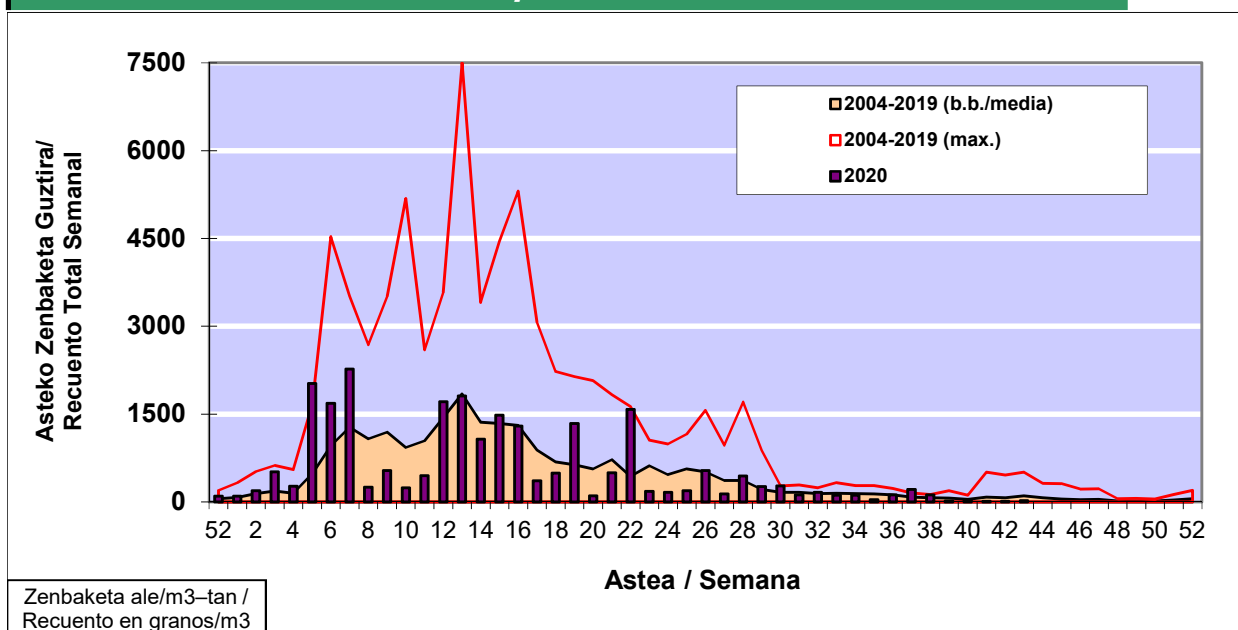

POLEN ZENBAKETA / RECUENTO DE POLEN

Osasun Sailaren Sarea / Red del Departamento de Salud

1. GAUR EGUNGO EGOERA / SITUACIÓN ACTUAL

		Astea/Semana	43
Estazioa / Estación	Donostia-San Sebastián	19/10 - 25/10	2020

Polen mota interesgarriak / Tipos polínicos de interés	Zuhaitza-Landarea / Árbol- Planta	Egoera / Situación*	Hurrengo asterako joera / Tendencia próxima semana
E. Alternaria	Alternariaren esporak / Esporas de Alternaria	Baxua / Bajo	=
Cupresaceas /Taxaceas	Altzifrea-Hagina/Ciprés-Tejo	Baxua / Bajo	=
Urticaceas	Asuna-Horma-belarra/Ortiga- Parietaria	Baxua / Bajo	=
*Ebaluaketa irizpideak, "Red Española de Aerobiología"-ren arabera / Criterios de evaluación de acuerdo a la Red Española de Aerobiología			

2. ASTEKO ZENBAKETA GUZTIRA / RECUENTO TOTAL SEMANAL

Estazioa / Estación	Donostia-San Sebastián
----------------------------	-------------------------------

Asteko Zenbaketa Guztira / Recuento Total Semanal