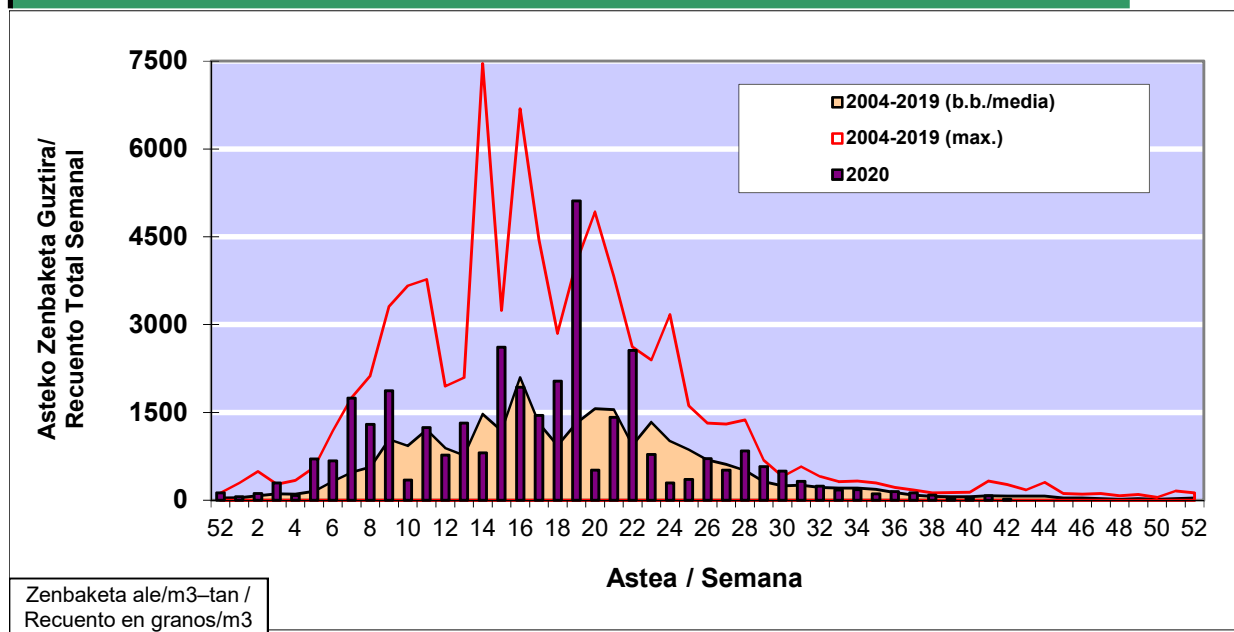

### 1. GAUR EGUNGO EGOERA / SITUACIÓN ACTUAL

		<b>Astea/Semana</b>	<b>42</b>
<b>Estazioa / Estación</b>	<b>Vitoria - Gasteiz</b>	<b>12/10 -18/10</b>	<b>2020</b>

Polen mota interesgarriak / Tipos polínicos de interés	Zuhaitza-Landarea / Árbol- Planta	Egoera / Situación*	Hurrengo asterako joera / Tendencia próxima semana
<b>E. Alternaria</b>	Alternariaren esporak / Esporas de Alternaria	<b>Baxua / Bajo</b>	=
<b>Urticaceas</b>	Asuna-Horma-belarra/Ortiga- Parietaria	<b>Baxua / Bajo</b>	=
<b>Cupresaceas /Taxaceas</b>	Altzifrea-Hagina/Ciprés-Tejo	<b>Baxua / Bajo</b>	=
*Ebaluaketa irizpideak, "Red Española de Aerobiología"-ren arabera / Criterios de evaluación de acuerdo a la Red Española de Aerobiología			

### 2. ASTEKO ZENBAKETA GUZTIRA / RECUENTO TOTAL SEMANAL

<b>Estazioa / Estación</b>	<b>Vitoria - Gasteiz</b>
----------------------------	--------------------------

#### Asteko Zenbaketa Guztira / Recuento Total Semanal