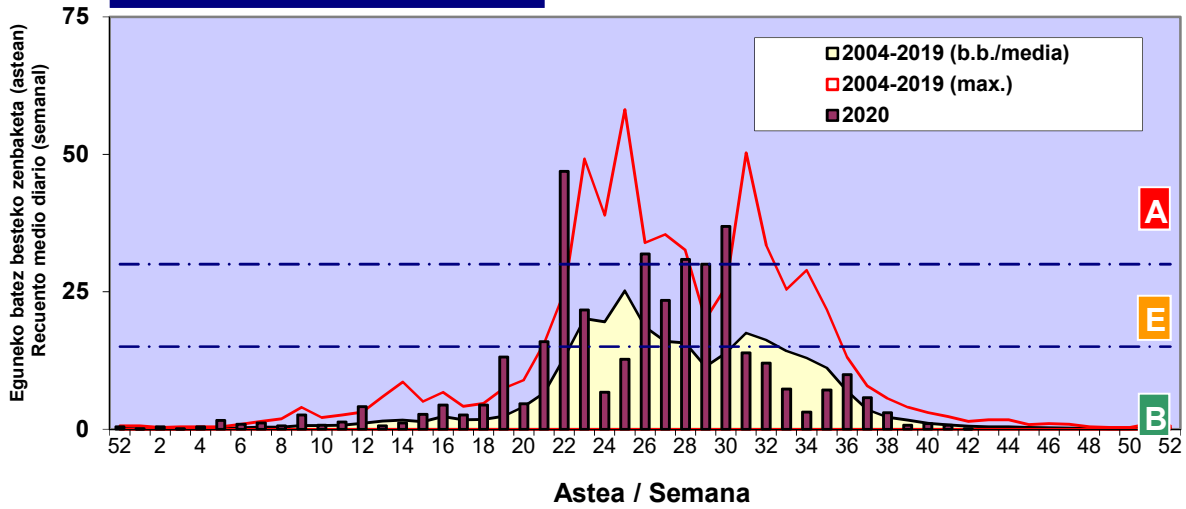

## 3. ASTEKO ZENBAKETA / RECUESTO SEMANAL

2020

Estazioa / Estación	Vitoria - Gasteiz						Astea/Semana	42
Mota / Tipo	12/10/20	13/10/20	14/10/20	15/10/20	16/10/20	17/10/20	18/10/20	b.b. / media
Acer								0
Foeniculum								0
Artemisia								0
Centaurea								0
Achillea								0
Taraxacum								0
Alnus								0
Betula								0
Corylus								0
Brassica								0
Sambucus								0
Chenop./Ama							1	0
Cupres./Taxa		1			1	1	5	1
Carex								0
Ericaceae								0
Mercurialis					1			0
Robinia								0
Castanea								0
Fagus								0
Quercus				1				0
Aesculus								0
Juglans								0
Laurus								0
Lilium								0
Magnolia								0
Acacia								0
Eucalyptus								0
Fraxinus								0
Ligustrum								0
Olea								0
Pinus								0
Cedrus		1						0
Plantago								0
Platanus								0
Gramineae								0
Rosacea								0
Rumex								0
Rhamnus								0
Populus								0
Salix								0
Tamarix								0
Tilia								0
Celtis								0
Ulmus								0
Urticaceae						1		0
Besterik/Otros						2	5	1
Esp. Alternaria					1	2	4	1
<b>Guztira /Total</b>	<b>0</b>	<b>2</b>	<b>0</b>	<b>1</b>	<b>2</b>	<b>4</b>	<b>11</b>	<b>20</b>

Zenbaketa ale/m<sup>3</sup> – tan /  
Recuento en granos/m<sup>3</sup>

Altua/Alto  
 Ertaina/Medio  
 Baxua/Bajo

4. POLEN MOTA INTERESGARRIAK / TIPOS POLÍNICOS DE INTERÉS

Estazioa / Estación

Vitoria - Gasteiz

- Altua/Alto
- Ertaina/Medio
- Baxua/Bajo

**URTICA / PARIETARIA**

**CUPRESACEA / TAXACEA**

Zenbaketa ale/m<sup>3</sup> – tan /  
Recuento en granos/m<sup>3</sup>

**E. ALTERNARIA**

Zenbaketa esporak/m<sup>3</sup> – tan /  
Recuento en esporas/m<sup>3</sup>