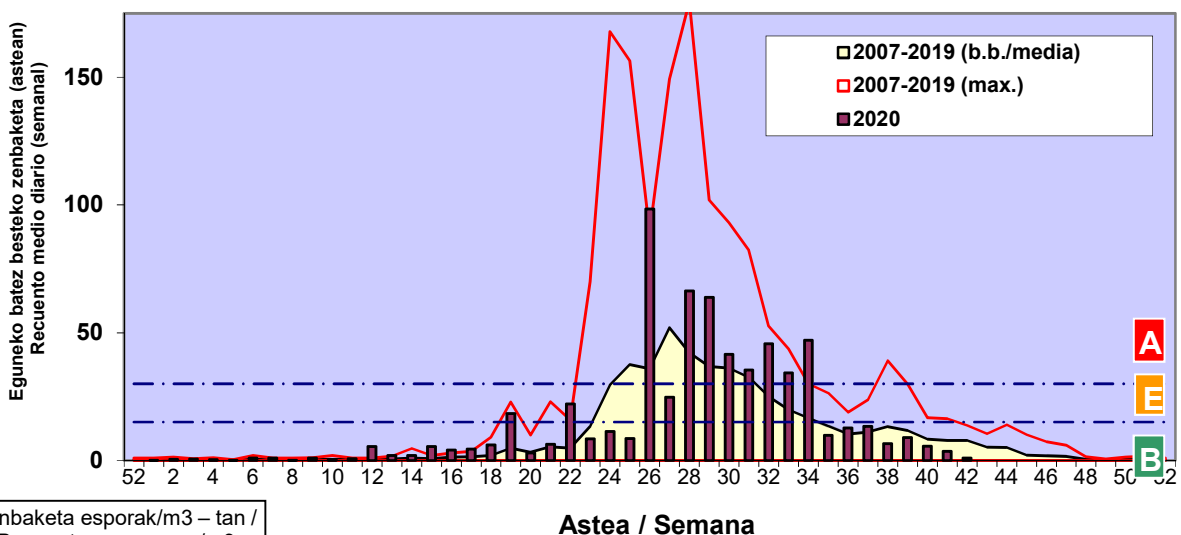

Zenbaketa ale/m<sup>3</sup> – tan /  
Recuento en granos/m<sup>3</sup>

Altua/Alto  
 Ertaina/Medio  
 Baxua/Bajo

4. POLEN MOTA INTERESGARRIAK / TIPOS POLÍNICOS DE INTERÉS

Estazioa / Estación

Vitoria - Gasteiz

- Altua/Alto
- Ertaina/Medio
- Baxua/Bajo

**URTICA / PARIETARIA**

**CUPRESACEA / TAXACEA**

Zenbaketa ale/m<sup>3</sup> – tan /  
Recuento en granos/m<sup>3</sup>

**E. ALTERNARIA**

Zenbaketa esporak/m<sup>3</sup> – tan /  
Recuento en esporas/m<sup>3</sup>