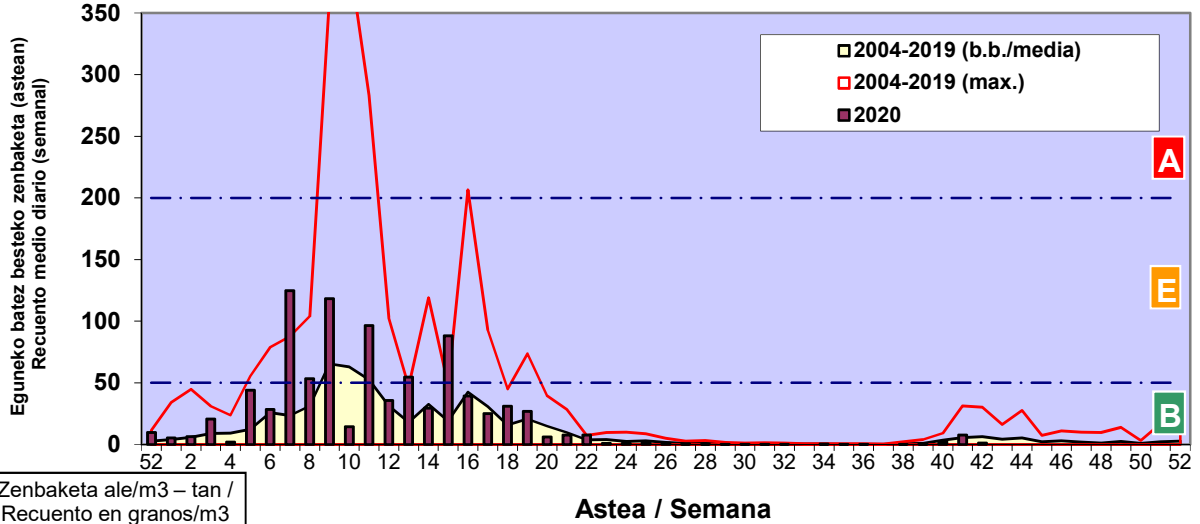

## 3. ASTEKO ZENBAKETA / RECUESTO SEMANAL

2020

Estazioa / Estación	Vitoria - Gasteiz						Astea/Semana	42
Mota / Tipo	12/10/20	13/10/20	14/10/20	15/10/20	16/10/20	17/10/20	18/10/20	b.b. / media
Acer								0
Foeniculum								0
Artemisia								0
Centaurea								0
Achillea								0
Taraxacum								0
Alnus								0
Betula								0
Corylus								0
Brassica								0
Sambucus								0
Chenop./Ama							1	0
Cupres./Taxa		1			1	1	5	1
Carex								0
Ericaceae								0
Mercurialis					1			0
Robinia								0
Castanea								0
Fagus								0
Quercus				1				0
Aesculus								0
Juglans								0
Laurus								0
Lilium								0
Magnolia								0
Acacia								0
Eucalyptus								0
Fraxinus								0
Ligustrum								0
Olea								0
Pinus								0
Cedrus		1						0
Plantago								0
Platanus								0
Gramineae								0
Rosacea								0
Rumex								0
Rhamnus								0
Populus								0
Salix								0
Tamarix								0
Tilia								0
Celtis								0
Ulmus								0
Urticaceae						1		0
Besterik/Otros						2	5	1
Esp. Alternaria					1	2	4	1
<b>Guztira /Total</b>	<b>0</b>	<b>2</b>	<b>0</b>	<b>1</b>	<b>2</b>	<b>4</b>	<b>11</b>	<b>20</b>

Zenbaketa ale/m<sup>3</sup> – tan /  
Recuento en granos/m<sup>3</sup>

Altua/Alto  
 Ertaina/Medio  
 Baxua/Bajo

4. POLEN MOTA INTERESGARRIAK / TIPOS POLÍNICOS DE INTERÉS

Estazioa / Estación

Vitoria - Gasteiz

- Altua/Alto
- Ertaina/Medio
- Baxua/Bajo

**URTICA / PARIETARIA**

**CUPRESACEA / TAXACEA**

Zenbaketa ale/m<sup>3</sup> – tan /  
Recuento en granos/m<sup>3</sup>

**E. ALTERNARIA**

Zenbaketa esporak/m<sup>3</sup> – tan /  
Recuento en esporas/m<sup>3</sup>