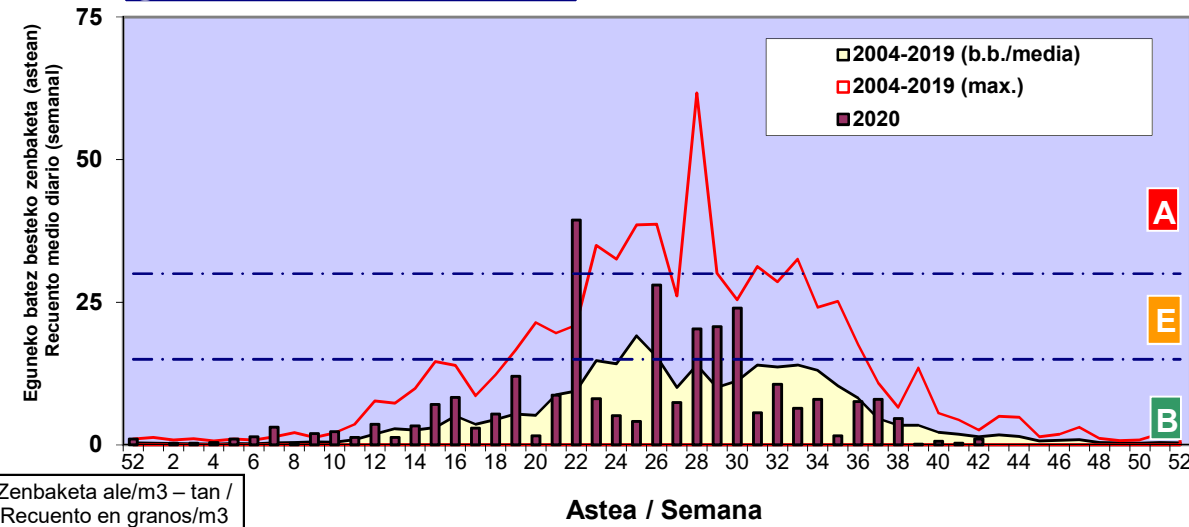

3. ASTEKO ZENBAKETA / RECUESTO SEMANAL

2020

Estazioa / Estación	Donostia-San Sebastián							Astea/Semana	42
Mota / Tipo	Al / L	As / M	Az / X	Og / J	Or / V	Lr / S	Ig / D	b.b. / media	
	12/10/20	13/10/20	14/10/20	15/10/20	16/10/20	17/10/20	18/10/20		
Acer								0	
Foeniculum								0	
Artemisia								0	
Centaurea								0	
Achillea								0	
Taraxacum								0	
Alnus								0	
Betula								0	
Corylus								0	
Brassica								0	
Sambucus								0	
Chenop./Ama								0	
Cupres./Taxa						1		0	
Carex								0	
Ericaceae								0	
Mercurialis								0	
Robinia								0	
Castanea								0	
Fagus								0	
Quercus								0	
Aesculus								0	
Juglans								0	
Laurus								0	
Lilium								0	
Magnolia								0	
Acacia								0	
Eucalyptus								0	
Fraxinus								0	
Ligustrum								0	
Olea								0	
Pinus				1				0	
Cedrus								0	
Plantago								0	
Platanus								0	
Gramineae				1				0	
Rosacea								0	
Rumex								0	
Rhamnus								0	
Populus								0	
Salix	1							0	
Tamarix								0	
Tilia								0	
Celtis								0	
Ulmus								0	
Urticaceae						7		1	
Besterik/Otros	1					2		0	
Esp. Alternaria								0	
Guztira /Total	2	0	0	2	0	10	0	14	

Zenbaketa ale/m3 – tan /
Recuento en granos/m3

Altua/Alto
 Ertaina/Medio
 Baxua/Bajo

4. POLEN MOTA INTERESGARRIAK / TIPOS POLÍNICOS DE INTERÉS

Estazioa / Estación **Donostia-San Sebastián**

- Altua/Alto
- Ertaina/Medio
- Baxua/Bajo

CUPRESACEA / TAXACEA

URTICA / PARIETARIA

Zenbaketa ale/m³ – tan /
Recuento en granos/m³

E. ALTERNARIA

Zenbaketa esporak/m³ – tan /
Recuento en esporas/m³