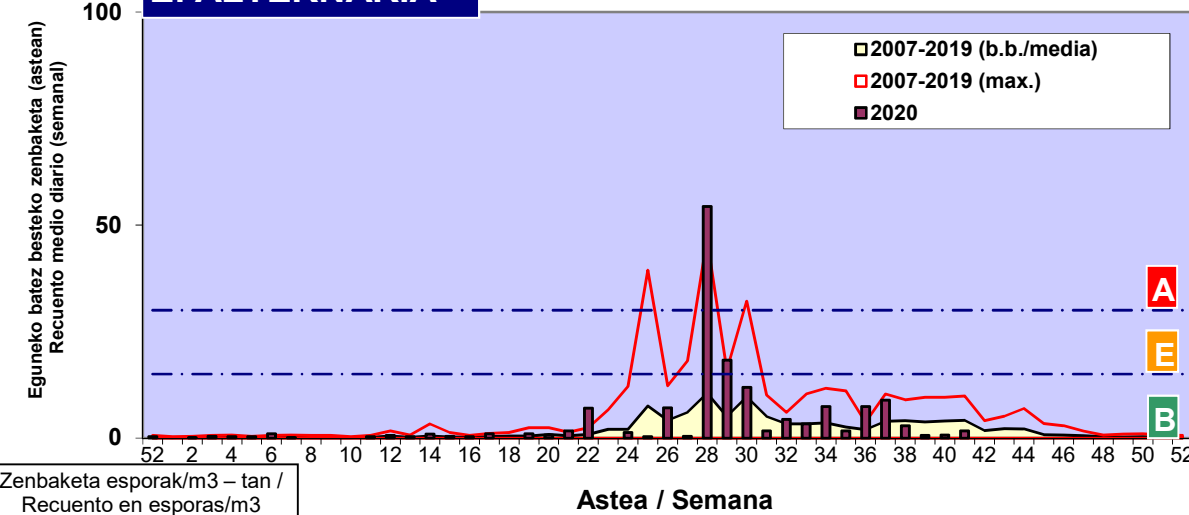

Zenbaketa ale/m3 – tan /
Recuento en granos/m3

Altua/Alto
 Ertaina/Medio
 Baxua/Bajo

4. POLEN MOTA INTERESGARRIAK / TIPOS POLÍNICOS DE INTERÉS

Estazioa / Estación **Donostia-San Sebastián**

- Altua/Alto
- Ertaina/Medio
- Baxua/Bajo

CUPRESACEA / TAXACEA

URTICA / PARIETARIA

Zenbaketa ale/m³ – tan /
Recuento en granos/m³

E. ALTERNARIA

Zenbaketa esporak/m³ – tan /
Recuento en esporas/m³