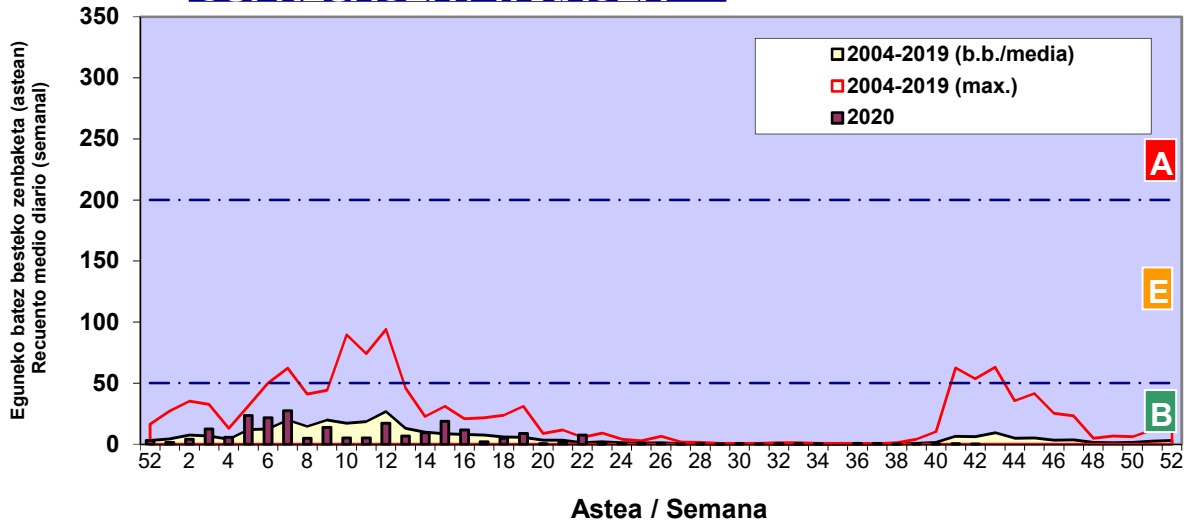

3. ASTEKO ZENBAKETA / RECUESTO SEMANAL

2020

Estazioa / Estación	Donostia-San Sebastián							Astea/Semana	42
Mota / Tipo	Al / L	As / M	Az / X	Og / J	Or / V	Lr / S	Ig / D	b.b. / media	
	12/10/20	13/10/20	14/10/20	15/10/20	16/10/20	17/10/20	18/10/20		
Acer								0	
Foeniculum								0	
Artemisia								0	
Centaurea								0	
Achillea								0	
Taraxacum								0	
Alnus								0	
Betula								0	
Corylus								0	
Brassica								0	
Sambucus								0	
Chenop./Ama								0	
Cupres./Taxa						1		0	
Carex								0	
Ericaceae								0	
Mercurialis								0	
Robinia								0	
Castanea								0	
Fagus								0	
Quercus								0	
Aesculus								0	
Juglans								0	
Laurus								0	
Lilium								0	
Magnolia								0	
Acacia								0	
Eucalyptus								0	
Fraxinus								0	
Ligustrum								0	
Olea								0	
Pinus				1				0	
Cedrus								0	
Plantago								0	
Platanus								0	
Gramineae				1				0	
Rosacea								0	
Rumex								0	
Rhamnus								0	
Populus								0	
Salix	1							0	
Tamarix								0	
Tilia								0	
Celtis								0	
Ulmus								0	
Urticaceae						7		1	
Besterik/Otros	1					2		0	
Esp. Alternaria								0	
Guztira /Total	2	0	0	2	0	10	0	14	

Zenbaketa ale/m3 – tan /
Recuento en granos/m3

Altua/Alto
 Ertaina/Medio
 Baxua/Bajo

4. POLEN MOTA INTERESGARRIAK / TIPOS POLÍNICOS DE INTERÉS

Estazioa / Estación **Donostia-San Sebastián**

- Altua/Alto
- Ertaina/Medio
- Baxua/Bajo

CUPRESACEA / TAXACEA

URTICA / PARIETARIA

Zenbaketa ale/m³ – tan /
Recuento en granos/m³

E. ALTERNARIA

Zenbaketa esporak/m³ – tan /
Recuento en esporas/m³