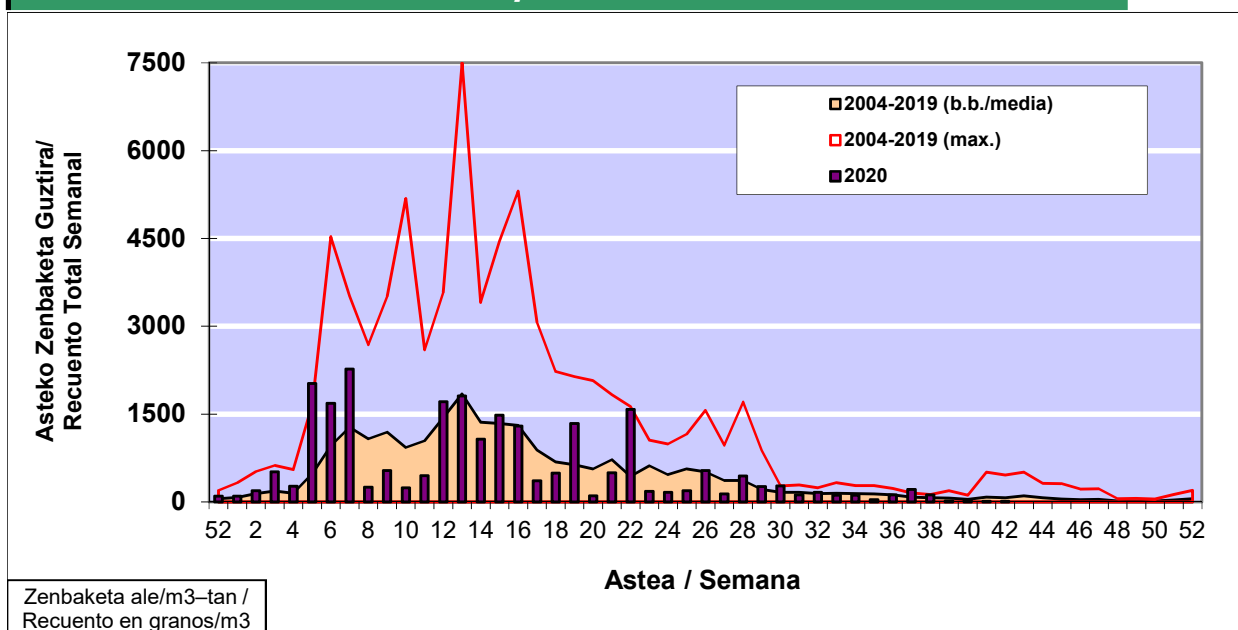

POLEN ZENBAKETA / RECUENTO DE POLEN

Osasun Sailaren Sarea / Red del Departamento de Salud

1. GAUR EGUNGO EGOERA / SITUACIÓN ACTUAL

		Astea/Semana	42
Estazioa / Estación	Donostia-San Sebastián	12/10 - 18/10	2020

Polen mota interesgarriak / Tipos polínicos de interés	Zuhaitza-Landarea / Árbol- Planta	Egoera / Situación*	Hurrengo asterako joera / Tendencia próxima semana
E. Alternaria	Alternariaren esporak / Esporas de Alternaria	Baxua / Bajo	=
Cupresaceas /Taxaceas	Altzifrea-Hagina/Ciprés-Tejo	Baxua / Bajo	=
Urticaceas	Asuna-Horma-belarra/Ortiga- Parietaria	Baxua / Bajo	=
*Ebaluaketa irizpideak, "Red Española de Aerobiología"-ren arabera / Criterios de evaluación de acuerdo a la Red Española de Aerobiología			

2. ASTEKO ZENBAKETA GUZTIRA / RECUENTO TOTAL SEMANAL

Estazioa / Estación	Donostia-San Sebastián
----------------------------	-------------------------------

Asteko Zenbaketa Guztira / Recuento Total Semanal