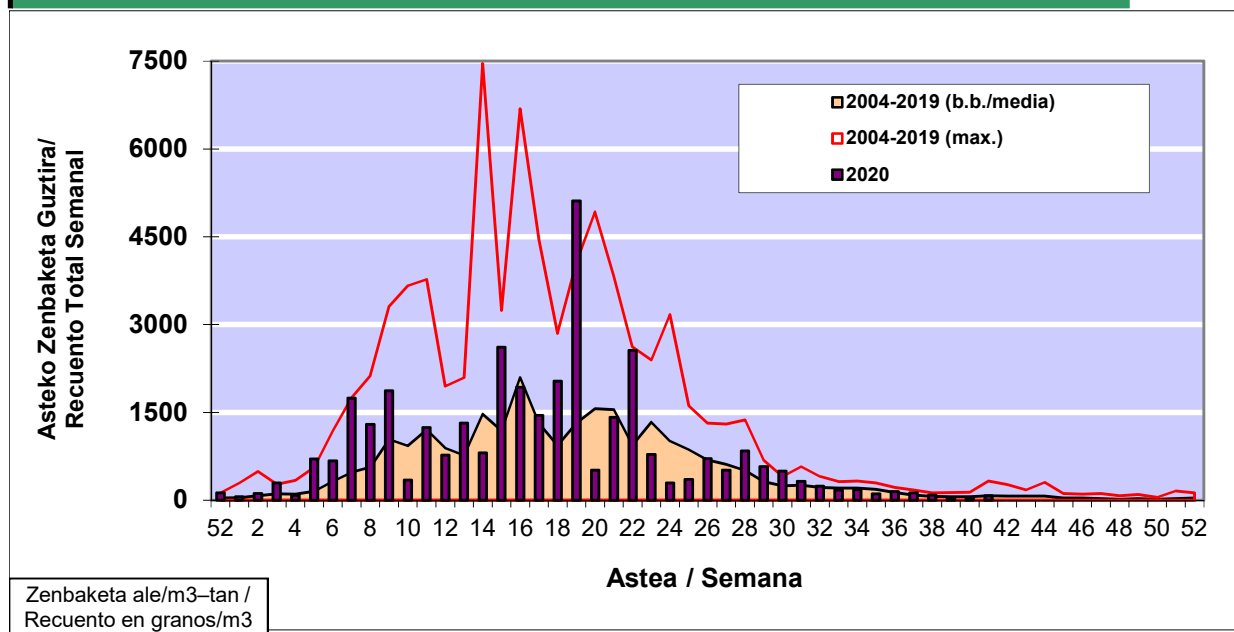

### 1. GAUR EGUNGO EGOERA / SITUACIÓN ACTUAL

		<b>Astea/Semana</b>	<b>41</b>
<b>Estazioa / Estación</b>	<b>Vitoria - Gasteiz</b>	<b>05/10 -11/10</b>	<b>2020</b>

Polen mota interesgarriak / Tipos polínicos de interés	Zuhaitza-Landarea / Árbol- Planta	Egoera / Situación*	Hurrengo asterako joera / Tendencia próxima semana
<b>E. Alternaria</b>	Alternariaren esporak / Esporas de Alternaria	Baxua / Bajo	=
<b>Urticaceas</b>	Asuna-Horma-belarra/Ortiga- Parietaria	Baxua / Bajo	=
<b>Cupresaceas /Taxaceas</b>	Altzifrea-Hagina/Ciprés-Tejo	Baxua / Bajo	=
*Ebaluaketa irizpideak, "Red Española de Aerobiología"-ren arabera / Criterios de evaluación de acuerdo a la Red Española de Aerobiología			

### 2. ASTEKO ZENBAKETA GUZTIRA / RECUENTO TOTAL SEMANAL

<b>Estazioa / Estación</b>	<b>Vitoria - Gasteiz</b>
----------------------------	--------------------------

#### Asteko Zenbaketa Guztira / Recuento Total Semanal