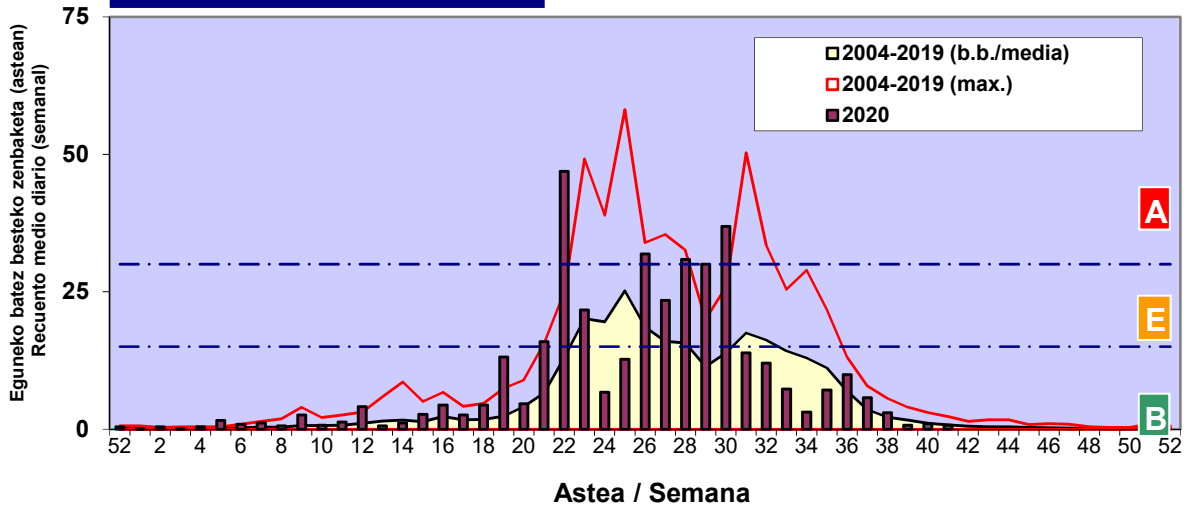

## 3. ASTEKO ZENBAKETA / RECUESTO SEMANAL

2020

Estazioa / Estación	Vitoria - Gasteiz							Astea/Semana	41
Mota / Tipo	Al / L 5/10/20	As / M 6/10/20	Az / X 7/10/20	Og / J 8/10/20	Or / V 9/10/20	Lr / S 10/10/20	Ig / D 11/10/20	b.b. / media	
Acer								0	
Foeniculum				1				0	
Artemisia								0	
Centaurea								0	
Achillea		1						0	
Taraxacum								0	
Alnus								0	
Betula								0	
Corylus								0	
Brassica								0	
Sambucus								0	
Chenop./Ama			1					0	
Cupres./Taxa	9	22	1	21				8	
Carex								0	
Ericaceae								0	
Mercurialis	1	1		1				0	
Robinia								0	
Castanea								0	
Fagus								0	
Quercus	1							0	
Aesculus								0	
Juglans								0	
Laurus								0	
Lilium								0	
Magnolia								0	
Acacia								0	
Eucalyptus								0	
Fraxinus								0	
Ligustrum								0	
Olea								0	
Pinus								0	
Cedrus			1					0	
Plantago	1			1		1		0	
Platanus								0	
Gramineae	1		1					0	
Rosacea								0	
Rumex								0	
Rhamnus								0	
Populus								0	
Salix								0	
Tamarix								0	
Tilia								0	
Celtis								0	
Ulmus		2						0	
Urticaceae	2			1	1	1		1	
Besterik/Otros	2	1		2	1			1	
Esp. Alternaria	3	2	1	19				4	
<b>Guztira /Total</b>	<b>17</b>	<b>27</b>	<b>4</b>	<b>27</b>	<b>2</b>	<b>2</b>	<b>0</b>	<b>79</b>	

Zenbaketa ale/m<sup>3</sup> – tan /  
Recuento en granos/m<sup>3</sup>

■ Altua/Alto  
■ Ertaina/Medio  
□ Baxua/Bajo

4. POLEN MOTA INTERESGARRIAK / TIPOS POLÍNICOS DE INTERÉS

Estazioa / Estación

Vitoria - Gasteiz

- Altua/Alto
- Ertaina/Medio
- Baxua/Bajo

**URTICA / PARIETARIA**

**CUPRESACEA / TAXACEA**

Zenbaketa ale/m<sup>3</sup> – tan /  
Recuento en granos/m<sup>3</sup>

**E. ALTERNARIA**

Zenbaketa esporak/m<sup>3</sup> – tan /  
Recuento en esporas/m<sup>3</sup>