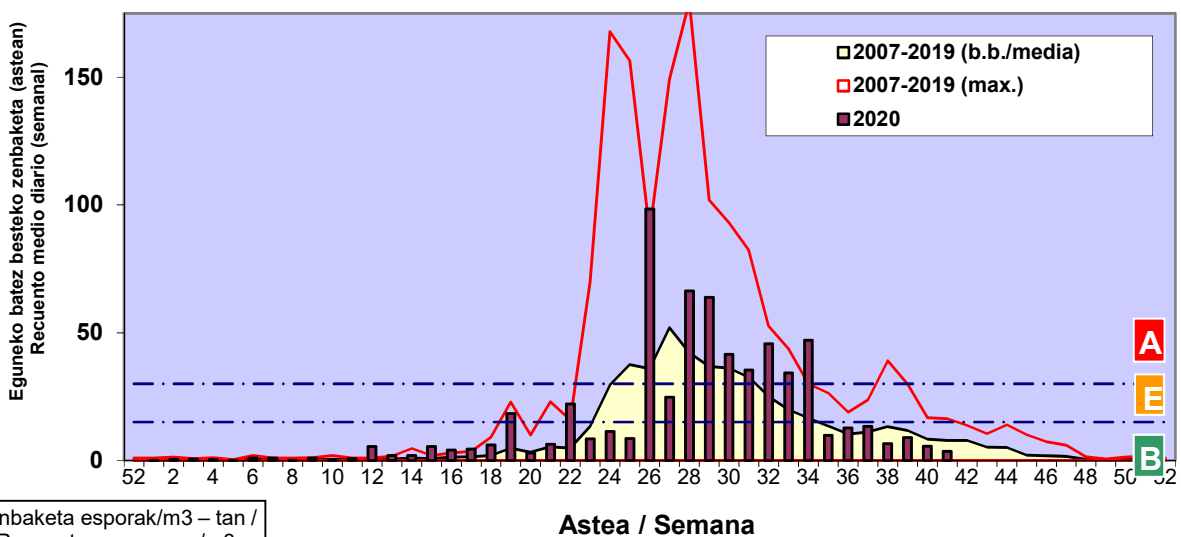

Zenbaketa ale/m<sup>3</sup> – tan /  
Recuento en granos/m<sup>3</sup>

■ Altua/Alto  
■ Ertaina/Medio  
□ Baxua/Bajo

4. POLEN MOTA INTERESGARRIAK / TIPOS POLÍNICOS DE INTERÉS

Estazioa / Estación

Vitoria - Gasteiz

- Altua/Alto
- Ertaina/Medio
- Baxua/Bajo

**URTICA / PARIETARIA**

**CUPRESACEA / TAXACEA**

Zenbaketa ale/m<sup>3</sup> – tan /  
Recuento en granos/m<sup>3</sup>

**E. ALTERNARIA**

Zenbaketa esporak/m<sup>3</sup> – tan /  
Recuento en esporas/m<sup>3</sup>