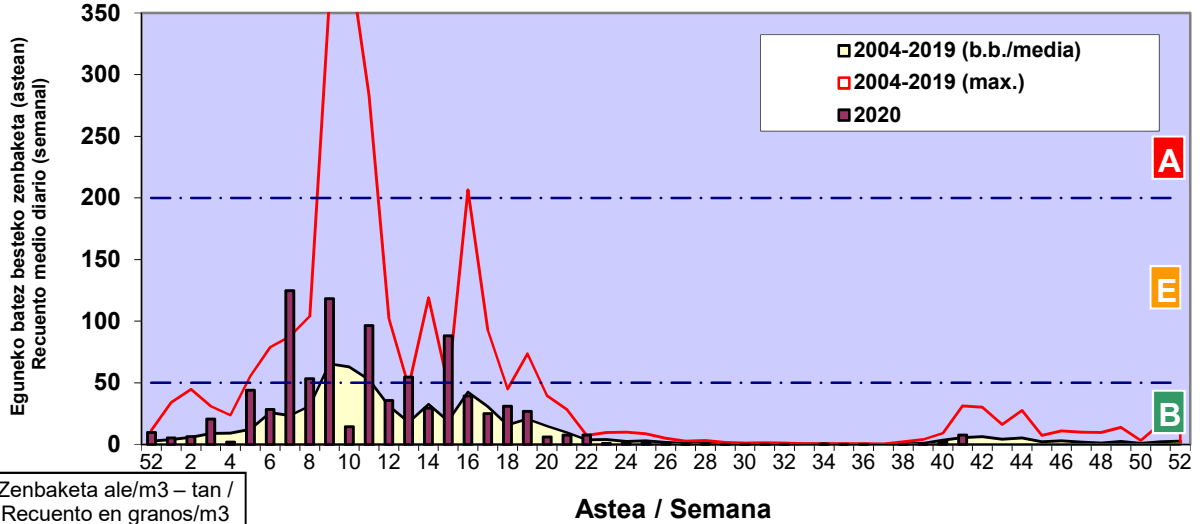

## 3. ASTEKO ZENBAKETA / RECUESTO SEMANAL

2020

Estazioa / Estación	Vitoria - Gasteiz							Astea/Semana	41
Mota / Tipo	Al / L 5/10/20	As / M 6/10/20	Az / X 7/10/20	Og / J 8/10/20	Or / V 9/10/20	Lr / S 10/10/20	Ig / D 11/10/20	b.b. / media	
Acer								0	
Foeniculum				1				0	
Artemisia								0	
Centaurea								0	
Achillea		1						0	
Taraxacum								0	
Alnus								0	
Betula								0	
Corylus								0	
Brassica								0	
Sambucus								0	
Chenop./Ama			1					0	
Cupres./Taxa	9	22	1	21				8	
Carex								0	
Ericaceae								0	
Mercurialis	1	1		1				0	
Robinia								0	
Castanea								0	
Fagus								0	
Quercus	1							0	
Aesculus								0	
Juglans								0	
Laurus								0	
Lilium								0	
Magnolia								0	
Acacia								0	
Eucalyptus								0	
Fraxinus								0	
Ligustrum								0	
Olea								0	
Pinus								0	
Cedrus			1					0	
Plantago	1			1		1		0	
Platanus								0	
Gramineae	1		1					0	
Rosacea								0	
Rumex								0	
Rhamnus								0	
Populus								0	
Salix								0	
Tamarix								0	
Tilia								0	
Celtis								0	
Ulmus		2						0	
Urticaceae	2			1	1	1		1	
Besterik/Otros	2	1		2	1			1	
Esp. Alternaria	3	2	1	19				4	
<b>Guztira /Total</b>	<b>17</b>	<b>27</b>	<b>4</b>	<b>27</b>	<b>2</b>	<b>2</b>	<b>0</b>	<b>79</b>	

Zenbaketa ale/m<sup>3</sup> – tan /  
Recuento en granos/m<sup>3</sup>

■ Altua/Alto  
■ Ertaina/Medio  
□ Baxua/Bajo

4. POLEN MOTA INTERESGARRIAK / TIPOS POLÍNICOS DE INTERÉS

Estazioa / Estación

Vitoria - Gasteiz

- Altua/Alto
- Ertaina/Medio
- Baxua/Bajo

**URTICA / PARIETARIA**

**CUPRESACEA / TAXACEA**

Zenbaketa ale/m<sup>3</sup> – tan /  
Recuento en granos/m<sup>3</sup>

**E. ALTERNARIA**

Zenbaketa esporak/m<sup>3</sup> – tan /  
Recuento en esporas/m<sup>3</sup>