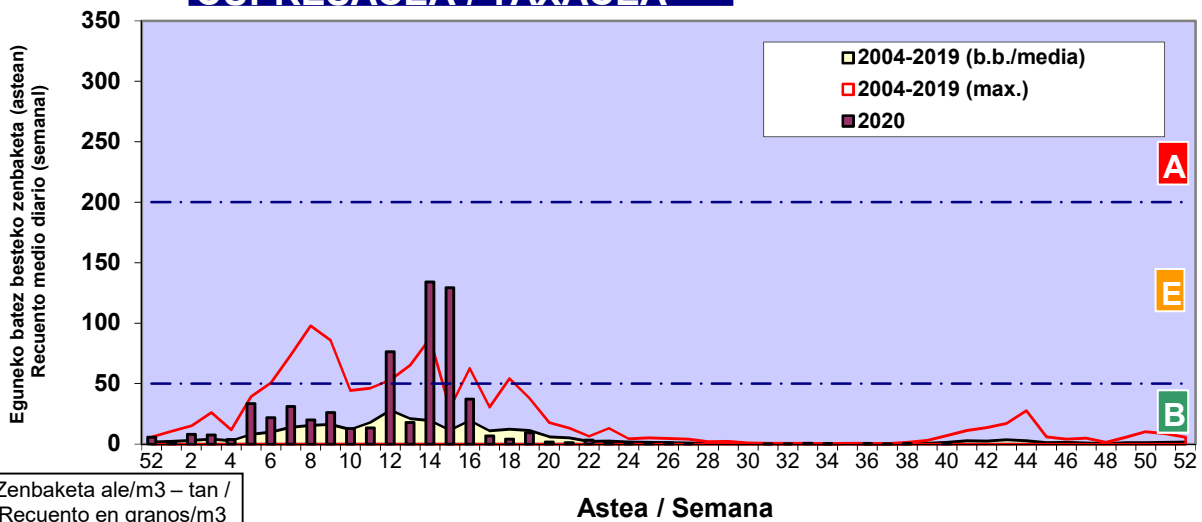

2020

Estazioa / Estación	Bilbo-Bilbao							Astea/Semana	40
Mota / Tipo	Al / L 28/09/20	As / M 29/09/20	Az / X 30/09/20	Og / J 1/10/20	Or / V 2/10/20	Lr / S 3/10/20	Ig / D 4/10/20	b.b. / media	
Acer								0	
Foeniculum								0	
Artemisia				1				0	
Centaurea								0	
Achillea			1	1				0	
Taraxacum								0	
Alnus								0	
Betula								0	
Corylus								0	
Brassica								0	
Sambucus								0	
Chenop./Ama				2				0	
Cupres./Taxa			1	1			2	1	
Carex								0	
Ericaceae				1				0	
Mercurialis						1		0	
Robinia								0	
Castanea					1			0	
Fagus								0	
Quercus								0	
Aesculus								0	
Juglans								0	
Laurus								0	
Lilium								0	
Magnolia								0	
Acacia								0	
Eucalyptus								0	
Fraxinus								0	
Ligustrum								0	
Olea								0	
Pinus								0	
Cedrus						1		0	
Plantago				1	1	1		0	
Platanus								0	
Gramineae				2			1	0	
Rosacea								0	
Rumex								0	
Rhamnus								0	
Populus								0	
Salix								0	
Tamarix								0	
Tilia				2				0	
Celtis								0	
Ulmus								0	
Urticaceae			1	4	2	4	2	2	
Besterik/Otros				2		2		1	
Esp. Alternaria				7			1	1	
Guztira /Total	0	0	3	17	4	9	5	38	

Zenbaketa ale/m3 – tan /
Recuento en granos/m3

■ Altua/Alto
■ Ertaina/Medio
■ Baxua/Bajo

4. POLEN MOTA INTERESGARRIAK / TIPOS POLÍNICOS DE INTERÉS

Estazioa / Estación

Bilbo-Bilbao

- Altua/Alto
- Ertaina/Medio
- Baxua/Bajo

URTICA / PARIETARIA

CUPRESACEA / TAXACEA

Zenbaketa ale/m³ – tan /
Recuento en granos/m³

E. ALTERNARIA

Zenbaketa esporak/m³ – tan /
Recuento en esporas/m³