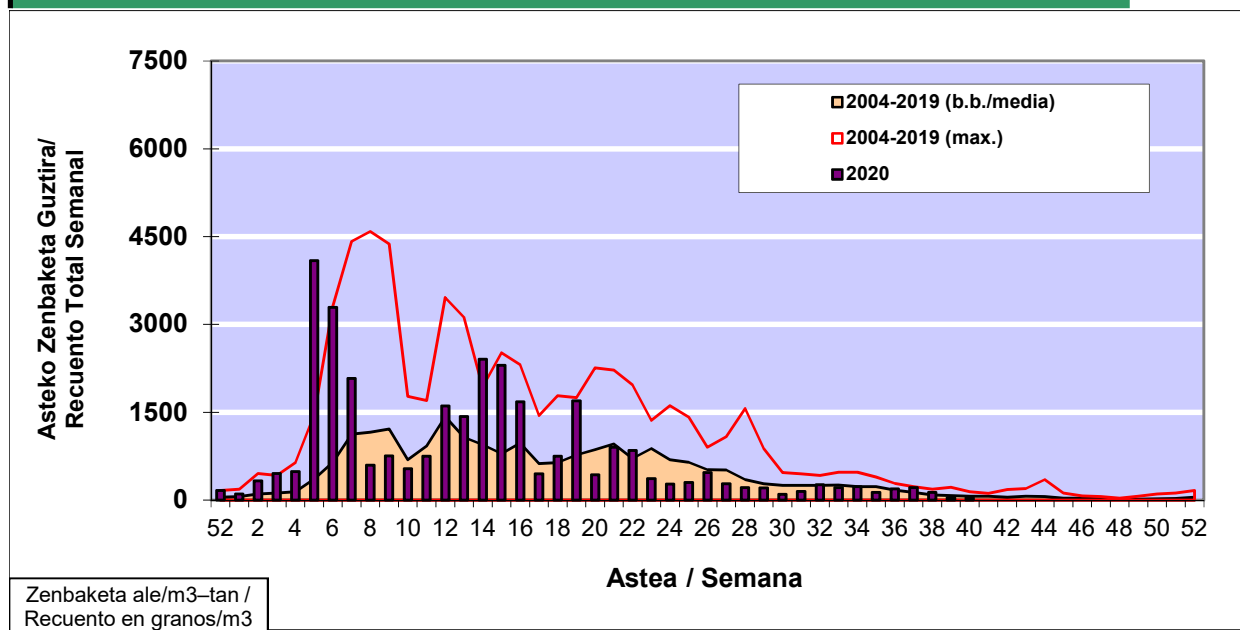

POLEN ZENBAKETA / RECUENTO DE POLEN

Osasun Sailaren Sarea / Red del Departamento de Salud

1. GAUR EGUNGO EGOERA / SITUACIÓN ACTUAL

		Astea/Semana	40
Estazioa / Estación	Bilbo-Bilbao	28/09 - 4/10	2020

Polen mota interesgarriak / Tipos polínicos de interés	Zuhaitza-Landarea / Árbol- Planta	Egoera / Situación*	Hurrengo asterako joera / Tendencia próxima semana
E. Alternaria	Alternariaren esporak / Esporas de Alternaria	Baxua / Bajo	=
Cupresaceas /Taxaceas	Altzifrea-Hagina/Ciprés-Tejo	Baxua / Bajo	=
Urticaceas	Asuna-Horma-belarra/Ortiga- Parietaria	Baxua / Bajo	=
*Ebaluaketa irizpideak, "Red Española de Aerobiología"-ren arabera / Criterios de evaluación de acuerdo a la Red Española de Aerobiología			

2. ASTEKO ZENBAKETA GUZTIRA / RECUENTO TOTAL SEMANAL

Estazioa / Estación	Bilbo-Bilbao
----------------------------	---------------------

Asteko Zenbaketa Guztira / Recuento Total Semanal

3. ASTEKO ZENBAKETA / RECUESTO SEMANAL