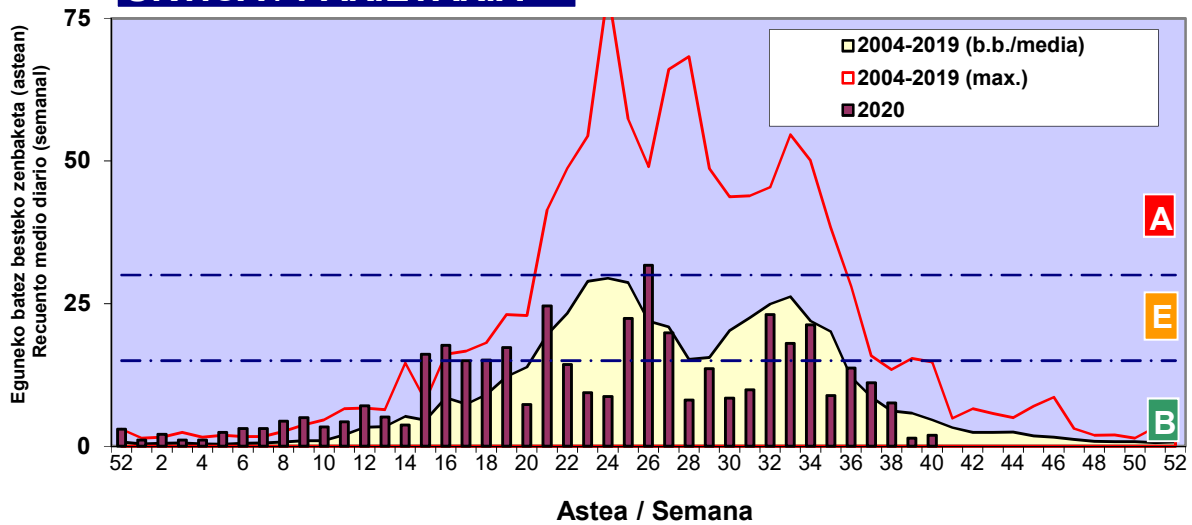

2020

Estazioa / Estación	Bilbo-Bilbao							Astea/Semana	40
Mota / Tipo	Al / L 28/09/20	As / M 29/09/20	Az / X 30/09/20	Og / J 1/10/20	Or / V 2/10/20	Lr / S 3/10/20	Ig / D 4/10/20	b.b. / media	
Acer								0	
Foeniculum								0	
Artemisia				1				0	
Centaurea								0	
Achillea			1	1				0	
Taraxacum								0	
Alnus								0	
Betula								0	
Corylus								0	
Brassica								0	
Sambucus								0	
Chenop./Ama				2				0	
Cupres./Taxa			1	1			2	1	
Carex								0	
Ericaceae				1				0	
Mercurialis						1		0	
Robinia								0	
Castanea					1			0	
Fagus								0	
Quercus								0	
Aesculus								0	
Juglans								0	
Laurus								0	
Lilium								0	
Magnolia								0	
Acacia								0	
Eucalyptus								0	
Fraxinus								0	
Ligustrum								0	
Olea								0	
Pinus								0	
Cedrus						1		0	
Plantago				1	1	1		0	
Platanus								0	
Gramineae				2			1	0	
Rosacea								0	
Rumex								0	
Rhamnus								0	
Populus								0	
Salix								0	
Tamarix								0	
Tilia				2				0	
Celtis								0	
Ulmus								0	
Urticaceae			1	4	2	4	2	2	
Besterik/Otros				2		2		1	
Esp. Alternaria				7			1	1	
Guztira /Total	0	0	3	17	4	9	5	38	

Zenbaketa ale/m3 – tan /
Recuento en granos/m3

■ Altua/Alto
■ Ertaina/Medio
■ Baxua/Bajo

4. POLEN MOTA INTERESGARRIAK / TIPOS POLÍNICOS DE INTERÉS

Estazioa / Estación

Bilbo-Bilbao

- Altua/Alto
- Ertaina/Medio
- Baxua/Bajo

URTICA / PARIETARIA

CUPRESACEA / TAXACEA

Zenbaketa ale/m³ – tan /
Recuento en granos/m³

E. ALTERNARIA

Zenbaketa esporak/m³ – tan /
Recuento en esporas/m³