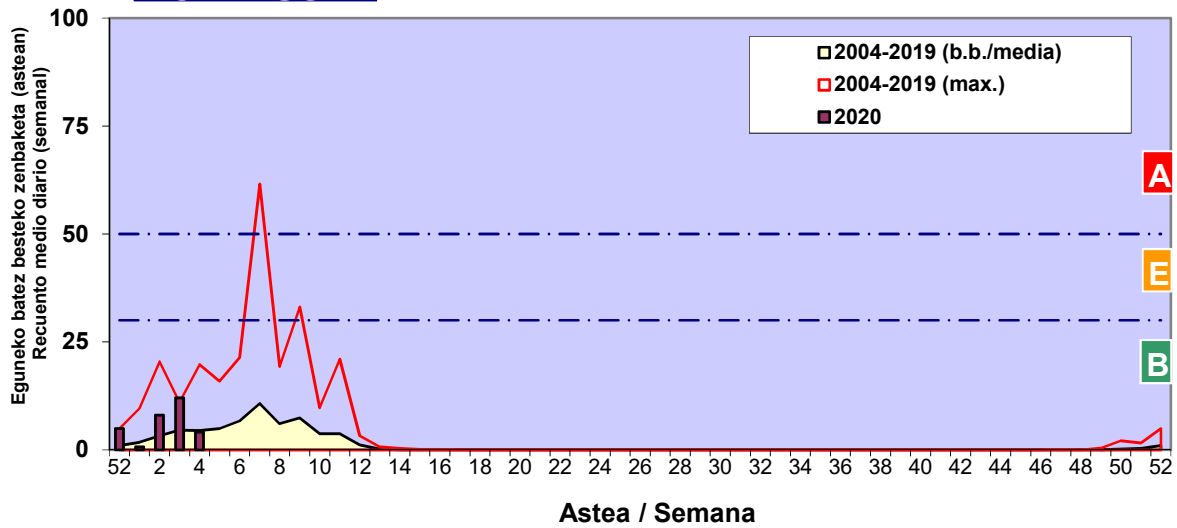

Zenbaketa ale/m3 – tan /
Recuento en granos/m3

Altua/Alto
 Ertaina/Medio
 Baxua/Bajo

4. POLEN MOTA INTERESGARRIAK / TIPOS POLÍNICOS DE INTERÉS

Estazioa / Estación

Vitoria - Gasteiz

- Altua/Alto
- Ertaina/Medio
- Baxua/Bajo

CUPRESACEA / TAXACEA

CORYLUS

ALNUS

Zenbaketa ale/m³ – tan /
Recuento en granos/m³