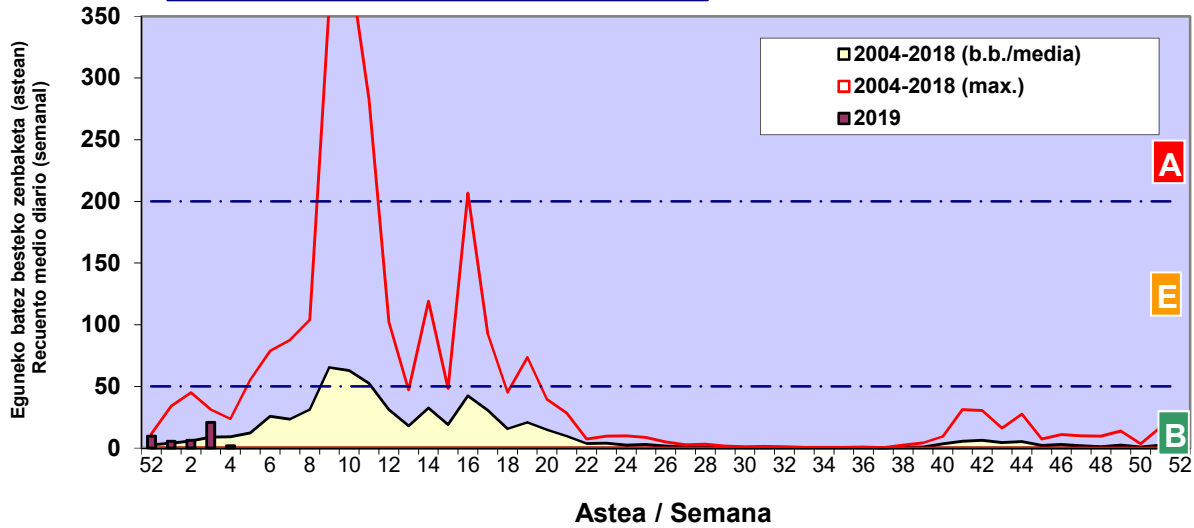

4. POLEN MOTA INTERESGARRIAK / TIPOS POLÍNICOS DE INTERÉS

Estazioa / Estación

Vitoria - Gasteiz

- Altua/Alto
- Ertaina/Medio
- Baxua/Bajo

CUPRESACEA / TAXACEA