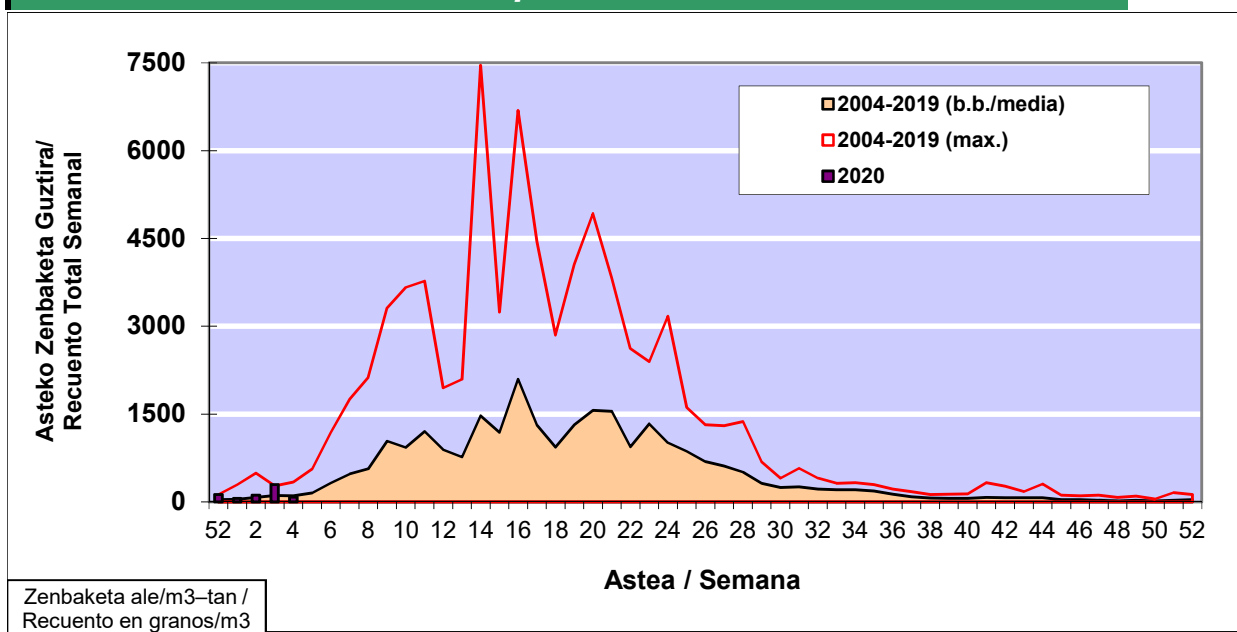

POLEN ZENBAKETA / RECUENTO DE POLEN

Osasun Sailaren Sarea / Red del Departamento de Salud

1. GAUR EGUNGO EGOERA / SITUACIÓN ACTUAL

		Astea/Semana	4
Estazioa / Estación	Vitoria - Gasteiz	20/01 - 26/01	2020

Polen mota interesgarriak / Tipos polínicos de interés	Zuhaitza-Landarea / Árbol- Planta	Egoera / Situación*	Hurrengo asterako joera / Tendencia próxima semana
Cupresaceas /Taxaceas	Altzifrea-Hagina/Ciprés-Tejo	Baxua / Bajo	=
Corylus	Hurritza/Avellano	Baxua / Bajo	=
Alnus	Haltza/Aliso	Baxua / Bajo	=
*Ebaluaketa irizpideak, "Red Española de Aerobiología"-ren arabera / Criterios de evaluación de acuerdo a la Red Española de Aerobiología			

2. ASTEKO ZENBAKETA GUZTIRA / RECUENTO TOTAL SEMANAL

Estazioa / Estación	Vitoria - Gasteiz

Asteko Zenbaketa Guztira / Recuento Total Semanal