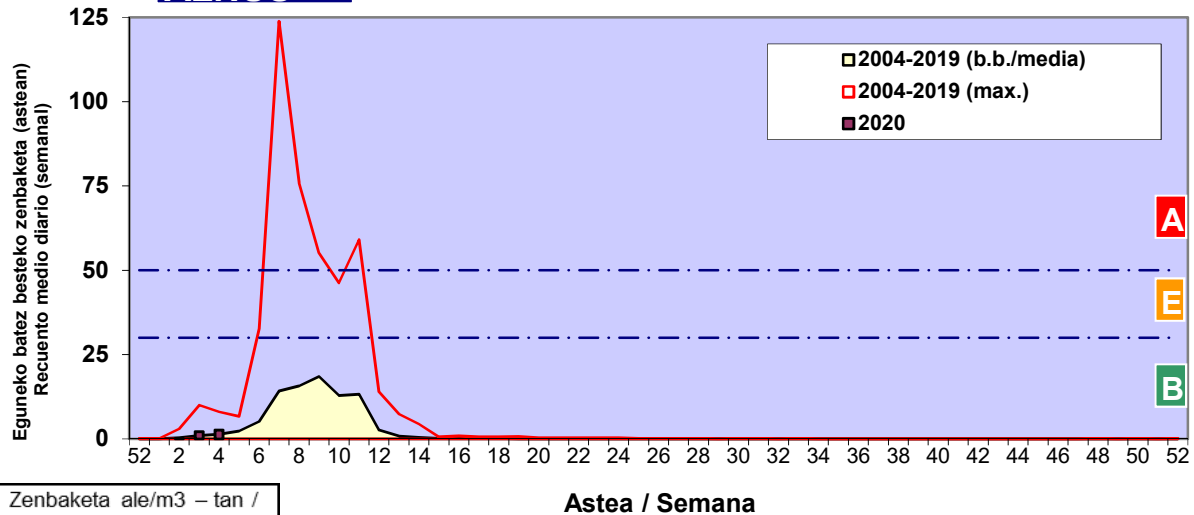

Zenbaketa ale/m3 – tan /
Recuento en granos/m3

Altua/Alto
 Ertaina/Medio
 Baxua/Bajo

4. POLEN MOTA INTERESGARRIAK / TIPOS POLÍNICOS DE INTERÉS

Estazioa / Estación

Vitoria - Gasteiz

- Altua/Alto
- Ertaina/Medio
- Baxua/Bajo

CUPRESACEA / TAXACEA

CORYLUS

ALNUS

Zenbaketa ale/m³ – tan /
Recuento en granos/m³