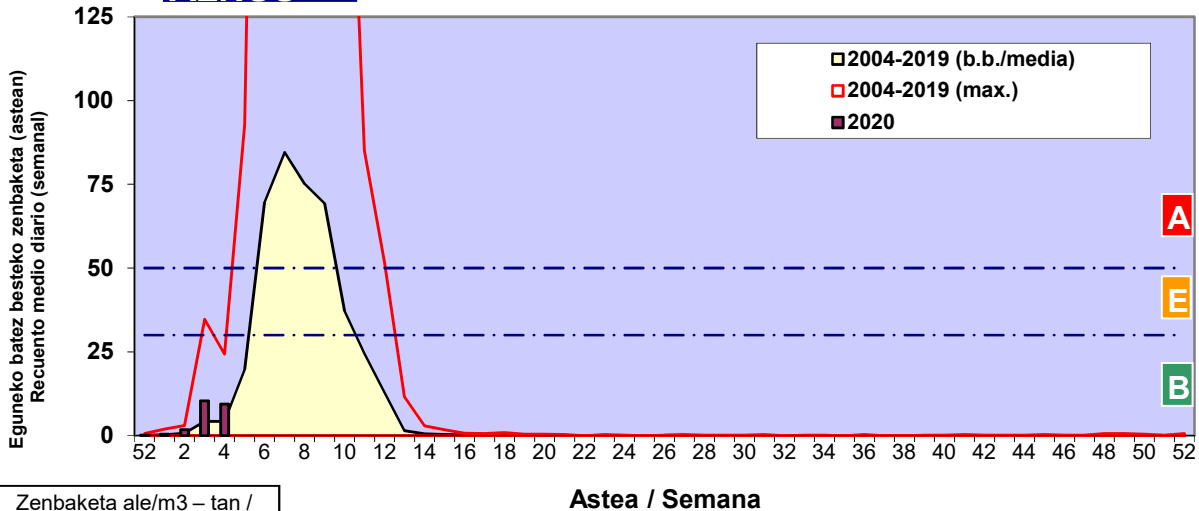

3. ASTEKO ZENBAKETA / RECuento SEMANAL

2020

Estazioa / Estación	Donostia-San Sebastián							Astea/Semana	4
Mota / Tipo	Al / L	As / M	Az / X	Og / J	Or / V	Lr / S	Ig / D	b.b. / media	
	20/01/20	21/01/20	22/01/20	23/01/20	24/01/20	25/01/20	26/01/20		
Acer								0	
Foeniculum								0	
Artemisia								0	
Centaurea								0	
Achillea								0	
Taraxacum								0	
Alnus	2	8	2	2	14	19	19	9	
Betula								0	
Corylus	1	11	12	1	8	35	25	13	
Brassica								0	
Sambucus								0	
Chenop./Ama								0	
Cupres./Taxa	2	1	2	4	3	11	17	6	
Carex								0	
Ericaceae								0	
Mercurialis								0	
Robinia								0	
Castanea								0	
Fagus								0	
Quercus			1					0	
Aesculus								0	
Juglans								0	
Laurus								0	
Lilium								0	
Magnolia								0	
Acacia								0	
Eucalyptus							1	0	
Fraxinus				1		1	2	1	
Ligustrum								0	
Olea								0	
Pinus	4	9	1	2	8	11	17	7	
Cedrus								0	
Plantago								0	
Platanus								0	
Gramineae					1			0	
Rosacea								0	
Rumex								0	
Rhamnus								0	
Populus								0	
Salix		2					2	1	
Tamarix								0	
Tilia								0	
Celtis								0	
Ulmus								0	
Urticaceae					1	2		0	
Besterik/Otros	1		1			1	1	1	
Esp. Alternaria					1	1		0	
Guztira /Total	10	31	19	10	35	80	84	269	

Zenbaketa ale/m3 – tan /
Recuento en granos/m3

■ Altua/Alto
■ Ertaina/Medio
■ Baxua/Bajo

4. POLEN MOTA INTERESGARRIAK / TIPOS POLÍNICOS DE INTERÉS

Estazioa / Estación **Donostia-San Sebastián**

- Altua/Alto
- Ertaina/Medio
- Baxua/Bajo

CUPRESACEA / TAXACEA

CORYLUS

ALNUS

Zenbaketa ale/m³ – tan /
Recuento en granos/m³

Astea / Semana

Estazioa / Estación

Donostia-San Sebastián

- Altua/Alto
- Ertaina/Medio
- Baxua/Bajo