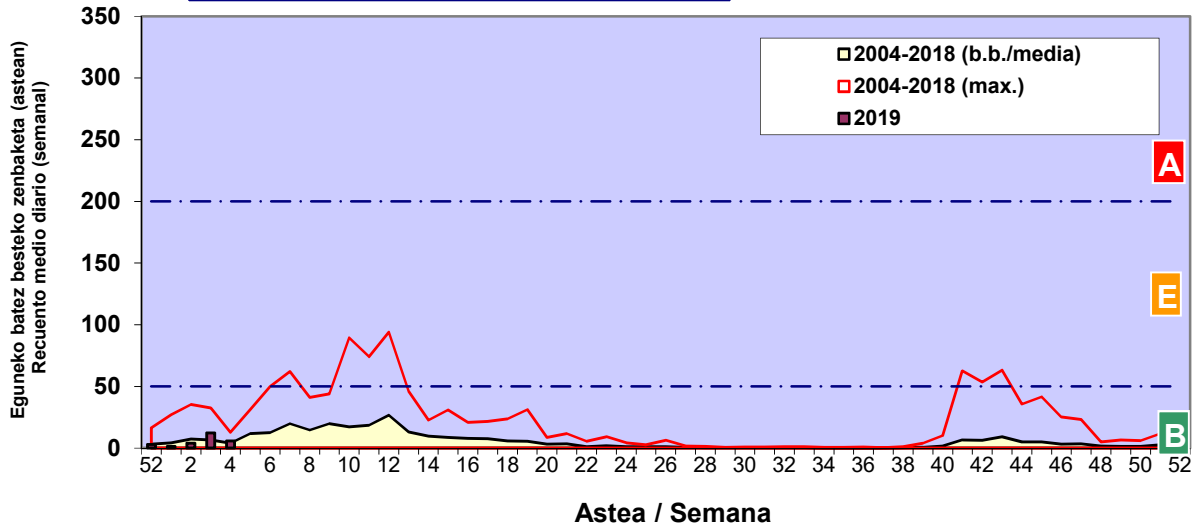

3. ASTEKO ZENBAKETA / RECuento SEMANAL

2020

Estazioa / Estación	Donostia-San Sebastián							Astea/Semana	4
Mota / Tipo	Al / L	As / M	Az / X	Og / J	Or / V	Lr / S	Ig / D	b.b. / media	
	20/01/20	21/01/20	22/01/20	23/01/20	24/01/20	25/01/20	26/01/20		
Acer								0	
Foeniculum								0	
Artemisia								0	
Centaurea								0	
Achillea								0	
Taraxacum								0	
Alnus	2	8	2	2	14	19	19	9	
Betula								0	
Corylus	1	11	12	1	8	35	25	13	
Brassica								0	
Sambucus								0	
Chenop./Ama								0	
Cupres./Taxa	2	1	2	4	3	11	17	6	
Carex								0	
Ericaceae								0	
Mercurialis								0	
Robinia								0	
Castanea								0	
Fagus								0	
Quercus			1					0	
Aesculus								0	
Juglans								0	
Laurus								0	
Lilium								0	
Magnolia								0	
Acacia								0	
Eucalyptus							1	0	
Fraxinus				1		1	2	1	
Ligustrum								0	
Olea								0	
Pinus	4	9	1	2	8	11	17	7	
Cedrus								0	
Plantago								0	
Platanus								0	
Gramineae					1			0	
Rosacea								0	
Rumex								0	
Rhamnus								0	
Populus								0	
Salix		2					2	1	
Tamarix								0	
Tilia								0	
Celtis								0	
Ulmus								0	
Urticaceae					1	2		0	
Besterik/Otros	1		1			1	1	1	
Esp. Alternaria					1	1		0	
Guztira /Total	10	31	19	10	35	80	84	269	

Zenbaketa ale/m3 – tan /
Recuento en granos/m3

■ Altua/Alto
■ Ertaina/Medio
■ Baxua/Bajo

4. POLEN MOTA INTERESGARRIAK / TIPOS POLÍNICOS DE INTERÉS

Estazioa / Estación **Donostia-San Sebastián**

- Altua/Alto
- Ertaina/Medio
- Baxua/Bajo

CUPRESACEA / TAXACEA

CORYLUS

ALNUS

Zenbaketa ale/m³ – tan /
Recuento en granos/m³

Astea / Semana

Estazioa / Estación

Donostia-San Sebastián

- Altua/Alto
- Ertaina/Medio
- Baxua/Bajo