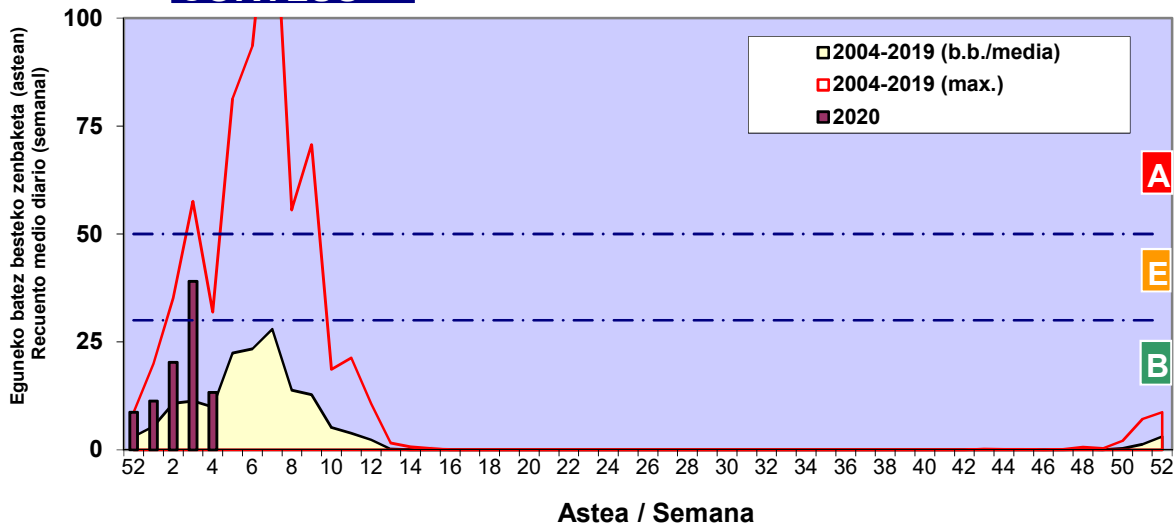

3. ASTEKO ZENBAKETA / RECuento SEMANAL

2020

Estazioa / Estación	Donostia-San Sebastián							Astea/Semana	4
Mota / Tipo	Al / L	As / M	Az / X	Og / J	Or / V	Lr / S	Ig / D	b.b. / media	
	20/01/20	21/01/20	22/01/20	23/01/20	24/01/20	25/01/20	26/01/20		
Acer								0	
Foeniculum								0	
Artemisia								0	
Centaurea								0	
Achillea								0	
Taraxacum								0	
Alnus	2	8	2	2	14	19	19	9	
Betula								0	
Corylus	1	11	12	1	8	35	25	13	
Brassica								0	
Sambucus								0	
Chenop./Ama								0	
Cupres./Taxa	2	1	2	4	3	11	17	6	
Carex								0	
Ericaceae								0	
Mercurialis								0	
Robinia								0	
Castanea								0	
Fagus								0	
Quercus			1					0	
Aesculus								0	
Juglans								0	
Laurus								0	
Lilium								0	
Magnolia								0	
Acacia								0	
Eucalyptus							1	0	
Fraxinus				1		1	2	1	
Ligustrum								0	
Olea								0	
Pinus	4	9	1	2	8	11	17	7	
Cedrus								0	
Plantago								0	
Platanus								0	
Gramineae					1			0	
Rosacea								0	
Rumex								0	
Rhamnus								0	
Populus								0	
Salix		2					2	1	
Tamarix								0	
Tilia								0	
Celtis								0	
Ulmus								0	
Urticaceae					1	2		0	
Besterik/Otros	1		1			1	1	1	
Esp. Alternaria					1	1		0	
Guztira /Total	10	31	19	10	35	80	84	269	

Zenbaketa ale/m3 – tan /
Recuento en granos/m3

■ Altua/Alto
■ Ertaina/Medio
■ Baxua/Bajo

4. POLEN MOTA INTERESGARRIAK / TIPOS POLÍNICOS DE INTERÉS

Estazioa / Estación **Donostia-San Sebastián**

- Altua/Alto
- Ertaina/Medio
- Baxua/Bajo

CUPRESACEA / TAXACEA

CORYLUS

ALNUS

Zenbaketa ale/m³ – tan /
Recuento en granos/m³

Astea / Semana

Estazioa / Estación

Donostia-San Sebastián

- Altua/Alto
- Ertaina/Medio
- Baxua/Bajo