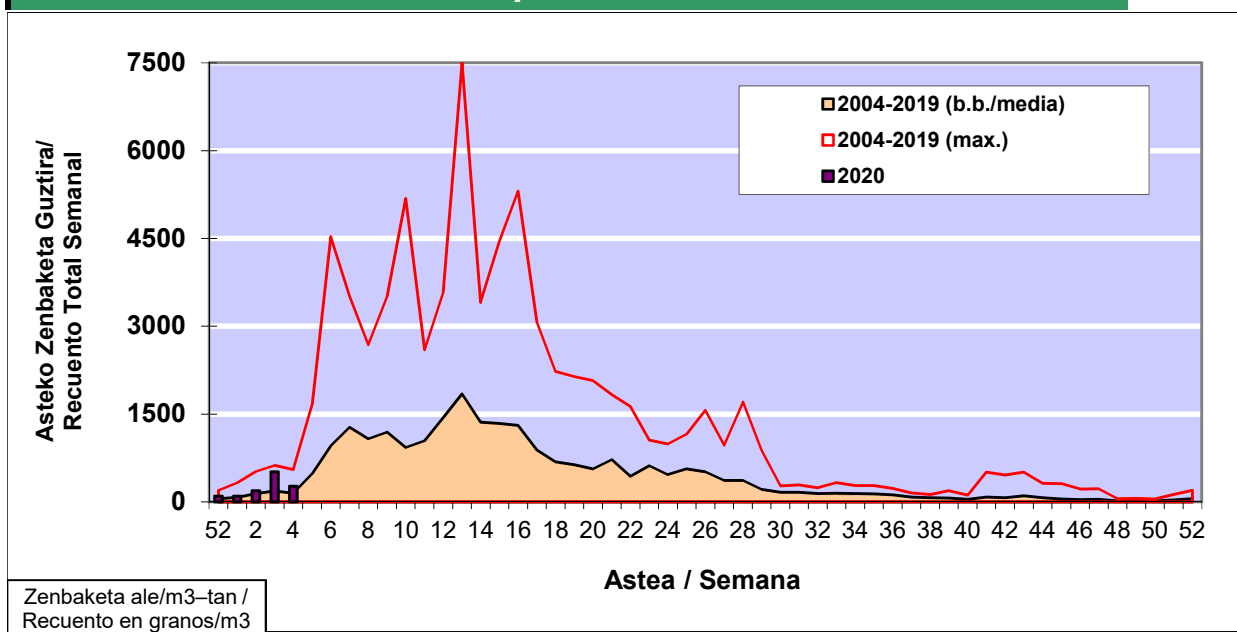

POLEN ZENBAKETA / RECUENTO DE POLEN

Osasun Sailaren Sarea / Red del Departamento de Salud

1. GAUR EGUNGO EGOERA / SITUACIÓN ACTUAL

		Astea/Semana	4
Estazioa / Estación	Donostia-San Sebastián	20/01 - 26/01	2020

Polen mota interesgarriak / Tipos polínicos de interés	Zuhaitza-Landarea / Árbol- Planta	Egoera / Situación*	Hurrengo asterako joera / Tendencia próxima semana
Cupresaceas /Taxaceas	Altzifrea-Hagina/Ciprés-Tejo	Baxua / Bajo	=
Corylus	Hurritza/Avellano	Baxua / Bajo	▲
Alnus	Haltza/Aliso	Baxua / Bajo	▲
Pinus	Pinua/Pino	Baxua / Bajo	=
*Ebaluaketa irizpideak, "Red Española de Aerobiología"-ren arabera / Criterios de evaluación de acuerdo a la Red Española de Aerobiología			

2. ASTEKO ZENBAKETA GUZTIRA / RECUENTO TOTAL SEMANAL

Estazioa / Estación	Donostia-San Sebastián
----------------------------	-------------------------------

Asteko Zenbaketa Guztira / Recuento Total Semanal