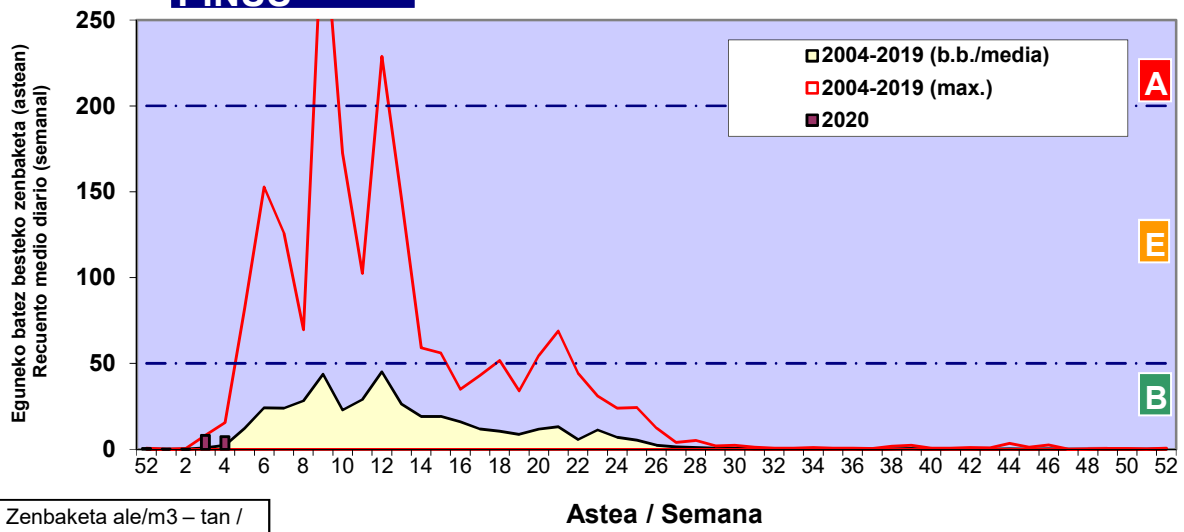

Estazioa / Estación

Donostia-San Sebastián

- Altua/Alto
- Ertaina/Medio
- Baxua/Bajo

PINUS

Zenbaketa ale/m3 – tan /
Recuento en granos/m3