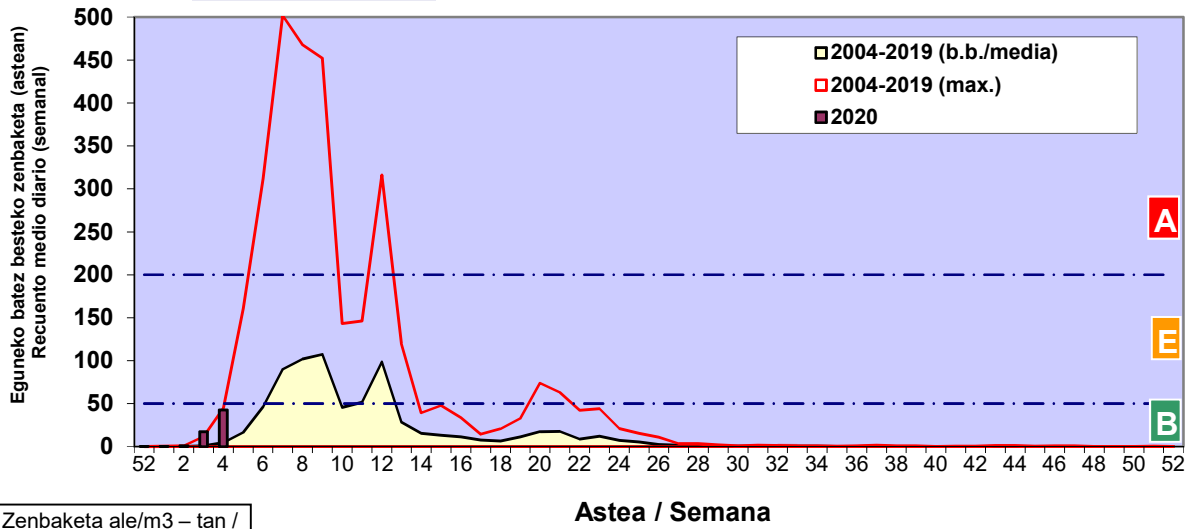

Zenbaketa ale/m3 – tan /  
Recuento en granos/m3

■ Altua/Alto  
■ Ertaina/Medio  
■ Baxua/Bajo

4. POLEN MOTA INTERESGARRIAK / TIPOS POLÍNICOS DE INTERÉS

Estazioa / Estación **Bilbo-Bilbao**

- Altua/Alto
- Ertaina/Medio
- Baxua/Bajo

Zenbaketa ale/m<sup>3</sup> – tan /  
 Recuento en granos/m<sup>3</sup>

Estazioa / Estación

Bilbo-Bilbao

- Altua/Alto
- Ertaina/Medio
- Baxua/Bajo

**PINUS**

Zenbaketa ale/m<sup>3</sup> – tan /  
Recuento en granos/m<sup>3</sup>