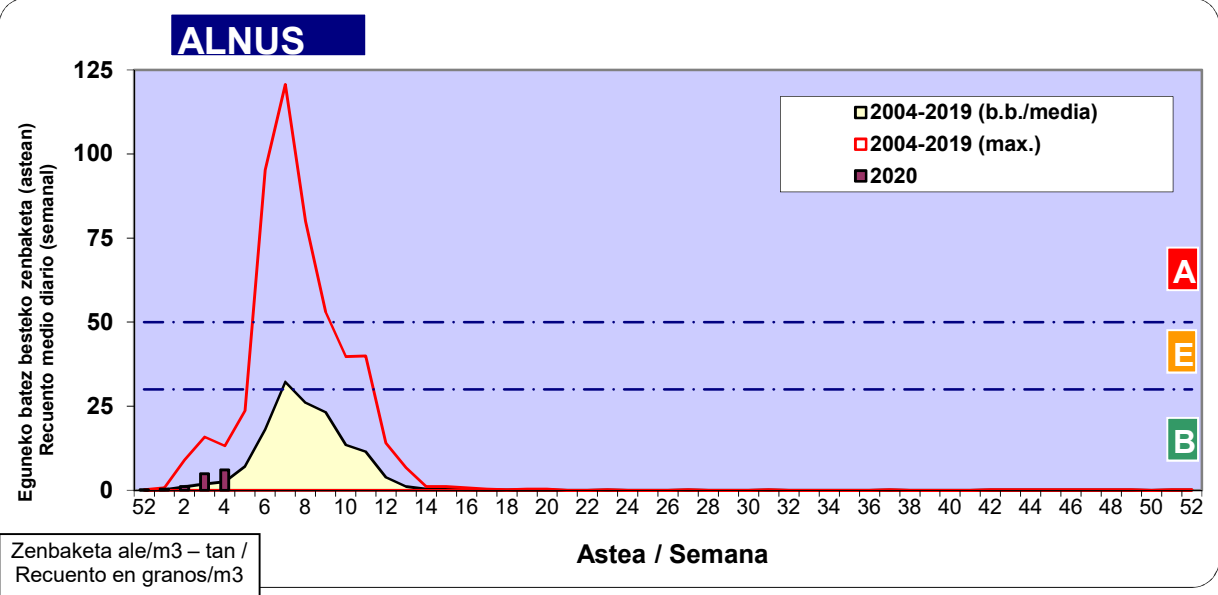

## 3. ASTEKO ZENBAKETA / RECUESTO SEMANAL

2020

Estazioa / Estación	Bilbo-Bilbao							Astea/Semana	4
Mota / Tipo	Al / L 20/01/20	As / M 21/01/20	Az / X 22/01/20	Og / J 23/01/20	Or / V 24/01/20	Lr / S 25/01/20	Ig / D 26/01/20	b.b. / media	
Acer								0	
Foeniculum								0	
Artemisia								0	
Centaurea								0	
Achillea								0	
Taraxacum								0	
Alnus		7	1	4	1	1	28	6	
Betula								0	
Corylus	6	13	3	26	4	5	31	13	
Brassica								0	
Sambucus								0	
Chenop./Ama								0	
Cupres./Taxa	1	4		2	3	10	6	4	
Carex								0	
Ericaceae								0	
Mercurialis		1						0	
Robinia								0	
Castanea								0	
Fagus								0	
Quercus								0	
Aesculus								0	
Juglans								0	
Laurus								0	
Lilium								0	
Magnolia								0	
Acacia								0	
Eucalyptus								0	
Fraxinus		3		2	1	1	5	2	
Ligustrum								0	
Olea								0	
Pinus	11	2	2	64	11	77	132	43	
Cedrus								0	
Plantago								0	
Platanus								0	
Gramineae			1		2	1	1	1	
Rosacea								0	
Rumex								0	
Rhamnus								0	
Populus								0	
Salix			1		2		1	1	
Tamarix								0	
Tilia								0	
Celtis								0	
Ulmus								0	
Urticaceae			1	1	1	1	4	1	
Besterik/Otros			1			1	1	0	
Esp. Alternaria					1			0	
<b>Guztira /Total</b>	<b>18</b>	<b>30</b>	<b>10</b>	<b>99</b>	<b>25</b>	<b>97</b>	<b>209</b>	<b>488</b>	

Zenbaketa ale/m3 – tan /  
Recuento en granos/m3

■ Altua/Alto  
■ Ertaina/Medio  
■ Baxua/Bajo

4. POLEN MOTA INTERESGARRIAK / TIPOS POLÍNICOS DE INTERÉS

Estazioa / Estación **Bilbo-Bilbao**

- Altua/Alto
- Ertaina/Medio
- Baxua/Bajo

Zenbaketa ale/m<sup>3</sup> – tan /  
 Recuento en granos/m<sup>3</sup>

Estazioa / Estación

Bilbo-Bilbao

- Altua/Alto
- Ertaina/Medio
- Baxua/Bajo

**PINUS**

Zenbaketa ale/m<sup>3</sup> – tan /  
Recuento en granos/m<sup>3</sup>