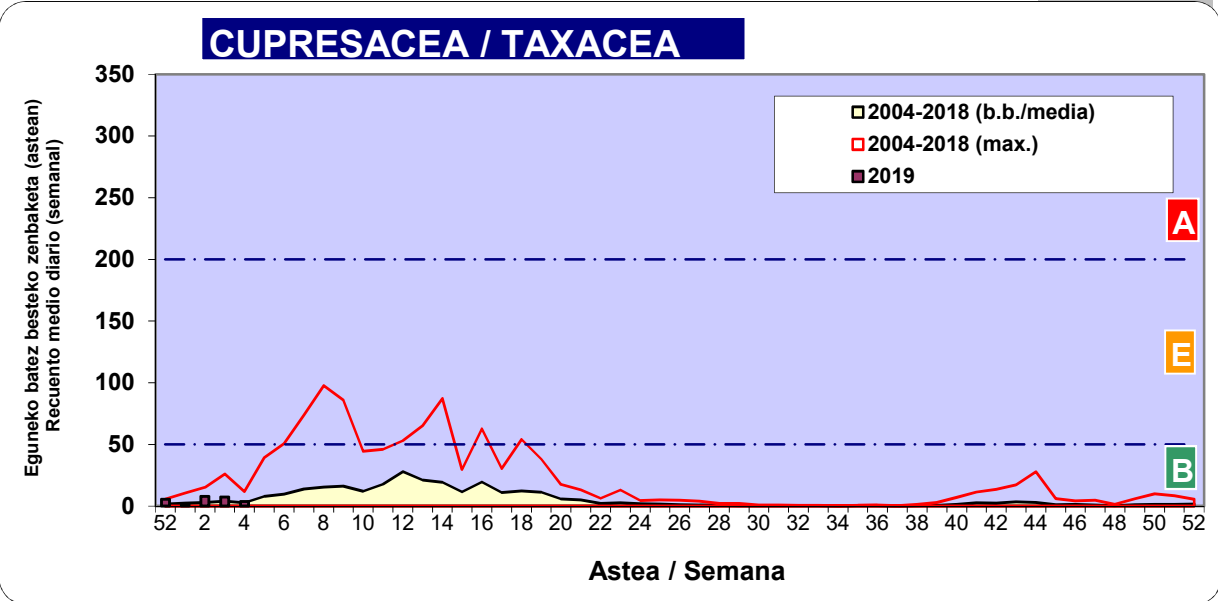

## 3. ASTEKO ZENBAKETA / RECUESTO SEMANAL

2020

Estazioa / Estación	Bilbo-Bilbao							Astea/Semana	4
Mota / Tipo	Al / L 20/01/20	As / M 21/01/20	Az / X 22/01/20	Og / J 23/01/20	Or / V 24/01/20	Lr / S 25/01/20	Ig / D 26/01/20	b.b. / media	
Acer								0	
Foeniculum								0	
Artemisia								0	
Centaurea								0	
Achillea								0	
Taraxacum								0	
Alnus		7	1	4	1	1	28	6	
Betula								0	
Corylus	6	13	3	26	4	5	31	13	
Brassica								0	
Sambucus								0	
Chenop./Ama								0	
Cupres./Taxa	1	4		2	3	10	6	4	
Carex								0	
Ericaceae								0	
Mercurialis		1						0	
Robinia								0	
Castanea								0	
Fagus								0	
Quercus								0	
Aesculus								0	
Juglans								0	
Laurus								0	
Lilium								0	
Magnolia								0	
Acacia								0	
Eucalyptus								0	
Fraxinus		3		2	1	1	5	2	
Ligustrum								0	
Olea								0	
Pinus	11	2	2	64	11	77	132	43	
Cedrus								0	
Plantago								0	
Platanus								0	
Gramineae			1		2	1	1	1	
Rosacea								0	
Rumex								0	
Rhamnus								0	
Populus								0	
Salix			1		2		1	1	
Tamarix								0	
Tilia								0	
Celtis								0	
Ulmus								0	
Urticaceae			1	1	1	1	4	1	
Besterik/Otros			1			1	1	0	
Esp. Alternaria					1			0	
<b>Guztira /Total</b>	<b>18</b>	<b>30</b>	<b>10</b>	<b>99</b>	<b>25</b>	<b>97</b>	<b>209</b>	<b>488</b>	

Zenbaketa ale/m3 – tan /  
Recuento en granos/m3

■ Altua/Alto  
■ Ertaina/Medio  
■ Baxua/Bajo

4. POLEN MOTA INTERESGARRIAK / TIPOS POLÍNICOS DE INTERÉS

Estazioa / Estación **Bilbo-Bilbao**

- Altua/Alto
- Ertaina/Medio
- Baxua/Bajo

Zenbaketa ale/m<sup>3</sup> – tan /  
 Recuento en granos/m<sup>3</sup>

Estazioa / Estación

Bilbo-Bilbao

- Altua/Alto
- Ertaina/Medio
- Baxua/Bajo

**PINUS**

Zenbaketa ale/m<sup>3</sup> – tan /  
Recuento en granos/m<sup>3</sup>