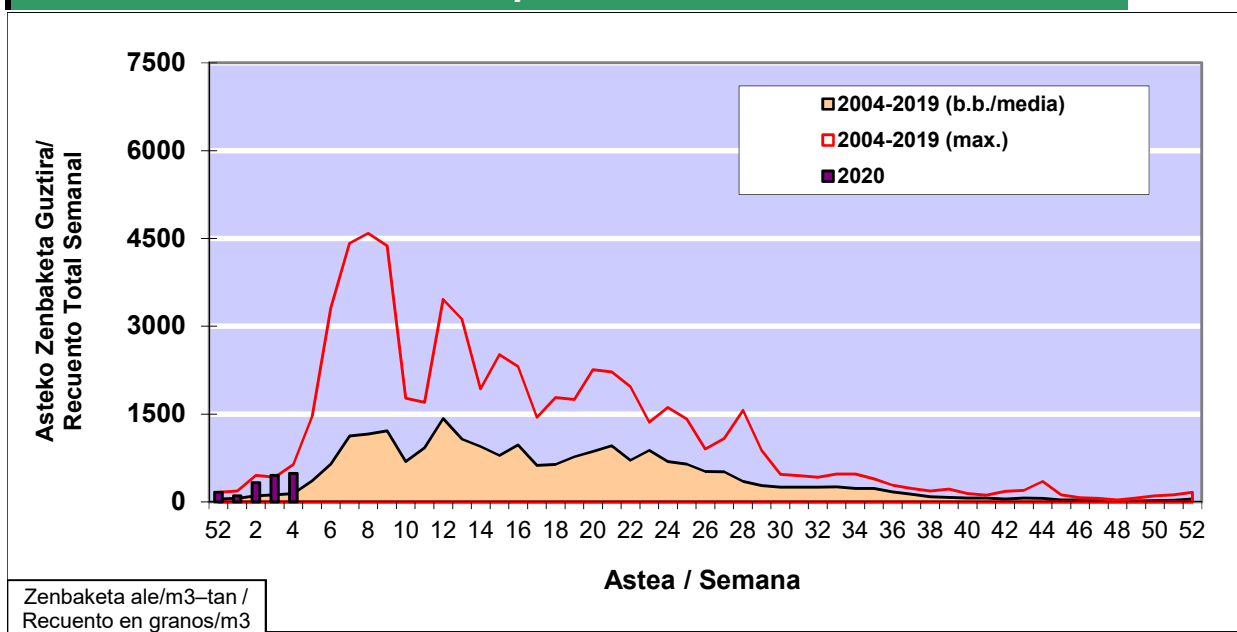

### 1. GAUR EGUNGO EGOERA / SITUACIÓN ACTUAL

		<b>Astea/Semana</b>	<b>4</b>
<b>Estazioa / Estación</b>	<b>Bilbo-Bilbao</b>	<b>20/01 - 26/01</b>	<b>2020</b>

Polen mota interesgarriak / Tipos polínicos de interés	Zuhaitza-Landarea / Árbol- Planta	Egoera / Situación*	Hurrengo asterako joera / Tendencia próxima semana
<b>Cupresaceas /Taxaceas</b>	Altzifrea-Hagina/Ciprés-Tejo	Baxua / Bajo	=
<b>Corylus</b>	Hurritza/Avellano	Baxua / Bajo	▲
<b>Alnus</b>	Haltza/Aliso	Baxua / Bajo	▲
<b>Pinus</b>	Pinua/Pino	Baxua / Bajo	▲
*Ebaluaketa irizpideak, "Red Española de Aerobiología"-ren arabera / Criterios de evaluación de acuerdo a la Red Española de Aerobiología			

### 2. ASTEKO ZENBAKETA GUZTIRA / RECUENTO TOTAL SEMANAL

<b>Estazioa / Estación</b>	<b>Bilbo-Bilbao</b>
----------------------------	---------------------

#### Asteko Zenbaketa Guztira / Recuento Total Semanal