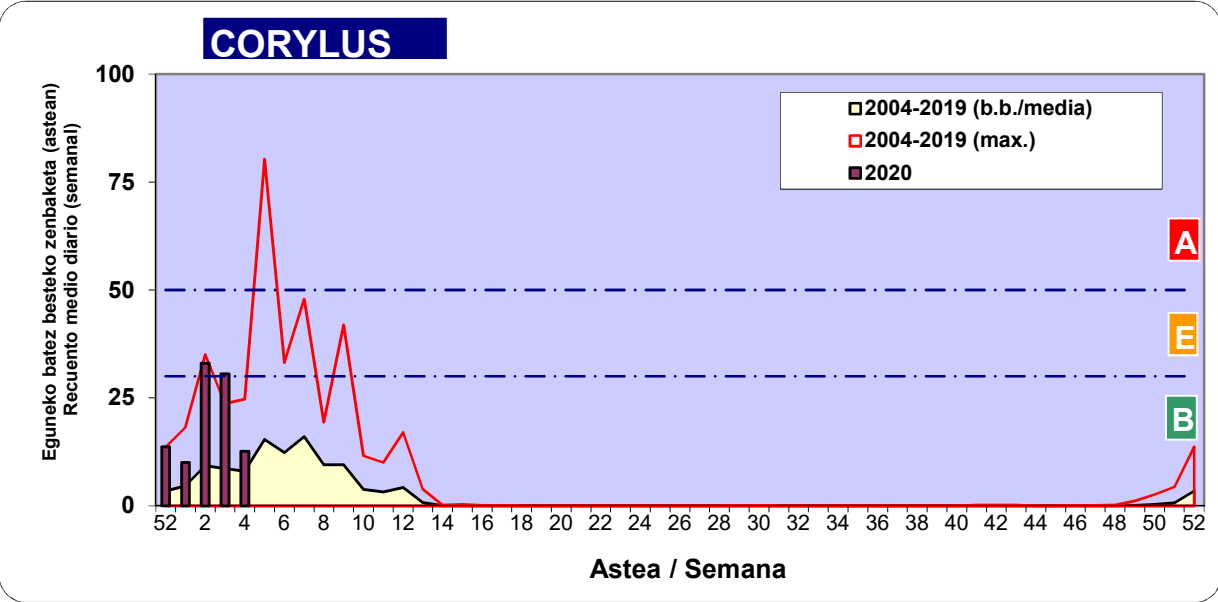

## 3. ASTEKO ZENBAKETA / RECUESTO SEMANAL

2020

Estazioa / Estación	Bilbo-Bilbao							Astea/Semana	4
Mota / Tipo	Al / L 20/01/20	As / M 21/01/20	Az / X 22/01/20	Og / J 23/01/20	Or / V 24/01/20	Lr / S 25/01/20	Ig / D 26/01/20	b.b. / media	
Acer								0	
Foeniculum								0	
Artemisia								0	
Centaurea								0	
Achillea								0	
Taraxacum								0	
Alnus		7	1	4	1	1	28	6	
Betula								0	
Corylus	6	13	3	26	4	5	31	13	
Brassica								0	
Sambucus								0	
Chenop./Ama								0	
Cupres./Taxa	1	4		2	3	10	6	4	
Carex								0	
Ericaceae								0	
Mercurialis		1						0	
Robinia								0	
Castanea								0	
Fagus								0	
Quercus								0	
Aesculus								0	
Juglans								0	
Laurus								0	
Lilium								0	
Magnolia								0	
Acacia								0	
Eucalyptus								0	
Fraxinus		3		2	1	1	5	2	
Ligustrum								0	
Olea								0	
Pinus	11	2	2	64	11	77	132	43	
Cedrus								0	
Plantago								0	
Platanus								0	
Gramineae			1		2	1	1	1	
Rosacea								0	
Rumex								0	
Rhamnus								0	
Populus								0	
Salix			1		2		1	1	
Tamarix								0	
Tilia								0	
Celtis								0	
Ulmus								0	
Urticaceae			1	1	1	1	4	1	
Besterik/Otros			1			1	1	0	
Esp. Alternaria					1			0	
<b>Guztira /Total</b>	<b>18</b>	<b>30</b>	<b>10</b>	<b>99</b>	<b>25</b>	<b>97</b>	<b>209</b>	<b>488</b>	

Zenbaketa ale/m3 – tan /  
Recuento en granos/m3

■ Altua/Alto  
■ Ertaina/Medio  
■ Baxua/Bajo

4. POLEN MOTA INTERESGARRIAK / TIPOS POLÍNICOS DE INTERÉS

Estazioa / Estación **Bilbo-Bilbao**

- Altua/Alto
- Ertaina/Medio
- Baxua/Bajo

Zenbaketa ale/m<sup>3</sup> – tan /  
 Recuento en granos/m<sup>3</sup>

Estazioa / Estación

Bilbo-Bilbao

- Altua/Alto
- Ertaina/Medio
- Baxua/Bajo

**PINUS**

Zenbaketa ale/m<sup>3</sup> – tan /  
Recuento en granos/m<sup>3</sup>